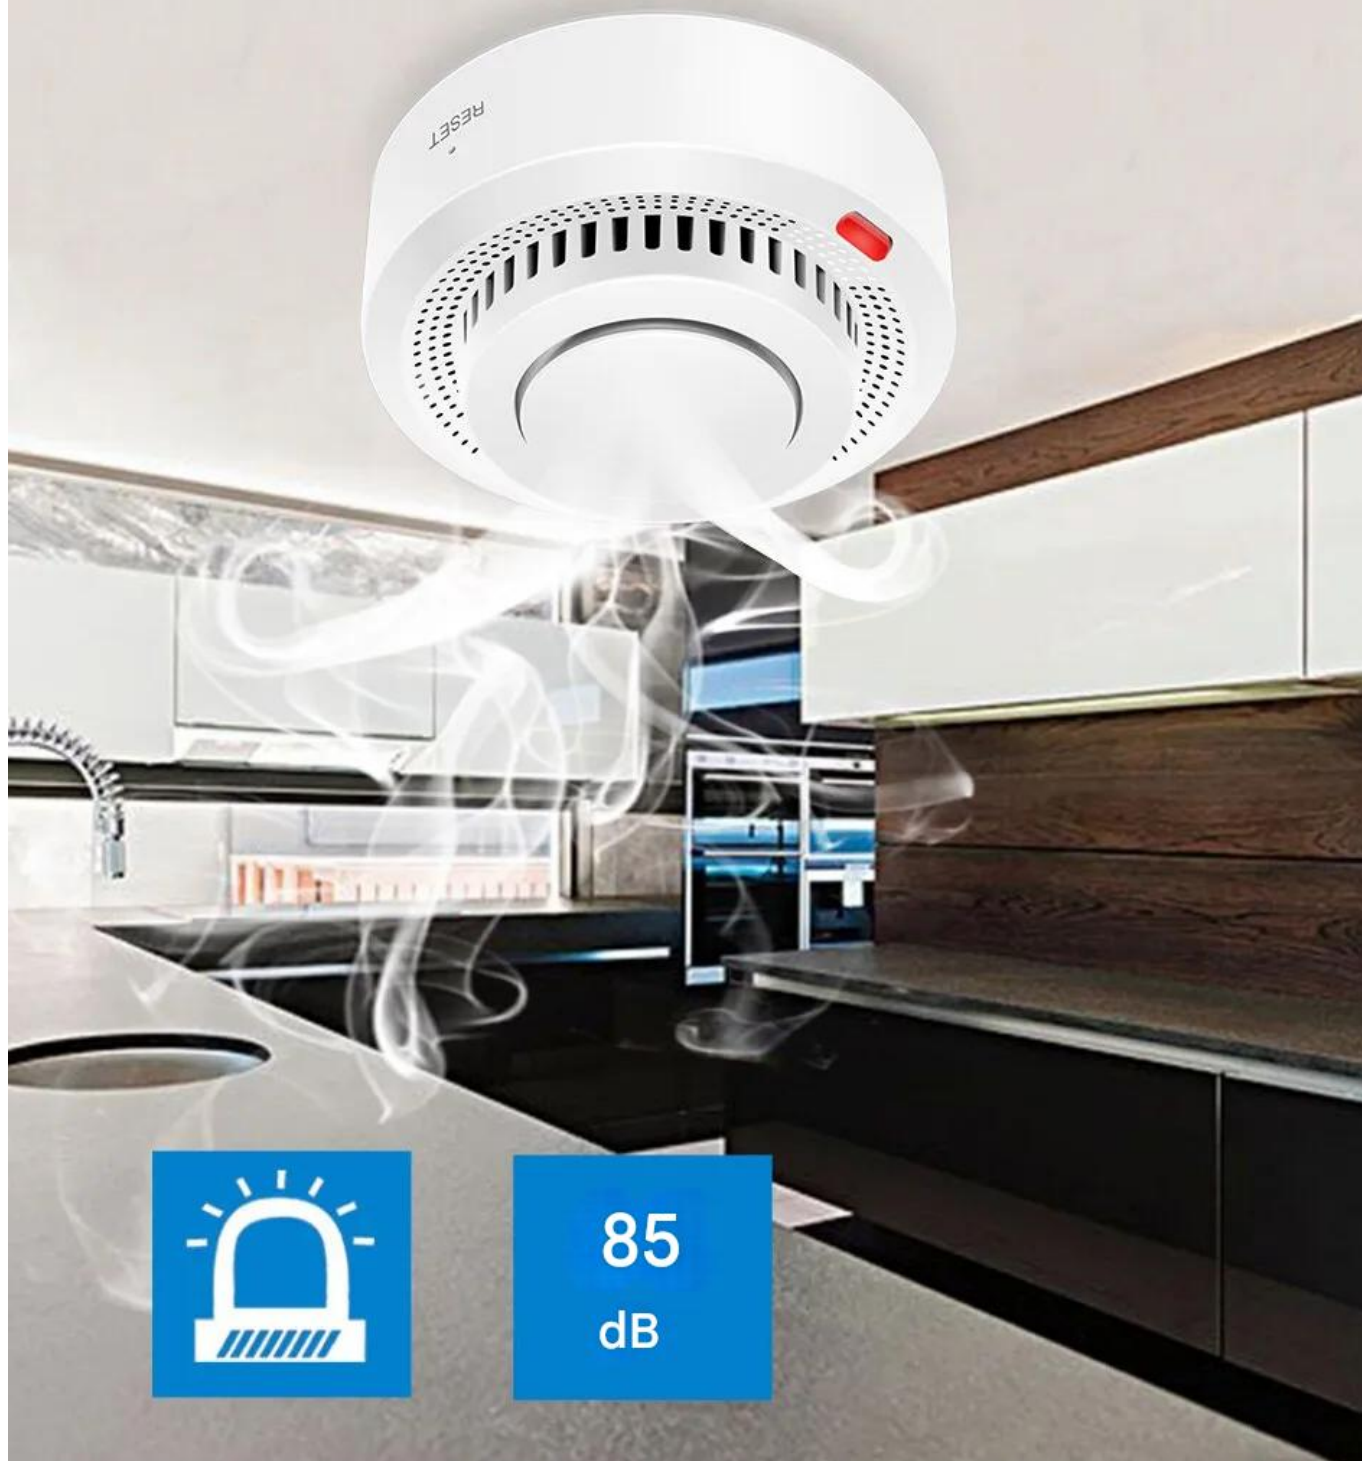

Szybka reakcja i donośny głos

Z wbudowanym brzęczykiem. Po wykryciu zagrożenia dymem lub pożarem, czerwona kontrolka detektora natychmiast miga, a dźwięk alarmu przekracza 85 dB.