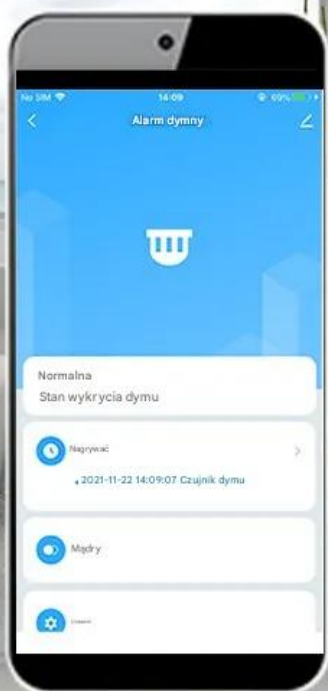

Zdalne sterowanie poprzez aplikację mobilną

tuja