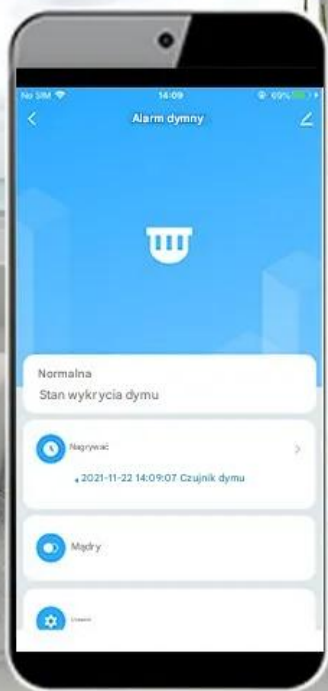

Zdalne sterowanie poprzez aplikację mobilną

tuja