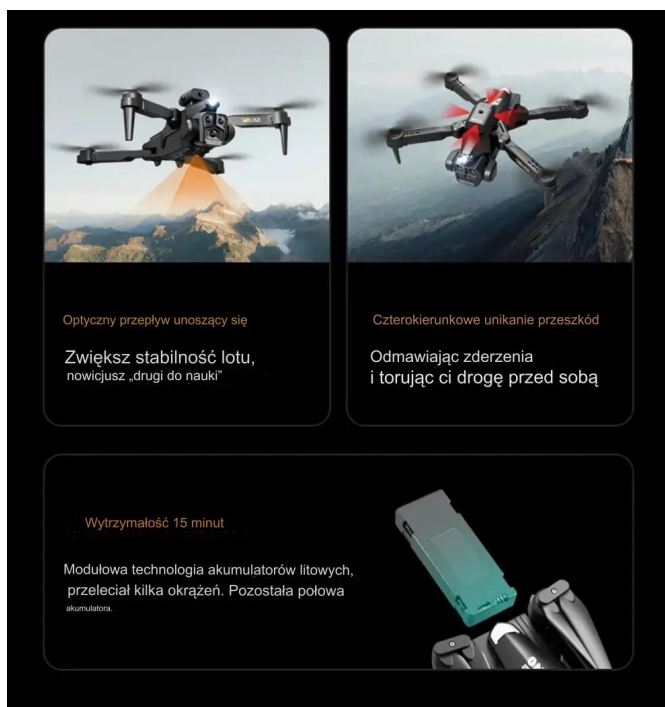

Obraz w telefonie w czasie rzeczywistym...

✂ Specjalna aplikacja HF UFO dostępna jest na telefony z systemem Android oraz iOS. Dzięki niej masz bieżący podgląd z obu kamer, ustawisz trajektorię lotu, zrobisz zdjęcia, zobaczysz pliki z nagraniami czy ustawisz prędkość drona.

✂ Aplikacja umożliwi również sterowanie dronem. Po uruchomieniu urządzenie włącza się specjalny panel do zarządzania lotem.

Automatyczny powrót...

✂ Automatyczny powrót w dronie to funkcja, która pozwala na automatyczne powrót drona na jego pierwotne miejsce startu, w przypadku utraty połączenia między dronem a pilotem lub w przypadku niskiego poziomu naładowania baterii drona.