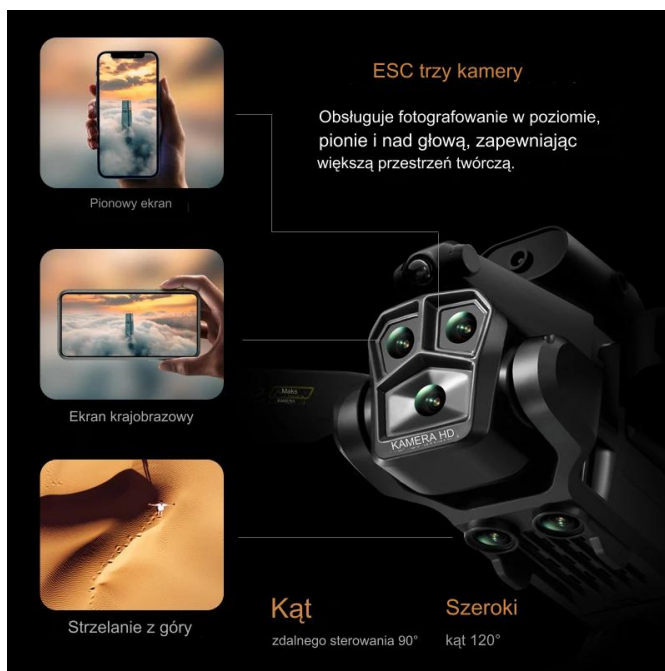

Opis produktu

Dron K10 MAX 4K HD 3 kamery WiFi

Dron z kamerą wieloobiektywową....

- ≤ **Dwie kamery** o rozdzielczościach **Full HD**;
- ≤ Przednia kamera składa się z **trzech obiektywów**;
- ≤ Funkcja **aparatu fotograficznego**;
- ≤ Dron posiada funkcję **unikania przeszkód**;
- ≤ Funkcja **FPV** umożliwia podgląd obrazu w czasie rzeczywistym;
- ≤ Opcja **lotu nakierowanego**. Za pomocą telefonu możesz ustalić trajektorię lotu

Kilka przydatnych Funkcji....

- **Tryb bezgłowy** (headless) ułatwia pilotowanie, szczególnie początkującym użytkownikom;
- Wyposażony jest również w funkcję **utrzymywania wysokości**, która pozwala na zrobienie odpowiednich ujęć;
- **Automatyczny start i powrót** jednym przyciskiem;
- **Sterowany pilotem** dołączonym do zestawu;
- Maksymalna wysokość na jaką może wznieść się dron wynosi **100 metrów**;
- Szerokokątny obiektyw **120 stopni**;
- Wykonywanie zdjęć za pomocą gestu;
- Dron jest **składany**. Dzięki swoim małym rozmiarom i etui możesz zabrać go w podróż.

Wieloobiektywowa kamera...

≤ Dron jest wyposażony w trzy różne obiektywy, które są umieszczone obok siebie. Każdy obiektyw ma swoje unikalne cechy, takie jak różne ogniskowe, kąty widzenia lub tryby fotografowania.

Funkcja tap and fly...

≤ Funkcja "tap and fly" w dronie to łatwy sposób na kontrolowanie lotu drona, który polega na dotknięciu wybranego punktu na ekranie urządzenia mobilnego, aby dron samodzielnie poleciał w tym kierunku.