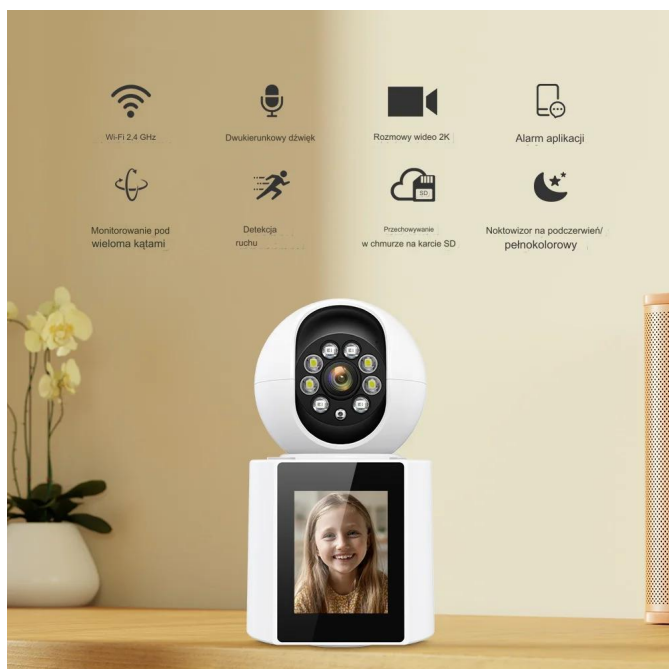

Połączenie jednym dotknięciem..

→ **dzięki inteligentnej kamerze** wideo **możesz z łatwością wykonywać połączenia** wideo między urządzeniem a **telefonem (smartfonem)**.

→ **Ta funkcja** jest szczególnie przydatna dla rodzin **z rodzicami** lub małymi dziećmi, które mogą mieć trudności z korzystaniem z telefonu komórkowego.

→ Za pomocą jednego przycisku każdy, od **osoby starszej** po małe dziecko, może prowadzić rozmowy wideo i **kontaktować się z bliskimi w dowolnym miejscu i czasie**.

Widoczność w nocy i wykrywanie ruchu...

→ **Dzięki** aktywowanemu czujnikowi ruchu, **szerokiemu kątowni 360°** i krystalicznie **czystemu obrazowi** w nocy **możesz** zobaczyć za pomocą kamery wszystkie martwe **punkty i mieć pewność**, że nie **przeoczysz żadnego momentu i widzieć** wyraźnie w ciemności.

Dzięki temu możesz sprawdzić co się dzieje **24 godziny na dobę**.