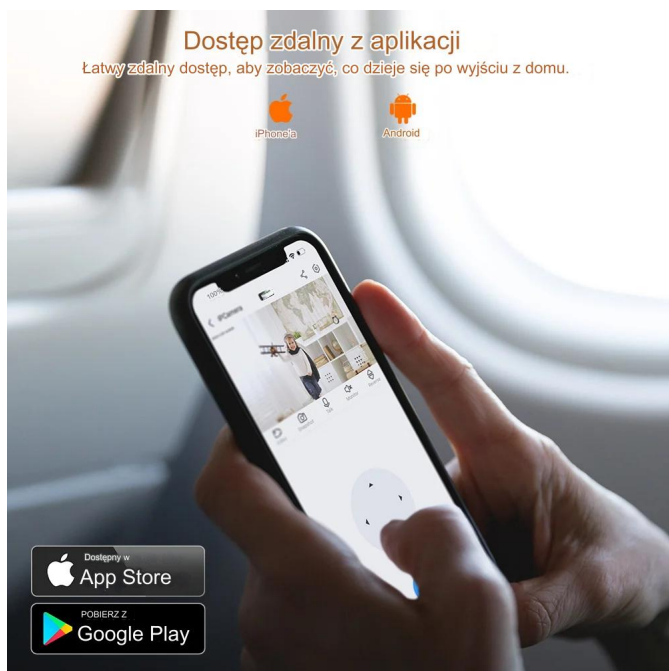

Dzięki temu możesz sprawdzić co się dzieje **24 godziny na dobę**.

Watch anytime, anywhere

Stay connected with your long-distance family.

Unable to operate a smart-phone.

Worried about the safety of the elderly, no one knows when they fall.

Nursing home life is isolating, with limited opportunities to connect with family.

Zalety produktu...

- **Pełna Widoczność 360 Stopni:** Kamera Niani Wi-Fi umożliwia pełny przegląd otoczenia dziecka, eliminując martwe punkty i oferując kompleksową obserwację.
- **Monitorowanie Dnia i Nocy:** Dzięki zaawansowanym diodom podczerwieni, kamera zapewnia doskonałą widoczność nawet w warunkach niskiego oświetlenia, gwarantując spokojny sen maluszka.
- **Łatwa Instalacja:** Prosty proces instalacji i konfiguracji sprawia, że korzystanie z kamery jest łatwe nawet dla osób bez doświadczenia technicznego.
- **Inteligentne Powiadomienia:** Kamera informuje o wykryciu ruchu lub innych zdarzeniach, zapewniając szybką reakcję w przypadku potrzeby.
- **Kompatybilność** z aplikacjami mobilnymi: Łatwe zarządzanie i monitorowanie za pomocą dedykowanej aplikacji mobilnej, dostępnej na smartfony i tablety.
- **Uniwersalne zastosowanie:** Kamera doskonale sprawdzi się nie tylko jako niania, ale także jako środek do monitorowania bezpieczeństwa oraz rozmowy z osobami starszymi a także pilnowania zachowania zwierząt pozostawionych w domu.