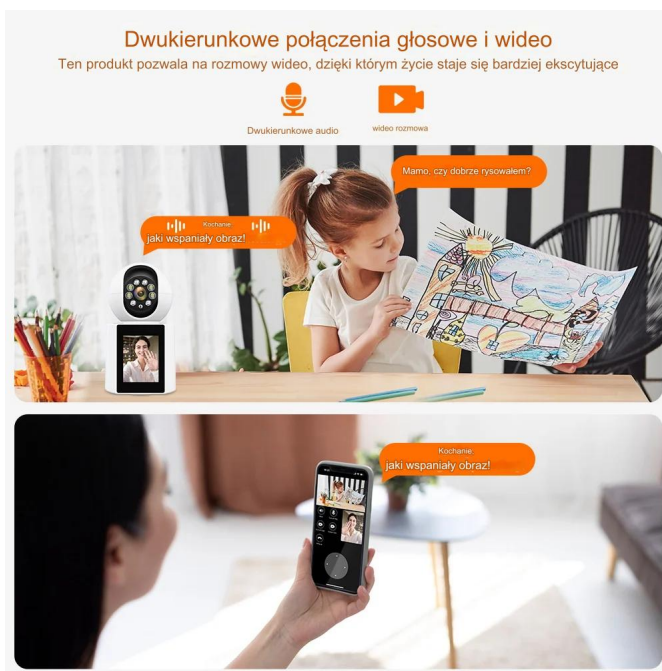

Połączenie jednym dotknięciem..

→ **dzięki inteligentnej kamerze** wideo **możesz z łatwością wykonywać połączenia** wideo między urządzeniem a **telefonem (smartfonem)**.

→ **Ta funkcja** jest szczególnie przydatna dla rodzin **z rodzicami** lub małymi dziećmi, które mogą mieć trudności z korzystaniem z telefonu komórkowego.

→ Za pomocą jednego przycisku każdy, od **osoby starszej** po małe dziecko, może prowadzić rozmowy wideo i **kontaktować się z bliskimi w dowolnym miejscu i czasie**.

Widoczność w nocy i wykrywanie ruchu...

→ **Dzięki** aktywowanemu czujnikowi ruchu, **szerokiemu kątowni 360°** i krystalicznie **czystemu obrazowi** w nocy **możesz** zobaczyć za pomocą kamery wszystkie martwe **punkty i mieć pewność**, że nie **przeoczysz żadnego momentu** i **widzieć** wyraźnie w ciemności.

Dzięki temu możesz sprawdzić co się dzieje **24 godziny na dobę**.