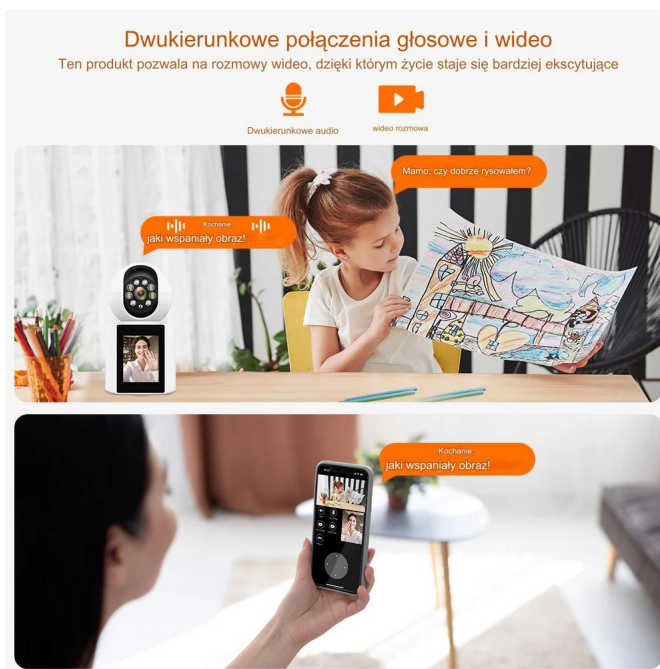

Połączenie jednym dotknięciem..

→ **dzięki inteligentnej kamerze** wideo **możesz z łatwością wykonywać połączenia** wideo między urządzeniem a **telefonem (smartfonem)**.

→ **Ta funkcja** jest szczególnie przydatna dla rodzin **z rodzicami** lub małymi dziećmi, które mogą mieć trudności z korzystaniem z telefonu komórkowego.

→ Za pomocą jednego przycisku każdy, od **osoby starszej** po małe dziecko, może prowadzić rozmowy wideo i **kontaktować się z bliskimi w dowolnym miejscu i czasie**.

Widoczność w nocy i wykrywanie ruchu...

→ **Dzięki** aktywowanemu czujnikowi ruchu, **szerokiemu kątowni 360°** i krystalicznie **czystemu obrazowi** w nocy **możesz** zobaczyć za pomocą kamery wszystkie martwe **punkty i mieć pewność**, że nie **przeoczysz żadnego momentu i widzieć** wyraźnie w ciemności.

Dzięki temu możesz sprawdzić co się dzieje **24 godziny na dobę**.