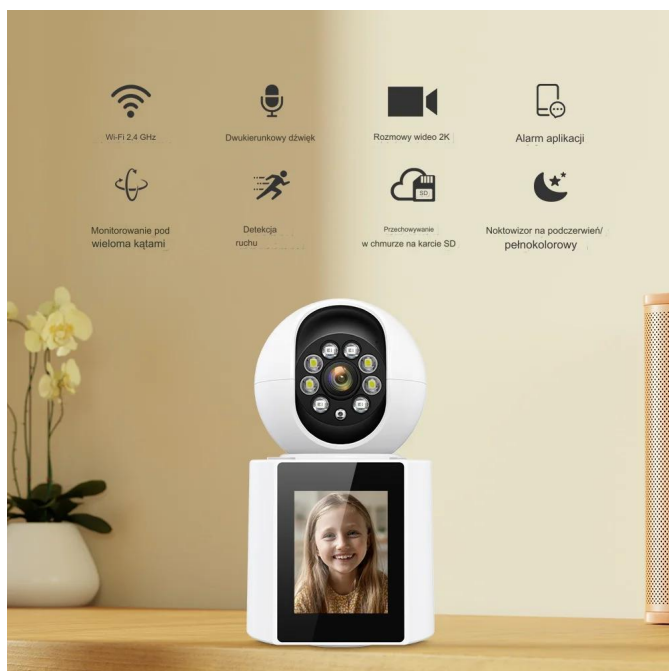

Opis produktu

Dwukierunkowa kamera IP WiFi ekran 2,8" rozmowy wideo | NIANIA

Niania Elektroniczny i nie tylko ...

→ Ten model będzie idealny! Kamera **posiada ruchomą głowicę, dwukierunkowy system audio i video, funkcję detekcji ruchu i wykrywania obiektów, a także diody IR**, dzięki którym opcja nagrywania jest dostępna również **w nocy**. Kamera współpracuje **z aplikacją**, którą można pobrać w sklepie operatora (Android / iOS). Dzięki możliwości **zdalnego sterowania** będziesz mógł monitorować obiekt **z dowolnego miejsca na ziemi!**

Rozmowy na żywo...

→ Dwukierunkowe wideo: ta dwukierunkowa kamera z 2,8-calowym ekranem High-Definition i dwukierunkowymi połączeniami wideo umożliwia użytkownikom **wykonywanie** i odbieranie połączeń z urządzenia do smartfona i **odwrotnie**.

Wysoka rozdzielczość...

→ **Dzięki** rozdzielczości HD 1080p **inteligentna** kamera wyświetla krystalicznie **czysty** i płynny **obraz** podczas **połączeń** wideo.

Wszystko na oku...

→ Możesz mieć oko na swój dom, **dzieci, osoby starsze, psy i zwierzęta domowe w dowolnym miejscu i czasie**.

Kamera **współpracuje** z siecią WLAN **2,4G**

Połączenie jednym dotknięciem..

→ **dzięki inteligentnej kamerze** wideo **możesz z łatwością wykonywać połączenia** wideo między urządzeniem a **telefonem (smartfonem)**.