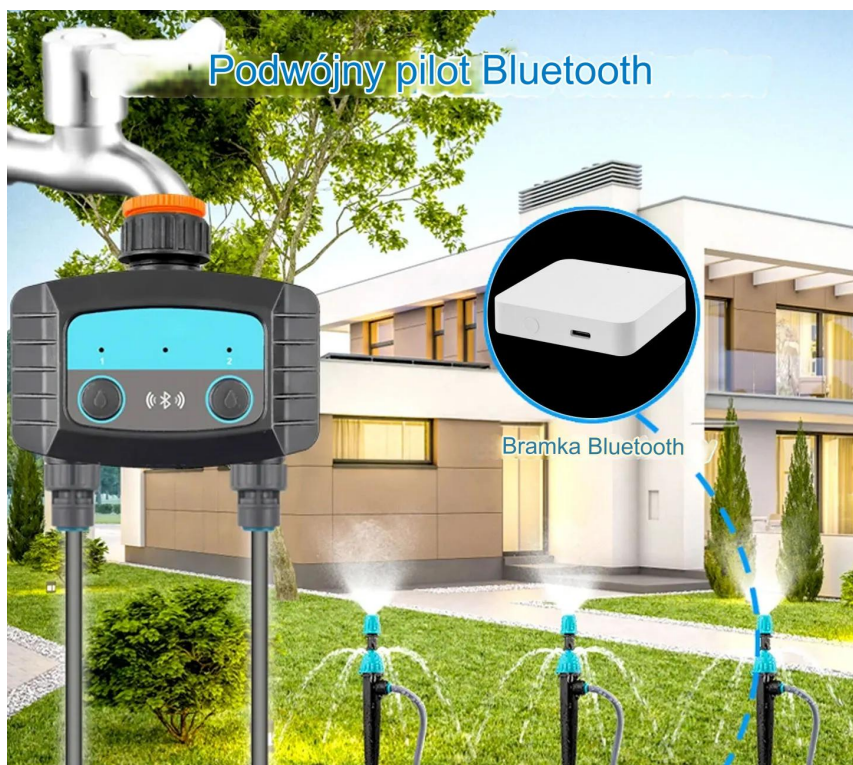

nieograniczony czas.

→ zegar nawadniania można ustawić na maksymalny czas otwarcia 599 minut i 1-30 dni.

→ niskie Zużycie Energii: Ten inteligentny sterownik działa zazwyczaj przez cały sezon na zaledwie 2 bateriach AA.

→ **Moduł Bluetooth służy do nawiązywania komunikacji między urządzeniem a telefonem za pośrednictwem aplikacji i realizacji inteligentnego sterowania telefonem**

→ odporność na Warunki Pogodowe: posiada certyfikat IP60 i może wytrzymać ekstremalne warunki pogodowe, co sprawia, że nadaje się do użytku na zewnątrz przez całe lato.