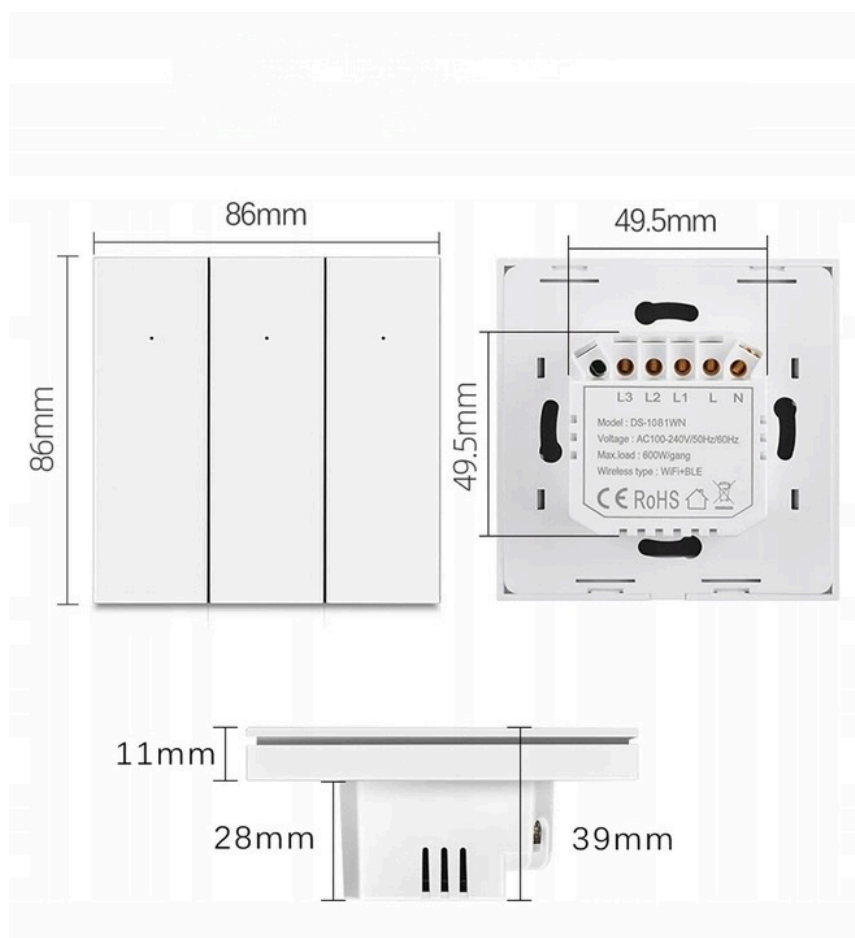

#☐ Otwórz panel, obracając płaskim śrubokrętem w prawo w przeznaczonym do tego miejscu.

#☐ Podłącz mechanizm włącznika **zgodnie z dedykowanym do niego schematem**.

#☐ Zamocuj włącznik w puszcze. **Nie odklejaj białej taśmy znajdującej się na sensorze dotyku.**

#☐ Załóż szklany panel na obudowę, a następnie włącz zasilanie sieciowe. **Nie włączaj zasilania bez zamocowanego panelu.**

#☐ Po kalibracji włącznik jest **gotowy do użytku**.

Dane Techniczne

- **System sterowania:** możliwość sterowania dotykowego i zdalnego sterowania WIFI
- **Dedykowana aplikacja:** darmowa aplikacja Tuya lub Smart Life
- **Wymiary włącznika:** 86x86x39 mm
- **Napięcie:** 110-240V AC 50 - 60Hz
- **Obciążenie:** 4W max. 700W
- **Pobór mocy włącznika:** 0,2W
- **Temperatura pracy:** -20~80°C
- **Podświetlenie LED:** niebieska poświata w stanie spoczynku, czerwone poświata w stanie włączenia (DIODA)
- **Certyfikaty:** produkt zgodny z normą CE, FCC i RoHS