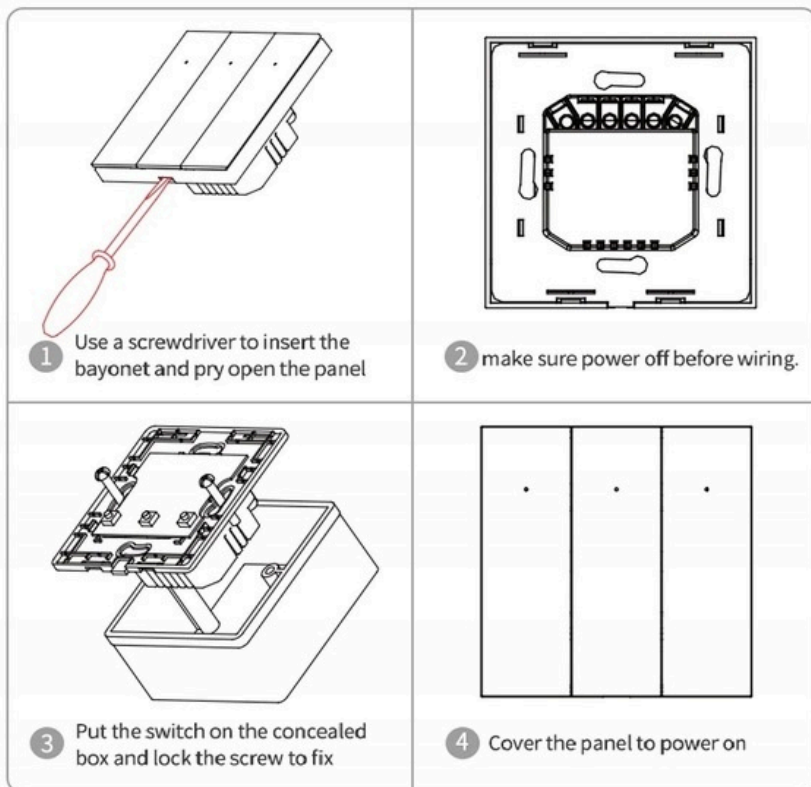

MONTAŻ WŁĄCZNIKA

#☐ Przed przystąpieniem do montażu, **odłącz zasilanie sieciowe** na danym obwodzie! Montaż włącznika przy włączonym zasilaniu skutkuje jego uszkodzeniem.

#☐ Upewnij się, czy obciążenie generowane przez żarówkę/i, mieści się w zakresie opisanym na nalepce z tyłu modułu.

#☐ Otwórz panel, obracając płaskim śrubokrętem w prawo w przeznaczonym do tego miejscu.

#☐ Podłącz mechanizm włącznika **zgodnie z dedykowanym do niego schematem**.

#☐ Zamocuj włącznik w puszcze. **Nie odklejaj białej taśmy znajdującej się na sensorze dotyku.**

#☐ Załóż szklany panel na obudowę, a następnie włącz zasilanie sieciowe. **Nie włączaj zasilania bez zamocowanego panelu.**

#☐ Po kalibracji włącznik jest **gotowy do użytku**.