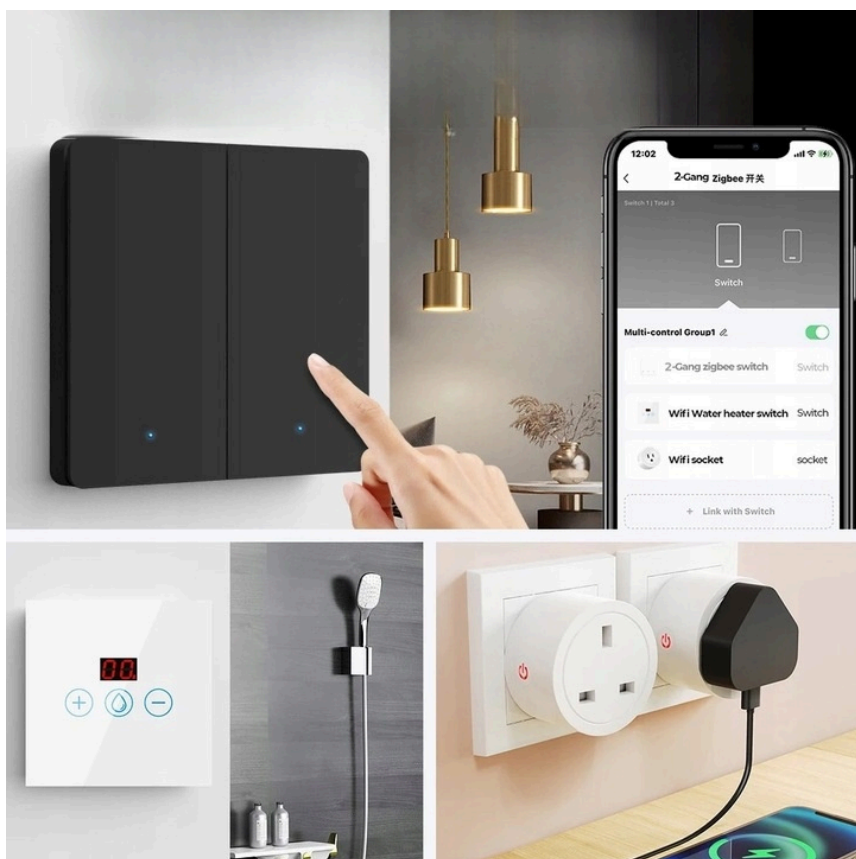

Link do produktu: <https://wybierzokazje.pl/inteligentny-wlacznik-klawiszowy-podwojny-czarny-wifi-aplikacja-tuya-smart-p-192.html>

Inteligentny Włącznik Klawiszowy podwójny Czarny WiFi APLIKACJA TUYA Smart

Cena	79,00 zł
Cena poprzednia	129,00 zł
Dostępność	Dostępny
Czas wysyłki	24 godziny
Numer katalogowy	W2 czarny

Opis produktu

Inteligentny Włącznik Klawiszowy podwójny Czarny WiFi APLIKACJA TUYA Smart

WŁĄCZNIK KŁAWISZOWY PODWÓJNY WIFI CZARNY

□ **Nowoczesny, minimalistyczny design** przyciągający wzrok. Włącznik/wyłącznik ma **delikatne podświetlenie** - gdy światło jest wyłączone, na **niebiesko**, gdy jest włączone, na **czwono**.

□ Połącz jeden lub kilka włączników z aplikacją zapewniając sobie komfort użytkowania. Możesz obsługiwać jeden, kilka konkretnych, albo wszystkie włączniki jednocześnie.

□ Włącznik posiada **wbudowany moduł WIFI** co umożliwia dodatkowo sterowanie z poziomu smartfonu po zainstalowaniu **darmowej aplikacji Tuya Smart lub Smart Life**. Możliwość sterowania oświetleniem z dowolnego miejsca.