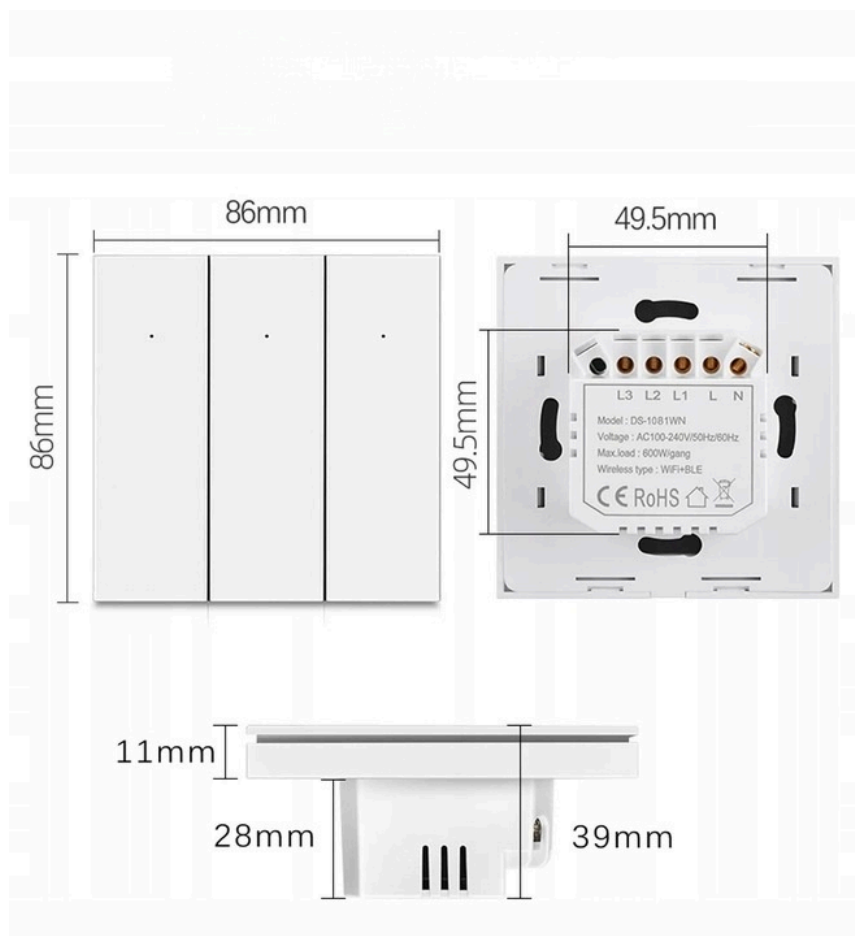

#☐ Otwórz panel, obracając płaskim śrubokrętem w prawo w przeznaczonym do tego miejscu.

#☐ Podłącz mechanizm włącznika **zgodnie z dedykowanym do niego schematem**.

#☐ Zamocuj włącznik w puszcze. **Nie odklejaj białej taśmy znajdującej się na sensorze dotyku.**

#☐ Załóż szklany panel na obudowę, a następnie włącz zasilanie sieciowe. **Nie włączaj zasilania bez zamocowanego panelu.**

#☐ Po kalibracji włącznik jest **gotowy do użytku**.

Dane Techniczne

- **System sterowania:** możliwość sterowania dotykowego i zdalnego sterowania WIFI
- **Dedykowana aplikacja:** darmowa aplikacja Tuya lub Smart Life
- **Wymiary włącznika:** 86x86x39 mm
- **Napięcie:** 110-240V AC 50 - 60Hz
- **Obciążenie:** 4W max. 700W
- **Pobór mocy włącznika:** 0,2W
- **Temperatura pracy:** -20~80°C
- **Podświetlenie LED:** niebieska poświata w stanie spoczynku, czerwone poświata w stanie włączenia (DIODA)
- **Certyfikaty:** produkt zgodny z normą CE, FCC i RoHS