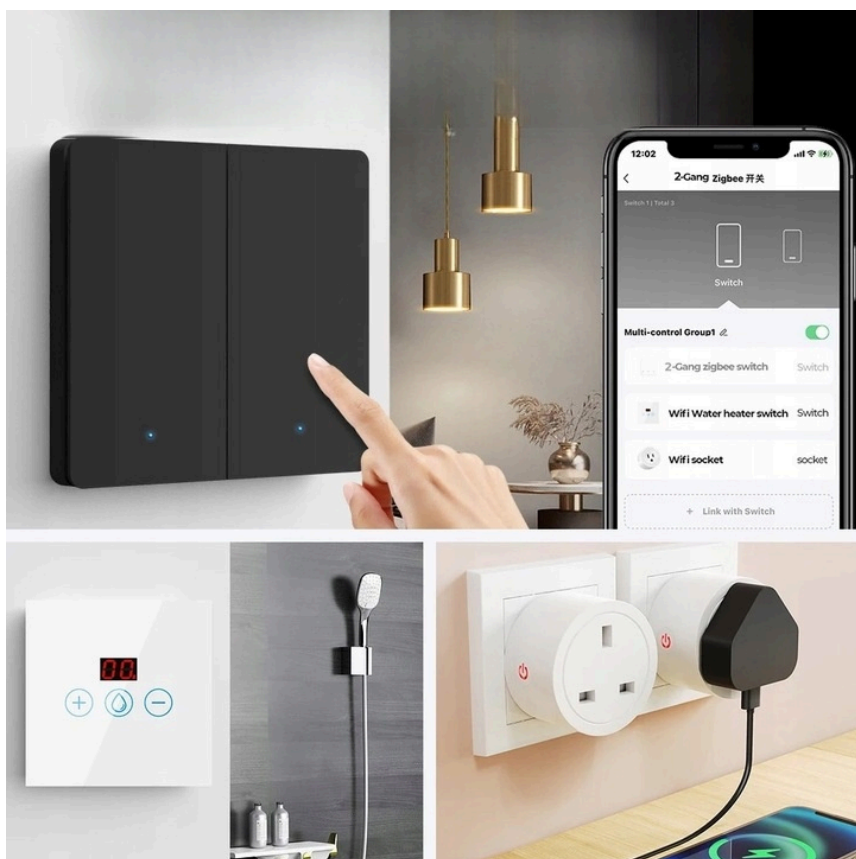

## Inteligentny Włącznik Klawiszowy podwójny Czarny WiFi APLIKACJA TUYA Smart

### WŁĄCZNIK KŁAWISZOWY PODWÓJNY WIFI CZARNY

□ **Nowoczesny, minimalistyczny design** przyciągający wzrok. Włącznik/wyłącznik ma **delikatne podświetlenie** - gdy światło jest wyłączone, na **niebiesko**, gdy jest włączone, na **czzerwono**.

□ Połącz jeden lub kilka włączników z aplikacją zapewniając sobie komfort użytkowania. Możesz obsługiwać jeden, kilka konkretnych, albo wszystkie włączniki jednocześnie.

□ Włącznik posiada **wbudowany moduł WIFI** co umożliwia dodatkowo sterowanie z poziomu smartfonu po zainstalowaniu **darmowej aplikacji Tuya Smart lub Smart Life**. Możliwość sterowania oświetleniem z dowolnego miejsca.