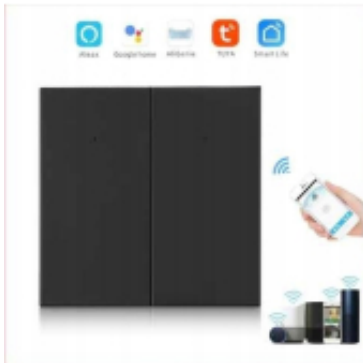

Link do produktu: <https://wybierzokazje.pl/inteligentny-wlacznik-klawiszowy-podwojny-czarny-wifi-aplikacja-tuya-smart-p-192.html>

## Inteligentny Włącznik Klawiszowy podwójny Czarny WiFi APLIKACJA TUYA Smart

Cena	<b>79,00 zł</b>
Cena poprzednia	<del>129,00 zł</del>
Dostępność	<b>Dostępny</b>
Czas wysyłki	<b>24 godziny</b>
Numer katalogowy	<b>W2 czarny</b>

## Inteligentny Włącznik Klawiszowy podwójny Czarny WiFi APLIKACJA TUYA Smart