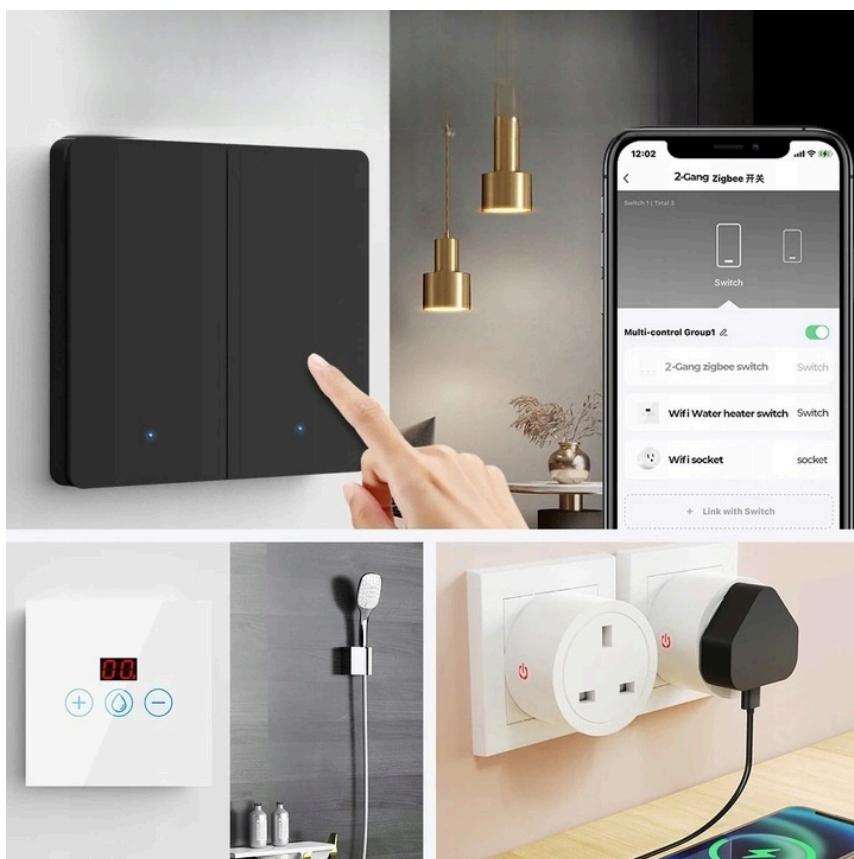

Link do produktu: <https://wybierzokazje.pl/inteligentny-wlacznik-klawiszowy-podwojny-czarny-wifi-aplikacja-tuya-smart-p-192.html>

Inteligentny Włącznik Klawiszowy podwójny Czarny WiFi APLIKACJA TUYA Smart

Cena	79,00 zł
Cena poprzednia	129,00 zł
Dostępność	Dostępny
Czas wysyłki	24 godziny
Numer katalogowy	W2 czarny

Opis produktu

Inteligentny Włącznik Klawiszowy podwójny Czarny WiFi APLIKACJA TUYA Smart

WŁĄCZNIK KŁAWISZOWY PODWÓJNY WIFI CZARNY

□ **Nowoczesny, minimalistyczny design** przyciągający wzrok. Włącznik/wyłącznik ma **delikatne podświetlenie** - gdy światło jest wyłączone, na **niebiesko**, gdy jest włączone, na **czzerwono**.

□ Połącz jeden lub kilka włączników z aplikacją zapewniając sobie komfort użytkowania. Możesz obsługiwać jeden, kilka konkretnych, albo wszystkie włączniki jednocześnie.

□ Włącznik posiada **wbudowany moduł WIFI** co umożliwia dodatkowo sterowanie z poziomu smartfonu po zainstalowaniu **darmowej aplikacji Tuya Smart lub Smart Life**. Możliwość sterowania oświetleniem z dowolnego miejsca.