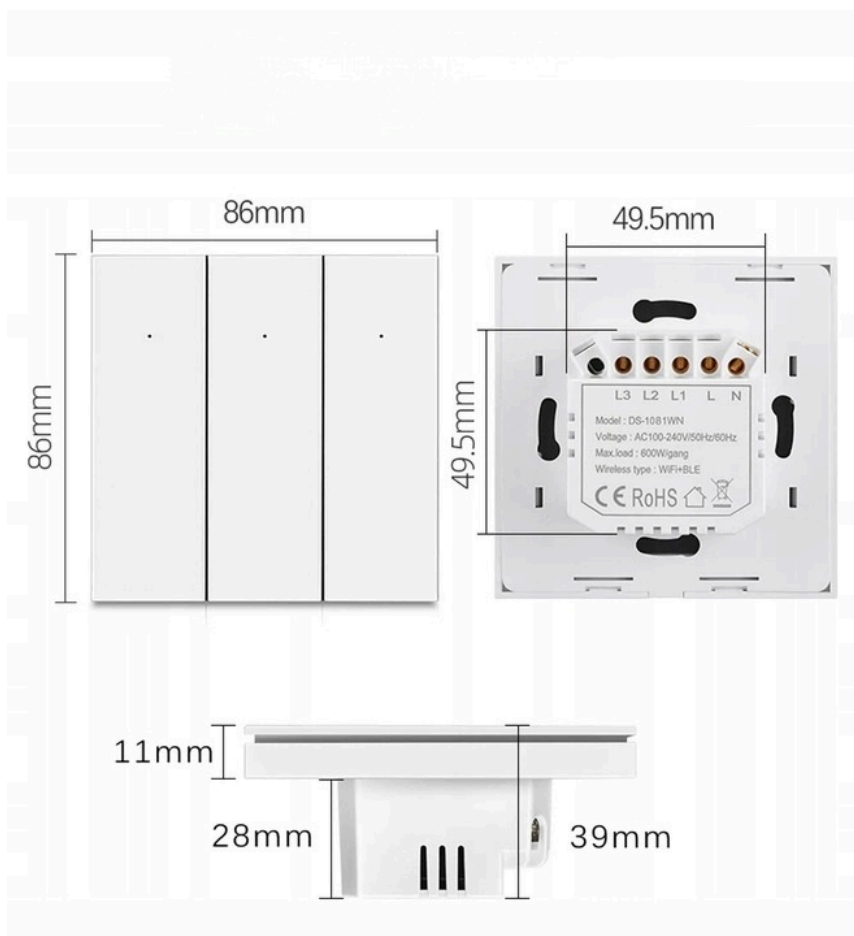

Dane Techniczne

- **System sterowania:** możliwość sterowania dotykowego i zdalnego sterowania WIFI
- **Dedykowana aplikacja:** darmowa aplikacja Tuya lub Smart Life
- **Wymiary włącznika:** 86x86x39 mm
- **Napięcie:** 110-240V AC 50 - 60Hz
- **Obciążenie:** 4W max. 700W
- **Pobór mocy włącznika:** 0,2W
- **Temperatura pracy:** -20~80°C
- **Podświetlenie LED:** niebieska poświata w stanie spoczynku, czerwone poświata w stanie włączenia (DIODA)
- **Certyfikaty:** produkt zgodny z normą CE, FCC i RoHS