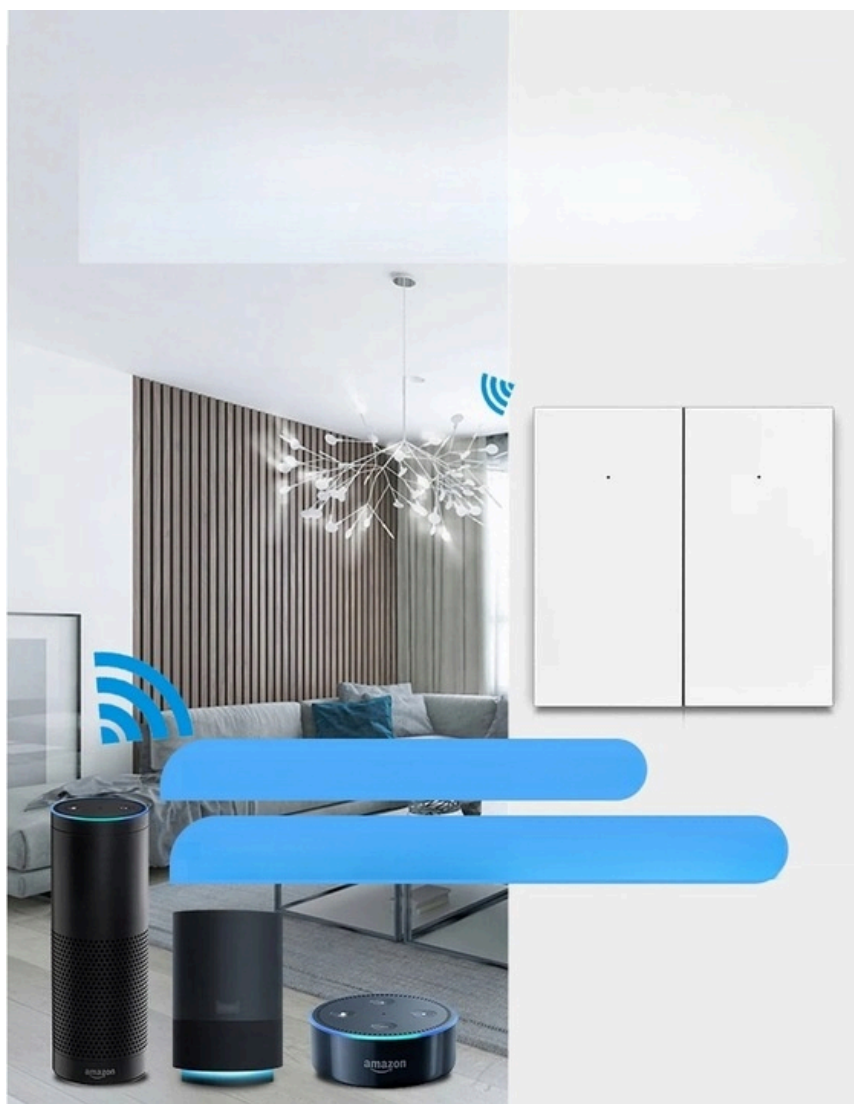

Link do produktu: <https://wybierzokazje.pl/inteligentny-wlacznik-klawiszowy-potrojny-bialy-wifi-aplikacja-tuya-smart-p-191.html>

Inteligentny Włącznik Klawiszowy potrójny Biały WiFi APLIKACJA TUYA Smart

Cena **89,00 zł**

Cena poprzednia **139,00 zł**

Dostępność **Dostępny**

Czas wysyłki **24 godziny**

Numer katalogowy **W3 biały**

Opis produktu

Inteligentny Włącznik Klawiszowy potrójny Biały WiFi APLIKACJA TUYA Smart

WŁĄCZNIK KŁAWISZOWY POTRÓJNY WIFI Biały

□ **Nowoczesny, minimalistyczny design** przyciągający wzrok. Włącznik/wyłącznik ma **delikatne podświetlenie** - gdy światło jest wyłączone, na **niebiesko**, gdy jest włączone, na **czzerwono**.

□ Połącz jeden lub kilka włączników z aplikacją zapewniając sobie komfort użytkowania. Możesz obsługiwać jeden, kilka konkretnych, albo wszystkie włączniki jednocześnie.

□ Włącznik posiada **wbudowany moduł WIFI** co umożliwia dodatkowo sterowanie z poziomu smartfonu po zainstalowaniu **darmowej aplikacji Tuya Smart lub Smart Life**. Możliwość sterowania oświetleniem z dowolnego miejsca.