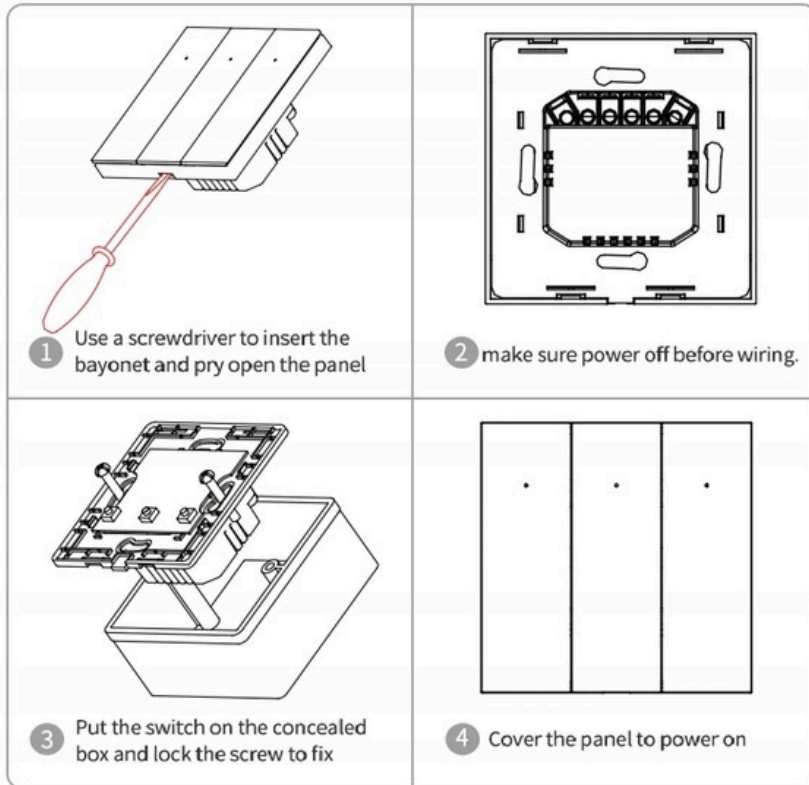

Easy Installation

MONTAŻ WŁĄCZNIKA

#[] Przed przystąpieniem do montażu, **odłącz zasilanie sieciowe** na danym obwodzie! Montaż włącznika przy włączonym zasilaniu skutkuje jego uszkodzeniem.

#[] Upewnij się, czy obciążenie generowane przez żarówkę/i, mieści się w zakresie opisanym na nalepce z tyłu modułu.

#[] Otwórz panel, obracając płaskim śrubokrętem w prawo w przeznaczonym do tego miejscu.

#[] Podłącz mechanizm włącznika **zgodnie z dedykowanym do niego schematem**.

#[] Zamocuj włącznik w puszcze. **Nie odklejaj białej taśmy znajdującej się na sensorze dotyku.**

#[] Załóż szklany panel na obudowę, a następnie włącz zasilanie sieciowe. **Nie włączaj zasilania bez zamocowanego panelu.**

#[] Po kalibracji włącznik jest **gotowy do użytku**.