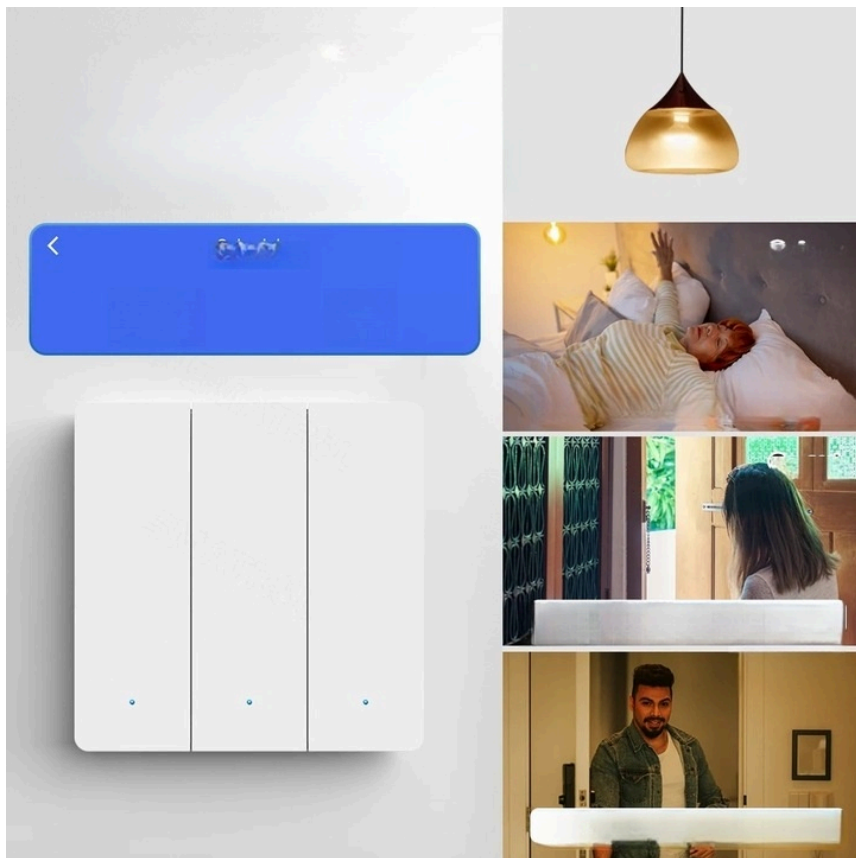

## Inteligentny Włącznik Klawiszowy potrójny Biały WiFi APLIKACJA TUYA Smart

Cena	<b>89,00 zł</b>
Cena poprzednia	<b><del>139,00 zł</del></b>
Dostępność	<b>Dostępny</b>
Czas wysyłki	<b>24 godziny</b>
Numer katalogowy	<b>W3 biały</b>

## Inteligentny Włącznik Klawiszowy potrójny Biały WiFi APLIKACJA TUYA Smart

### WŁĄCZNIK KŁAWISZOWY POTRÓJNY WIFI Biały

□ **Nowoczesny, minimalistyczny design** przyciągający wzrok. Włącznik/wyłącznik ma **delikatne podświetlenie** - gdy światło jest wyłączone, na **niebiesko**, gdy jest włączone, na **czzerwono**.

□ Połącz jeden lub kilka włączników z aplikacją zapewniając sobie komfort użytkowania. Możesz obsługiwać jeden, kilka konkretnych, albo wszystkie włączniki jednocześnie.

□ Włącznik posiada **wbudowany moduł WIFI** co umożliwia dodatkowo sterowanie z poziomu smartfonu po zainstalowaniu **darmowej aplikacji Tuya Smart lub Smart Life**. Możliwość sterowania oświetleniem z dowolnego miejsca.