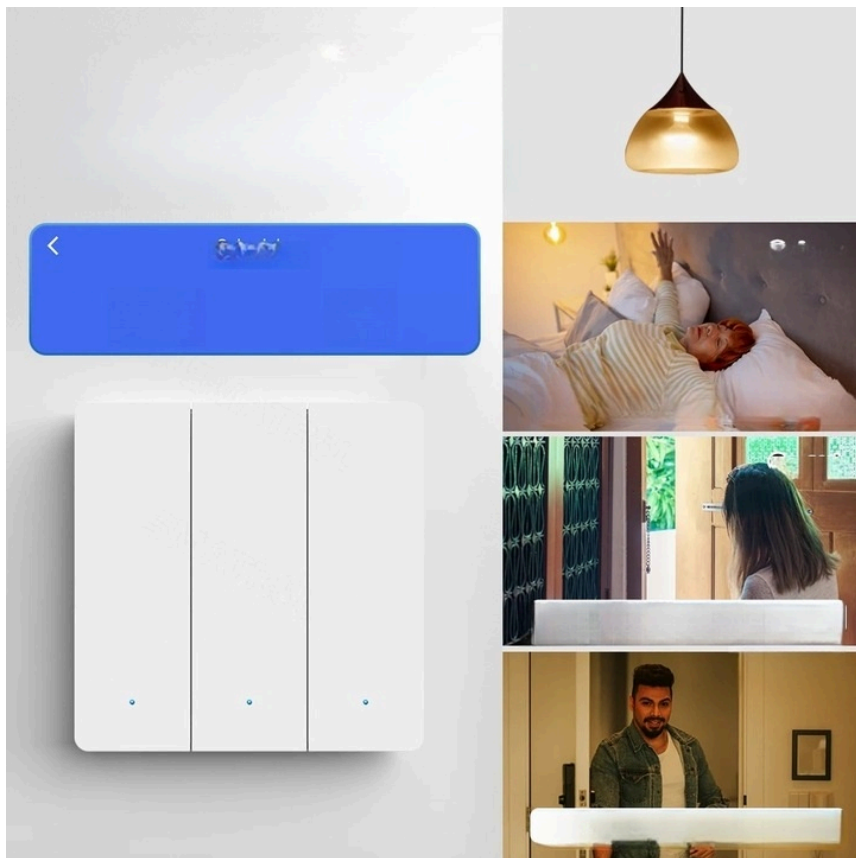

Dane aktualne na dzień: 09-04-2026 02:52

Link do produktu: <https://wybierzokazje.pl/inteligentny-wlacznik-klawiszowy-potrojny-bialy-wifi-aplikacja-tuya-smart-p-191.html>

Inteligentny Włącznik Klawiszowy potrójny Biały WiFi APLIKACJA TUYA Smart

Cena **89,00 zł**

Cena poprzednia **139,00 zł**

Dostępność **Dostępny**

Czas wysyłki **24 godziny**

Numer katalogowy **W3 biały**

Opis produktu

Inteligentny Włącznik Klawiszowy potrójny Biały WiFi APLIKACJA TUYA Smart

WŁĄCZNIK KŁAWISZOWY POTRÓJNY WIFI Biały

□ **Nowoczesny, minimalistyczny design** przyciągający wzrok. Włącznik/wyłącznik ma **delikatne podświetlenie** - gdy światło jest wyłączone, na **niebiesko**, gdy jest włączone, na **czzerwono**.

□ Połącz jeden lub kilka włączników z aplikacją zapewniając sobie komfort użytkowania. Możesz obsługiwać jeden, kilka konkretnych, albo wszystkie włączniki jednocześnie.

□ Włącznik posiada **wbudowany moduł WIFI** co umożliwia dodatkowo sterowanie z poziomu smartfonu po zainstalowaniu **darmowej aplikacji Tuya Smart lub Smart Life**. Możliwość sterowania oświetleniem z dowolnego miejsca.