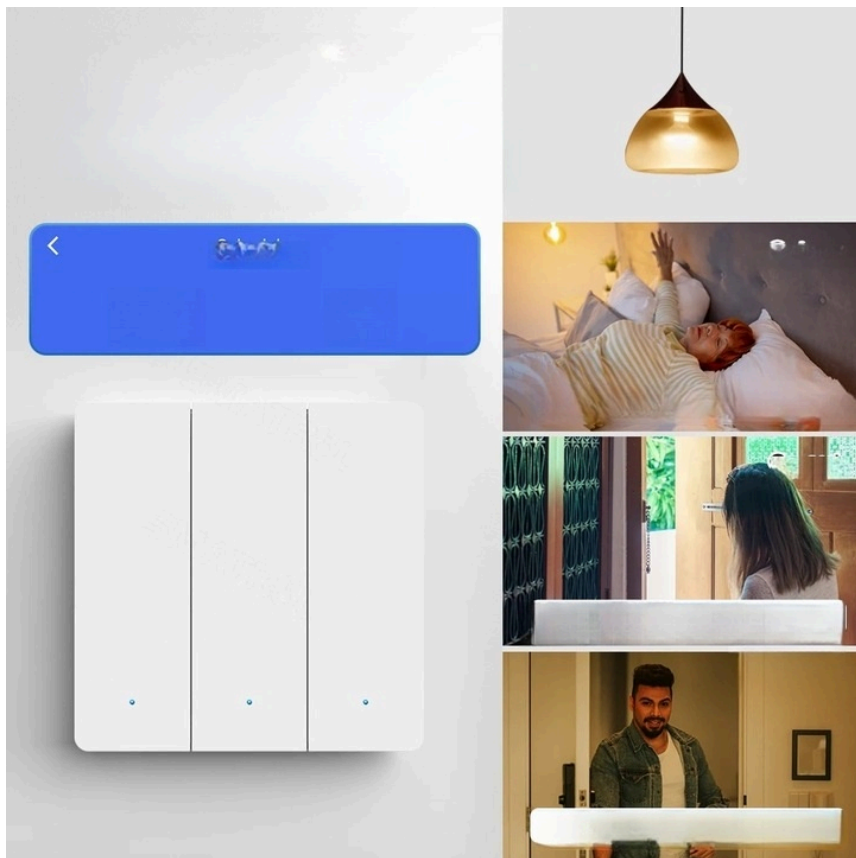

Link do produktu: <https://wybierzokazje.pl/inteligentny-wlacznik-klawiszowy-potrojny-bialy-wifi-aplikacja-tuya-smart-p-191.html>

Inteligentny Włącznik Klawiszowy potrójny Biały WiFi APLIKACJA TUYA Smart

Cena **89,00 zł**

Cena poprzednia **139,00 zł**

Dostępność **Dostępny**

Czas wysyłki **24 godziny**

Numer katalogowy **W3 biały**

Opis produktu

Inteligentny Włącznik Klawiszowy potrójny Biały WiFi APLIKACJA TUYA Smart

WŁĄCZNIK KŁAWISZOWY POTRÓJNY WIFI Biały

□ **Nowoczesny, minimalistyczny design** przyciągający wzrok. Włącznik/wyłącznik ma **delikatne podświetlenie** - gdy światło jest wyłączone, na **niebiesko**, gdy jest włączone, na **czzerwono**.

□ Połącz jeden lub kilka włączników z aplikacją zapewniając sobie komfort użytkowania. Możesz obsługiwać jeden, kilka konkretnych, albo wszystkie włączniki jednocześnie.

□ Włącznik posiada **wbudowany moduł WIFI** co umożliwia dodatkowo sterowanie z poziomu smartfonu po zainstalowaniu **darmowej aplikacji Tuya Smart lub Smart Life**. Możliwość sterowania oświetleniem z dowolnego miejsca.