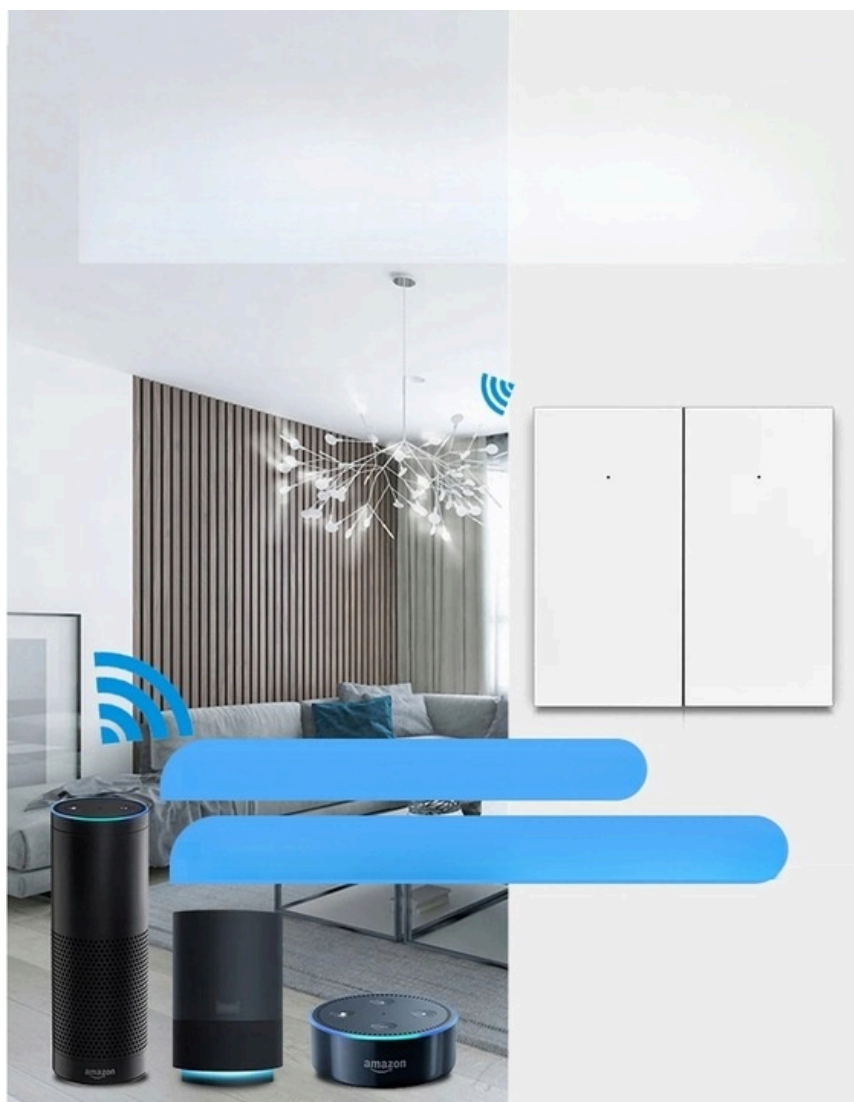

## Inteligentny Włącznik Klawiszowy potrójny Biały WiFi APLIKACJA TUYA Smart

### WŁĄCZNIK KŁAWISZOWY POTRÓJNY WIFI Biały

□ **Nowoczesny, minimalistyczny design** przyciągający wzrok. Włącznik/wyłącznik ma **delikatne podświetlenie** - gdy światło jest wyłączone, na **niebiesko**, gdy jest włączone, na **czzerwono**.

□ Połącz jeden lub kilka włączników z aplikacją zapewniając sobie komfort użytkowania. Możesz obsługiwać jeden, kilka konkretnych, albo wszystkie włączniki jednocześnie.

□ Włącznik posiada **wbudowany moduł WIFI** co umożliwia dodatkowo sterowanie z poziomu smartfonu po zainstalowaniu **darmowej aplikacji Tuya Smart lub Smart Life**. Możliwość sterowania oświetleniem z dowolnego miejsca.