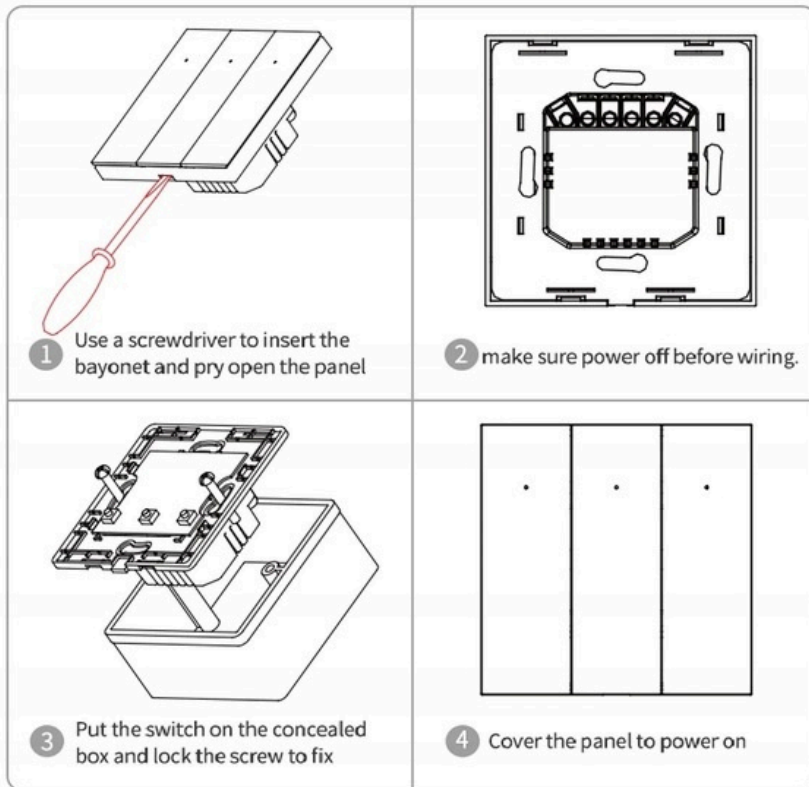

Easy Installation

MONTAŻ WŁĄCZNIKA

#☐ Przed przystąpieniem do montażu, **odłącz zasilanie sieciowe** na danym obwodzie! Montaż włącznika przy włączonym zasilaniu skutkuje jego uszkodzeniem.

#☐ Upewnij się, czy obciążenie generowane przez żarówkę/i, mieści się w zakresie opisanym na nalepce z tyłu modułu.

#☐ Otwórz panel, obracając płaskim śrubokrętem w prawo w przeznaczonym do tego miejscu.

#☐ Podłącz mechanizm włącznika **zgodnie z dedykowanym do niego schematem**.

#☐ Zamocuj włącznik w puszcze. **Nie odklejaj białej taśmy znajdującej się na sensorze dotyku.**

#☐ Załóż szklany panel na obudowę, a następnie włącz zasilanie sieciowe. **Nie włączaj zasilania bez zamocowanego panelu.**

#☐ Po kalibracji włącznik jest **gotowy do użytku**.