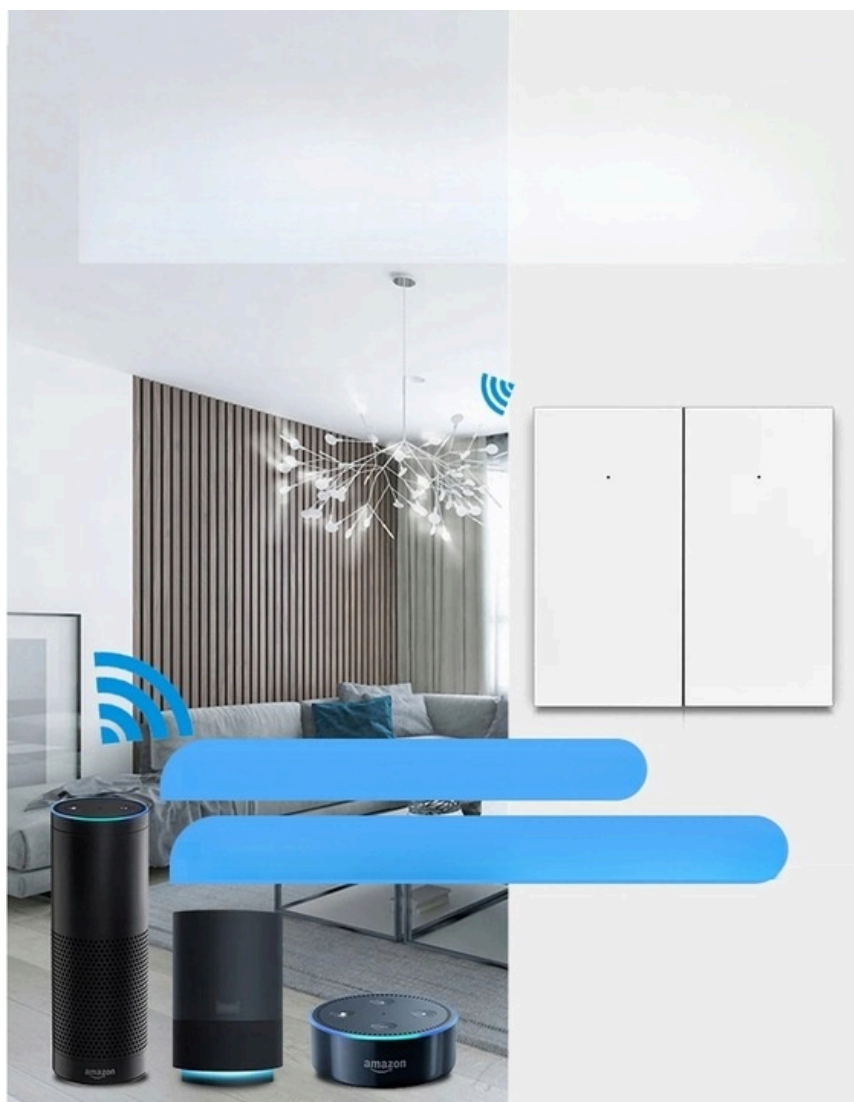

Możliwości, jakie daje aplikacja

- #☐ Połącz jeden lub kilka włączników z aplikacją zapewniając sobie komfort użytkowania. Możesz obsługiwać jeden, kilka konkretnych, albo wszystkie włączniki jednocześnie.
- #☐ Sterowanie głosowe: Amazon Alexa, Google Home Assistant
- #☐ Wyświetlanie statusu włącznika, status urządzenia w czasie rzeczywistym pokazywany w aplikacji.
- #☐ Funkcja harmonogramu: ustaw odliczający czas timer, aby włączyć/ wyłączyć odbiornik w zadanym czasie.
- #☐ Możliwość ustalenia warunków, w jakich odbiornik zostanie aktywowany, np. zmierzch, świt.
- #☐ Synchronizacja z innymi urządzeniami Smart Home.