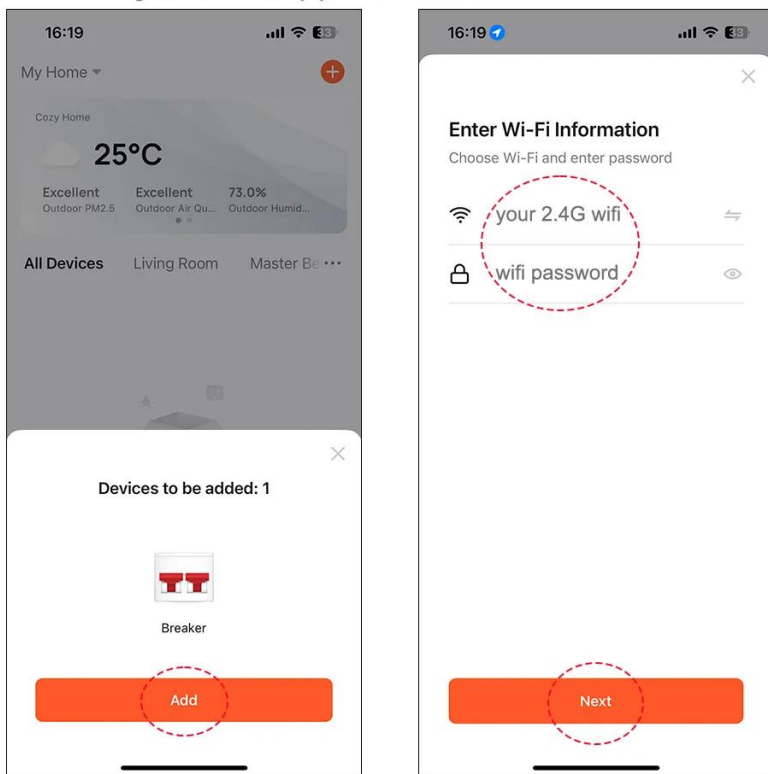

Dostępność **Dostępny**

Czas wysyłki **24 godziny**

Opis produktu

Inteligentny zawór kulowy WiFi, automatyczny zawór odcinający wodę

Elektryczny zawór kulowy jest zasilany przez DC5V, napęd chipowy silnika prądu stałego. Wyposażony w wielofunkcyjny przycisk służący do włączania, wyłączania poprzez lekkie dotknięcie i dźwignie co ułatwia obsługę i pozwala kontrolować je z poziomu aplikacji **Ewelink**, które dostępne są **za darmo** na urządzenia mobilne oparte o systemy iOS lub Android odpowiednio w **AppStore** i **Sklepie Google Play**

Najważniejsze zalety ...

- Jednokierunkowy inteligentny zawór wodny z napędem silnikowym SmartWise to zdalnie sterowane inteligentne urządzenie do zamykania i otwierania rur wodnych. Podobnie jak urządzenia Sonoff, współpracuje z aplikacją eWeLink, dzięki czemu można go podłączyć do automatyzacji Sonoff / eWeLink. Jest wyposażony we wbudowany chip Wi-Fi, który umożliwia podłączenie urządzenia bezpośrednio do routera Wi-Fi, nie jest wymagany żaden inteligentny hub domowy.
- Podobnie jak Sonoff i inne urządzenia SmartWise, jest on kompatybilny z bezpłatną aplikacją eWeLink dostępną na smartfony z systemem Android i iOS, dzięki czemu doskonale współpracuje z inteligentnymi urządzeniami Sonoff.

- Remote control
- Voice control
- Timing schedule
- Electricity metering
- Over / Under voltage protection
- Residual current (leakage) protection
- Device sharing

3. Start Tuya Smart App on mobile;

→ Ze smartfona z systemem Android lub iOS z połączeniem internetowym (Wi-Fi lub komórkowym) możesz zdalnie otwierać i zamykać go w dowolnym momencie z aplikacji eWeLink i oczywiście monitorować jego aktualny stan (otwarty = WŁĄCZONY lub zamknięty = WYŁĄCZONY). Podobnie jak w przypadku wszystkich innych urządzeń eWeLink, możemy również otwierać/zamykać jako zaplanowane działanie, obsługuje timer lub jako działanie pętli.