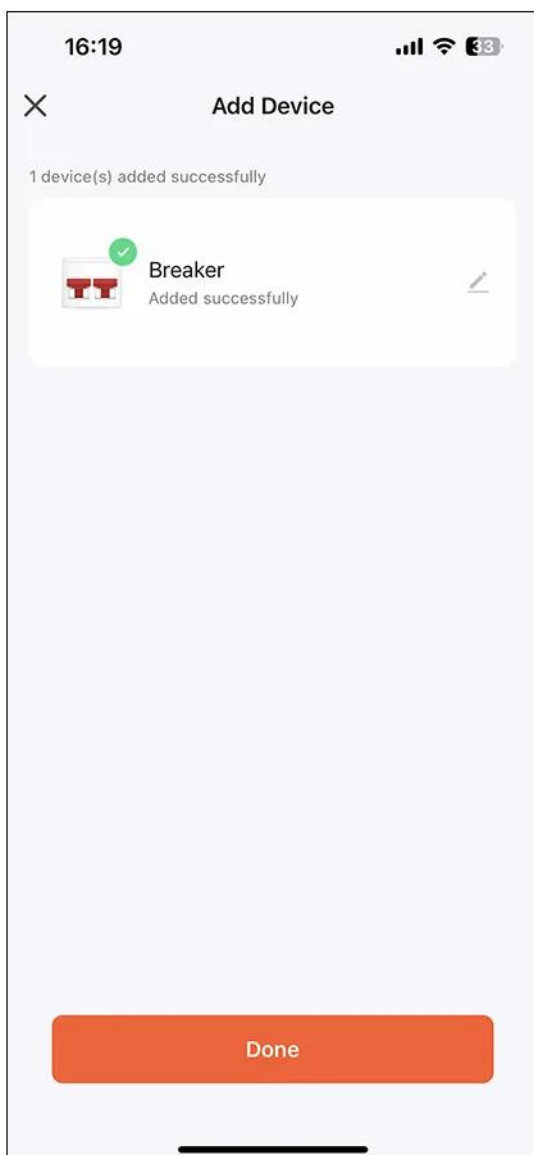

### 3. Start Tuya Smart App on mobile;

→ Ze smartfona z systemem Android lub iOS z połączeniem internetowym (Wi-Fi lub komórkowym) możesz zdalnie otwierać i zamykać go w dowolnym momencie z aplikacji eWeLink i oczywiście monitorować jego aktualny stan (otwarty = WŁĄCZONY lub zamknięty = WYŁĄCZONY). Podobnie jak w przypadku wszystkich innych urządzeń eWeLink, możemy również otwierać/zamykać jako zaplanowane działanie, obsługuje timer lub jako działanie pętli.

### Więcej danych...

- ✓ W aplikacji eWeLink można również ustawić domyślny stan po przerwie w dostawie prądu (stan otwarty/zamknięty/przed przerwą w dostawie prądu).
- ✓ Automatykacje (sceny) Sonoff/eWeLink mogą być używane do automatycznego odcięcia dopływu wody w przypadku nieoczekiwanej powodzi wywołanej np. alertem z czujnika wycieku wody SmartWise lub czujnika wycieku wody SmartWise Zigbee Flood.
- ✓ Zasilany jest za pomocą zasilacza 5 V DC dołączonego do produktu.
- ✓ Zawór inteligentny z napędem silnikowym, działający przy maksymalnym ciśnieniu roboczym 16 barów (w zakresie temperatur 1-70°C), jest dostępny w wersjach DN15 (kol. 1/2"), DN20 (kol. 3/4") i DN25 (kol. 1").

### 3. Start Tuya Smart App on mobile;

Tworzenie funkcjonalnych scenariuszy z innymi urządzeniami takimi jak czujnik wycieku wody.

- ✓ Zawór zamyka się automatycznie po wystąpieniu alarmu wycieku wody. Można go także połączyć z platformą inteligentnego domu w celu sterowania wieloma scenami, np. automatycznie otwórz zawór „ tryb domowy” i automatycznie zamknij zawór w „trybie nieobecności” aby zmniejszyć liczbę wypadków związanych z wyciekami wody.
- ✓ Sterowanie głosowe: Alexa, Google Home.
- ✓ Kontrola czasu: Za pomocą aplikacji możesz ustawić trzy metody: synchronizację, opóźnienie i synchronizację cyklu.
- ✓ Stan pracy zaworu: Stan zaworu po odcięciu zasilania zapamięta ostatni stan lub ustawi stan zaprogramowany (on, off, memory).