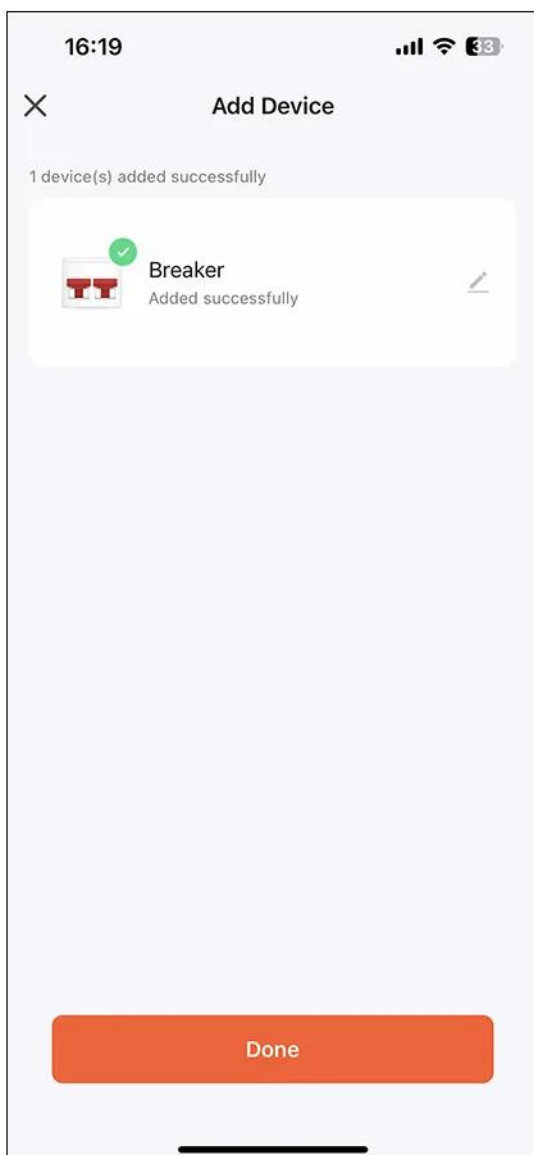

Tworzenie funkcjonalnych scenariuszy z innymi urządzeniami takimi jak czujnik wycieku wody.

- ✓ Zawór zamyka się automatycznie po wystąpieniu alarmu wycieku wody. Można go także połączyć z platformą inteligentnego domu w celu sterowania wieloma scenami, np. automatycznie otwórz zawór „ tryb domowy” i automatycznie zamknij zawór w „trybie nieobecności” aby zmniejszyć liczbę wypadków związanych z wyciekami wody.
- ✓ Sterowanie głosowe: Alexa, Google Home.
- ✓ Kontrola czasu: Za pomocą aplikacji możesz ustawić trzy metody: synchronizację, opóźnienie i synchronizację cyklu.
- ✓ Stan pracy zaworu: Stan zaworu po odcięciu zasilania zapamięta ostatni stan lub ustawi stan zaprogramowany (on, off, memory).