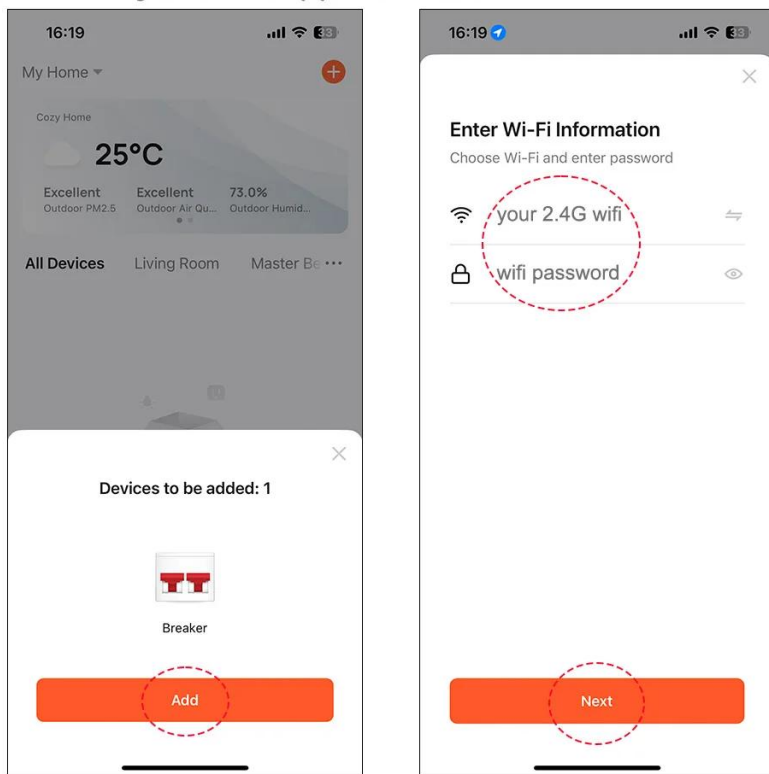

3. Start Tuya Smart App on mobile;

→ Ze smartfona z systemem Android lub iOS z połączeniem internetowym (Wi-Fi lub komórkowym) możesz zdalnie otwierać i zamykać go w dowolnym momencie z aplikacji eWeLink i oczywiście monitorować jego aktualny stan (otwarty = WŁĄCZONY lub zamknięty = WYŁĄCZONY). Podobnie jak w przypadku wszystkich innych urządzeń eWeLink, możemy również otwierać/zamykać jako zaplanowane działanie, obsługuje timer lub jako działanie pętli.

Więcej danych...

- ✓ W aplikacji eWeLink można również ustawić domyślny stan po przerwie w dostawie prądu (stan otwarty/zamknięty/przed przerwą w dostawie prądu).
- ✓ Automatykacje (sceny) Sonoff/eWeLink mogą być używane do automatycznego odcięcia dopływu wody w przypadku nieoczekiwanej powodzi wywołanej np. alertem z czujnika wycieku wody SmartWise lub czujnika wycieku wody SmartWise Zigbee Flood.
- ✓ Zasilany jest za pomocą zasilacza 5 V DC dołączonego do produktu.
- ✓ Zawór inteligentny z napędem silnikowym, działający przy maksymalnym ciśnieniu roboczym 16 barów (w zakresie temperatur 1-70°C), jest dostępny w wersjach DN15 (kol. 1/2"), DN20 (kol. 3/4") i DN25 (kol. 1").