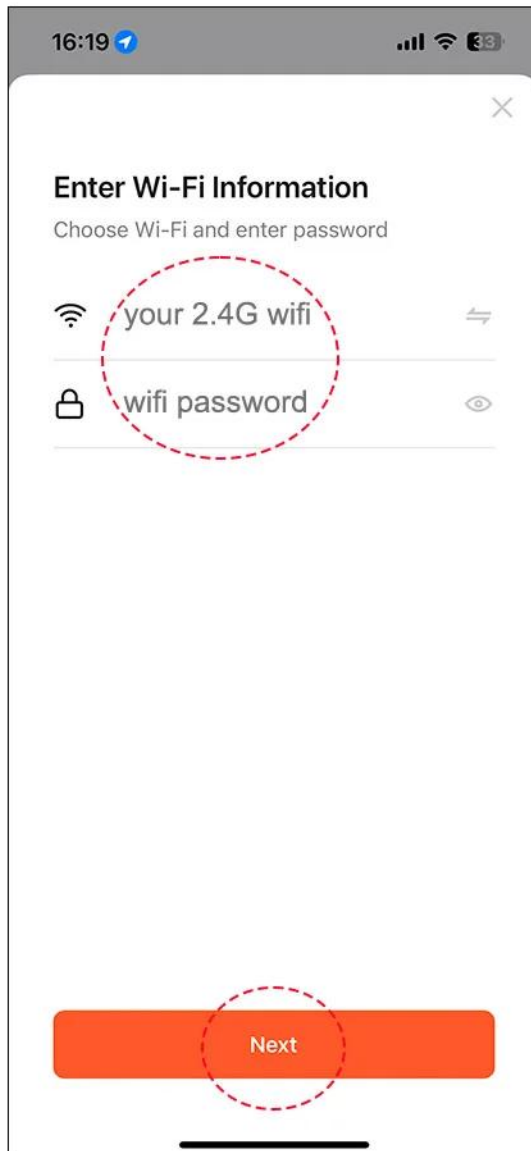

3. Start Tuya Smart App on mobile;