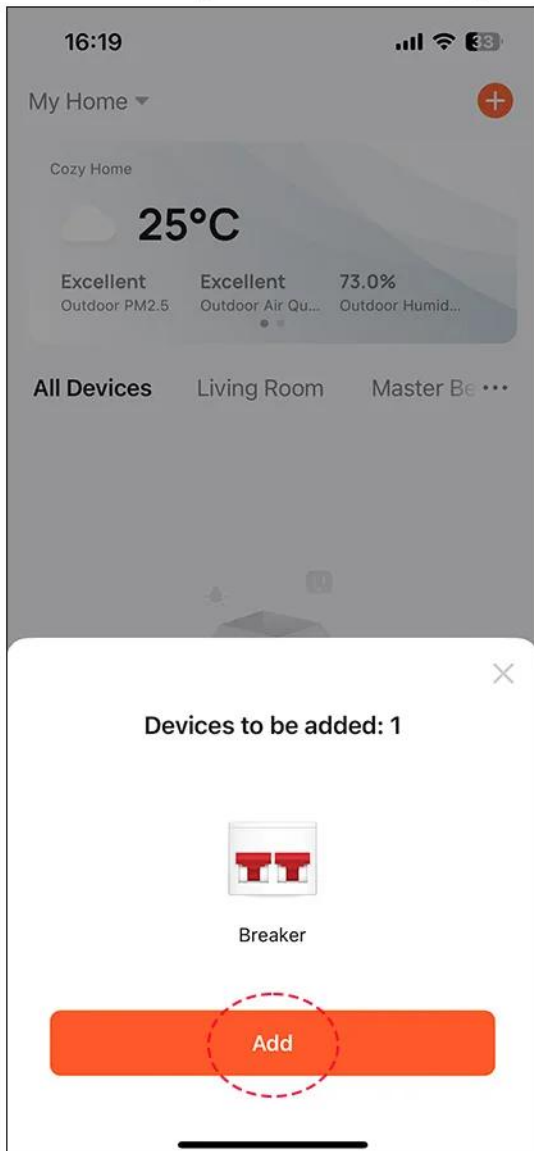

### 3. Start Tuya Smart App on mobile;

→ Ze smartfona z systemem Android lub iOS z połączeniem internetowym (Wi-Fi lub komórkowym) możesz zdalnie otwierać i zamykać go w dowolnym momencie z aplikacji eWeLink i oczywiście monitorować jego aktualny stan (otwarty = WŁĄCZONY lub zamknięty = WYŁĄCZONY). Podobnie jak w przypadku wszystkich innych urządzeń eWeLink, możemy również otwierać/zamykać jako zaplanowane działanie, obsługuje timer lub jako działanie pętli.

### Więcej danych...

- ✓ W aplikacji eWeLink można również ustawić domyślny stan po przerwie w dostawie prądu (stan otwarty/zamknięty/przed przerwą w dostawie prądu).
- ✓ Automatykacje (sceny) Sonoff/eWeLink mogą być używane do automatycznego odcięcia dopływu wody w przypadku nieoczekiwanej powodzi wywołanej np. alertem z czujnika wycieku wody SmartWise lub czujnika wycieku wody SmartWise Zigbee Flood.
- ✓ Zasilany jest za pomocą zasilacza 5 V DC dołączonego do produktu.
- ✓ Zawór inteligentny z napędem silnikowym, działający przy maksymalnym ciśnieniu roboczym 16 barów (w zakresie temperatur 1-70°C), jest dostępny w wersjach DN15 (kol. 1/2"), DN20 (kol. 3/4") i DN25 (kol. 1").

### 3. Start Tuya Smart App on mobile;

Tworzenie funkcjonalnych scenariuszy z innymi urządzeniami takimi jak czujnik wycieku wody.

- ✓ Zawór zamyka się automatycznie po wystąpieniu alarmu wycieku wody. Można go także połączyć z platformą inteligentnego domu w celu sterowania wieloma scenami, np. automatycznie otwórz zawór „ tryb domowy” i automatycznie zamknij zawór w „trybie nieobecności” aby zmniejszyć liczbę wypadków związanych z wyciekami wody.
- ✓ Sterowanie głosowe: Alexa, Google Home.
- ✓ Kontrola czasu: Za pomocą aplikacji możesz ustawić trzy metody: synchronizację, opóźnienie i synchronizację cyklu.
- ✓ Stan pracy zaworu: Stan zaworu po odcięciu zasilania zapamięta ostatni stan lub ustawi stan zaprogramowany (on, off, memory).