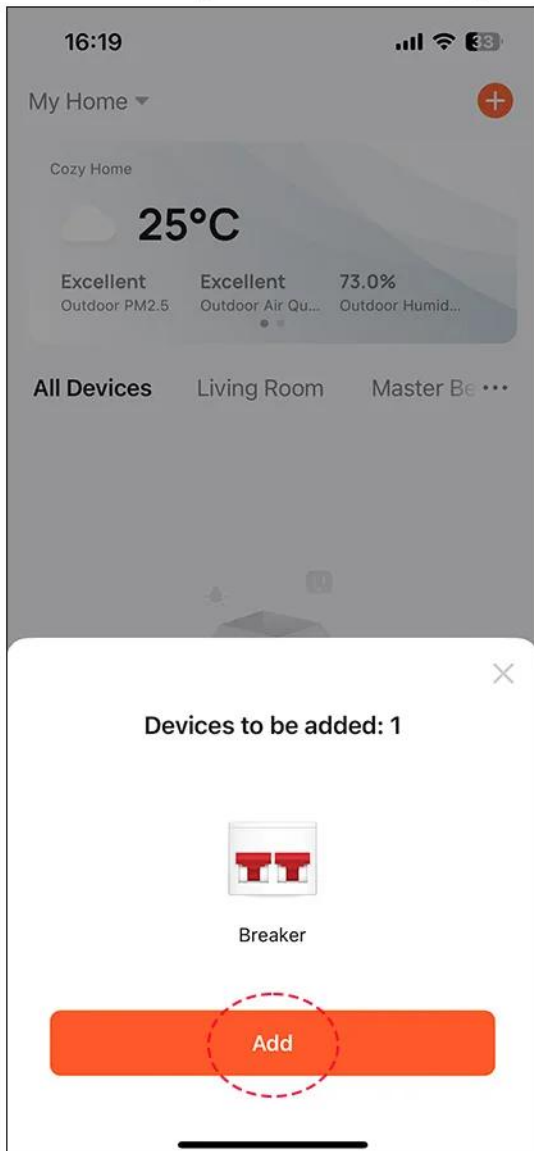

3. Start Tuya Smart App on mobile;