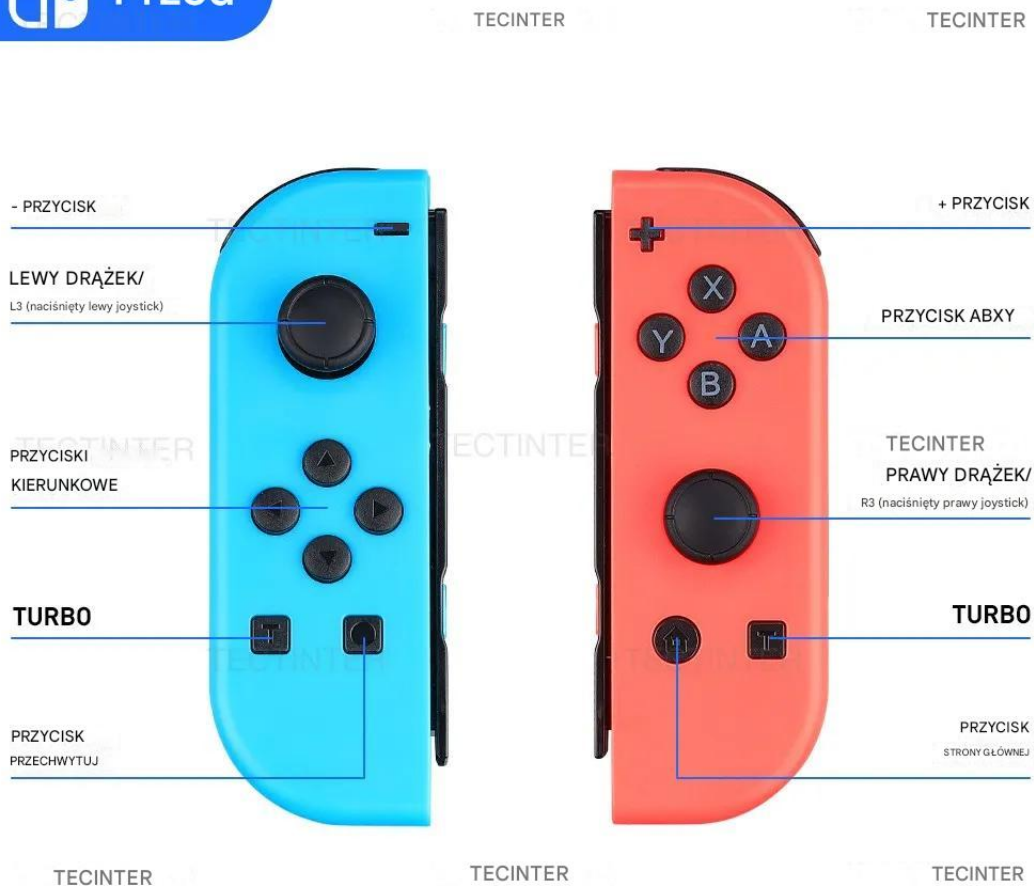

Przód

PARAMETRY :

- ✓ **Bateria:** litowo-jonowa
- ✓ **Pojemność:** 600mAh
- ✓ **Ładowanie:** przez konsolę
- ✓ **Czas ładowania:** około 4 godziny
- ✓ **Czas pracy:** do 30 godzin
- ✓ **Materiał:** ABS

W zestawie otrzymujesz:

- 1☐ 1x Kontroler bezprzewodowy Czerwony
- 2☐ 1x Kontroler bezprzewodowy Niebieski
- 3☐ Instrukcja