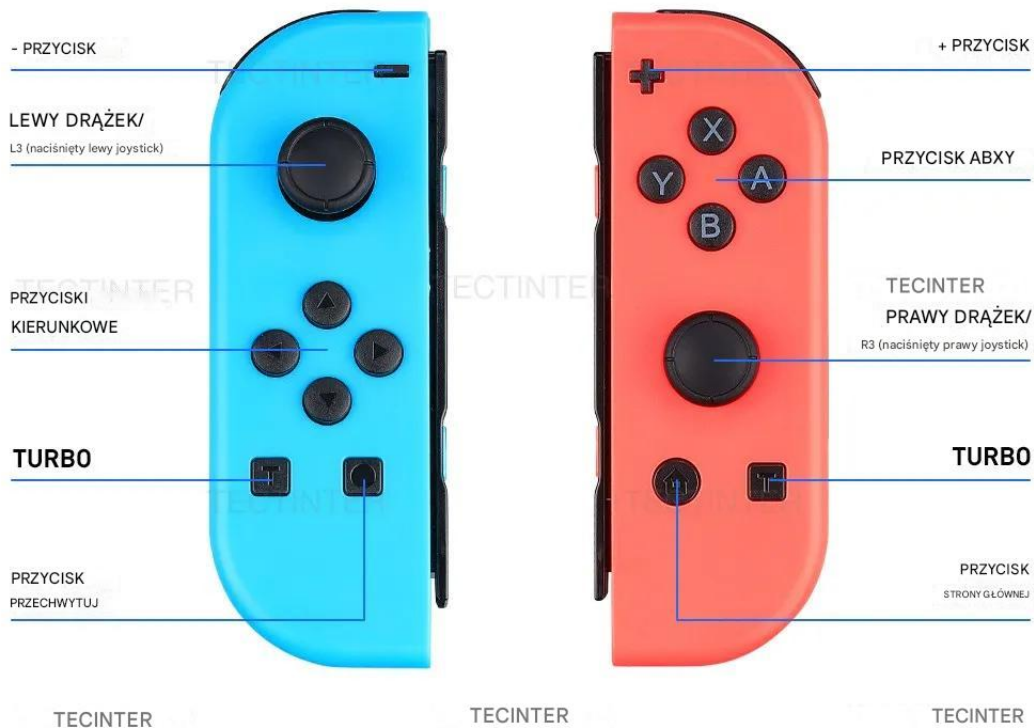

## WYKONANIE GAMEPADA

- ➔ Ergonomiczna konstrukcja i lekkość to cechy, dzięki którym możesz cieszyć się długimi godzinami nieprzerwanej rozrywki.
- ➔ Pad został wyposażony w antypoślizgowe elementy, które doskonale dopasowują się do kształtu dłoni i z niej nie wypadają,

---

nawet mimo intensywnego grania.

Film przedstawiający produkt:

**<https://www.youtube.com/watch?v=sH9VG6Hg5cE>**

( link trzeba skopiować do przeglądarki )

Przód