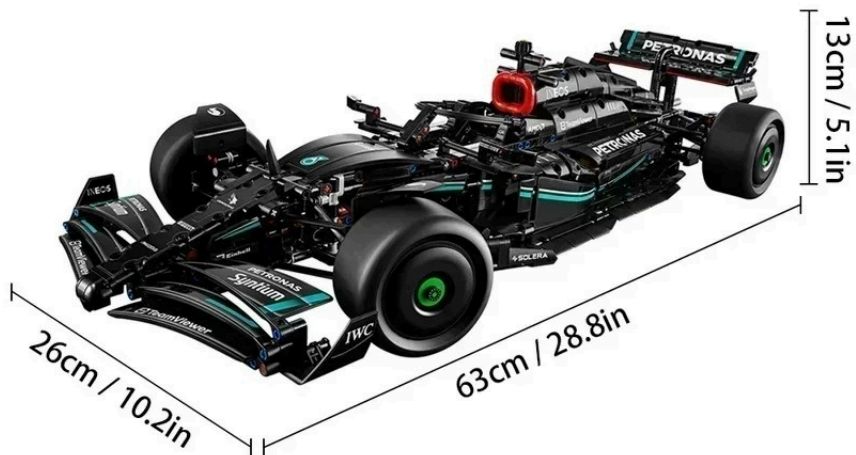

Zalety układania klocków, które wpływają na rozwój dziecka:

☐ Rozwijanie zdolności manualnych

Układanie klocków wymaga precyzyjnych ruchów rąk, co pomaga w rozwijaniu zdolności manualnych i motoryki małej.

☐ Kreatywność i wyobraźnia

Podczas układania klocków dzieci są zachęcane do tworzenia własnych konstrukcji i pomysłów, co stymuluje ich wyobraźnię i kreatywność.

☐ Rozwiązywanie problemów

Układanie klocków wymaga myślenia przestrzennego i logicznego, co pomaga w rozwijaniu umiejętności rozwiązywania problemów.

☐ Koncentracja i cierpliwość:

Dzieci uczą się skupienia na zadaniu i cierpliwości podczas układania klocków, co ma pozytywny wpływ na ich zdolność do pracy w grupie i samodzielności.

☐ Zrozumienie struktury i budowy

Układanie klocków pomaga dzieciom zrozumieć zasady konstrukcji i budowy, co może być przydatne w przyszłości.

☐ Wyrażanie siebie

Dzieci mogą wyrażać siebie i swoje pomysły poprzez tworzenie unikalnych konstrukcji z klocków.

☐ Zabawa w grupie

Układanie klocków może być również zabawą w grupie, co wspomaga budowanie relacji społecznych i naukę współpracy.