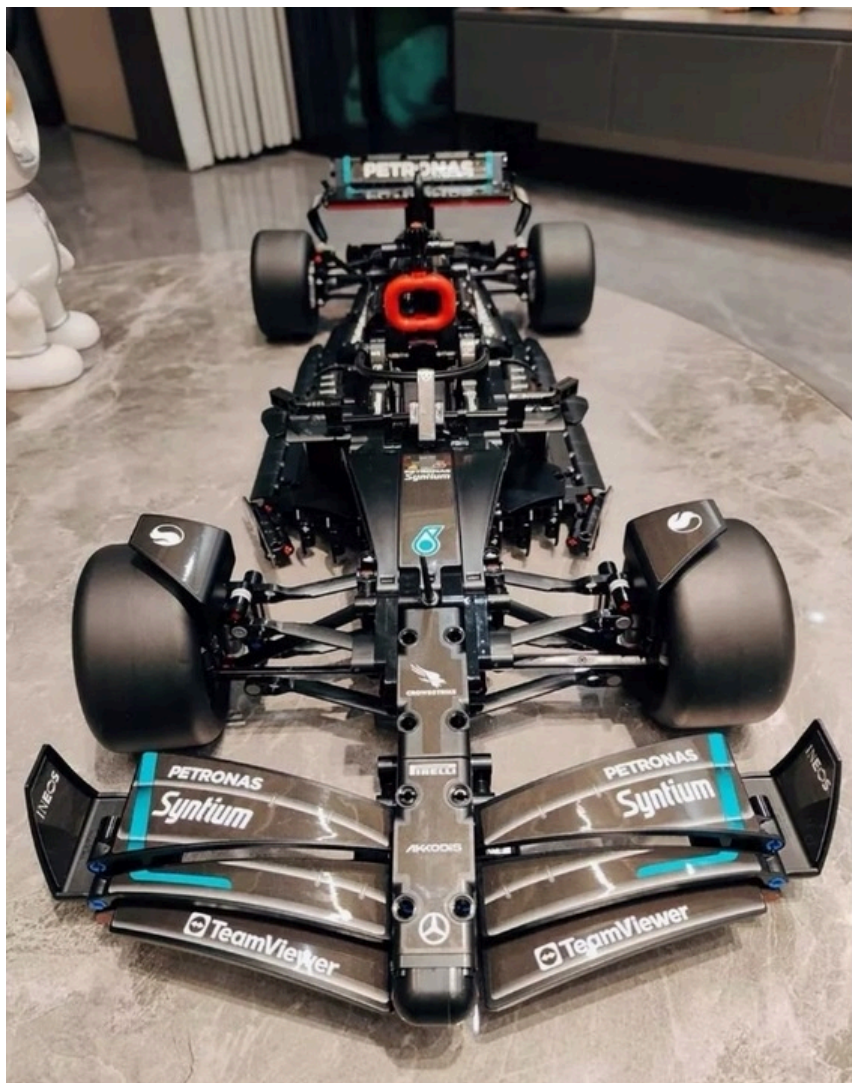

Kluczowe cechy zestawu:

- **Model dla miłośników sportowego Mercedes-AMG F1:** Postaw wyzwanie fanom motoryzacji w wieku od dziewięciu lat i podaruj im ten szczegółowy model sportowego Mercedes z klocków.
- **Podziwiał detale:** Dzieci mogą zbudować i odkrywać ruchomy układ kierowniczy oraz otwierane drzwi, co sprawia, że model jest jeszcze bardziej realistyczny i atrakcyjny.
- **Zainspirowany oryginałem:** Dzieci mogą cieszyć się satysfakcjonującym projektem, budując szczegółowy model **Mercedes-AMG F1** z klocków. Model odzwierciedla autentyczne detale prawdziwego **Mercedes-AMG F1**, w tym charakterystyczne otwierane drzwi i realistyczny układ kierowniczy, co czyni go doskonałym wyborem dla każdego młodego pasjonata motoryzacji.
- **Do zabawy i ozdobienia pokoju:** Po zbudowaniu, model może służyć nie tylko do zabawy, ale również jako efektowna ozdoba pokoju.
- **Pomoc w budowaniu:** Odkryj łatwość budowania tego sportowego **Mercedes-AMG F1** z klocków dzięki szczegółowej i jasnej instrukcji, która krok po kroku poprowadzi Cię przez proces składania.
- **Wysoka jakość elementów:** Klocki Machine Player spełniają rygorystyczne standardy branżowe, dzięki czemu są jednolite, zawsze do siebie pasują i można je z łatwością połączyć oraz rozdzielić.
- **Długi czas zabawy i satysfakcja z ukończenia modelu:** Realistyczne funkcje i detale gwarantują mnóstwo radości podczas budowania oraz możliwość eksponowania modelu jako ozdoby po zakończeniu.