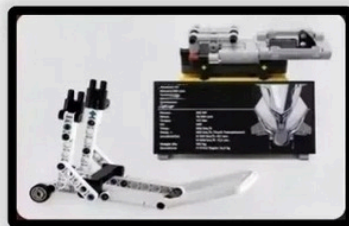

1:5

Zalety układania klocków, które wpływają na rozwój dziecka:

☐ Rozwijanie zdolności manualnych

Układanie klocków wymaga precyzyjnych ruchów rąk, co pomaga w rozwijaniu zdolności manualnych i motoryki małej.

☐ Kreatywność i wyobraźnia

Podczas układania klocków dzieci są zachęcane do tworzenia własnych konstrukcji i pomysłów, co stymuluje ich wyobraźnię i kreatywność.

☐ Rozwiązywanie problemów

Układanie klocków wymaga myślenia przestrzennego i logicznego, co pomaga w rozwijaniu umiejętności rozwiązywania problemów.

☐ Koncentracja i cierpliwość:

Dzieci uczą się skupienia na zadaniu i cierpliwości podczas układania klocków, co ma pozytywny wpływ na ich zdolność do pracy w grupie i samodzielności.

☐ Zrozumienie struktury i budowy

Układanie klocków pomaga dzieciom zrozumieć zasady konstrukcji i budowy, co może być przydatne w przyszłości.

☐ Wyrażanie siebie

Dzieci mogą wyrażać siebie i swoje pomysły poprzez tworzenie unikalnych konstrukcji z klocków.

☐ Zabawa w grupie

Układanie klocków może być również zabawą w grupie, co wspomaga budowanie relacji społecznych i naukę współpracy.