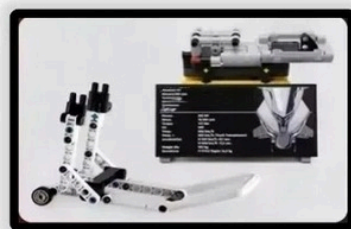

1:5

Zalety układania klocków, które wpływają na rozwój dziecka:

☐ Rozwijanie zdolności manualnych

Układanie klocków wymaga precyzyjnych ruchów rąk, co pomaga w rozwijaniu zdolności manualnych i motoryki małej.

☐ Kreatywność i wyobraźnia

Podczas układania klocków dzieci są zachęcane do tworzenia własnych konstrukcji i pomysłów, co stymuluje ich wyobraźnię i kreatywność.

☐ Rozwiązywanie problemów

Układanie klocków wymaga myślenia przestrzennego i logicznego, co pomaga w rozwijaniu umiejętności rozwiązywania problemów.

☐ Koncentracja i cierpliwość:

Dzieci uczą się skupienia na zadaniu i cierpliwości podczas układania klocków, co ma pozytywny wpływ na ich zdolność do pracy w grupie i samodzielności.

☐ Zrozumienie struktury i budowy

Układanie klocków pomaga dzieciom zrozumieć zasady konstrukcji i budowy, co może być przydatne w przyszłości.

☐ Wyrażanie siebie

Dzieci mogą wyrażać siebie i swoje pomysły poprzez tworzenie unikalnych konstrukcji z klocków.

☐ Zabawa w grupie

Układanie klocków może być również zabawą w grupie, co wspomaga budowanie relacji społecznych i naukę współpracy.