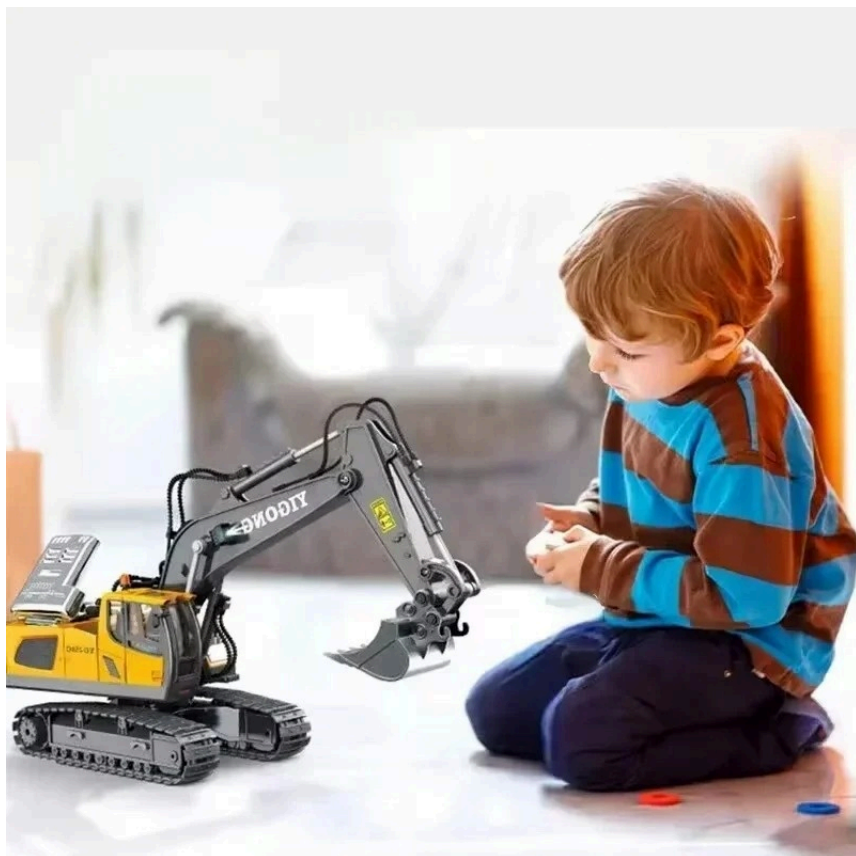

Akcesoria

1 * bateria

Oryginalne pudełko

Dla Małych Operatorów Budowy...

- Idealny prezent dla dzieci uwielbiających pojazdy budowlane!
- **W pełni zdalnie sterowana:** Koparka obsługiwana pilotem 2.4G z wieloma funkcjami.
- **Realistyczna budowa:** Konstrukcja inspirowana pełnowymiarowymi pojazdami budowlanymi z licznymi detalami, jak rury wydechowe czy ochronne barierki.
- **Interaktywne funkcje:** Jeździ w każdym kierunku, obraca kabinę o 360°, steruje ramieniem i łyżką do zbierania materiałów.
- **Efekty dźwiękowe i świetlne:** Świecące diody LED w różnych kolorach oraz realistyczne odgłosy silnika.
- **Doskonała zabawa w domu i na zewnątrz:** Dzięki gumowym gąsienicom, świetnie radzi sobie na różnorodnych powierzchniach.

→ **ZABAWA W KAŻDYCH WARUNKACH** - Zdalnie sterowana koparka gwarantuje zabawę w każdym środowisku, czy to wewnątrz domu czy na zewnątrz. Dzięki gumowym gąsienicom o dużej przyczepności, poradzi sobie na różnym terenie, zapewniając doskonałe odtworzenie realiów pracy prawdziwej koparki.

→ **ZPEŁNA KONTROLA ROZRYWKI** - Zdalnie sterowana koparka posiada szereg funkcji sterowania, które pomagają dzieciom rozwinąć ich zdolności motoryczne, skupienie i koordynację. To nie tylko zabawka - to praktyczny sposób na rozwijanie umiejętności Twojego dziecka przy jednoczesnym zapewnieniu pełnych emocji chwil zabawy.