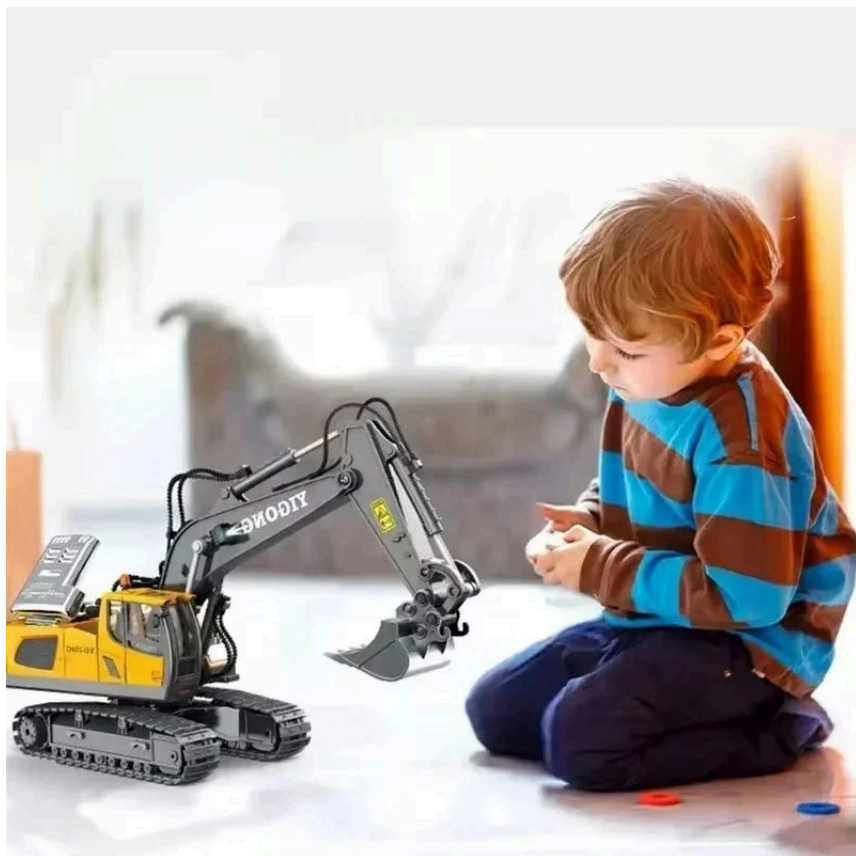

#### Koparka zdalnie sterowana MEGA Pojazd Budowlany YG258C

Każdy miłośnik pojazdów budowlanych będzie zachwycony! Ten **rewelacyjny pojazd budowlany** jest wykonany bardzo solidnie, ze szczególnym naciskiem na pojedyncze elementy.

#### Wysoka jakość...

- **Realistyczne funkcje** → Pilot umożliwia pełne sterowanie – od jazdy, przez podnoszenie i opuszczanie ramienia, po obrót kabiny.
- **Solidne wykonanie** → Wysoka jakość wykonania, napęd na 2 gąsienice sprawiają, że koparka sprawdzi się na wielu podłożach.
- **Efekty specjalne** → Podświetlenie LED w kabinie oraz realistyczne dźwięki dla większego zaangażowania w zabawę.
- **Rozwój umiejętności** → Uczy dzieci koordynacji, precyzji i wyobraźni przestrzennej.
- **Super prezent** → Ta super fajna koparka RC to idealny prezent dla Twojego dziecka! Idealny dla chłopców w wieku od czterech lat. Zalecamy łączenie go z innymi pojazdami budowlanymi, aby mieć jeszcze więcej radości!

## Dla Małych Operatorów Budowy...

- ☐ Idealny prezent dla dzieci uwielbiających pojazdy budowlane!
- ☐ **W pełni zdalnie sterowana:** Koparka obsługiwana pilotem 2.4G z wieloma funkcjami.
- ☐ **Realistyczna budowa:** Konstrukcja inspirowana pełnowymiarowymi pojazdami budowlanymi z licznymi detalami, jak rury wydechowe czy ochronne barierki.
- ☐ **Interaktywne funkcje:** Jeździ w każdym kierunku, obraca kabinę o 360°, steruje ramieniem i łyżką do zbierania materiałów.
- ☐ **Efekty dźwiękowe i świetlne:** Świecące diody LED w różnych kolorach oraz realistyczne odgłosy silnika.
- ☐ **Doskonała zabawa w domu i na zewnątrz:** Dzięki gumowym gąsienicom, świetnie radzi sobie na różnorodnych powierzchniach.

→☐ZABAWA W KAŻDYCH WARUNKACH☐- Zdalnie sterowana koparka gwarantuje zabawę w każdym środowisku, czy to wewnątrz domu czy na zewnątrz. Dzięki gumowym gąsienicom o dużej przyczepności, poradzi sobie na różnym terenie, zapewniając doskonale odtworzenie realiów pracy prawdziwej koparki.