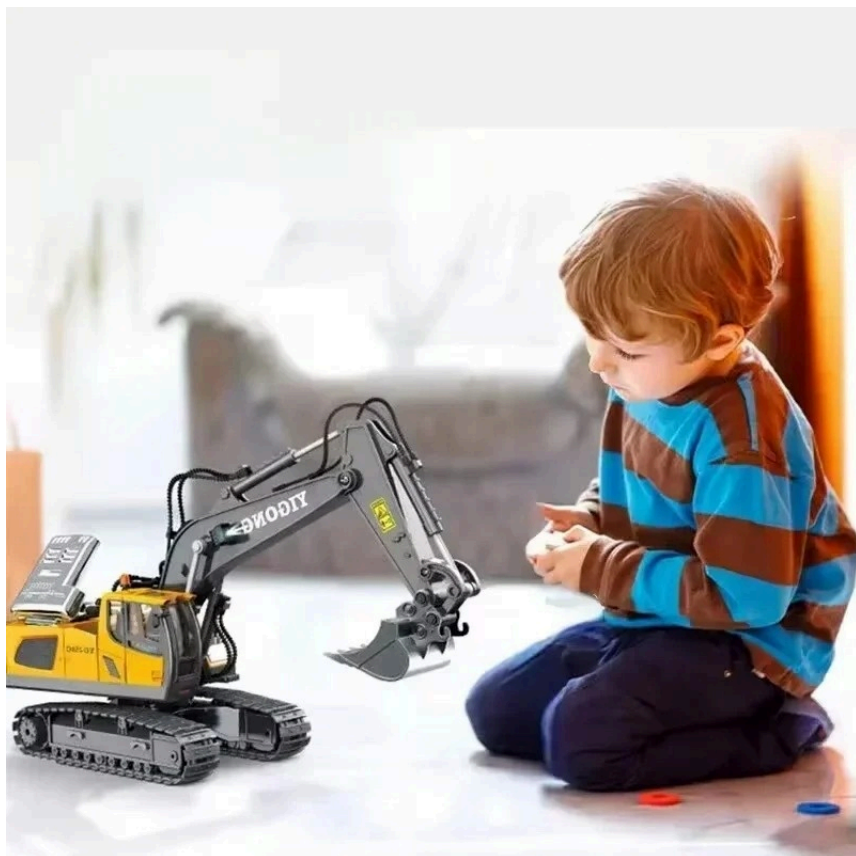

Opis produktu

Koparka zdalnie sterowana MEGA Pojazd Budowlany YG258C

Każdy miłośnik pojazdów budowlanych będzie zachwycony! Ten **rewelacyjny pojazd budowlany** jest wykonany bardzo solidnie, ze szczególnym naciskiem na pojedyncze elementy.

Wysoka jakość...

- **Realistyczne funkcje** → Pilot umożliwia pełne sterowanie – od jazdy, przez podnoszenie i opuszczanie ramienia, po obrót kabiny.
- **Solidne wykonanie** → Wysoka jakość wykonania, napęd na 2 gąsienice sprawiają, że koparka sprawdzi się na wielu podłożach.
- **Efekty specjalne** → Podświetlenie LED w kabinie oraz realistyczne dźwięki dla większego zaangażowania w zabawę.
- **Rozwój umiejętności** → Uczy dzieci koordynacji, precyzji i wyobraźni przestrzennej.
- **Super prezent** → Ta super fajna koparka RC to idealny prezent dla Twojego dziecka! Idealny dla chłopców w wieku od czterech lat. Zalecamy łączenie go z innymi pojazdami budowlanymi, aby mieć jeszcze więcej radości!

BC1043

1*Bateria+Oryginalne pudełko

Akcesoria

1 * bateria

Oryginalne pudełko

Dla Małych Operatorów Budowy...

- Idealny prezent dla dzieci uwielbiających pojazdy budowlane!
- **W pełni zdalnie sterowana:** Koparka obsługiwana pilotem 2.4G z wieloma funkcjami.
- **Realistyczna budowa:** Konstrukcja inspirowana pełnowymiarowymi pojazdami budowlanymi z licznymi detalami, jak rury wydechowe czy ochronne barierki.
- **Interaktywne funkcje:** Jeździ w każdym kierunku, obraca kabinę o 360°, steruje ramieniem i łyżką do zbierania materiałów.
- **Efekty dźwiękowe i świetlne:** Świecące diody LED w różnych kolorach oraz realistyczne odgłosy silnika.
- **Doskonała zabawa w domu i na zewnątrz:** Dzięki gumowym gąsienicom, świetnie radzi sobie na różnorodnych powierzchniach.