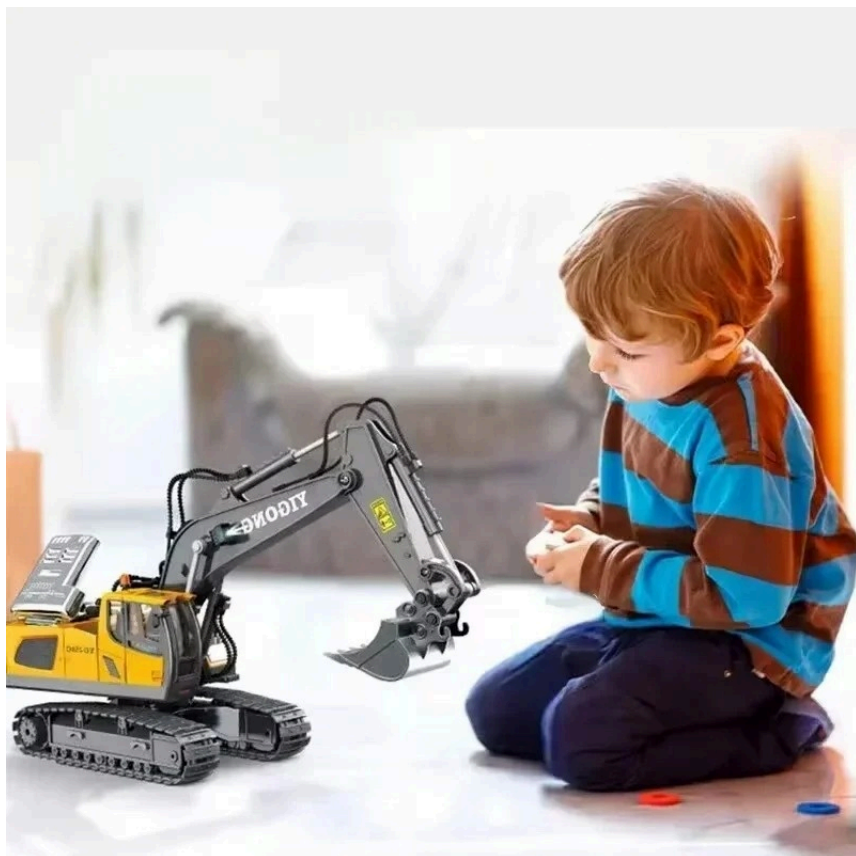

Opis produktu

Koparka zdalnie sterowana MEGA Pojazd Budowlany YG258C

Każdy miłośnik pojazdów budowlanych będzie zachwycony! Ten **rewelacyjny pojazd budowlany** jest wykonany bardzo solidnie, ze szczególnym naciskiem na pojedyncze elementy.

Wysoka jakość...

- **Realistyczne funkcje** → Pilot umożliwia pełne sterowanie – od jazdy, przez podnoszenie i opuszczanie ramienia, po obrót kabiny.
- **Solidne wykonanie** → Wysoka jakość wykonania, napęd na 2 gąsienice sprawiają, że koparka sprawdzi się na wielu podłożach.
- **Efekty specjalne** → Podświetlenie LED w kabinie oraz realistyczne dźwięki dla większego zaangażowania w zabawę.
- **Rozwój umiejętności** → Uczy dzieci koordynacji, precyzji i wyobraźni przestrzennej.
- **Super prezent** → Ta super fajna koparka RC to idealny prezent dla Twojego dziecka! Idealny dla chłopców w wieku od czterech lat. Zalecamy łączenie go z innymi pojazdami budowlanymi, aby mieć jeszcze więcej radości!

BC1043

1*Bateria+Oryginalne pudełko

Akcesoria

1 * bateria

Oryginalne pudełko

Dla Małych Operatorów Budowy...

- ☐ Idealny prezent dla dzieci uwielbiających pojazdy budowlane!
- ☐ **W pełni zdalnie sterowana:** Koparka obsługiwana pilotem 2.4G z wieloma funkcjami.
- ☐ **Realistyczna budowa:** Konstrukcja inspirowana pełnowymiarowymi pojazdami budowlanymi z licznymi detalami, jak rury wydechowe czy ochronne barierki.
- ☐ **Interaktywne funkcje:** Jeździ w każdym kierunku, obraca kabinę o 360°, steruje ramieniem i łyżką do zbierania materiałów.
- ☐ **Efekty dźwiękowe i świetlne:** Świecące diody LED w różnych kolorach oraz realistyczne odgłosy silnika.
- ☐ **Doskonała zabawa w domu i na zewnątrz:** Dzięki gumowym gąsienicom, świetnie radzi sobie na różnorodnych powierzchniach.