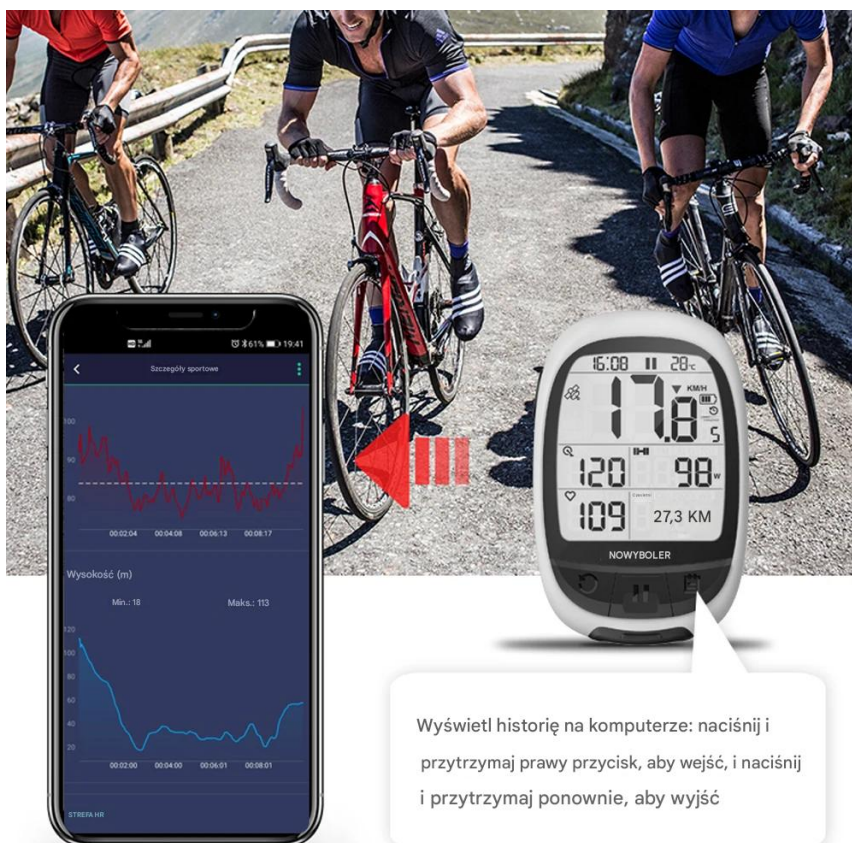

doskonałe rozwiązanie dla tych, którzy chcą kontrolować swoją prędkość i jeździć bezpieczniej. Akumulator M2 Oval zapewnia 40 godzin ciągłej pracy z włączonym GPS, co jest wystarczające na długie wycieczki rowerowe. Czas ładowania wynosi zaledwie 2 godziny, co pozwala szybko przygotować urządzenie do kolejnej wyprawy.

Wodoodporność IPX7

M2 Oval ma certyfikat wodoodporności IPX7, co oznacza, że jest odporny na zachlapania. Dzięki temu możesz jeździć bez obaw o deszcz. Uwaga: Unikaj zanurzania urządzenia w wodzie lub narażania go na bardzo ciężkie warunki atmosferyczne.

Wyświetl historię na komputerze: naciśnij i przytrzymaj prawy przycisk, aby wejść, i naciśnij i przytrzymaj ponownie, aby wyjść