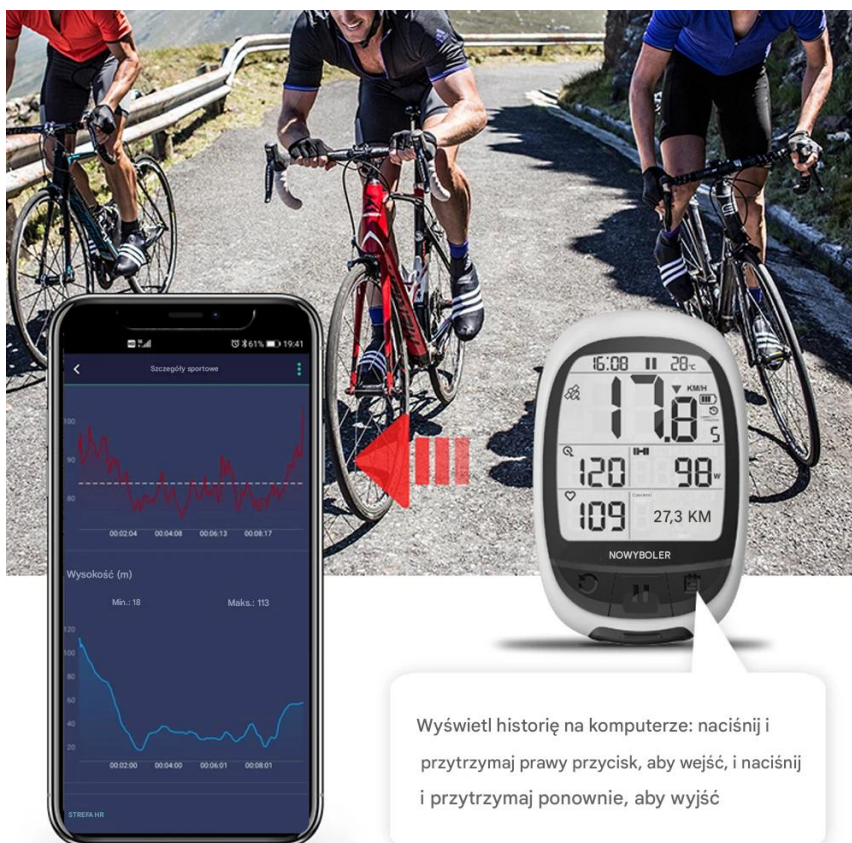

doskonałe rozwiązanie dla tych, którzy chcą kontrolować swoją prędkość i jeździć bezpieczniej. Akumulator M2 Oval zapewnia 40 godzin ciągłej pracy z włączonym GPS, co jest wystarczające na długie wycieczki rowerowe. Czas ładowania wynosi zaledwie 2 godziny, co pozwala szybko przygotować urządzenie do kolejnej wyprawy.

Wodoodporność IPX7

M2 Oval ma certyfikat wodoodporności IPX7, co oznacza, że jest odporny na zachlapania. Dzięki temu możesz jeździć bez obaw o deszcz. Uwaga: Unikaj zanurzania urządzenia w wodzie lub narażania go na bardzo ciężkie warunki atmosferyczne.