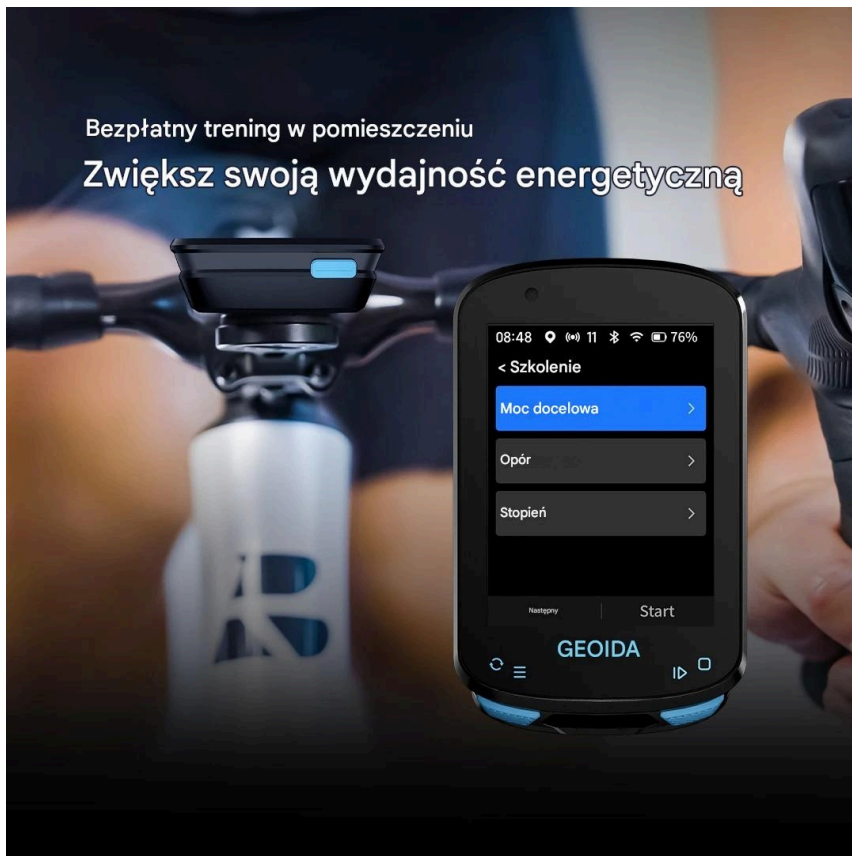

iGSPORT BSC200 i jego Funkcje

Inteligentne funkcje

- ↪ Auto podświetlanie: ✓
- ↪ Auto pauza: ✓
- ↪ Auto uśpienie: ✓
- ↪ Auto okrążenia: ✓
- ↪ Auto powrót do strony głównej: ✓
- ↪ Ostrzeżenia: ✓
- ↪ Skróty: ✓
- ↪ Asystent jazdy: ✓

Zaawansowane funkcje:

- ↪ Nawigacja: ✓
- ↪ Zakręt po zakręcie: ✓
- ↪ Wskazówki przed zakrętem: ✓
- ↪ Inteligentne powiadomienia: ✓