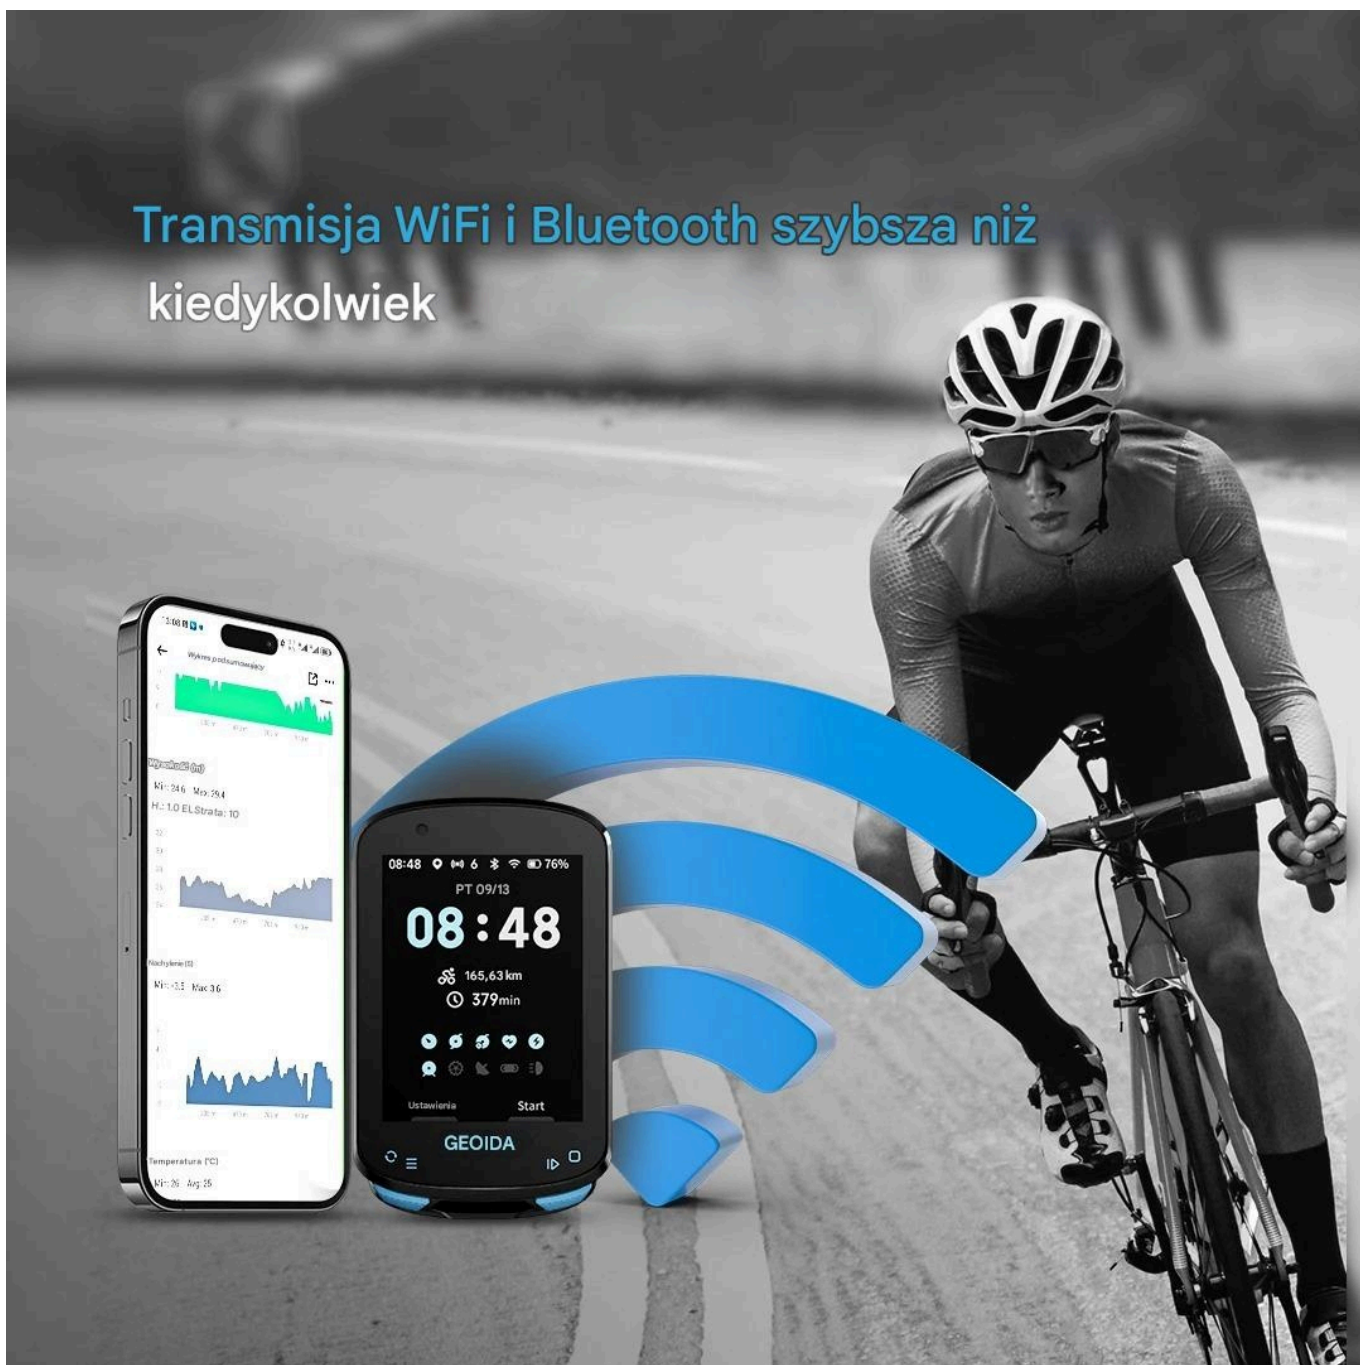

Transmisja WiFi i Bluetooth szybsza niż
kiedykolwiek