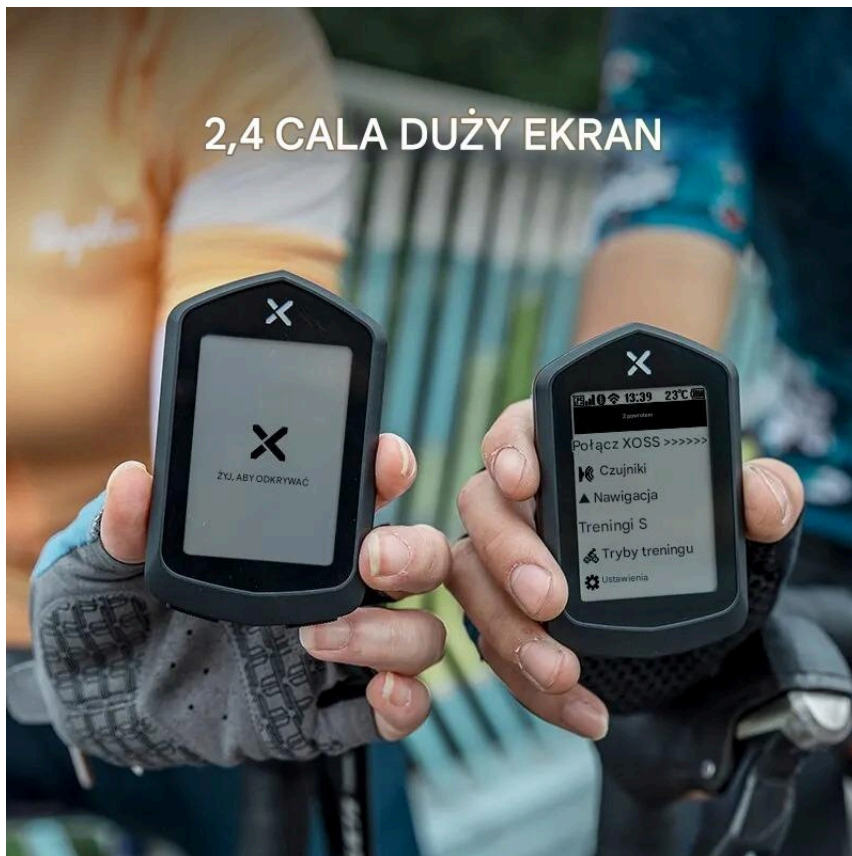

Opis produktu

Licznik komputer rowerowy bezprzewodowy ANT+ GPS XOSS NAVI Smart GPS Aplikacja

- ☐ **XOSS Nav** to **zupełnie nowa propozycja** od marki **XOSS**. Licznik rowerowy z nawigacją GPS, który idealnie sprawdzi się do treningu, na zawody, ale także do codziennej jazdy.
- ☐ **Dokładne i szybkie pozycjonowanie** dzięki korzystaniu z satelitów **GPS+BEIDOU+GLONASS+GALILEO+QZSS**.
- ☐ Za pomocą **BLE5.0/ANT+** sparujesz je z czujnikami zbierającymi dane, z aplikacją **XOSS**, NAV może połączyć się z czujnikiem tętna, prędkości/kadencji, mocą, prędkością itp. Dzięki urządzeniom peryferyjnym można szybko podłączyć i łatwo skonfigurować urządzenie, załadować mapę drogową GPS, rejestrować i analizować zapisy aktywności rowerowej.
- ☐ Bateria wytrzymała 35h pracy na jednym ładowaniu i wejście na kabel USB-C.
- ☐ **Wyświetlacz o przekątnej 2,6"** z **ultrahartowanego szkła** jest odporny na zarysowania i zużycie. Dzięki grubości 14,5 mm urządzenie jest bardzo lekkie i kompaktowe. Widoczne na ekranie dane dopasujesz do swoich potrzeb. Możesz również ustawić inteligentne powiadomienia i różnego rodzaju funkcje automatyczne.
- ☐ Urządzenie obsługuje **wiele metod planowania tras**. Widok nawigacji po śladzie jest przejrzysty i intuicyjny. Możesz **wgrać swoją trasę** lub **wybrać jedną z bazy** już gotowych. Urządzenie **obsługuje pliki tras GPX/TCX/FIT/CNX**, które można szybko importować do komputera. Trasy mogą być udostępniane i importowane do aplikacji.

33+ GODZINY PRACY NA BATERII

Do 40+ godzin w trybie oszczędzania energii

2,4 CALA DUŻY EKРАН

XOSS NAVI i jego Funkcje

Inteligentne funkcje

- ↪ Auto podświetlanie: ✓
- ↪ Auto pauza: ✓
- ↪ Auto uśpienie: ✓
- ↪ Auto okrążenia: ✓
- ↪ Auto powrót do strony głównej: ✓
- ↪ Ostrzeżenia: ✓
- ↪ Skróty: ✓
- ↪ Asystent jazdy: ✓