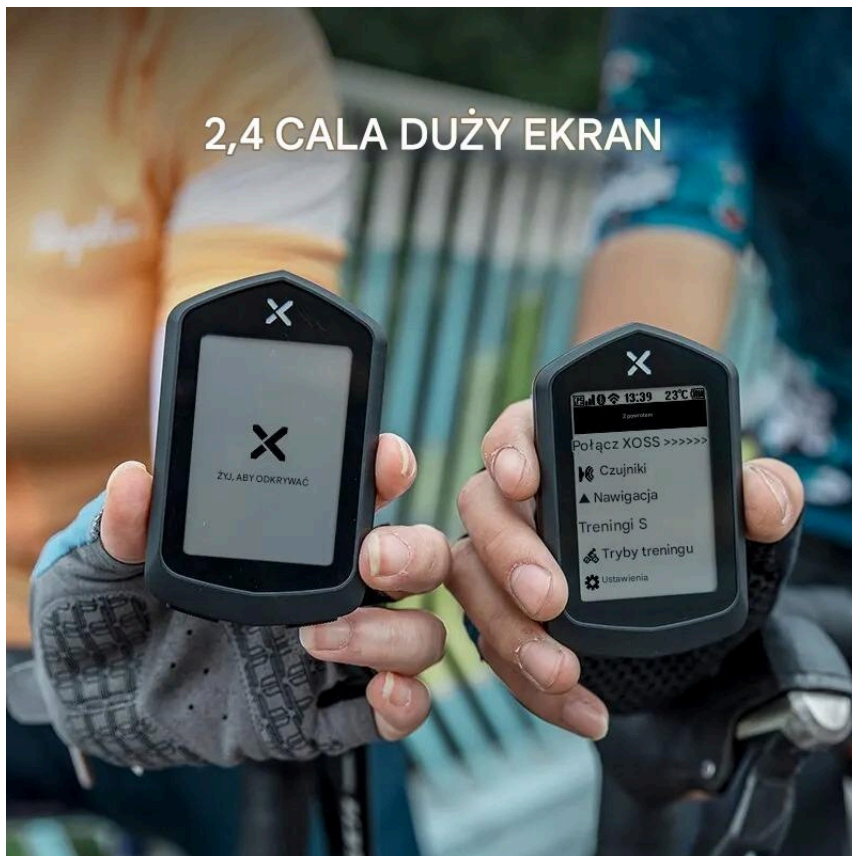

Opis produktu

Licznik komputer rowerowy bezprzewodowy ANT+ GPS XOSS NAVI Smart GPS Aplikacja

- **XOSS Nav** to **zupełnie nowa propozycja** od marki **XOSS**. Licznik rowerowy z nawigacją GPS, który idealnie sprawdzi się do treningu, na zawody, ale także do codziennej jazdy.
- **Dokładne i szybkie pozycjonowanie** dzięki korzystaniu z satelitów **GPS+BEIDOU+GLONASS+GALILEO+QZSS**.
- Za pomocą **BLE5.0/ANT+** sparujesz je z czujnikami zbierającymi dane, z aplikacją **XOSS**, NAV może połączyć się z czujnikiem tętna, prędkości/kadencji, mocą, prędkością itp. Dzięki urządzeniom peryferyjnym można szybko podłączyć i łatwo skonfigurować urządzenie, załadować mapę drogową GPS, rejestrować i analizować zapisy aktywności rowerowej.
- Bateria wytrzymaująca 35h pracy na jednym ładowaniu i wejście na kabel USB-C.
- **Wyświetlacz o przekątnej 2,6"** z **ultrahartowanego szkła** jest odporny na zarysowania i zużycie. Dzięki grubości 14,5 mm urządzenie jest bardzo lekkie i kompaktowe. Widoczne na ekranie dane dopasujesz do swoich potrzeb. Możesz również ustawić inteligentne powiadomienia i różnego rodzaju funkcje automatyczne.
- Urządzenie obsługuje **wiele metod planowania tras**. Widok nawigacji po śladzie jest przejrzysty i intuicyjny. Możesz **wgrać swoją trasę** lub **wybrać jedną z bazy** już gotowych. Urządzenie **obsługuje pliki tras GPX/TCX/FIT/CNX**, które można szybko importować do komputera. Trasy mogą być udostępniane i importowane do aplikacji.

33+ GODZINY PRACY NA BATERII

Do 40+ godzin w trybie oszczędzania energii

2,4 CALA DUŻY EKRAN

XOSS NAVI i jego Funkcje

Inteligentne funkcje

- ↪ Auto podświetlanie: ✓
- ↪ Auto pauza: ✓
- ↪ Auto uśpienie: ✓
- ↪ Auto okrążenia: ✓
- ↪ Auto powrót do strony głównej: ✓
- ↪ Ostrzeżenia: ✓
- ↪ Skróty: ✓
- ↪ Asystent jazdy: ✓