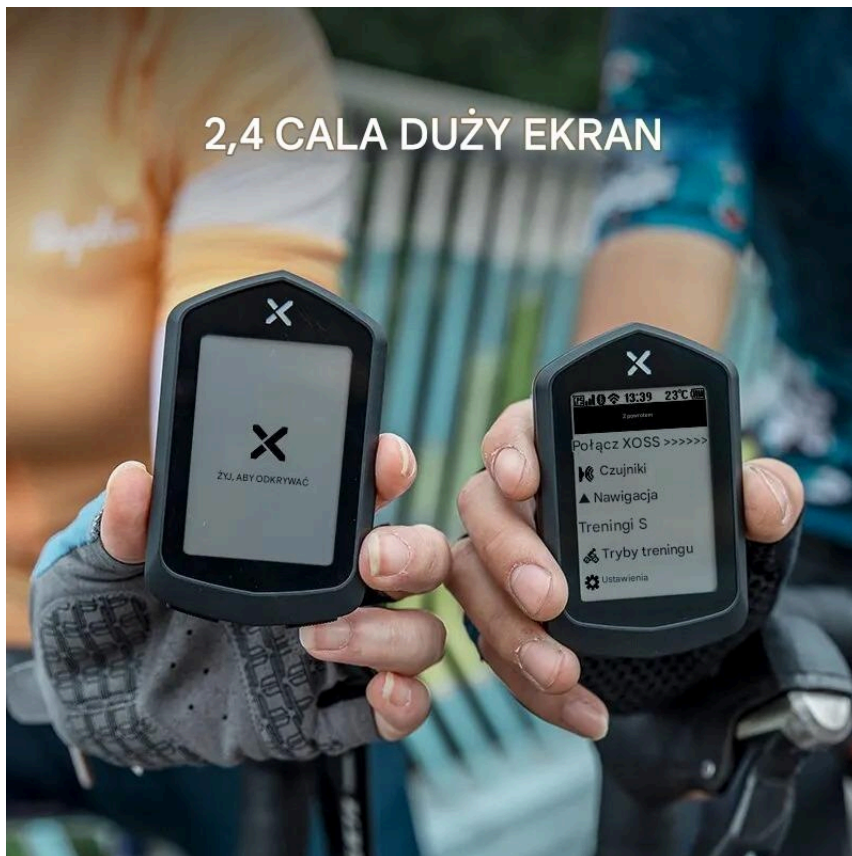

☐ Bateria wytrzymaująca 35h pracy na jednym ładowaniu i wejście na kabel USB-C.

☐ **Wyświetlacz o przekątnej 2,6"** z **ultrahartowanego szkła** jest odporny na zarysowania i zużycie. Dzięki grubości 14,5 mm urządzenie jest bardzo lekkie i kompaktowe. Widoczne na ekranie dane dopasujesz do swoich potrzeb. Możesz również ustawić inteligentne powiadomienia i różnego rodzaju funkcje automatyczne.

33+ GODZINY PRACY NA BATERII

Do 40+ godzin w trybie oszczędzania energii

2,4 CALA DUŻY EKРАН

XOSS NAVI i jego Funkcje

Inteligentne funkcje

- ↪ Auto podświetlanie: ✓
- ↪ Auto pauza: ✓
- ↪ Auto uśpienie: ✓
- ↪ Auto okrążenia: ✓
- ↪ Auto powrót do strony głównej: ✓
- ↪ Ostrzeżenia: ✓
- ↪ Skróty: ✓
- ↪ Asystent jazdy: ✓