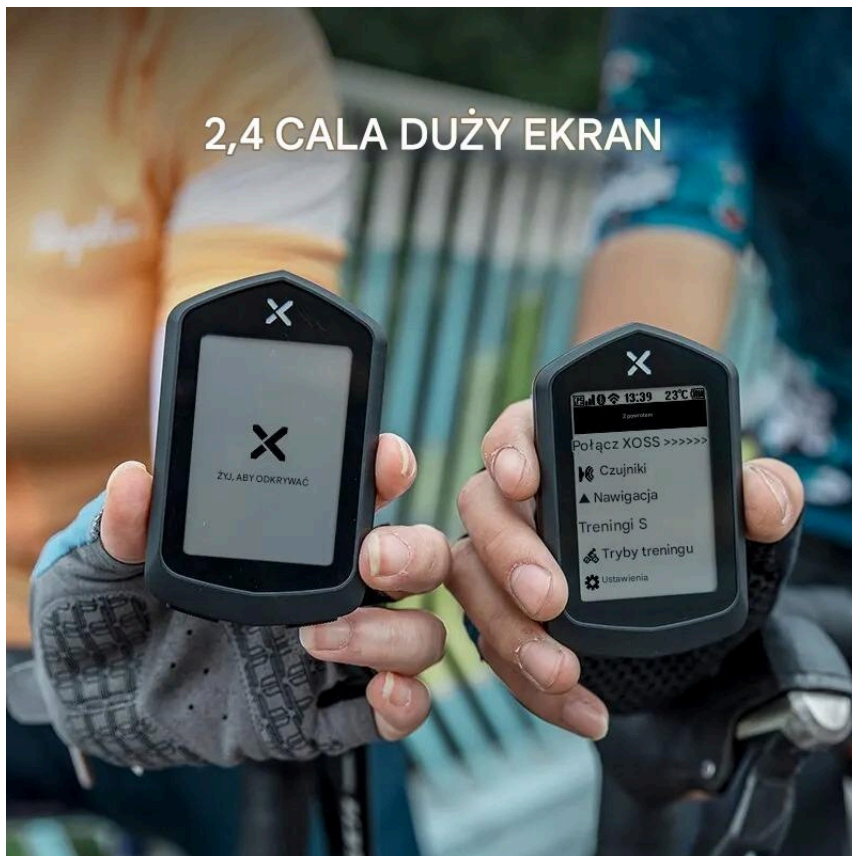

2,4 CALA DUŻY EKРАН

XOSS NAVI i jego Funkcje

Inteligentne funkcje

- ↪ Auto podświetlanie: ✓
- ↪ Auto pauza: ✓
- ↪ Auto uśpienie: ✓
- ↪ Auto okrążenia: ✓
- ↪ Auto powrót do strony głównej: ✓
- ↪ Ostrzeżenia: ✓
- ↪ Skróty: ✓
- ↪ Asystent jazdy: ✓

Zaawansowane funkcje:

- ↪ Nawigacja: ✓
- ↪ Zakręt po zakręcie: ✓
- ↪ Wskazówki przed zakrętem: ✓
- ↪ Inteligentne powiadomienia: ✓