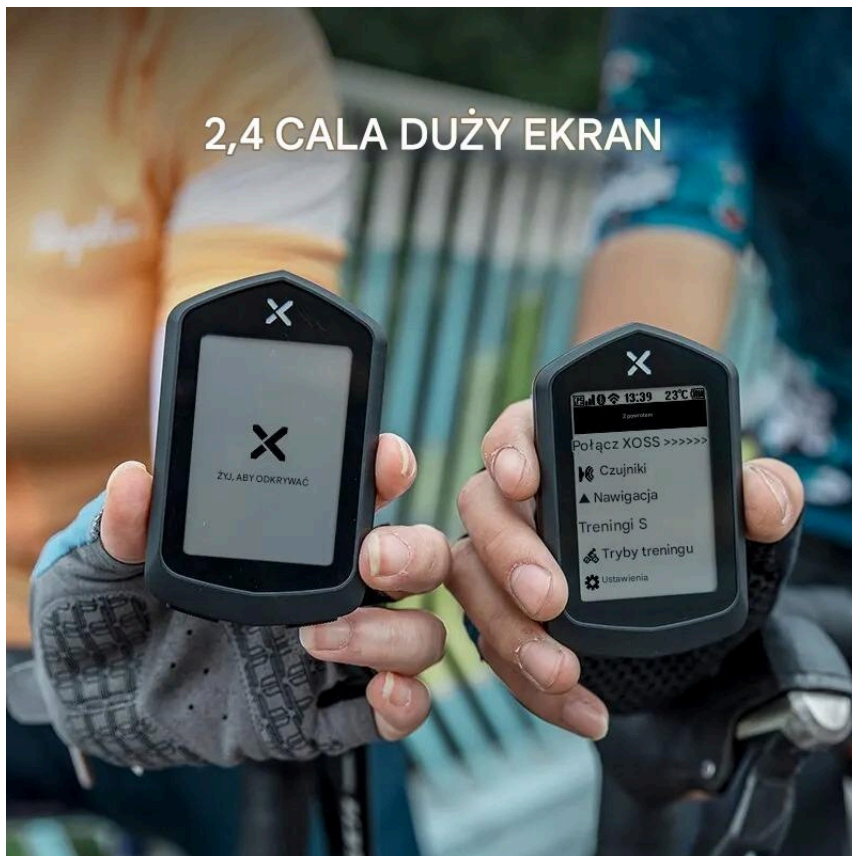

Opis produktu

Licznik komputer rowerowy bezprzewodowy ANT+ GPS XOSS NAVI Smart GPS Aplikacja

- ☐ **XOSS Nav** to **zupełnie nowa propozycja** od marki **XOSS**. Licznik rowerowy z nawigacją GPS, który idealnie sprawdzi się do treningu, na zawody, ale także do codziennej jazdy.
- ☐ **Dokładne i szybkie pozycjonowanie** dzięki korzystaniu z satelitów **GPS+BEIDOU+GLONASS+GALILEO+QZSS**.
- ☐ Za pomocą **BLE5.0/ANT+** sparujesz je z czujnikami zbierającymi dane, z aplikacją **XOSS**, NAV może połączyć się z czujnikiem tętna, prędkości/kadencji, mocą, prędkością itp. Dzięki urządzeniom peryferyjnym można szybko podłączyć i łatwo skonfigurować urządzenie, załadować mapę drogową GPS, rejestrować i analizować zapisy aktywności rowerowej.
- ☐ Bateria wytrzymaująca 35h pracy na jednym ładowaniu i wejście na kabel USB-C.
- ☐ **Wyświetlacz o przekątnej 2,6"** z **ultrahartowanego szkła** jest odporny na zarysowania i zużycie. Dzięki grubości 14,5 mm urządzenie jest bardzo lekkie i kompaktowe. Widoczne na ekranie dane dopasujesz do swoich potrzeb. Możesz również ustawić inteligentne powiadomienia i różnego rodzaju funkcje automatyczne.
- ☐ Urządzenie obsługuje **wiele metod planowania tras**. Widok nawigacji po śladzie jest przejrzysty i intuicyjny. Możesz **wgrać swoją trasę** lub **wybrać jedną z bazy** już gotowych. Urządzenie **obsługuje pliki tras GPX/TCX/FIT/CNX**, które można szybko importować do komputera. Trasy mogą być udostępniane i importowane do aplikacji.

33+ GODZINY PRACY NA BATERII

Do 40+ godzin w trybie oszczędzania energii

2,4 CALA DUŻY EKРАН

XOSS NAVI i jego Funkcje

Inteligentne funkcje

- ↪ Auto podświetlanie: ✓
- ↪ Auto pauza: ✓
- ↪ Auto uśpienie: ✓
- ↪ Auto okrążenia: ✓
- ↪ Auto powrót do strony głównej: ✓
- ↪ Ostrzeżenia: ✓
- ↪ Skróty: ✓
- ↪ Asystent jazdy: ✓