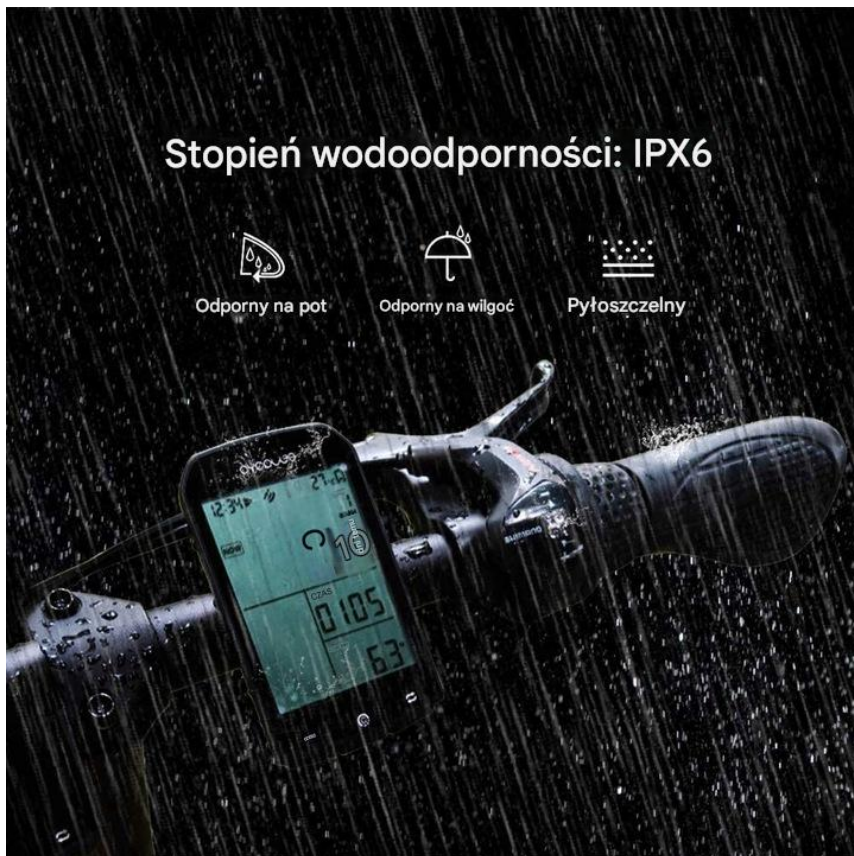

Wodoodporna i duża pojemność baterii

≤ M1 ma bezprzewodową, wodoodporną konstrukcję. Wodoodporność IPX6 sprawia, że nie musisz się martwić jazdą na rowerze w każdy deszczowy dzień. Super duża pojemność baterii 1100 MAH, obsługuje komputer rowerowy działający przez ponad 30 godzin. Komputer ładujemy w domu za pomocą portu USB

Duży i wyraźny ekran

≤ W porównaniu z innymi komputerami rowerowymi, CYCPLUS posiada nieolepiający, podświetlany ekran (2,9 cala), w technologii FSTN, która jest dobrze widoczna w świetle słonecznym. Podświetlenie ekranu LCD włączy się automatycznie w zależności od czasu wschodu i zachodu słońca w różnych strefach czasowych. W każdej chwili możesz czytać swoje dane łatwiej i wyraźniej. Wysokiej jakości szkło hartowane jest odporne na przypadkowe porysowania paznokciem.

(Uwaga: podczas korzystania z produktu po raz pierwszy należy najpierw ustawić strefę czasową. Następnie wszystkie funkcje będą działać normalnie.)

Specyfikacja:

□ **Marka:** CYCPLUS

□ **Model:** M1