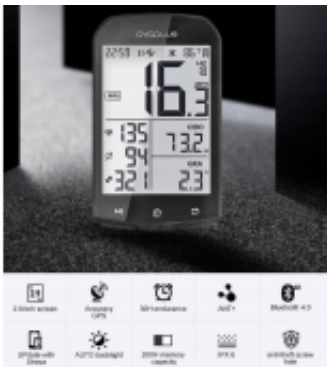

Dane aktualne na dzień: 09-04-2026 02:48

Link do produktu: <https://wybierzokazje.pl/licznik-rowerowy-bezprzewodowy-aplik-antgps-cycplus-m1-v20-p-99.html>

Licznik rowerowy bezprzewodowy Aplik. ANT+GPS Cycplus M1 V2.0

Cena **149,00 zł**

Cena poprzednia **189,00 zł**

Dostępność **Dostępny**

Numer katalogowy **Cysplus M1**

Opis produktu

Licznik rowerowy bezprzewodowy ANT+ GPS Cycplus M1 V2.0 Aplikacja

CYCPLUS M1 V2.0

↯ Najnowsza, poprawiona wersja legendarnego licznika **CYCPLUS M1**. W **V2.0** licznik został gruntownie poprawiony względem swojej poprzedniej wersji. Najbardziej wyróżniające się zmiany to:

- **Błyszczący** wyświetlacz o przekątnej 2,9" cala.
- Nowy **chipset GPS**
- Dopasowane **Silikonowe etui**
- Szybko ładujące złącze **USB-C**
- Poprawiony **skok przycisków**

WYŚWIETLACZ 2.9" CAŁA

- ✓ CZYTELNY W SŁOŃCU
- ✓ NIEOŚLEPIAJĄCY
- ✓ PRZEJRZYSTY

Duży i wyraźny ekran

≤ W porównaniu z innymi komputerami rowerowymi, CYCPLUS posiada nieolepiający, podświetlany ekran (2,9 cala), w technologii FSTN, która jest dobrze widoczna w świetle słonecznym. Podświetlenie ekranu LCD włączy się automatycznie w zależności od czasu wschodu i zachodu słońca w różnych strefach czasowych. W każdej chwili możesz czytać swoje dane łatwiej i wyraźniej. Wysokiej jakości szkło hartowane jest odporne na przypadkowe porysowania paznokciem.