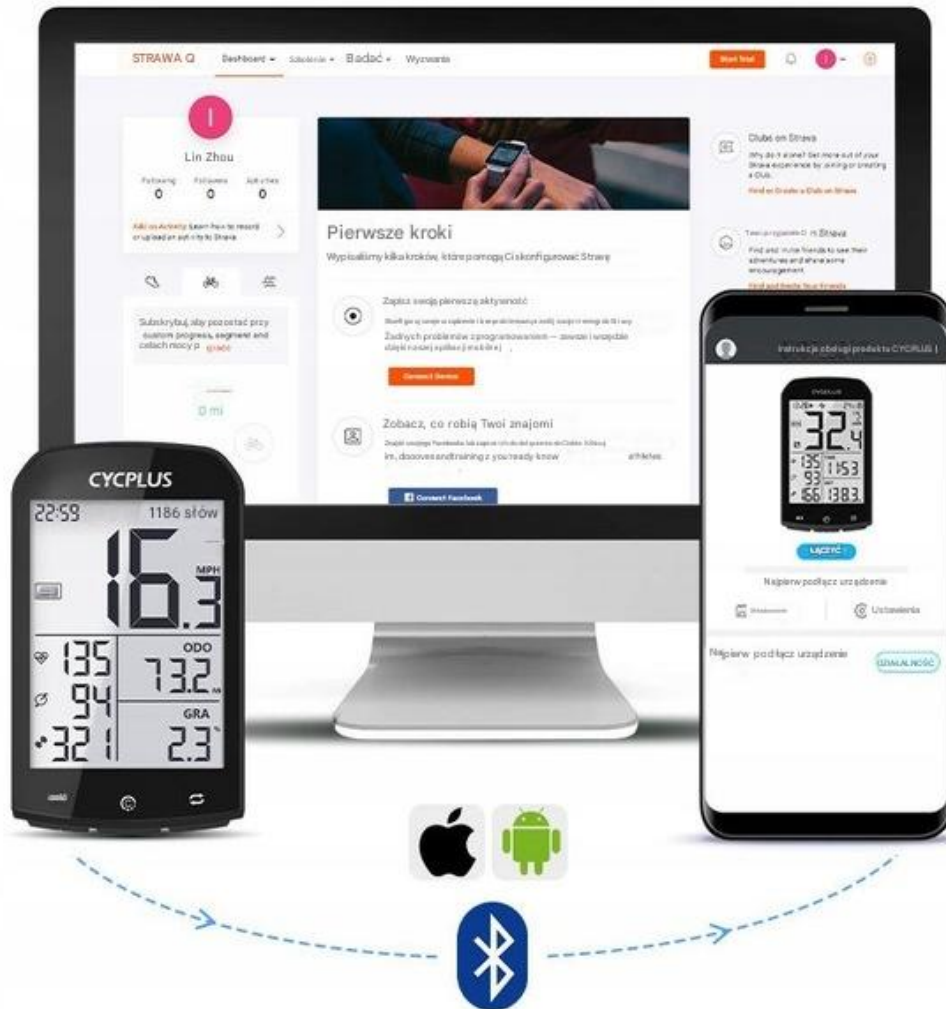

Duży i wyraźny ekran

≤ W porównaniu z innymi komputerami rowerowymi, CYCPLUS posiada nieoślapiący, podświetlany ekran (2,9 cala), w technologii FSTN, która jest dobrze widoczna w świetle słonecznym. Podświetlenie ekranu LCD włączy się automatycznie w zależności od czasu wschodu i zachodu słońca w różnych strefach czasowych. W każdej chwili możesz czytać swoje dane łatwiej i wyraźniej. Wysokiej jakości szkło hartowane jest odporne na przypadkowe porysowania paznokciem.

(Uwaga: podczas korzystania z produktu po raz pierwszy należy najpierw ustawić strefę czasową. Następnie wszystkie funkcje będą działać normalnie.)

Specyfikacja:

□ **Marka:** CYCPLUS

□ **Model:** M1

☐ **Materiał:** FSTN

☐ **Rozmiar ekranu:** 2,9-calowy ekran LCD

☐ **Rozmiar:** 90*53*20mm

☐ **Waga:** 77.5g

☐ **Klasa wodoszczelności:** IPX6

☐ **Bateria:** 1100 mAh Li Bateria

☐ **Tyć ładowania:** USB-C

☐ **Czas pracy:** 30h

Czas do pełnego ładowania: ~3,5 godziny. Pełna funkcjonalność podczas ładowania (można doładowywać z powerbanka podczas jazdy)

Połączenie synchronizacji aplikacji: Bluetooth 4.0

Połączenie peryferyjne: ANT +

Obsługiwane urządzenie peryferyjne: Czujnik prędkości, czujnik tętna, czujnika kadencji, Czujnik mocy

Dane dotyczące jazdy na rowerze można zapisywać i udostępniać w serwisach STRAVA i TRAININGPEAKS za pośrednictwem aplikacji XOSS.