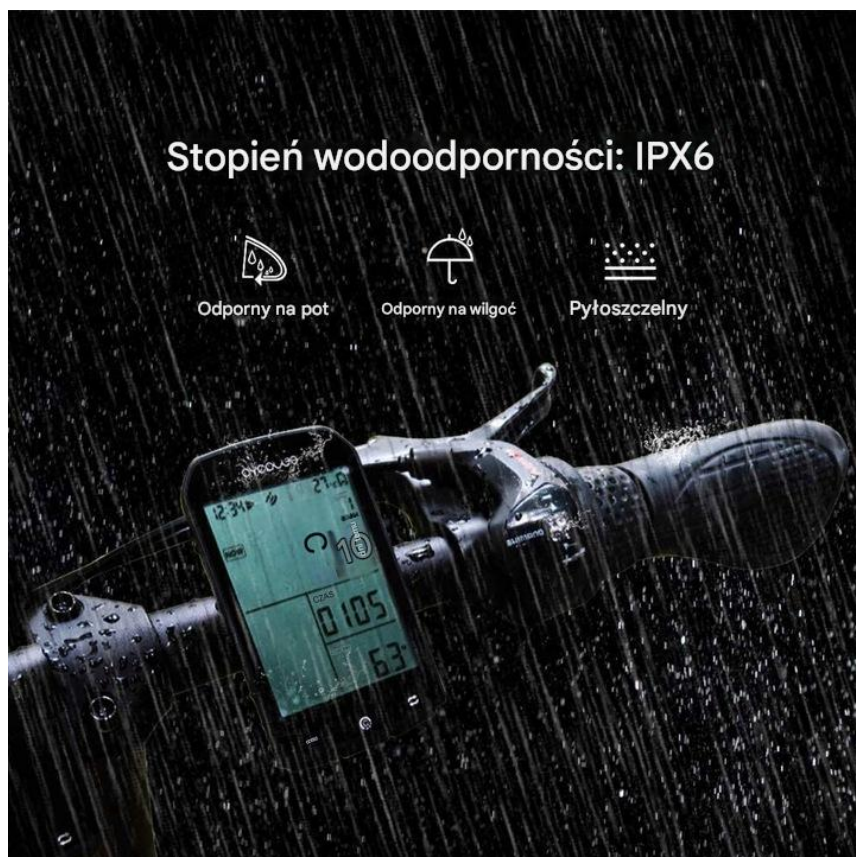

Wodoodporna i duża pojemność baterii

≤M1 ma bezprzewodową, wodoodporną konstrukcję. Wodoodporność IPX6 sprawia, że nie musisz się martwić jazdą na rowerze w każdy deszczowy dzień. Super duża pojemność baterii 1100 MAH, obsługuje komputer rowerowy działający przez ponad 30 godzin. Komputer ładujemy w domu za pomocą portu USB

Duży i wyraźny ekran

≤ W porównaniu z innymi komputerami rowerowymi, CYCPLUS posiada nieolepiający, podświetlany ekran (2,9 cala), w technologii FSTN, która jest dobrze widoczna w świetle słonecznym. Podświetlenie ekranu LCD włączy się automatycznie w zależności od czasu wschodu i zachodu słońca w różnych strefach czasowych. W każdej chwili możesz czytać swoje dane łatwiej i wyraźniej. Wysokiej jakości szkło hartowane jest odporne na przypadkowe porysowania paznokciem.

(Uwaga: podczas korzystania z produktu po raz pierwszy należy najpierw ustawić strefę czasową. Następnie wszystkie funkcje będą działać normalnie.)

Specyfikacja:

□ **Marka:** CYCPLUS

□ **Model:** M1