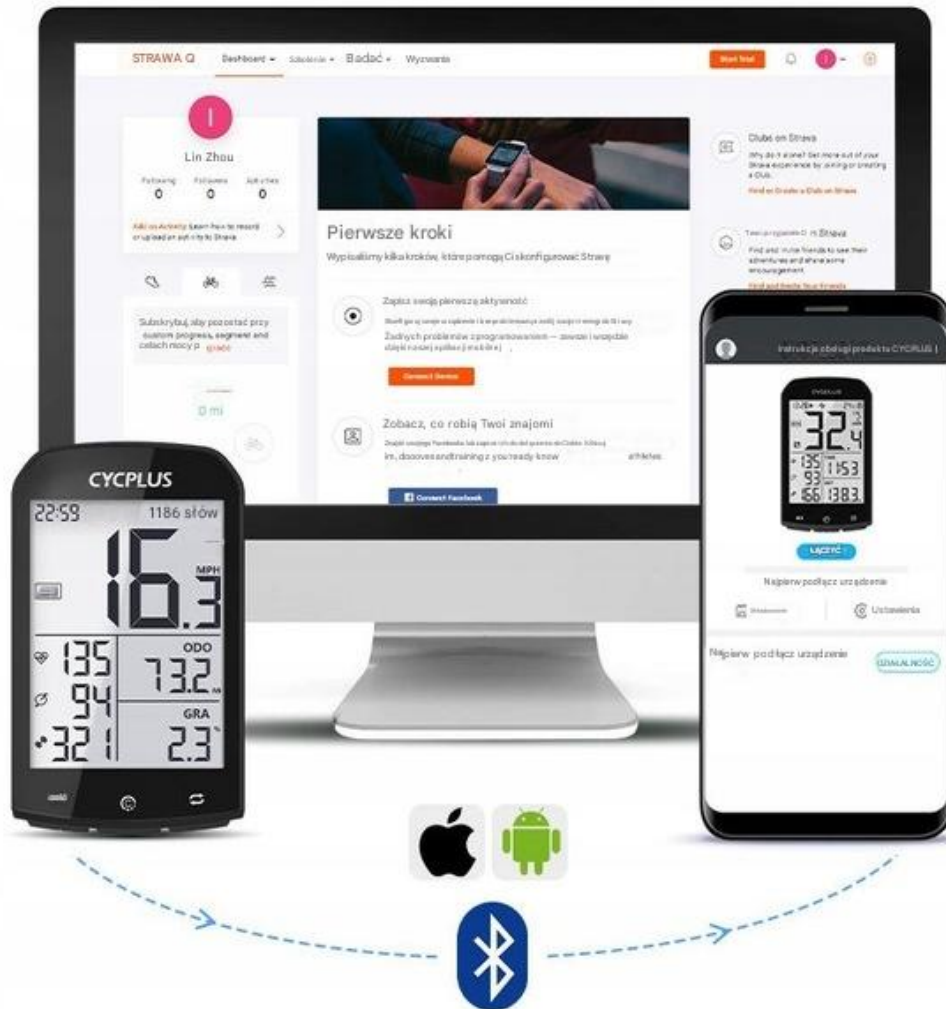

Dane dotyczące jazdy na rowerze można zapisywać i udostępniać w serwisach STRAVA i TRAININGPEAKS za pośrednictwem aplikacji XOSS.