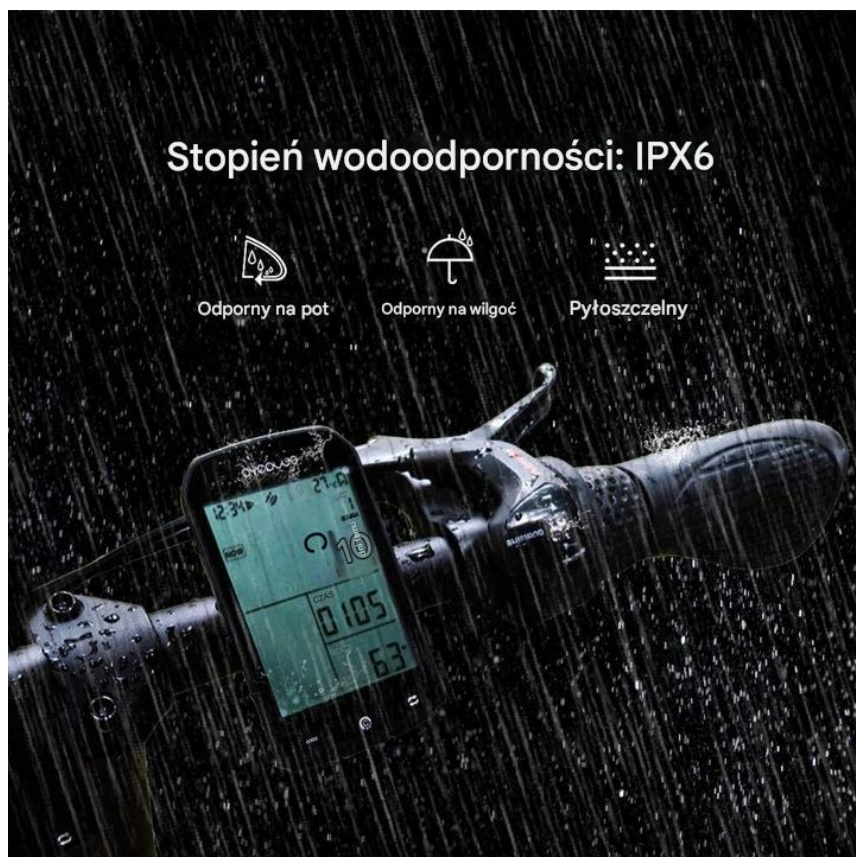

Wodoodporna i duża pojemność baterii

≤ M1 ma bezprzewodową, wodoodporną konstrukcję. Wodoodporność IPX6 sprawia, że nie musisz się martwić jazdą na rowerze w każdy deszczowy dzień. Super duża pojemność baterii 1100 MAH, obsługuje komputer rowerowy działający przez ponad 30 godzin. Komputer ładujemy w domu za pomocą portu USB

Duży i wyraźny ekran

≤ W porównaniu z innymi komputerami rowerowymi, CYCPLUS posiada nieoślizgający, podświetlany ekran (2,9 cala), w technologii FSTN, która jest dobrze widoczna w świetle słonecznym. Podświetlenie ekranu LCD włączy się automatycznie w zależności od czasu wschodu i zachodu słońca w różnych strefach czasowych. W każdej chwili możesz czytać swoje dane łatwiej i wyraźniej. Wysokiej jakości szkło hartowane jest odporne na przypadkowe porysowania paznokciem.

(Uwaga: podczas korzystania z produktu po raz pierwszy należy najpierw ustawić strefę czasową. Następnie wszystkie funkcje będą działać normalnie.)

Specyfikacja:

□ **Marka:** CYCPLUS

□ **Model:** M1