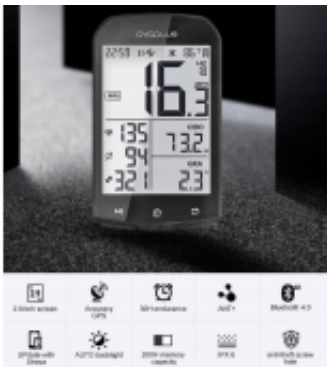

Dane aktualne na dzień: 09-04-2026 01:09

Link do produktu: <https://wybierzokazje.pl/licznik-rowerowy-bezprzewodowy-aplik-antgps-cycplus-m1-v20-p-99.html>

Licznik rowerowy bezprzewodowy Aplik. ANT+GPS Cycplus M1 V2.0

Cena	149,00 zł
Cena poprzednia	189,00 zł
Dostępność	Dostępny
Numer katalogowy	Cysplus M1

Opis produktu

Licznik rowerowy bezprzewodowy ANT+ GPS Cycplus M1 V2.0 Aplikacja

CYCPLUS M1 V2.0

↯ Najnowsza, poprawiona wersja legendarnego licznika **CYCPLUS M1**. W **V2.0** licznik został gruntownie poprawiony względem swojej poprzedniej wersji. Najbardziej wyróżniające się zmiany to:

- **Błyszczący** wyświetlacz o przekątnej 2,9" cala.
- Nowy **chipset GPS**
- Dopasowane **Silikonowe etui**
- Szybko ładujące złącze **USB-C**
- Poprawiony **skok przycisków**

WYŚWIETLACZ 2.9" CAŁA

- ✓ CZYTELNY W SŁOŃCU
- ✓ NIEOŚLEPIAJĄCY
- ✓ PRZEJRZYSTY

Duży i wyraźny ekran

≤ W porównaniu z innymi komputerami rowerowymi, CYCPLUS posiada nieolepiający, podświetlany ekran (2,9 cala), w technologii FSTN, która jest dobrze widoczna w świetle słonecznym. Podświetlenie ekranu LCD włączy się automatycznie w zależności od czasu wschodu i zachodu słońca w różnych strefach czasowych. W każdej chwili możesz czytać swoje dane łatwiej i wyraźniej. Wysokiej jakości szkło hartowane jest odporne na przypadkowe porysowania paznokciem.