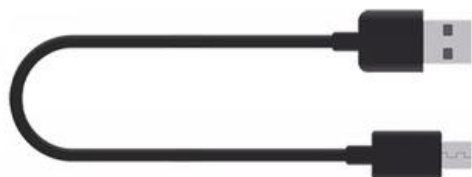

Kabel do ładowania microUSB