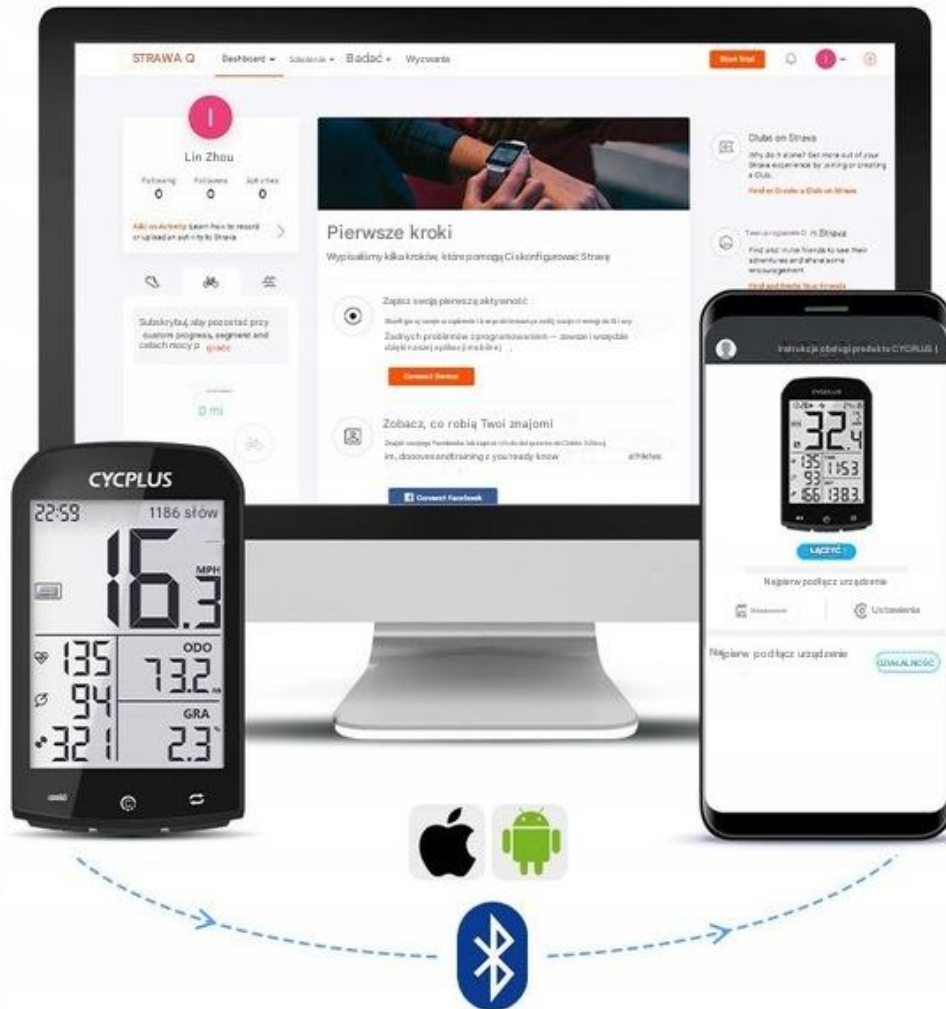

Dane dotyczące jazdy na rowerze można zapisywać i udostępniać

w serwisach STRAVA i TRAININGPEAKS za pośrednictwem aplikacji XOSS.