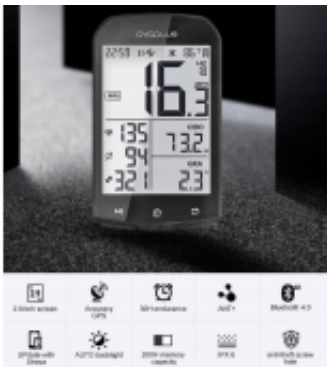

Dane aktualne na dzień: 09-07-2026 00:35

Link do produktu: <https://wybierzokazje.pl/licznik-rowerowy-bezprzewodowy-aplik-antgps-cycplus-m1-v20-p-99.html>

Licznik rowerowy bezprzewodowy Aplik. ANT+GPS Cycplus M1 V2.0

Cena	149,00 zł
Cena poprzednia	189,00 zł
Dostępność	Dostępny
Numer katalogowy	Cysplus M1

Opis produktu

Licznik rowerowy bezprzewodowy ANT+ GPS Cycplus M1 V2.0 Aplikacja

CYCPLUS M1 V2.0

↯ Najnowsza, poprawiona wersja legendarnego licznika **CYCPLUS M1**. W **V2.0** licznik został gruntownie poprawiony względem swojej poprzedniej wersji. Najbardziej wyróżniające się zmiany to:

- **Błyszczący** wyświetlacz o przekątnej 2,9" cala.
- Nowy **chipset GPS**
- Dopasowane **Silikonowe etui**
- Szybko ładujące złącze **USB-C**
- Poprawiony **skok przycisków**

WYŚWIETLACZ 2.9" CAŁA

- ✓ CZYTELNY W SŁOŃCU
- ✓ NIEOŚLEPIAJĄCY
- ✓ PRZEJRZYSTY

Duży i wyraźny ekran

≤ W porównaniu z innymi komputerami rowerowymi, CYCPLUS posiada nieoślapiący, podświetlany ekran (2,9 cala), w technologii FSTN, która jest dobrze widoczna w świetle słonecznym. Podświetlenie ekranu LCD włączy się automatycznie w zależności od czasu wschodu i zachodu słońca w różnych strefach czasowych. W każdej chwili możesz czytać swoje dane łatwiej i wyraźniej. Wysokiej jakości szkło hartowane jest odporne na przypadkowe porysowania paznokciem.