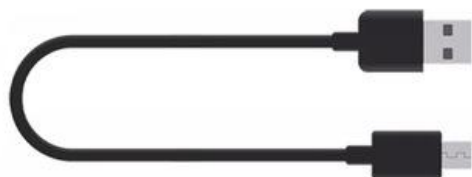

Lista pakietów

Komputer rowerowy GPS

Gumowa podkładka

Uchwyt do komputera rowerowego

Instrukcja obsługi

Kabel do ładowania microUSB

Gumka x 3

Zawartość Zestawu: