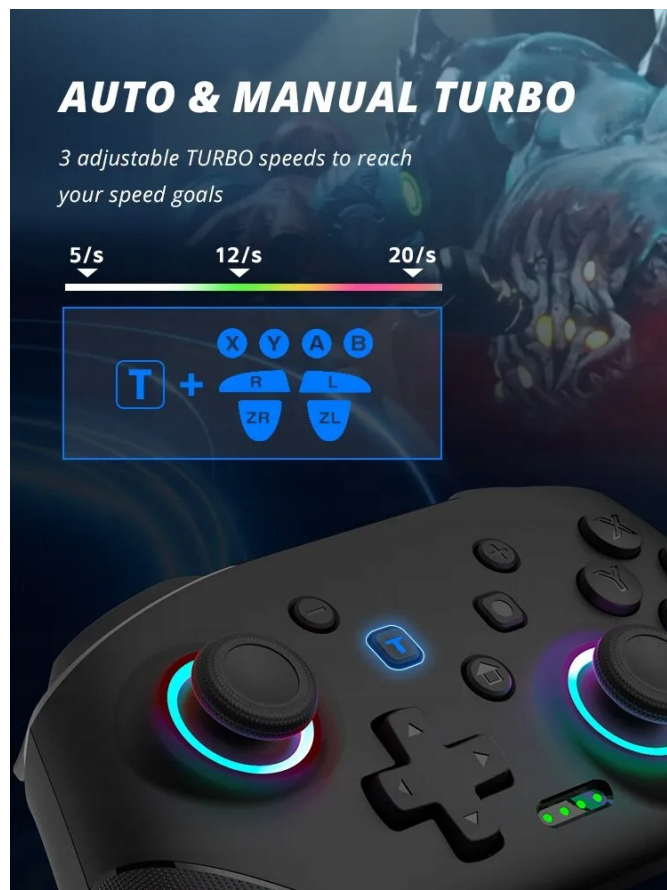

przycisk. Dzięki funkcji Turbo zastosowanej w kontrolerze można strzelać przytrzymując przycisk w sposób ciągły.

W celu włączenia tej funkcji należy w pierwszej kolejności nacisnąć przycisk turbo, a następnie cały czas trzymając równocześnie wciśniętym przycisk, którego chcemy użyć.