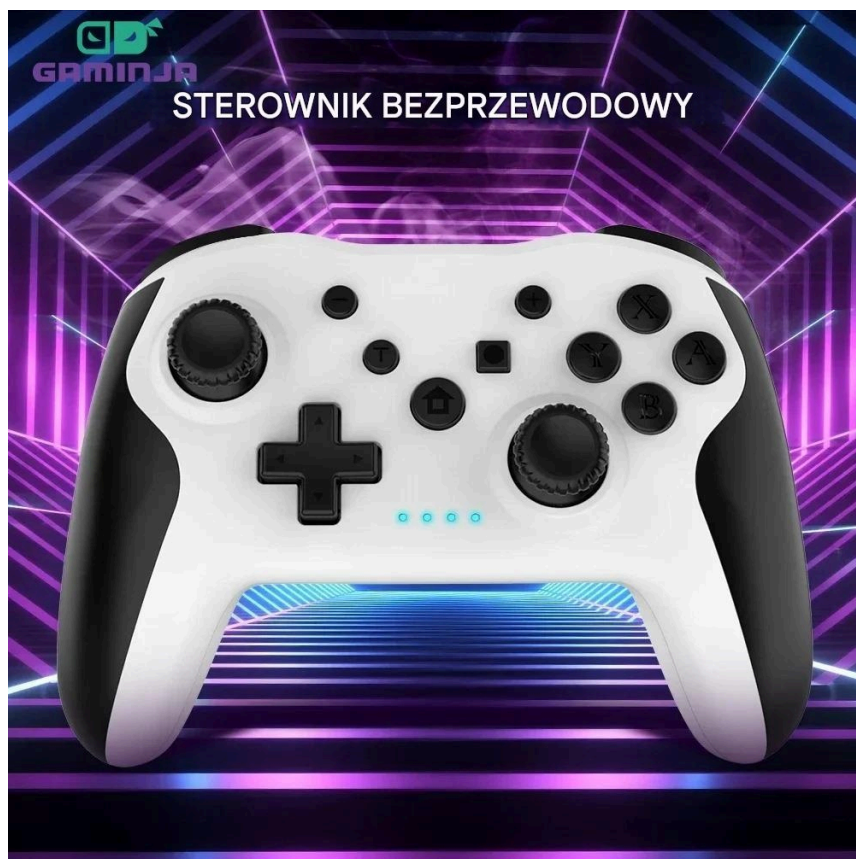

Dane aktualne na dzień: 11-05-2026 15:43

Link do produktu: <https://wybierzokazje.pl/pad-kontroler-do-nintendo-switch-bluetooth-n-sl-bialy-p-65.html>

Pad / Kontroler do Nintendo Switch Bluetooth N-SL Biały

Cena	119,00 zł
Cena poprzednia	179,00 zł
Dostępność	Dostępny
Czas wysyłki	24 godziny
Numer katalogowy	Pad N-SL Biały

Opis produktu

Pad / Kontroler do Nintendo Switch Bluetooth N-SL Biały

↗Wszechstronne zastosowanie ↖

→ Ten **zaawansowany kontroler** jest kompatybilny z szeroką gamą platform takich jak: **Nintendo Switch, PC, systemy operacyjne MFI i Apple Arcade, Harmonia OS, Android, iOS, Smart TV oraz Steam.**

→ Dzięki temu możesz korzystać z niego na ulubionych platformach do gier, niezależnie od tego, gdzie się znajdujesz.

↘Wbudowane podwójne silniki wibracji↙

- Kontroler ma **podwójne wibracje silników**, które zapewniają doskonałe sprzężenie zwrotne wibracji, dzięki czemu pozwala wręcz zanurzyć się w grze.
- **Z 6-osiowym czujnikiem żyroskopowym**, ten kontroler może wykryć nachylenie kontrolera i zrobić szybką reakcję na ruch.
- Ponadto nasz kontroler ma **funkcję turbo**, która może ułatwić wygranę gry zręcznościowej lub akc przykładowo użyj jednocześnie przycisku "Turbo" i "B".