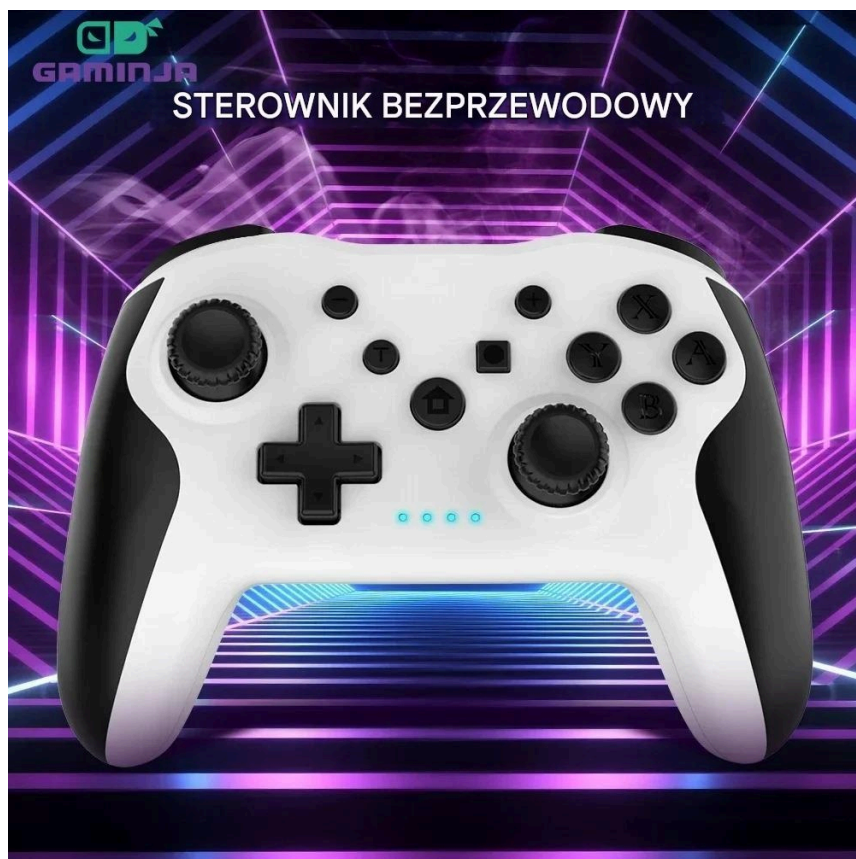

Dane aktualne na dzień: 10-04-2025 20:38

Link do produktu: <https://wybierzokazje.pl/pad-kontroler-do-nintendo-switch-bluetooth-n-sl-bialy-p-65.html>

Pad / Kontroler do Nintendo Switch Bluetooth N-SL Biały

Cena	119,00 zł
Cena poprzednia	179,00 zł
Dostępność	Dostępny
Czas wysyłki	24 godziny
Numer katalogowy	Pad N-SL Biały

Opis produktu

Pad / Kontroler do Nintendo Switch Bluetooth N-SL Biały

↯Wszystostronne zastosowanie ↯

→ Ten **zaawansowany kontroler** jest kompatybilny z szeroką gamą platform takich jak: **Nintendo Switch, PC, systemy operacyjne MFI i Apple Arcade, Harmonia OS, Android, iOS, Smart TV oraz Steam.**

→ Dzięki temu możesz korzystać z niego na ulubionych platformach do gier, niezależnie od tego, gdzie się znajdujesz.

↗Wbudowane podwójne silniki wibracji↘

- Kontroler ma **podwójne wibracje silników**, które zapewniają doskonałe sprzężenie zwrotne wibracji, dzięki czemu pozwala wręcz zanurzyć się w grze.
- **Z 6-osiowym czujnikiem żyroskopowym**, ten kontroler może wykryć nachylenie kontrolera i zrobić szybką reakcję na ruch.
- Ponadto nasz kontroler ma **funkcję turbo**, która może ułatwić wygranę gry zręcznościowej lub akc przykładowo użyj jednocześnie przycisku "Turbo" i "B".