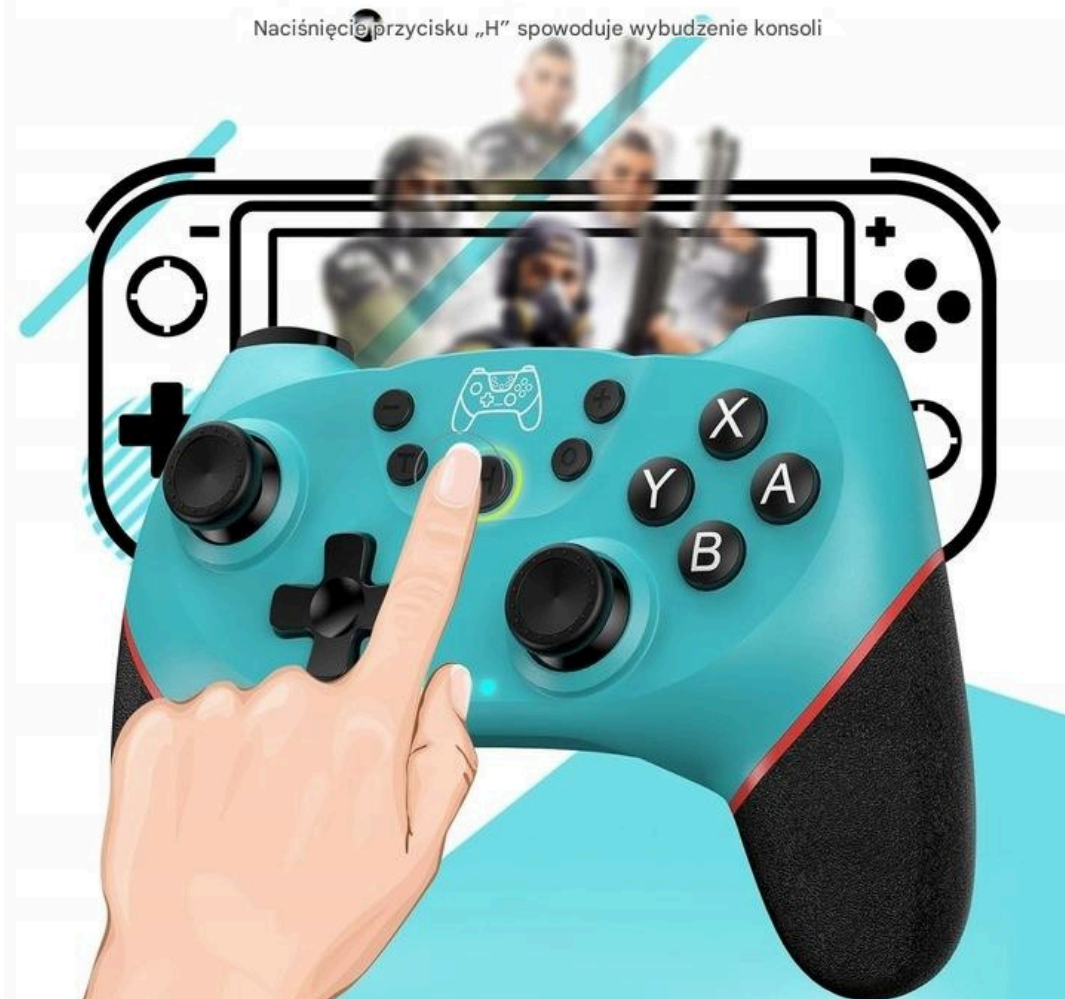

→ Masz do wyboru: Pad kierunkowy, który jest czuły na nacisk, Joystick 360 stopni bez martwej strefy oraz przyciski A/B/X/Y dla zwinnej obsługi.

⚡NAJWAŻNIEJSZE FUNKCJE PADA⚡

→ **POSIADA PODWÓJNĄ WIBRACJĘ** – zapewniają doskonałe sprzężenie zwrotne, po to, aby zwiększyć zanurzenie podczas gry.

→ **WYPOSAŻONY W 6-OSIOWY CZUJNIK ŻYROSKOPOWY** – wykrywa każde najmniejsze przechylenie kontrolera i szybko na nie reaguje, dzięki czemu mamy więcej rozrywki grając w gry wyposażone w wykrywanie ruchu.

→ **2 STANDARDOWE DRAŻKI ANALOGOWE + WYZWALACZ ROZSZERZAJĄCY** – dzięki nim mamy precyzyjną kontrolę ruchu, co skutkuje płynniejszą i lepszą grą.

→ **SILNA ZDOLNOŚĆ PRZECIWKŁÓCENIOWA** – gamepada nie rozprasza inne bezprzewodowe urządzenie.

→ **POŁĄCZENIE BLUETOOTH** – sygnał jest stabilny i niezawodny w promieniu do 8 metrów od sparowanej konsoli.

Jeden klawisz do wybudzenia konsoli Switch

Naciśnięcie przycisku „H” spowoduje wybudzenie konsoli