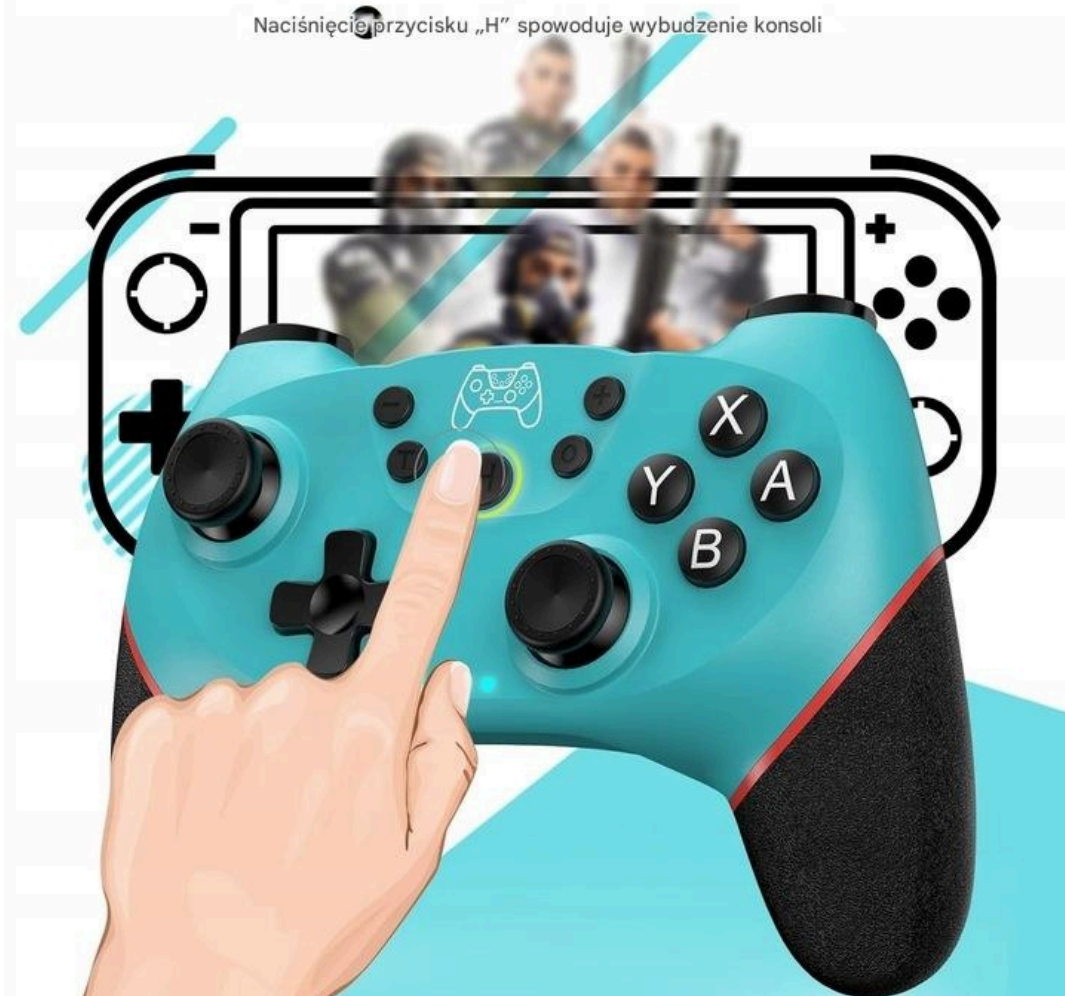

→ Masz do wyboru: Pad kierunkowy, który jest czuły na nacisk, Joystick 360 stopni bez martwej strefy oraz przyciski A/B/X/Y dla zwinnej obsługi.

⚡NAJWAŻNIEJSZE FUNKCJE PADA⚡

→ **POSIADA PODWÓJNĄ WIBRACJĘ** – zapewniają doskonałe sprzężenie zwrotne, po to, aby zwiększyć zanurzenie podczas gry.

→ **WYPOSAŻONY W 6-OSIOWY CZUJNIK ŻYROSKOPOWY** – wykrywa każde najmniejsze przechylenie kontrolera i szybko na nie reaguje, dzięki czemu mamy więcej rozrywki grając w gry wyposażone w wykrywanie ruchu.

→ **2 STANDARDOWE DRAŻKI ANALOGOWE + WYZWALACZ ROZSZERZAJĄCY** – dzięki nim mamy precyzyjną kontrolę ruchu, co skutkuje płynniejszą i lepszą grą.

→ **SILNA ZDOLNOŚĆ PRZECIWKŁÓCENIOWA** – gamepada nie rozprasza inne bezprzewodowe urządzenie.

→ **POŁĄCZENIE BLUETOOTH** – sygnał jest stabilny i niezawodny w promieniu do 8 metrów od sparowanej konsoli.

Jeden klawisz do wybudzenia konsoli Switch

Naciśnięcie przycisku „H” spowoduje wybudzenie konsoli