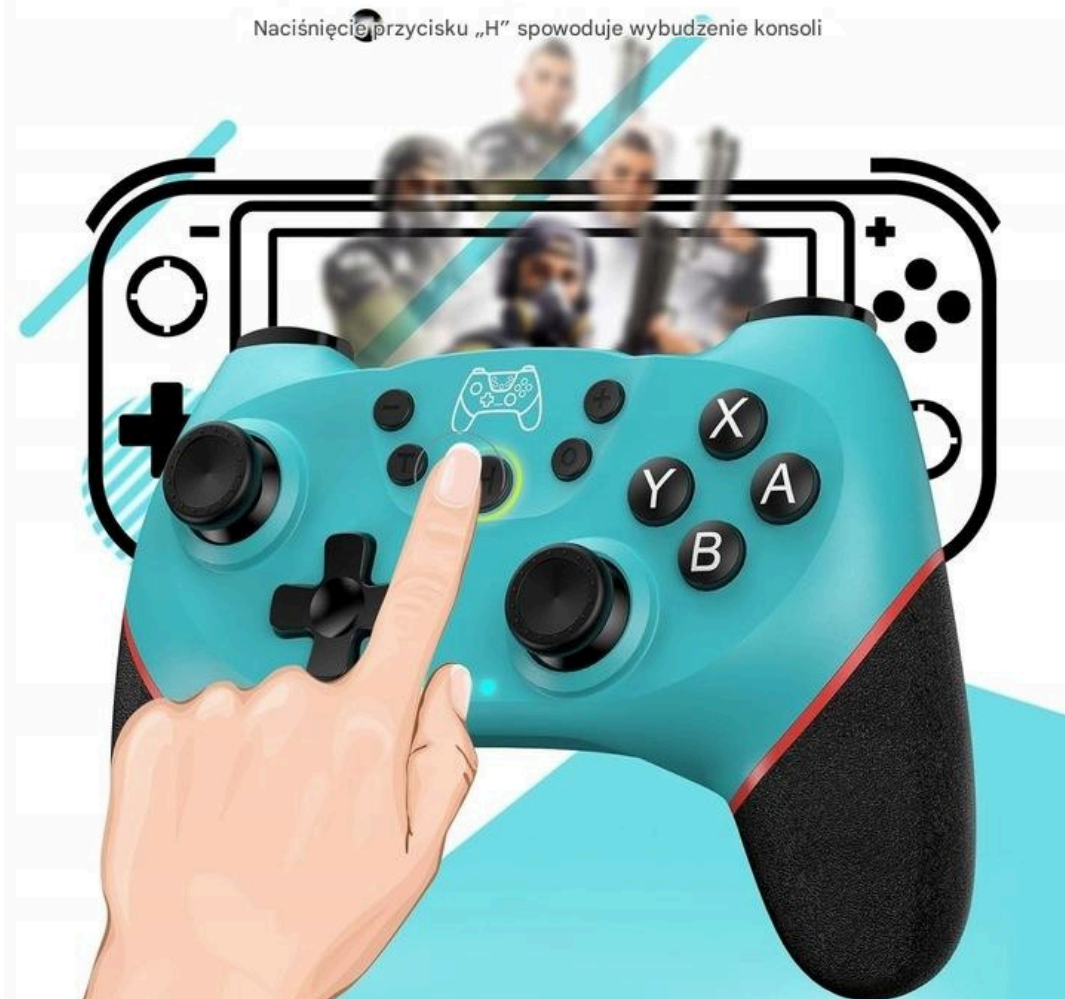

→ Masz do wyboru: Pad kierunkowy, który jest czuły na nacisk, Joystick 360 stopni bez martwej strefy oraz przyciski A/B/X/Y dla zwinnej obsługi.

⚡NAJWAŻNIEJSZE FUNKCJE PADA⚡

→ **POSIADA PODWÓJNĄ WIBRACJĘ** – zapewniają doskonałe sprzężenie zwrotne, po to, aby zwiększyć zanurzenie podczas gry.

→ **WYPOSAŻONY W 6-OSIOWY CZUJNIK ŻYROSKOPOWY** – wykrywa każde najmniejsze przechylenie kontrolera i szybko na nie reaguje, dzięki czemu mamy więcej rozrywki grając w gry wyposażone w wykrywanie ruchu.

→ **2 STANDARDOWE DRAŹKI ANALOGOWE + WYZWALACZ ROZSZERZAJĄCY** – dzięki nim mamy precyzyjną kontrolę ruchu, co skutkuje płynniejszą i lepszą grą.

→ **SILNA ZDOLNOŚĆ PRZECIWKŁÓCENIOWA** – gamepada nie rozprasza inne bezprzewodowe urządzenie.

→ **POŁĄCZENIE BLUETOOTH** – sygnał jest stabilny i niezawodny w promieniu do 8 metrów od sparowanej konsoli.

Jeden klawisz do wybudzenia konsoli Switch

Naciśnięcie przycisku „H” spowoduje wybudzenie konsoli