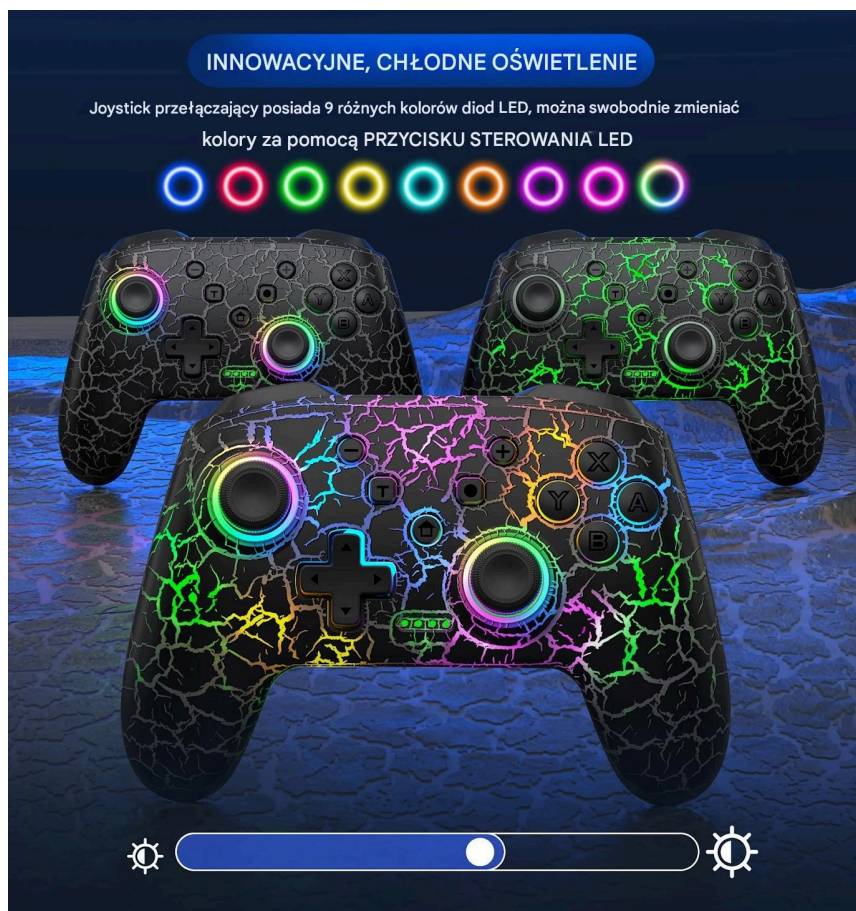

## Pad / Kontroler do Nitendo Switch Bluetooth NS015

### ↪ Wszechstronne zastosowanie ↪

→ Ten **zaawansowany kontroler** jest kompatybilny z, **Nintendo Switch, Nintendo Switch Oled, Nintendo Switch Lite**

→ **Łączność bezprzewodowa:** Ciesz się swobodą łączności bezprzewodowej dzięki temu gamepadowi, który łączy się z Nintendo Switch przez Bluetooth.

→ **Akumulator:** Nie ma potrzeby ciągłej wymiany baterii, ten gamepad jest wyposażony w akumulator 600mAh, który może wytrzymać wiele godzin grania

→ **Programowalna funkcja Turbo:** Dostosuj swoje wrażenia z gry za pomocą programowalnej funkcji turbo, umożliwiając łatwe przełączanie się między różnymi ustawieniami.

### ↯Wbudowane podwójne silniki wibracji↯

- Kontroler ma **podwójne wibracje silników**, które zapewniają doskonałe sprzężenie zwrotne wibracji, dzięki czemu pozwala wręcz zanurzyć się w grze.
- **Z 6-osiowym czujnikiem żyroskopowym**, ten kontroler może wykryć nachylenie kontrolera i zrobić szybką reakcję na ruch.
- Ponadto nasz kontroler ma **funkcję turbo**, która może ułatwić wygranę gry zręcznościowej lub akc przykładowo użyj jednocześnie przycisku "Turbo" i "B".