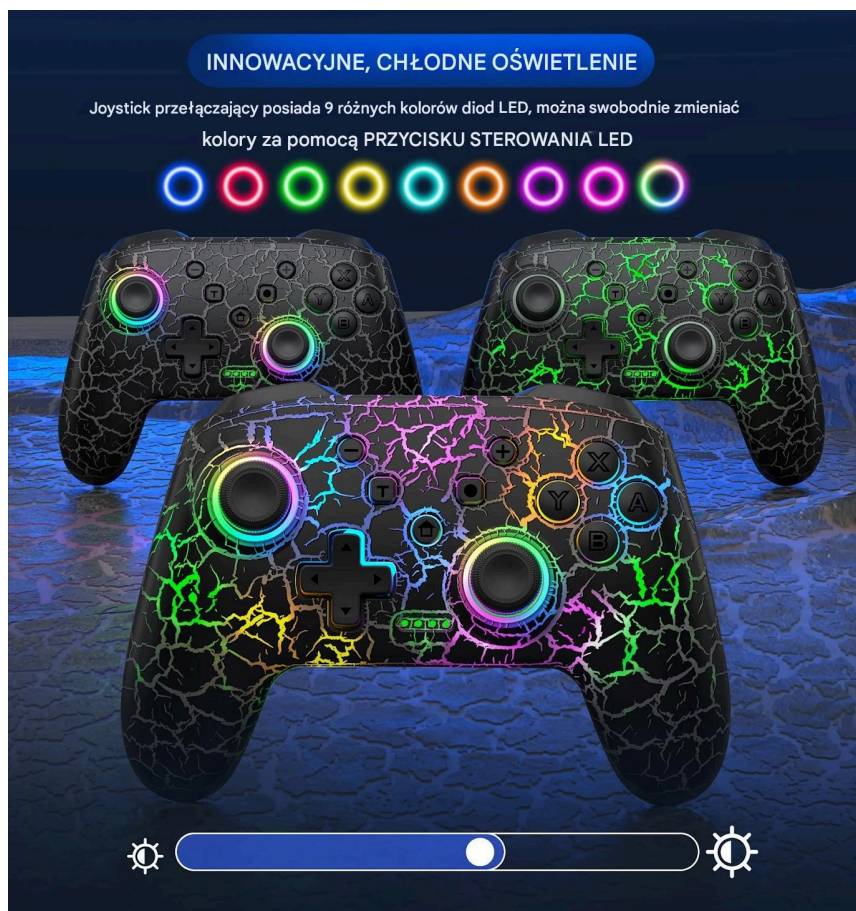

## Pad / Kontroler do Nitendo Switch Bluetooth NS015

### ↪ Wszechstronne zastosowanie ↪

→ Ten **zaawansowany kontroler** jest kompatybilny z, **Nintendo Switch, Nintendo Switch Oled, Nintendo Switch Lite**

→ **Łączność bezprzewodowa:** Ciesz się swobodą łączności bezprzewodowej dzięki temu gamepadowi, który łączy się z Nintendo Switch przez Bluetooth.

→ **Akumulator:** Nie ma potrzeby ciągłej wymiany baterii, ten gamepad jest wyposażony w akumulator 600mAh, który może wytrzymać wiele godzin grania

→ **Programowalna funkcja Turbo:** Dostosuj swoje wrażenia z gry za pomocą programowalnej funkcji turbo, umożliwiając łatwe przełączanie się między różnymi ustawieniami.

### ↻ Wbudowane podwójne silniki wibracji ↻

- Kontroler ma **podwójne wibracje silników**, które zapewniają doskonałe sprzężenie zwrotne wibracji, dzięki czemu pozwala wręcz zanurzyć się w grze.
- **Z 6-osiowym czujnikiem żyroskopowym**, ten kontroler może wykryć nachylenie kontrolera i zrobić szybką reakcję na ruch.
- Ponadto nasz kontroler ma **funkcję turbo**, która może ułatwić wygranę gry zręcznościowej lub akc przykładowo użyj jednocześnie przycisku "Turbo" i "B".