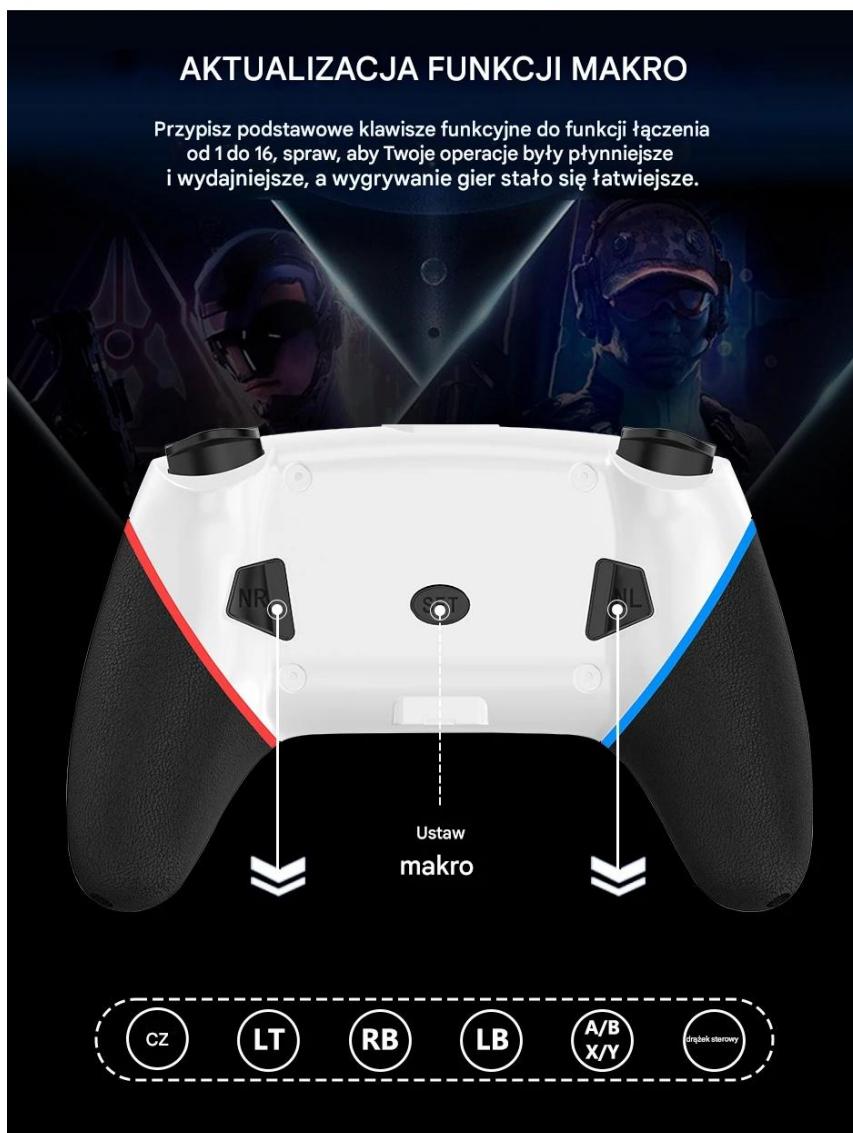

↙ Wbudowane podwójne silniki wibracji ↘

→ Kontroler ma **podwójne wibracje silników**, które zapewniają doskonałe sprzężenie zwrotne wibracji, dzięki czemu pozwala wręcz zanurzyć się w grze.

→ **Z 6-osiowym czujnikiem żyroskopowym**, ten kontroler może wykryć nachylenie kontrolera i zrobić szybką reakcję na ruch.

→ Ponadto nasz kontroler ma **funkcję turbo**, która może ułatwić wygranie gry zręcznościowej lub akc przykładowo użyj jednocześnie przycisku "Turbo" i "B".

◁ WYKONANIE GAMEPADA ▷

- Ergonomiczna konstrukcja i lekkość to cechy, dzięki którym możesz cieszyć się długimi godzinami nieprzerwanej rozrywki.
- Pad został wyposażony w antypoślizgowe elementy, które doskonale dopasowują się do kształtu dłoni i z niej nie wypadają, nawet mimo intensywnego grania.

6-OSIOWY CZUJNIK ŻYROKOPU

Wysokiej czułości 6-osiowy czujnik żyroskopowy zapewnia precyzyjną kontrolę ruchu

↻Szybkość i precyzja↻

→ **Szybkość i precyzja** umożliwiają bardzo dokładne pozycjonowanie bez opóźnień wejściowych. **Ergonomiczny design** kontrolera zapewnia wygodne i intuicyjne użycie, dzięki czemu możesz skupić się na samej rozgrywce.

→ Masz do wyboru: Pad kierunkowy, który jest czuły na nacisk, Joystick 360 stopni bez martwej strefy oraz przyciski A/B/X/Y dla zwinnej obsługi.

↯ NAJWAŻNIEJSZE FUNKCJE PADA ↯

- **POSIADA PODWÓJNĄ WIBRACJĘ** - zapewniają doskonałe sprzężenie zwrotne, po to, aby zwiększyć zanurzenie podczas gry.
- **WYPOSAŻONY W 6-OSIOWY CZUJNIK ŻYROSKOPOWY** - wykrywa każde najmniejsze przechylenie kontrolera i szybko na nie reaguje, dzięki czemu mamy więcej rozrywki grając w gry wyposażone w wykrywanie ruchu.
- **2 STANDARDOWE DRAŻKI ANALOGOWE + WYZWALACZ ROZSZERZAJĄCY** - dzięki nim mamy precyzyjną kontrolę ruchu, co skutkuje płynniejszą i lepszą grą.
- **SILNA ZDOLNOŚĆ PRZECIWZAKŁÓCENIOWA** - gamepada nie rozprasza inne bezprzewodowe urządzenie.
- **POŁĄCZENIE BLUETOOTH** - sygnał jest stabilny i niezawodny w promieniu do 8 metrów od sparowanej konsoli.