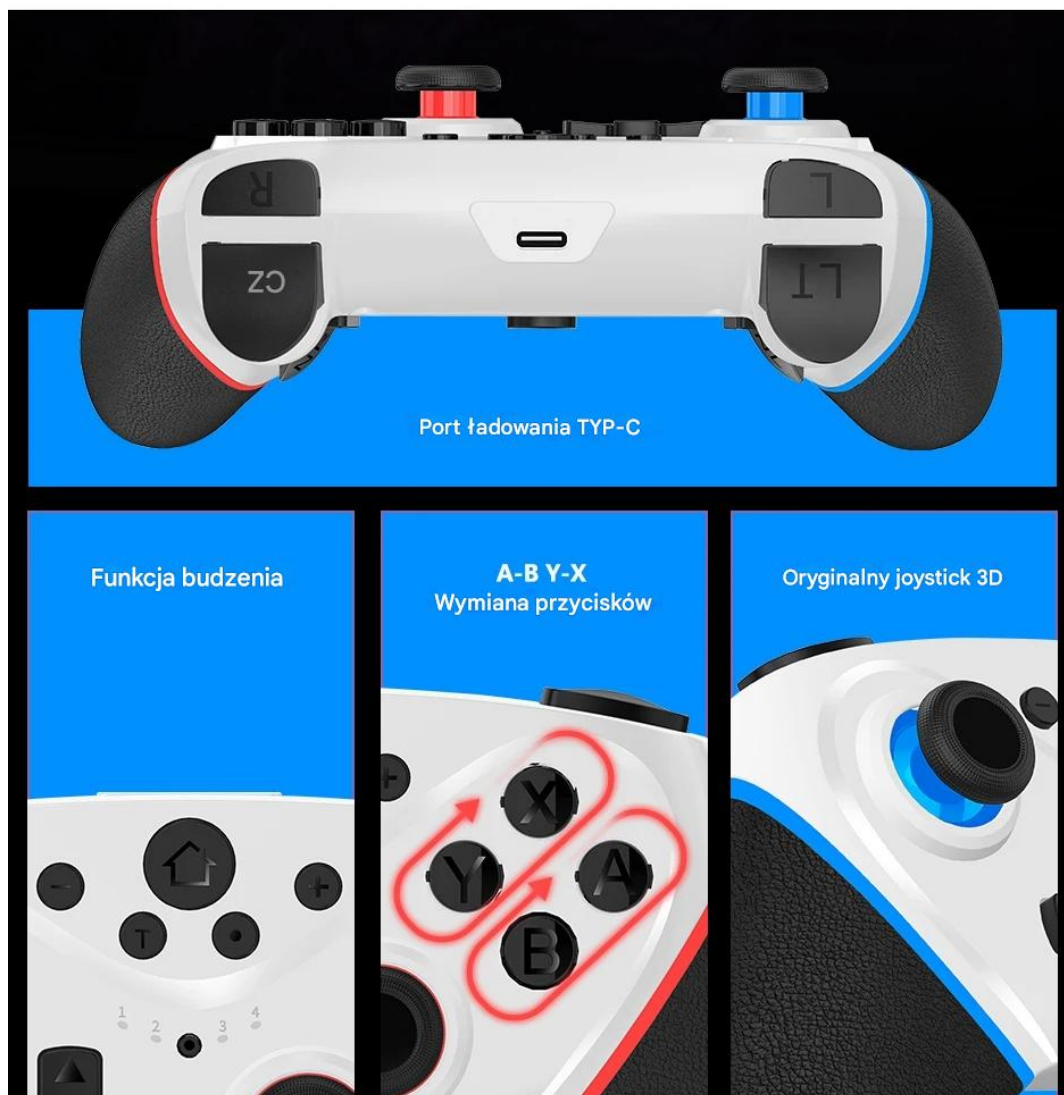

→ Ponadto nasz kontroler ma **funkcję turbo**, która może ułatwić wygranie gry zręcznościowej lub akc przykładowo użyj jednocześnie przycisku "Turbo" i "B".

◁ WYKONANIE GAMEPADA ▷

- Ergonomiczna konstrukcja i lekkość to cechy, dzięki którym możesz cieszyć się długimi godzinami nieprzerwanej rozrywki.
- Pad został wyposażony w antypoślizgowe elementy, które doskonale dopasowują się do kształtu dłoni i z niej nie wypadają, nawet mimo intensywnego grania.

→ Masz do wyboru: Pad kierunkowy, który jest czuły na nacisk, Joystick 360 stopni bez martwej strefy oraz przyciski A/B/X/Y dla zwinnej obsługi.

↯ NAJWAŻNIEJSZE FUNKCJE PADA ↯

- **POSIADA PODWÓJNĄ WIBRACJĘ** - zapewniają doskonałe sprzężenie zwrotne, po to, aby zwiększyć zanurzenie podczas gry.
- **WYPOSAŻONY W 6-OSIOWY CZUJNIK ŻYROSKOPOWY** - wykrywa każde najmniejsze przechylenie kontrolera i szybko na nie reaguje, dzięki czemu mamy więcej rozrywki grając w gry wyposażone w wykrywanie ruchu.
- **2 STANDARDOWE DRAŻKI ANALOGOWE + WYZWALACZ ROZSZERZAJĄCY** - dzięki nim mamy precyzyjną kontrolę ruchu, co skutkuje płynniejszą i lepszą grą.
- **SILNA ZDOLNOŚĆ PRZECIWZAKŁÓCENIOWA** - gamepada nie rozprasza inne bezprzewodowe urządzenie.
- **POŁĄCZENIE BLUETOOTH** - sygnał jest stabilny i niezawodny w promieniu do 8 metrów od sparowanej konsoli.

oryginalne klawisze Iron 3d Rocker Repeat

Joystick D-Pad wrażliwy na nacisk 360* bez ślepych zaułków

Joystick 360* bez ślepych zaułków

D-Pad Wrażliwy na nacisk

PARAMETRY :

- ✓ **Bateria:** litowo-jonowa
- ✓ **Pojemność:** 500mAh
- ✓ **Ładowanie:** USB typu C
- ✓ **Czas ładowania:** około 2-3 godziny
- ✓ **Czas pracy:** około 6-8 godzin
- ✓ **Długość kabla USB:** do 80cm
- ✓ **Materiał:** ABS