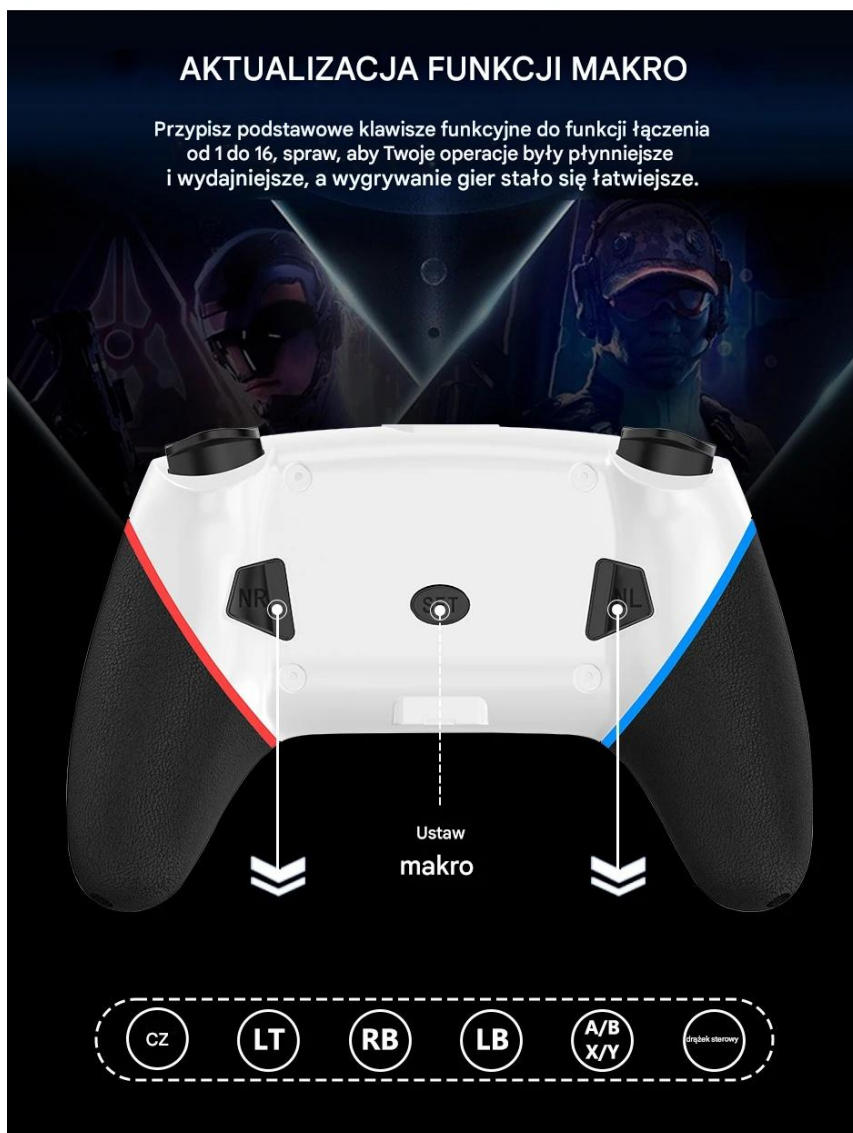

↙Wbudowane podwójne silniki wibracji↘

→ Kontroler ma **podwójne wibracje silników**, które zapewniają doskonałe sprzężenie zwrotne wibracji, dzięki czemu pozwala wręcz zanurzyć się w grze.

→ **Z 6-osiowym czujnikiem żyroskopowym**, ten kontroler może wykryć nachylenie kontrolera i zrobić szybką reakcję na ruch.

→ Ponadto nasz kontroler ma **funkcję turbo**, która może ułatwić wygranie gry zręcznościowej lub akc przykładowo użyj jednocześnie przycisku "Turbo" i "B".

◁ WYKONANIE GAMEPADA ▷

- Ergonomiczna konstrukcja i lekkość to cechy, dzięki którym możesz cieszyć się długimi godzinami nieprzerwanej rozrywki.
- Pad został wyposażony w antypoślizgowe elementy, które doskonale dopasowują się do kształtu dłoni i z niej nie wypadają, nawet mimo intensywnego grania.

6-OSIOWY CZUJNIK ŻYROKOPU

Wysokiej czułości 6-osiowy czujnik żyroskopowy zapewnia precyzyjną kontrolę ruchu

↻Szybkość i precyzja↻

→ **Szybkość i precyzja** umożliwiają bardzo dokładne pozycjonowanie bez opóźnień wejściowych. **Ergonomiczny design** kontrolera zapewnia wygodne i intuicyjne użycie, dzięki czemu możesz skupić się na samej rozgrywce.

→ Masz do wyboru: Pad kierunkowy, który jest czuły na nacisk, Joystick 360 stopni bez martwej strefy oraz przyciski A/B/X/Y dla zwinnej obsługi.

↯ NAJWAŻNIEJSZE FUNKCJE PADA ↯

- **POSIADA PODWÓJNĄ WIBRACJĘ** - zapewniają doskonałe sprzężenie zwrotne, po to, aby zwiększyć zanurzenie podczas gry.
- **WYPOSAŻONY W 6-OSIOWY CZUJNIK ŻYROSKOPOWY** - wykrywa każde najmniejsze przechylenie kontrolera i szybko na nie reaguje, dzięki czemu mamy więcej rozrywki grając w gry wyposażone w wykrywanie ruchu.
- **2 STANDARDOWE DRAŹKI ANALOGOWE + WYZWALACZ ROZSZERZAJĄCY** - dzięki nim mamy precyzyjną kontrolę ruchu, co skutkuje płynniejszą i lepszą grą.
- **SILNA ZDOLNOŚĆ PRZECIWZAKŁÓCENIOWA** - gamepada nie rozprasza inne bezprzewodowe urządzenie.
- **POŁĄCZENIE BLUETOOTH** - sygnał jest stabilny i niezawodny w promieniu do 8 metrów od sparowanej konsoli.