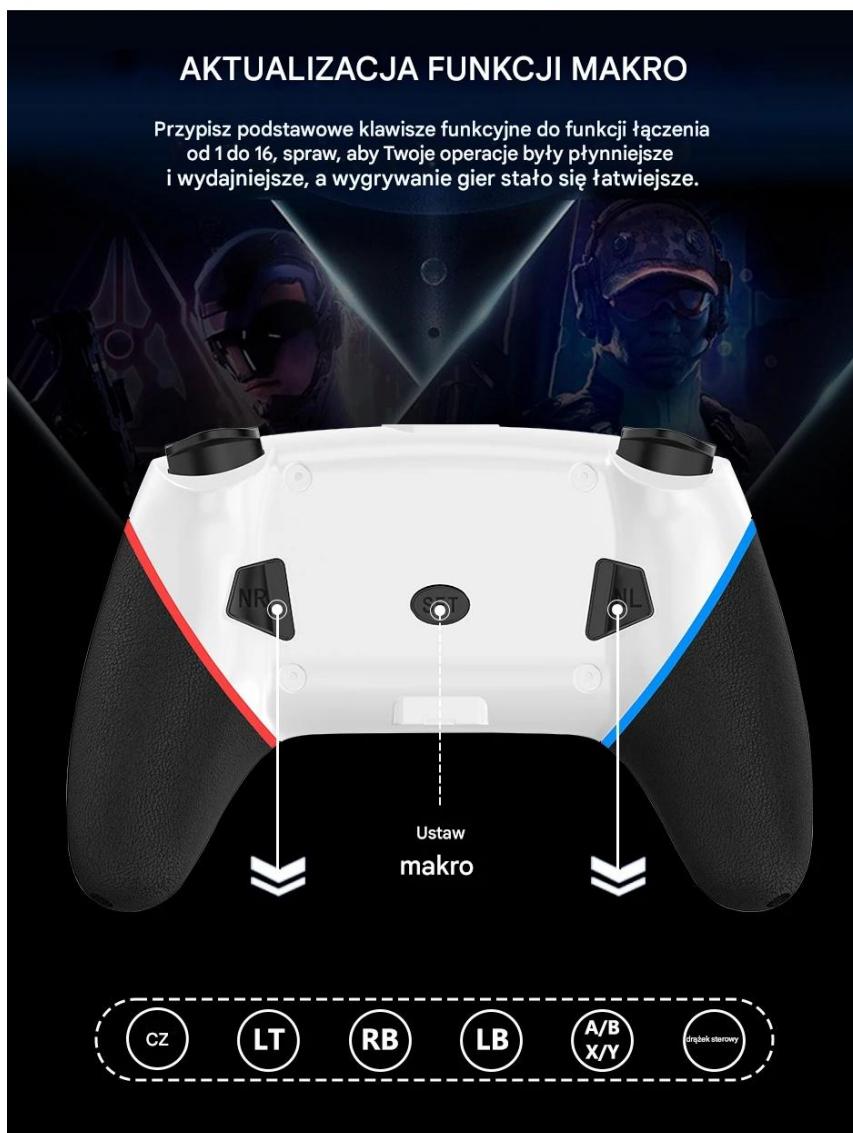

## Pad / Kontroler do Nintendo Switch Bluetooth T-S103 Czarny

## FUNKCJA TURBO

Funkcja Turbo umożliwia nieprzerwaną grę w ataku.

AUTOMATYCZNA I MANUALNA  
TURBO

Przyspiesz swoją rozgrywkę dzięki  
dwóm trybom TURBO

- 8 strzałów/sek. →
- 15 strzałów/sek. →→
- 25 strzałów/sek. →→→

### ↙Wbudowane podwójne silniki wibracji↘

- Kontroler ma **podwójne wibracje silników**, które zapewniają doskonałe sprzężenie zwrotne wibracji, dzięki czemu pozwala wręcz zanurzyć się w grze.
- **Z 6-osiowym czujnikiem żyroskopowym**, ten kontroler może wykryć nachylenie kontrolera i zrobić szybką reakcję na ruch.
- Ponadto nasz kontroler ma **funkcję turbo**, która może ułatwić wygranie gry zręcznościowej lub akc przykładowo użyj jednocześnie przycisku "Turbo" i "B".

## ◁ WYKONANIE GAMEPADA ▷

- Ergonomiczna konstrukcja i lekkość to cechy, dzięki którym możesz cieszyć się długimi godzinami nieprzerwanej rozrywki.
- Pad został wyposażony w antypoślizgowe elementy, które doskonale dopasowują się do kształtu dłoni i z niej nie wypadają, nawet mimo intensywnego grania.