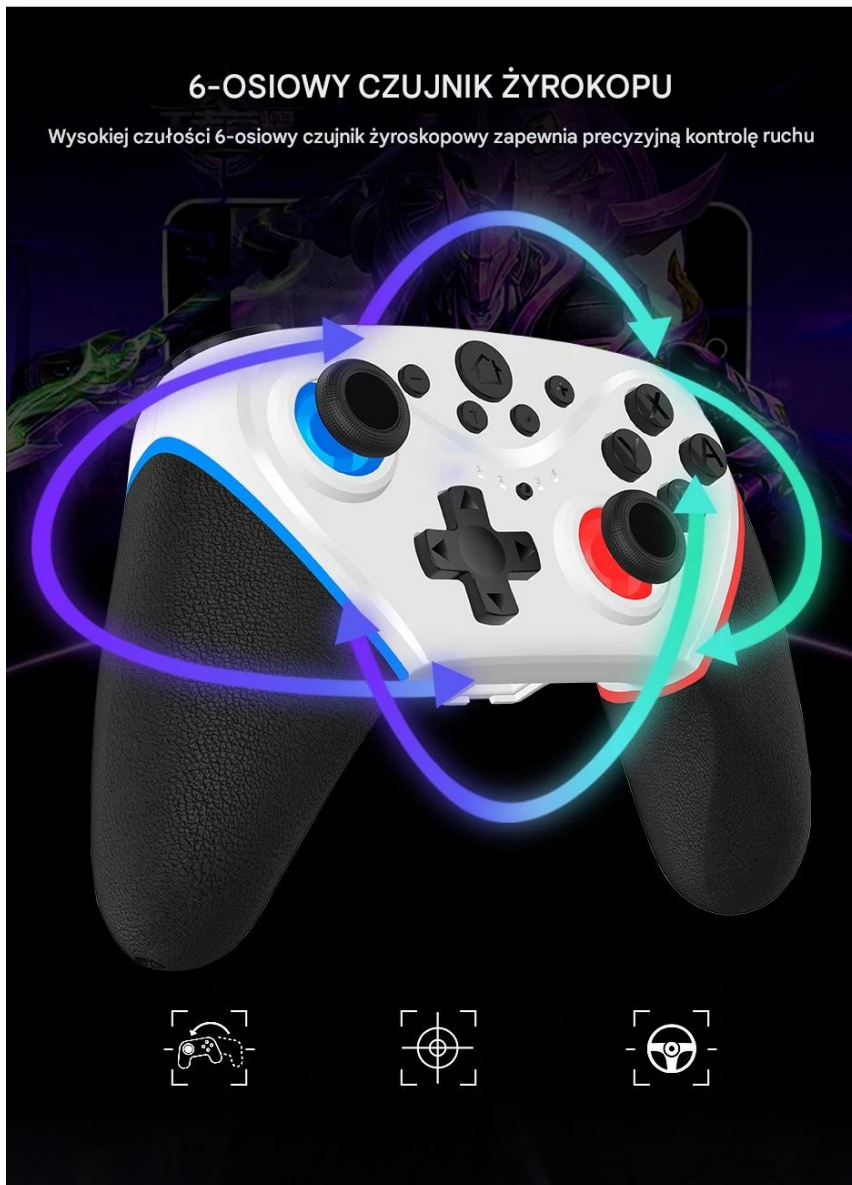

↙Wbudowane podwójne silniki wibracji↘

→ Kontroler ma **podwójne wibracje silników**, które zapewniają doskonałe sprzężenie zwrotne wibracji, dzięki czemu pozwala wręcz zanurzyć się w grze.

→ **Z 6-osiowym czujnikiem żyroskopowym**, ten kontroler może wykryć nachylenie kontrolera i zrobić szybką reakcję na ruch.

→ Ponadto nasz kontroler ma **funkcję turbo**, która może ułatwić wygranie gry zręcznościowej lub akc przykładowo użyj jednocześnie przycisku "Turbo" i "B".

◁ WYKONANIE GAMEPADA ▷

- Ergonomiczna konstrukcja i lekkość to cechy, dzięki którym możesz cieszyć się długimi godzinami nieprzerwanej rozrywki.
- Pad został wyposażony w antypoślizgowe elementy, które doskonale dopasowują się do kształtu dłoni i z niej nie wypadają, nawet mimo intensywnego grania.

6-OSIOWY CZUJNIK ŻYROKOPU

Wysokiej czułości 6-osiowy czujnik żyroskopowy zapewnia precyzyjną kontrolę ruchu

↻Szybkość i precyzja↻

→ **Szybkość i precyzja** umożliwiają bardzo dokładne pozycjonowanie bez opóźnień wejściowych. **Ergonomiczny design** kontrolera zapewnia wygodne i intuicyjne użycie, dzięki czemu możesz skupić się na samej rozgrywce.

→ Masz do wyboru: Pad kierunkowy, który jest czuły na nacisk, Joystick 360 stopni bez martwej strefy oraz przyciski A/B/X/Y dla zwinnej obsługi.

↯ NAJWAŻNIEJSZE FUNKCJE PADA ↯

- **POSIADA PODWÓJNĄ WIBRACJĘ** - zapewniają doskonałe sprzężenie zwrotne, po to, aby zwiększyć zanurzenie podczas gry.
- **WYPOSAŻONY W 6-OSIOWY CZUJNIK ŻYROSKOPOWY** - wykrywa każde najmniejsze przechylenie kontrolera i szybko na nie reaguje, dzięki czemu mamy więcej rozrywki grając w gry wyposażone w wykrywanie ruchu.
- **2 STANDARDOWE DRAŹKI ANALOGOWE + WYZWALACZ ROZSZERZAJĄCY** - dzięki nim mamy precyzyjną kontrolę ruchu, co skutkuje płynniejszą i lepszą grą.
- **SILNA ZDOLNOŚĆ PRZECIWZAKŁÓCENIOWA** - gamepada nie rozprasza inne bezprzewodowe urządzenie.
- **POŁĄCZENIE BLUETOOTH** - sygnał jest stabilny i niezawodny w promieniu do 8 metrów od sparowanej konsoli.