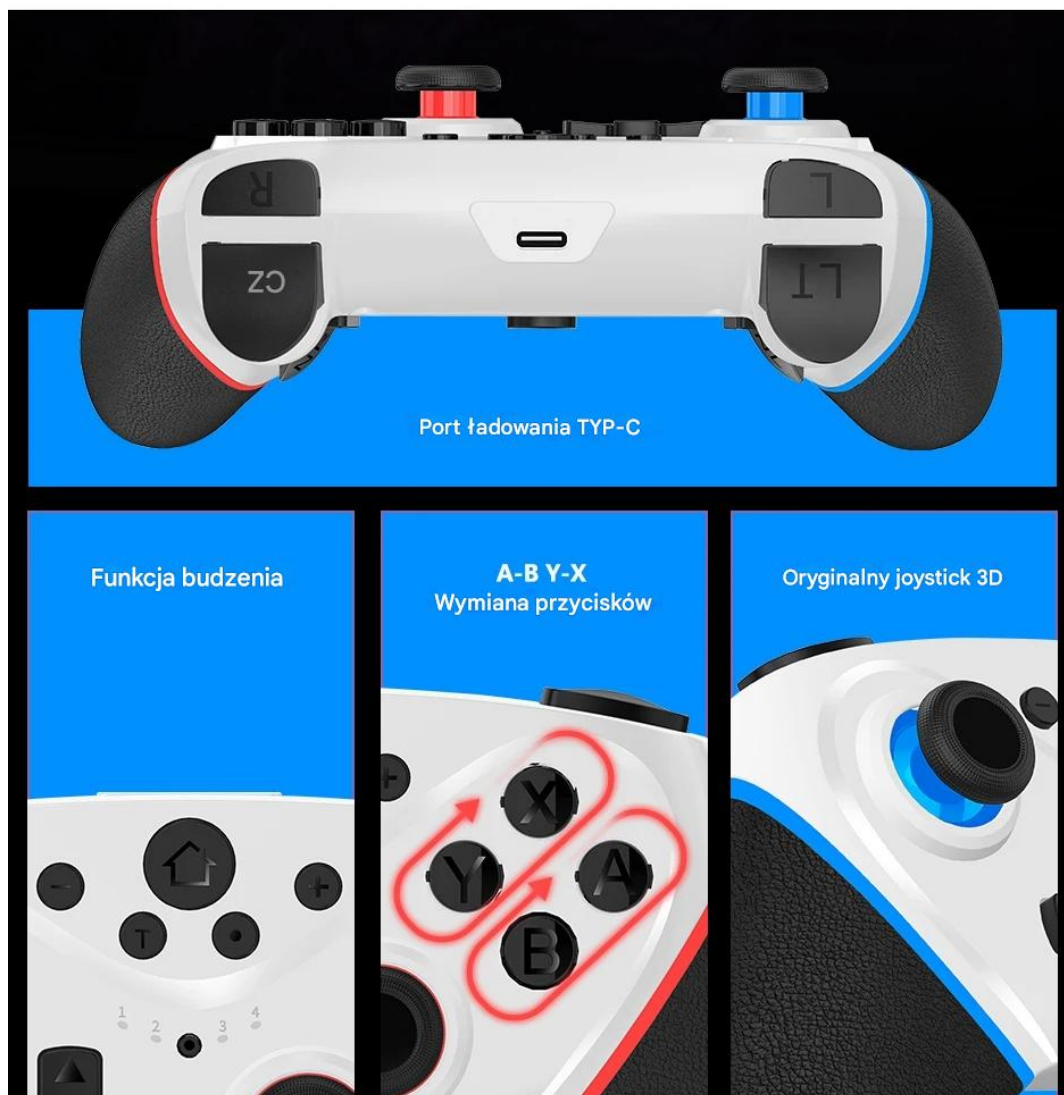

PARAMETRY :

- ✓ **Bateria:** litowo-jonowa
- ✓ **Pojemność:** 500mAh
- ✓ **Ładowanie:** USB typu C
- ✓ **Czas ładowania:** około 2-3 godziny
- ✓ **Czas pracy:** około 6-8 godzin
- ✓ **Długość kabla USB:** do 80cm
- ✓ **Materiał:** ABS

W zestawie otrzymujesz:

1x Kontroler bezprzewodowy