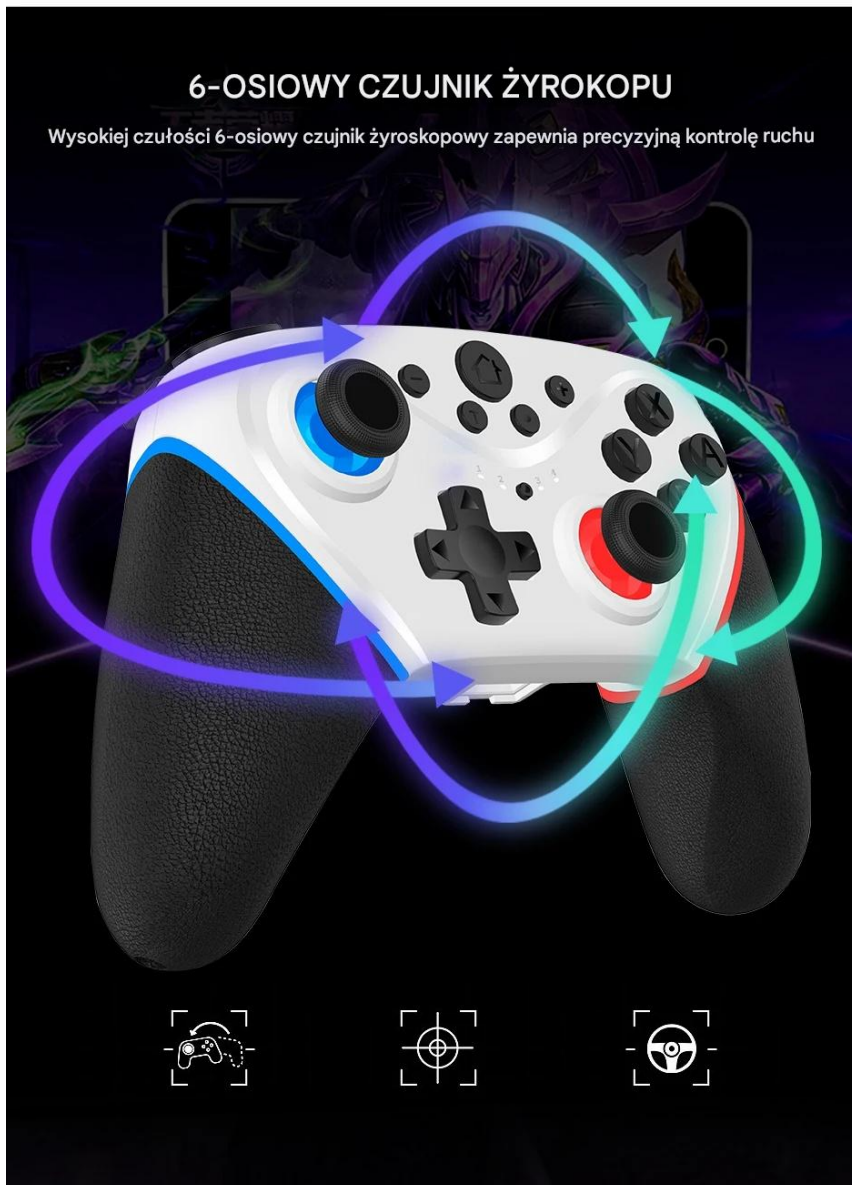

↙ Wbudowane podwójne silniki wibracji ↘

→ Kontroler ma **podwójne wibracje silników**, które zapewniają doskonałe sprzężenie zwrotne wibracji, dzięki czemu pozwala wręcz zanurzyć się w grze.

→ **Z 6-osiowym czujnikiem żyroskopowym**, ten kontroler może wykryć nachylenie kontrolera i zrobić szybką reakcję na ruch.

→ Ponadto nasz kontroler ma **funkcję turbo**, która może ułatwić wygranie gry zręcznościowej lub akc przykładowo użyj jednocześnie przycisku "Turbo" i "B".

◁ WYKONANIE GAMEPADA ▷

- Ergonomiczna konstrukcja i lekkość to cechy, dzięki którym możesz cieszyć się długimi godzinami nieprzerwanej rozrywki.
- Pad został wyposażony w antypoślizgowe elementy, które doskonale dopasowują się do kształtu dłoni i z niej nie wypadają, nawet mimo intensywnego grania.

6-OSIOWY CZUJNIK ŻYROKOPU

Wysokiej czułości 6-osiowy czujnik żyroskopowy zapewnia precyzyjną kontrolę ruchu

↻Szybkość i precyzja↻

→ **Szybkość i precyzja** umożliwiają bardzo dokładne pozycjonowanie bez opóźnień wejściowych. **Ergonomiczny design** kontrolera zapewnia wygodne i intuicyjne użycie, dzięki czemu możesz skupić się na samej rozgrywce.

→ Masz do wyboru: Pad kierunkowy, który jest czuły na nacisk, Joystick 360 stopni bez martwej strefy oraz przyciski A/B/X/Y dla zwinnej obsługi.

↯ NAJWAŻNIEJSZE FUNKCJE PADA ↯

- **POSIADA PODWÓJNĄ WIBRACJĘ** - zapewniają doskonałe sprzężenie zwrotne, po to, aby zwiększyć zanurzenie podczas gry.
- **WYPOSAŻONY W 6-OSIOWY CZUJNIK ŻYROSKOPOWY** - wykrywa każde najmniejsze przechylenie kontrolera i szybko na nie reaguje, dzięki czemu mamy więcej rozrywki grając w gry wyposażone w wykrywanie ruchu.
- **2 STANDARDOWE DRAŻKI ANALOGOWE + WYZWALACZ ROZSZERZAJĄCY** - dzięki nim mamy precyzyjną kontrolę ruchu, co skutkuje płynniejszą i lepszą grą.
- **SILNA ZDOLNOŚĆ PRZECIWZAKŁÓCENIOWA** - gamepada nie rozprasza inne bezprzewodowe urządzenie.
- **POŁĄCZENIE BLUETOOTH** - sygnał jest stabilny i niezawodny w promieniu do 8 metrów od sparowanej konsoli.