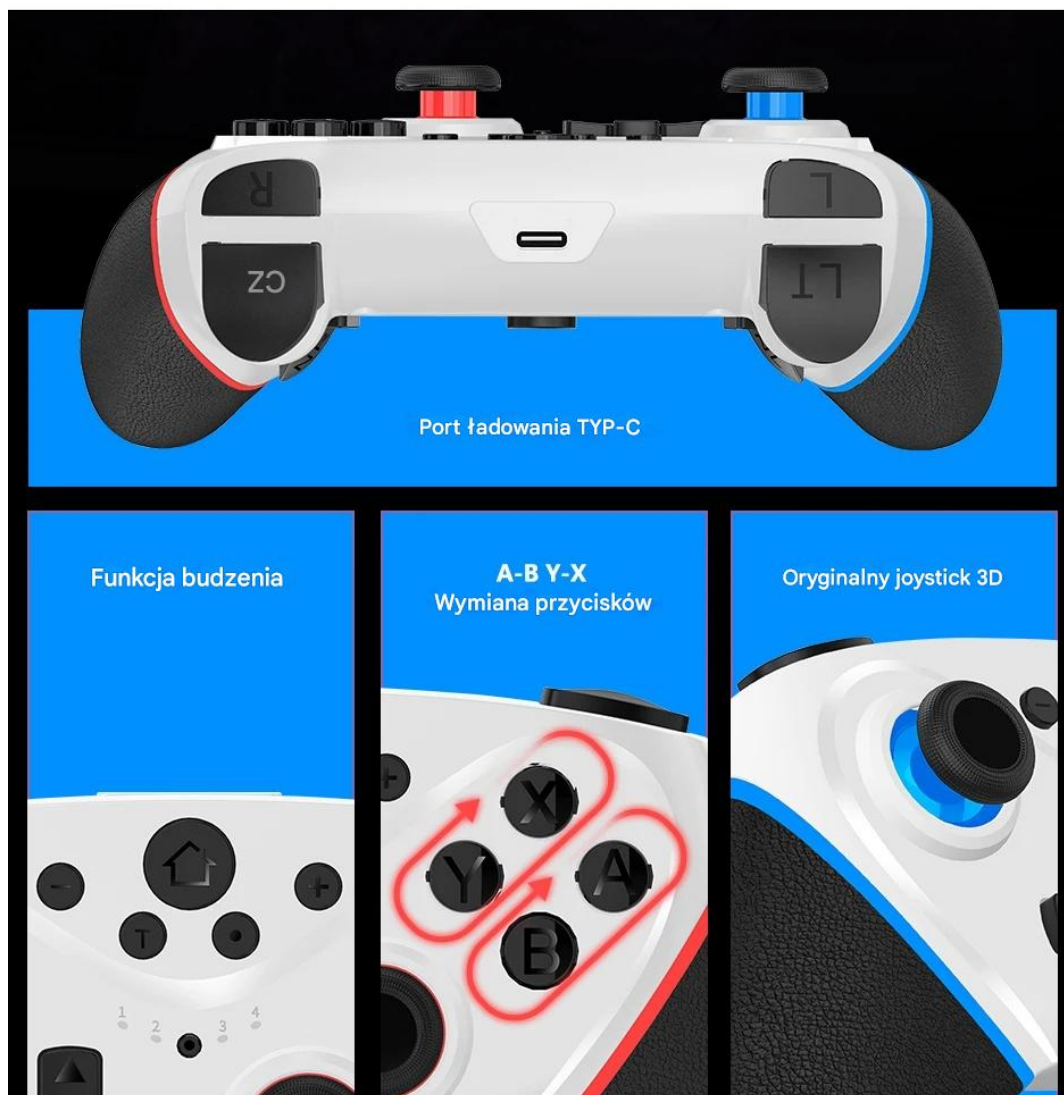

→ Ponadto nasz kontroler ma **funkcję turbo**, która może ułatwić wygranie gry zręcznościowej lub akc przykładowo użyj jednocześnie przycisku "Turbo" i "B".

◁ WYKONANIE GAMEPADA ▷

- Ergonomiczna konstrukcja i lekkość to cechy, dzięki którym możesz cieszyć się długimi godzinami nieprzerwanej rozrywki.
- Pad został wyposażony w antypoślizgowe elementy, które doskonale dopasowują się do kształtu dłoni i z niej nie wypadają, nawet mimo intensywnego grania.

→ Masz do wyboru: Pad kierunkowy, który jest czuły na nacisk, Joystick 360 stopni bez martwej strefy oraz przyciski A/B/X/Y dla zwinnej obsługi.

↯ NAJWAŻNIEJSZE FUNKCJE PADA ↯

- **POSIADA PODWÓJNĄ WIBRACJĘ** - zapewniają doskonałe sprzężenie zwrotne, po to, aby zwiększyć zanurzenie podczas gry.
- **WYPOSAŻONY W 6-OSIOWY CZUJNIK ŻYROSKOPOWY** - wykrywa każde najmniejsze przechylenie kontrolera i szybko na nie reaguje, dzięki czemu mamy więcej rozrywki grając w gry wyposażone w wykrywanie ruchu.
- **2 STANDARDOWE DRAŹKI ANALOGOWE + WYZWALACZ ROZSZERZAJĄCY** - dzięki nim mamy precyzyjną kontrolę ruchu, co skutkuje płynniejszą i lepszą grą.
- **SILNA ZDOLNOŚĆ PRZECIWZAKŁÓCENIOWA** - gamepada nie rozprasza inne bezprzewodowe urządzenie.
- **POŁĄCZENIE BLUETOOTH** - sygnał jest stabilny i niezawodny w promieniu do 8 metrów od sparowanej konsoli.

oryginalne klawisze Iron 3d Rocker Repeat

Joystick D-Pad wrażliwy na nacisk 360* bez ślepych zaułków

Joystick 360* bez ślepych zaułków

D-Pad Wrażliwy na nacisk

PARAMETRY :

- ✓ **Bateria:** litowo-jonowa
- ✓ **Pojemność:** 500mAh
- ✓ **Ładowanie:** USB typu C
- ✓ **Czas ładowania:** około 2-3 godziny
- ✓ **Czas pracy:** około 6-8 godzin
- ✓ **Długość kabla USB:** do 80cm
- ✓ **Materiał:** ABS