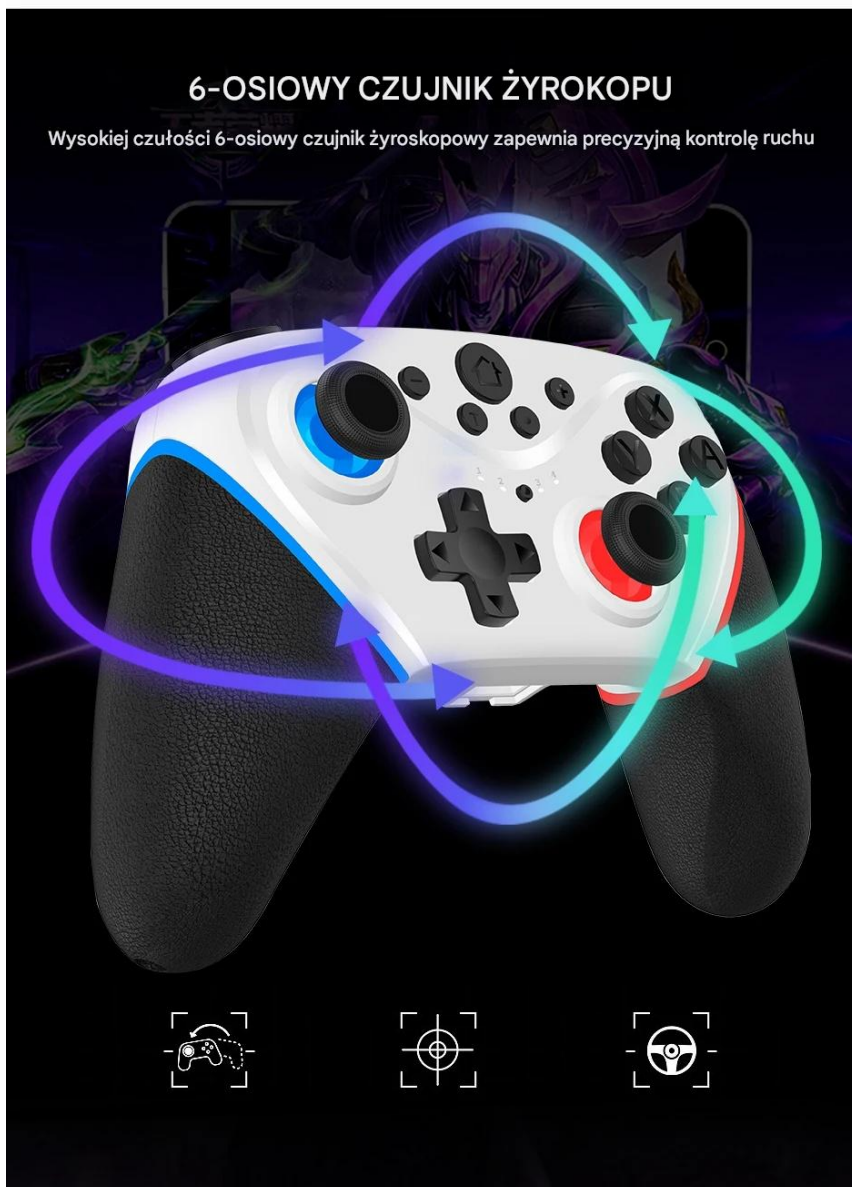

6-OSIOWY CZUJNIK ŻYROKOPU

Wysokiej czułości 6-osiowy czujnik żyroskopowy zapewnia precyzyjną kontrolę ruchu

↻Szybkość i precyzja↻

→ **Szybkość i precyzja** umożliwiają bardzo dokładne pozycjonowanie bez opóźnień wejściowych. **Ergonomiczny design** kontrolera zapewnia wygodne i intuicyjne użycie, dzięki czemu możesz skupić się na samej rozgrywce.

→ Masz do wyboru: Pad kierunkowy, który jest czuły na nacisk, Joystick 360 stopni bez martwej strefy oraz przyciski A/B/X/Y dla zwinnej obsługi.