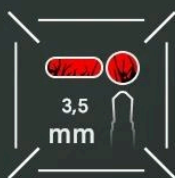

→ Masz do wyboru: Pad kierunkowy, który jest czuły na nacisk, Joystick 360 stopni bez martwej strefy oraz przyciski A/B/X/Y dla zwinnej obsługi.

⚡NAJWAŻNIEJSZE FUNKCJE PADA⚡

-
- **POSIADA PODWÓJNĄ WIBRACJĘ** – zapewniają doskonałe sprzężenie zwrotne, po to, aby zwiększyć zanurzenie podczas gry.
 - **WYPOSAŻONY W 6-OSIOWY CZUJNIK ŻYROSKOPOWY** – wykrywa każde najmniejsze przechylenie kontrolera i szybko na nie reaguje, dzięki czemu mamy więcej rozrywki grając w gry wyposażone w wykrywanie ruchu.
 - **2 STANDARDOWE DRAŹKI ANALOGOWE + WYZWALACZ ROZSZERZAJĄCY** – dzięki nim mamy precyzyjną kontrolę ruchu, co skutkuje płynniejszą i lepszą grą.
 - **SILNA ZDOLNOŚĆ PRZECIWKŁÓCENIOWA** – gamepada nie rozprasza inne bezprzewodowe urządzenie.
 - **POŁĄCZENIE BLUETOOTH** – sygnał jest stabilny i niezawodny w promieniu do 8 metrów od sparowanej konsoli.

GŁÓWNE FUNKCJE

W pełni funkcjonalny, doskonałe wyczucie

Malowanie pajaków

Żyroskop 6-OSIOWY

Silnik

Touchpad

Głośnik

Interfejs 3,5 mm