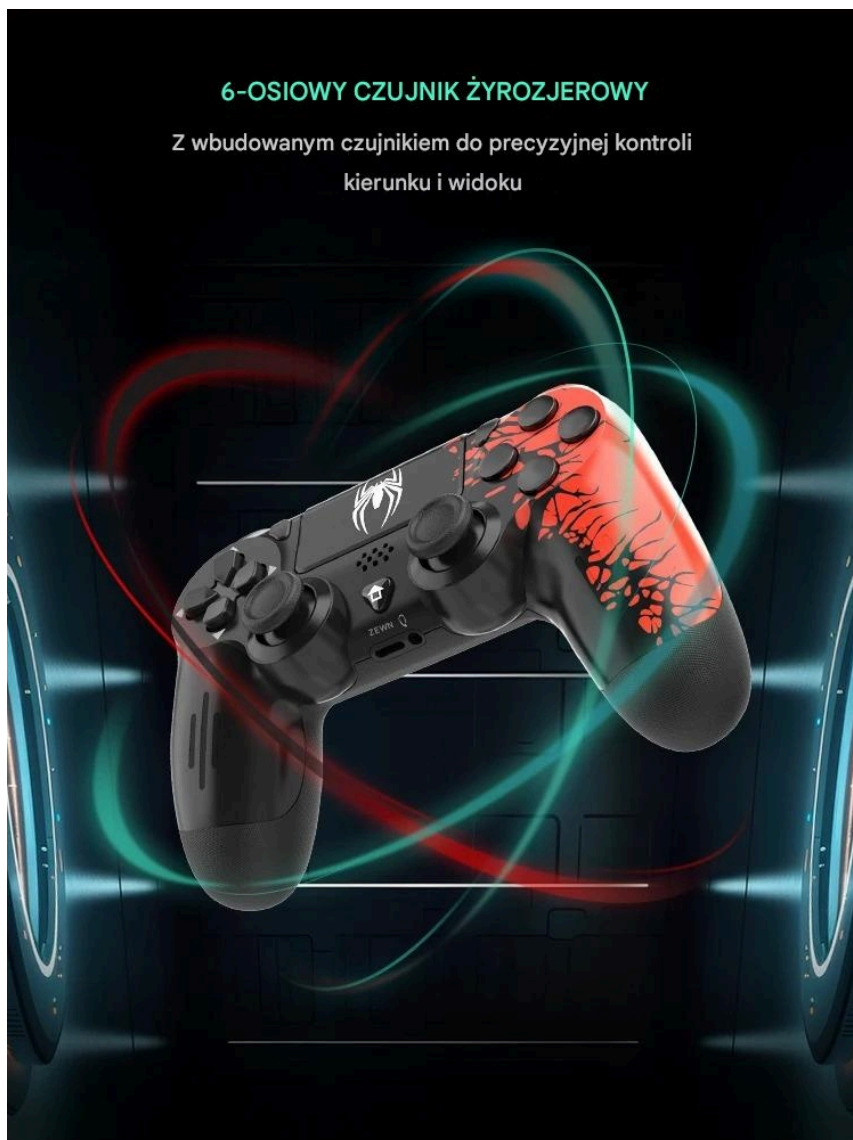

(Kolejne połączenie)

Następnym razem kontroler połączy się automatycznie.

◁Wbudowane podwójne silniki wibracji▷

→ Kontroler ma **podwójne wibracje silników**, które zapewniają doskonałe sprzężenie zwrotne wibracji, dzięki czemu pozwala wręcz zanurzyć się w grze.

→ **Z 6-osiowym czujnikiem żyroskopowym**, ten kontroler może wykryć nachylenie kontrolera i zrobić szybką reakcję na ruch.

→ Ponadto nasz kontroler ma **funkcję turbo**, która może ułatwić wygranie gry zręcznościowej lub akc przykładowo użyj jednocześnie przycisku "Turbo" i "B".

◁WYKONANIE GAMEPADA▷

-
- Ergonomiczna konstrukcja i lekkość to cechy, dzięki którym możesz cieszyć się długimi godzinami nieprzerwanej rozrywki.
 - Pad został wyposażony w antypoślizgowe elementy, które doskonale dopasowują się do kształtu dłoni i z niej nie wypadają, nawet mimo intensywnego grania.