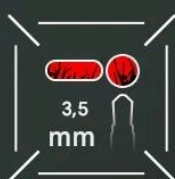

## GŁÓWNE FUNKCJE

W pełni funkcjonalny, doskonałe wyczucie

Malowanie pająków

Żyroskop 6-OSIOWY

Silnik

Touchpad

Głośnik

Interfejs 3,5 mm