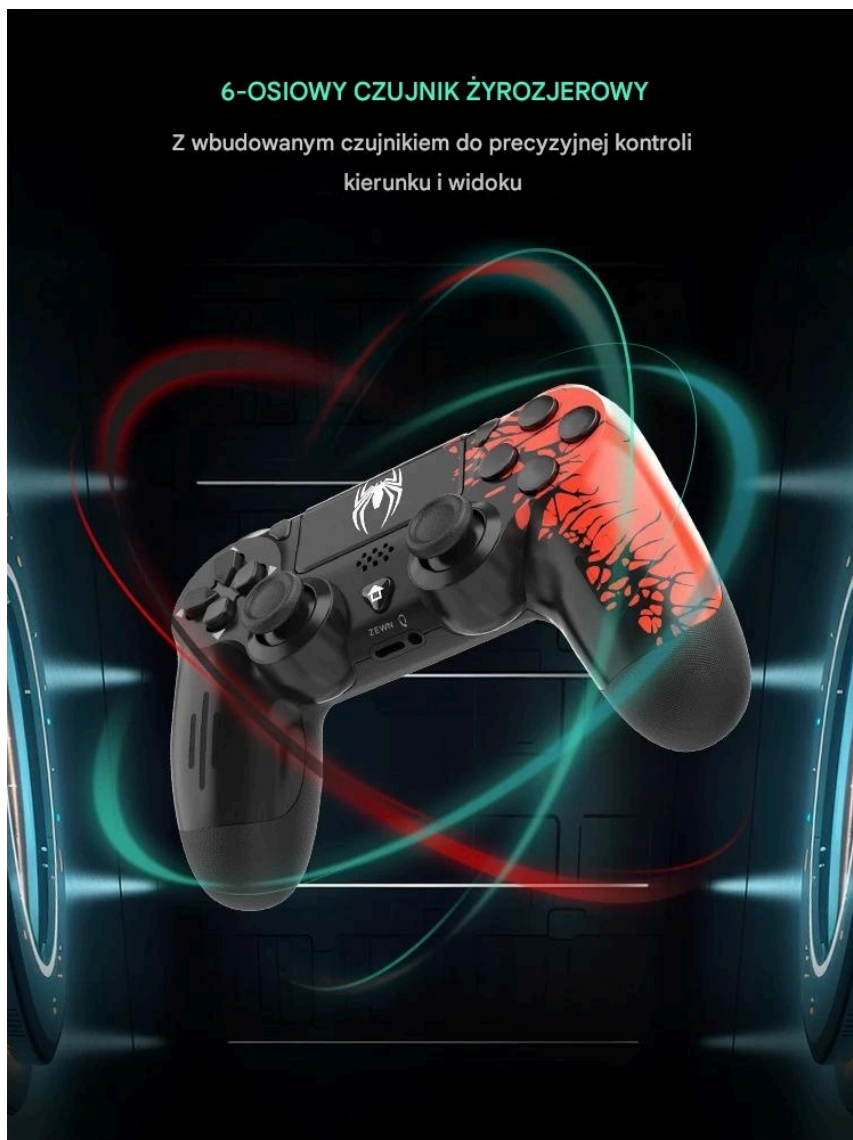

## ◁Wbudowane podwójne silniki wibracji▷

→ Kontroler ma **podwójne wibracje silników**, które zapewniają doskonałe sprzężenie zwrotne wibracji, dzięki czemu pozwala wręcz zanurzyć się w grze.

→ **Z 6-osiowym czujnikiem żyroskopowym**, ten kontroler może wykryć nachylenie kontrolera i zrobić szybką reakcję na ruch.

## ◁WYKONANIE GAMEPADA▷

- 
- Ergonomiczna konstrukcja i lekkość to cechy, dzięki którym możesz cieszyć się długimi godzinami nieprzerwanej rozrywki.
  - Pad został wyposażony w antypoślizgowe elementy, które doskonale dopasowują się do kształtu dłoni i z niej nie wypadają, nawet mimo intensywnego grania.