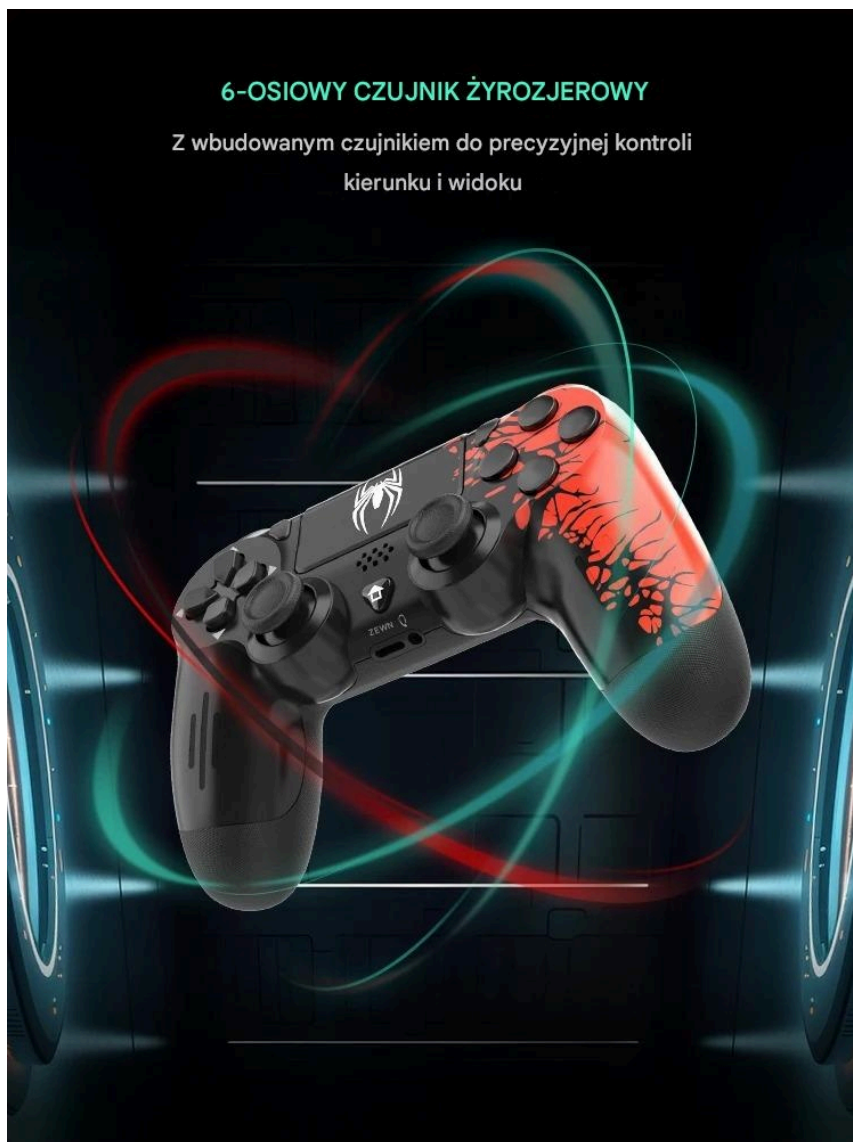

## ◁Wbudowane podwójne silniki wibracji▷

→ Kontroler ma **podwójne wibracje silników**, które zapewniają doskonałe sprzężenie zwrotne wibracji, dzięki czemu pozwala wręcz zanurzyć się w grze.

→ **Z 6-osiowym czujnikiem żyroskopowym**, ten kontroler może wykryć nachylenie kontrolera i zrobić szybką reakcję na ruch.

## ◁WYKONANIE GAMEPADA▷

- 
- Ergonomiczna konstrukcja i lekkość to cechy, dzięki którym możesz cieszyć się długimi godzinami nieprzerwanej rozrywki.
  - Pad został wyposażony w antypoślizgowe elementy, które doskonale dopasowują się do kształtu dłoni i z niej nie wypadają, nawet mimo intensywnego grania.