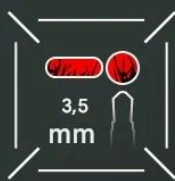

### ⚡NAJWAŻNIEJSZE FUNKCJE PADA⚡

- 
- **POSIADA PODWÓJNĄ WIBRACJĘ** – zapewniają doskonałe sprzężenie zwrotne, po to, aby zwiększyć zanurzenie podczas gry.
  - **WYPOSAŻONY W 6-OSIOWY CZUJNIK ŻYROSKOPOWY** – wykrywa każde najmniejsze przechylenie kontrolera i szybko na nie reaguje, dzięki czemu mamy więcej rozrywki grając w gry wyposażone w wykrywanie ruchu.
  - **2 STANDARDOWE DRAŹKI ANALOGOWE + WYZWALACZ ROZSZERZAJĄCY** – dzięki nim mamy precyzyjną kontrolę ruchu, co skutkuje płynniejszą i lepszą grą.
  - **SILNA ZDOLNOŚĆ PRZECIWKŁÓCENIOWA** – gamepada nie rozprasza inne bezprzewodowe urządzenie.
  - **POŁĄCZENIE BLUETOOTH** – sygnał jest stabilny i niezawodny w promieniu do 8 metrów od sparowanej konsoli.

## GŁÓWNE FUNKCJE

W pełni funkcjonalny, doskonałe wyczucie

Malowanie pająków

Żyroskop 6-OSIOWY

Silnik

Touchpad

Głośnik

Interfejs 3,5 mm