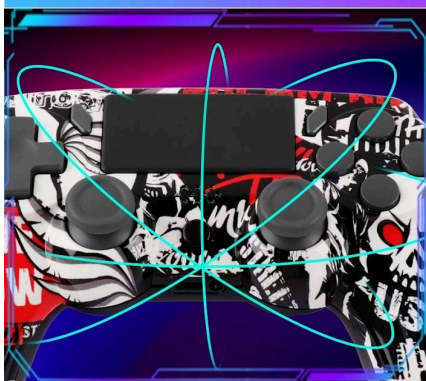

Opis produktu

Pad / Kontroler do PS4 Bluetooth P47 Red Ey Skull

↪ Wszechstronne zastosowanie ↪

→ Ten **zaawansowany kontroler** jest kompatybilny z: **PS4, PC**

→ **Łączność bezprzewodowa:** Ciesz się swobodą łączności bezprzewodowej dzięki temu gamepadowi, który łączy się z Nintendo Switch przez Bluetooth.

PROGRAMOWALNA FUNKCJA dla KONTROLERA PRZEŁĄCZNIKA NINTENDO

↙Wbudowane podwójne silniki wibracji↘

- Kontroler ma **podwójne wibracje silników**, które zapewniają doskonałe sprzężenie zwrotne wibracji, dzięki czemu pozwala wręcz zanurzyć się w grze.
- **Z 6-osiowym czujnikiem żyroskopowym**, ten kontroler może wykryć nachylenie kontrolera i zrobić szybką reakcję na ruch.
- Ponadto nasz kontroler ma **funkcję turbo**, która może ułatwić wygranie gry zręcznościowej lub akc przykładowo użyj jednocześnie przycisku "Turbo" i "B".

↙WYKONANIE GAMEPADA↘

- Ergonomiczna konstrukcja i lekkość to cechy, dzięki którym możesz cieszyć się długimi godzinami nieprzerwanej rozrywki.
- Pad został wyposażony w antypoślizgowe elementy, które doskonale dopasowują się do kształtu dłoni i z niej nie wypadają, nawet mimo intensywnego grania.

Połączenia bezprzewodowe

Asymetryczna podwójna wibracja

6-osiowy czujnik żyroskopowy

4-kolorowe światła przelączające role

WPROWADZENIE DO BATERII

Umożliwiając graczom nieprzerwaną, długą rozgrywkę bez obaw o rozładowanie baterii