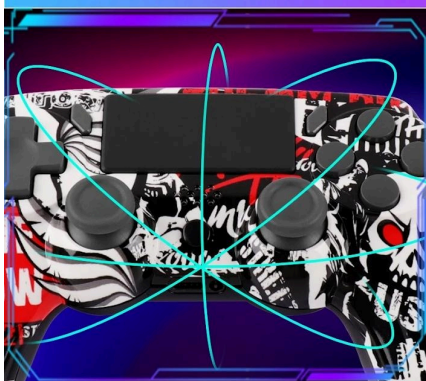

PROGRAMOWALNA FUNKCJA dla KONTROLERA PRZEŁĄCZNIKA NINTENDO

↙Wbudowane podwójne silniki wibracji↘

- Kontroler ma **podwójne wibracje silników**, które zapewniają doskonałe sprzężenie zwrotne wibracji, dzięki czemu pozwala wręcz zanurzyć się w grze.
- **Z 6-osiowym czujnikiem żyroskopowym**, ten kontroler może wykryć nachylenie kontrolera i zrobić szybką reakcję na ruch.
- Ponadto nasz kontroler ma **funkcję turbo**, która może ułatwić wygranę gry zręcznościowej lub akc przykładowo użyj jednocześnie przycisku "Turbo" i "B".

↙WYKONANIE GAMEPADA↘

- Ergonomiczna konstrukcja i lekkość to cechy, dzięki którym możesz cieszyć się długimi godzinami nieprzerwanej rozrywki.
- Pad został wyposażony w antypoślizgowe elementy, które doskonale dopasowują się do kształtu dłoni i z niej nie wypadają, nawet mimo intensywnego grania.

Połączenia bezprzewodowe

Asymetryczna podwójna wibracja

6-osioły czujnik żyroskopowy

4-kolorowe światła przelączające role

WPROWADZENIE DO BATERII

Umożliwiając graczom nieprzerwaną, długą rozgrywkę bez obaw o rozładowanie baterii

→ Masz do wyboru: Pad kierunkowy, który jest czuły na nacisk, Joystick 360 stopni bez martwej strefy oraz przyciski A/B/X/Y dla zwinnej obsługi.

⚡NAJWAŻNIEJSZE FUNKCJE PADA⚡

→ **POSIADA PODWÓJNĄ WIBRACJĘ** – zapewniają doskonałe sprzężenie zwrotne, po to, aby zwiększyć zanurzenie podczas gry.