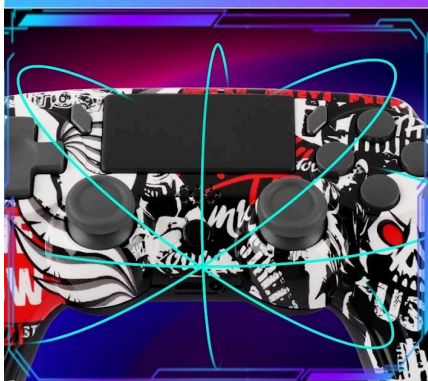

PROGRAMOWALNA FUNKCJA dla KONTROLERA PRZEŁĄCZNIKA NINTENDO

↙Wbudowane podwójne silniki wibracji↘

- Kontroler ma **podwójne wibracje silników**, które zapewniają doskonałe sprzężenie zwrotne wibracji, dzięki czemu pozwala wręcz zanurzyć się w grze.
- **Z 6-osiowym czujnikiem żyroskopowym**, ten kontroler może wykryć nachylenie kontrolera i zrobić szybką reakcję na ruch.
- Ponadto nasz kontroler ma **funkcję turbo**, która może ułatwić wygranę gry zręcznościowej lub akc przykładowo użyj jednocześnie przycisku "Turbo" i "B".

↙WYKONANIE GAMEPADA↘

- Ergonomiczna konstrukcja i lekkość to cechy, dzięki którym możesz cieszyć się długimi godzinami nieprzerwanej rozrywki.
- Pad został wyposażony w antypoślizgowe elementy, które doskonale dopasowują się do kształtu dłoni i z niej nie wypadają, nawet mimo intensywnego grania.

Połączenia bezprzewodowe

Asymetryczna podwójna wibracja

6-osioły czujnik żyroskopowy

4-kolorowe światła przetaczające role

WPROWADZENIE DO BATERII

Umożliwiają graczom nieprzerwaną, długą rozgrywkę bez obaw o rozładowanie baterii

→ Masz do wyboru: Pad kierunkowy, który jest czuły na nacisk, Joystick 360 stopni bez martwej strefy oraz przyciski A/B/X/Y dla zwinnej obsługi.

⚡NAJWAŻNIEJSZE FUNKCJE PADA⚡

→ **POSIADA PODWÓJNĄ WIBRACJĘ** – zapewniają doskonałe sprzężenie zwrotne, po to, aby zwiększyć zanurzenie podczas gry.