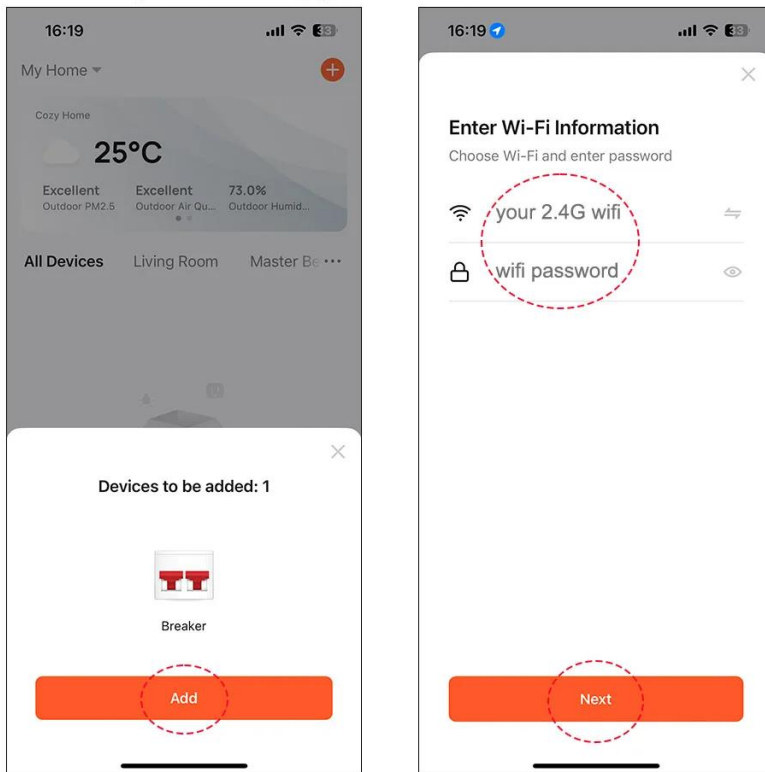

BRAK
ZDJĘCIA

Produkt 4 foto

Opis produktu

Sterownik nawadniania Tuya WiFi 8 sekcji bez zasilacza

OPIS KRÓTKI....

Pellentesque habitant morbi tristique senectus et netus et malesuada fames ac turpis egestas. In hac habitasse platea dictumst. Ut fringilla, dui a tempus rhoncus, mauris quam hendrerit elit, vel tincidunt libero sapien a mi. Integer non urna vel tortor congue fermentum. Integer vel leo vel nisl vulputate hendrerit. Curabitur id odio ut ipsum tincidunt fringilla vel ac felis. Sed id sodales arcu. Aenean nec semper libero. Vestibulum efficitur quam id justo eleifend, ac aliquam turpis vestibulum. Phasellus at justo eget ligula gravida tincidunt. Integer eget sem vel sem pellentesque iaculis. Suspendisse potenti. Nunc nec lectus vel erat aliquet sollicitudin. Sed fringilla, tortor vel efficitur tincidunt, enim risus posuere lacus, ac egestas nulla tortor nec lectus.

- Remote control
- Voice control
- Timing schedule
- Electricity metering
- Over / Under voltage protection
- Residual current (leakage) protection
- Device sharing

3. Start Tuya Smart App on mobile;

Lorem ipsum dolor sit amet, consectetur adipiscing elit. Sed ac quam non lectus facilisis condimentum. Integer eget mi nec odio efficitur facilisis id ac urna. Phasellus vestibulum sagittis tortor, eu ultricies libero vehicula vel. Nullam ultrices est vitae aliquam malesuada. Duis vel odio a turpis iaculis fringilla. Vestibulum cursus, ipsum a fermentum efficitur, tortor sapien varius tortor, vel interdum metus felis sit amet odio. Sed efficitur, leo non vestibulum semper, ligula odio lacinia justo, ac efficitur enim elit at purus. Vivamus dapibus quam sit amet metus dapibus, vel congue elit ullamcorper. Suspendisse potenti. Proin eget nisi non urna rhoncus iaculis. Vivamus suscipit risus vel justo dictum, a congue elit pharetra. Integer sed mauris ut odio fermentum malesuada in vel purus.