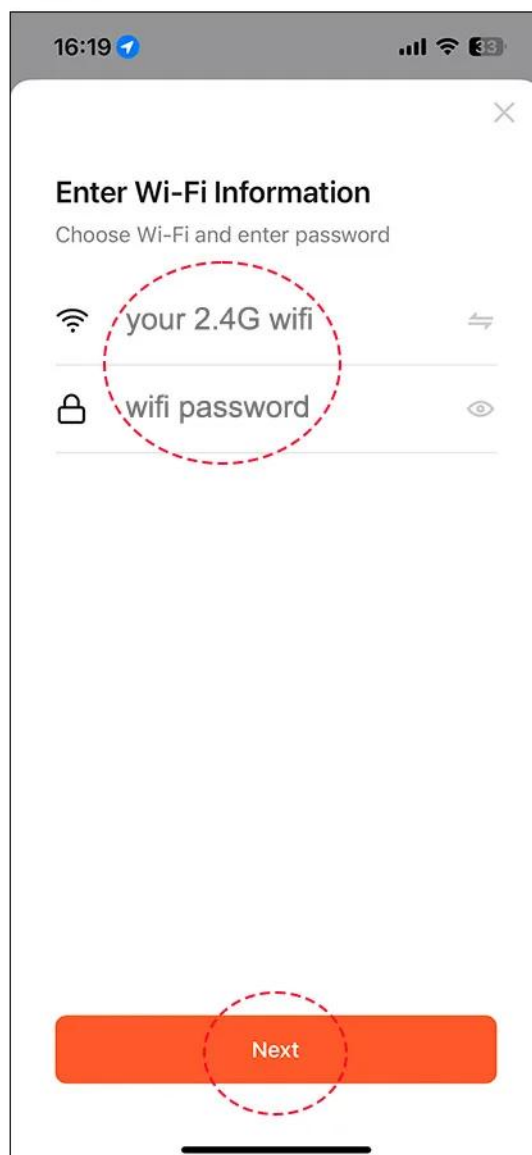

Vestibulum cursus, ipsum a fermentum efficitur, tortor sapien varius tortor, vel interdum metus felis sit amet odio. Sed efficitur, leo non vestibulum semper, ligula odio lacinia justo, ac efficitur enim elit at purus. Vivamus dapibus quam sit amet metus dapibus, vel congue elit ullamcorper. Suspendisse potenti. Proin eget nisi non urna rhoncus iaculis. Vivamus suscipit risus vel justo dictum, a congue elit pharetra. Integer sed mauris ut odio fermentum malesuada in vel purus. Quisque luctus, metus eu efficitur sagittis, ex sapien convallis nulla, vitae rhoncus libero elit nec justo.

3. Start Tuya Smart App on mobile;