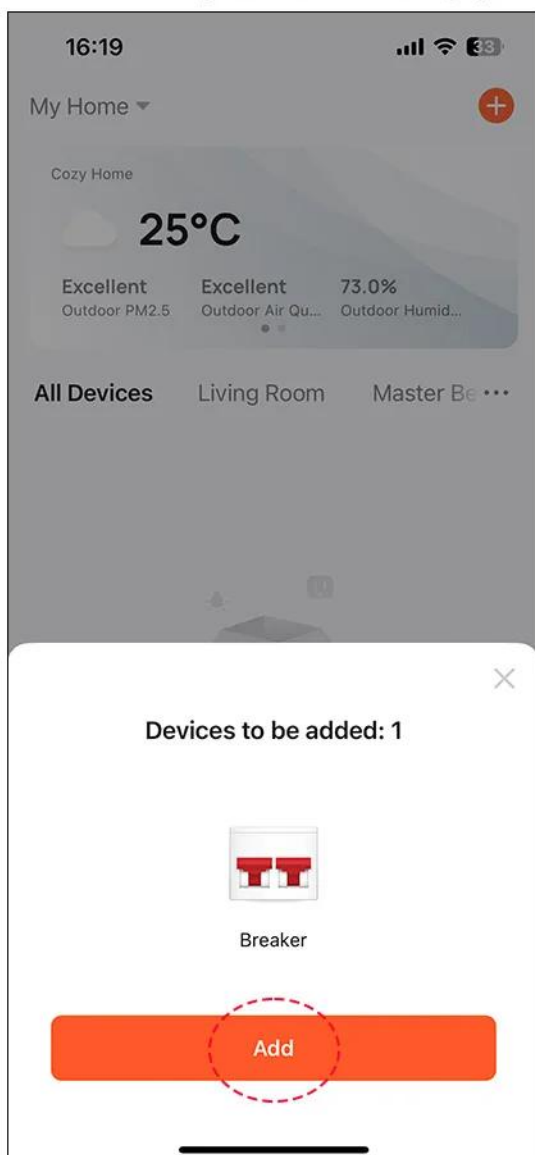

Vestibulum cursus, ipsum a fermentum efficitur, tortor sapien varius tortor, vel interdum metus felis sit amet odio. Sed efficitur, leo non vestibulum semper, ligula odio lacinia justo, ac efficitur enim elit at purus. Vivamus dapibus quam sit amet metus dapibus, vel congue elit ullamcorper. Suspendisse potenti. Proin eget nisi non urna rhoncus iaculis. Vivamus suscipit risus vel justo dictum, a congue elit pharetra. Integer sed mauris ut odio fermentum malesuada in vel purus. Quisque luctus, metus eu efficitur sagittis, ex sapien convallis nulla, vitae rhoncus libero elit nec justo.

3. Start Tuya Smart App on mobile;