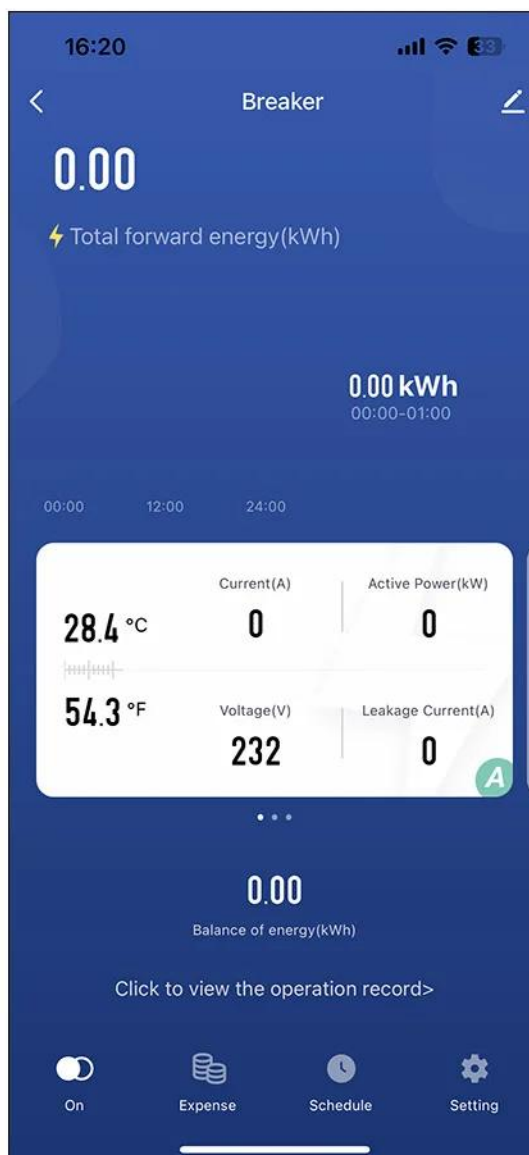

Lorem ipsum dolor sit amet, consectetur adipiscing elit. Sed ac quam non lectus facilisis condimentum. Integer eget mi nec odio efficitur facilisis id ac urna. Phasellus vestibulum sagittis tortor, eu ultricies libero vehicula vel. Nullam ultrices est vitae aliquam malesuada. Duis vel odio a turpis iaculis fringilla. Vestibulum cursus, ipsum a fermentum efficitur, tortor sapien varius tortor, vel interdum metus felis sit amet odio. Sed efficitur, leo non vestibulum semper, ligula odio lacinia justo, ac efficitur enim elit at purus. Vivamus dapibus quam sit amet metus dapibus, vel congue elit ullamcorper. Suspendisse potenti. Proin eget nisi non urna rhoncus iaculis. Vivamus suscipit risus vel justo dictum, a congue elit pharetra. Integer sed mauris ut odio fermentum malesuada in vel purus.

Quisque luctus, metus eu efficitur sagittis, ex sapien convallis nulla, vitae rhoncus libero elit nec justo. Curabitur id odio ut ipsum tincidunt fringilla vel ac felis. Sed id sodales arcu. Aenean nec semper libero. Vestibulum efficitur quam id justo eleifend, ac aliquam turpis vestibulum. Phasellus at justo eget ligula gravida tincidunt. Integer eget sem vel sem pellentesque iaculis. Suspendisse potenti. Nunc nec lectus vel erat aliquet sollicitudin. Sed fringilla, tortor vel efficitur tincidunt, enim risus