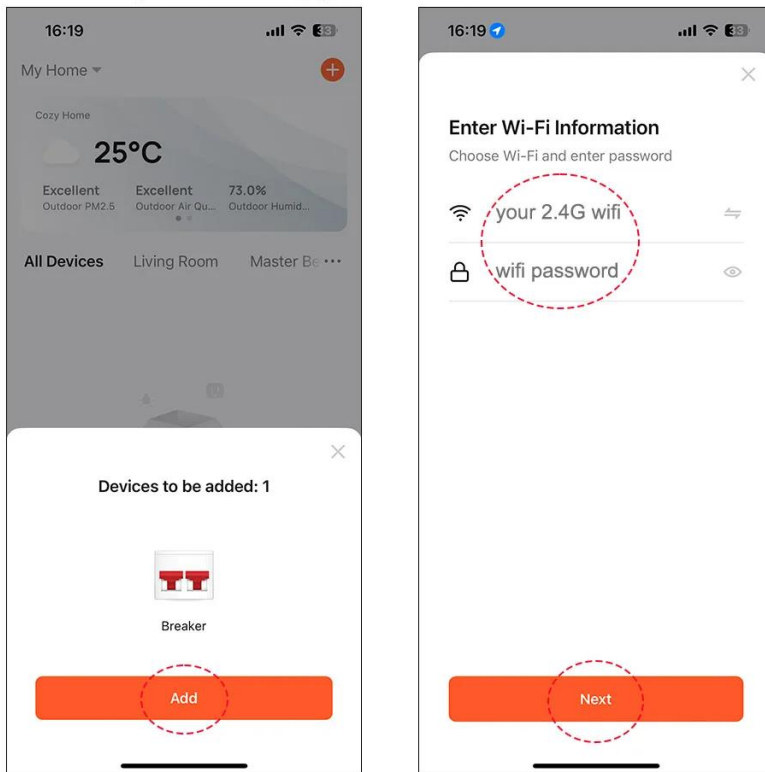

# Sterownik nawadniania Tuya WiFi 8 sekcji bez zasilacza

---

OPIS KRÓTKI....

Pellentesque habitant morbi tristique senectus et netus et malesuada fames ac turpis egestas. In hac habitasse platea dictumst. Ut fringilla, dui a tempus rhoncus, mauris quam hendrerit elit, vel tincidunt libero sapien a mi. Integer non urna vel tortor congue fermentum. Integer vel leo vel nisl vulputate hendrerit. Curabitur id odio ut ipsum tincidunt fringilla vel ac felis. Sed id sodales arcu. Aenean nec semper libero. Vestibulum efficitur quam id justo eleifend, ac aliquam turpis vestibulum. Phasellus at justo eget ligula gravida tincidunt. Integer eget sem vel sem pellentesque iaculis. Suspendisse potenti. Nunc nec lectus vel erat aliquet sollicitudin. Sed fringilla, tortor vel efficitur tincidunt, enim risus posuere lacus, ac egestas nulla tortor nec lectus.