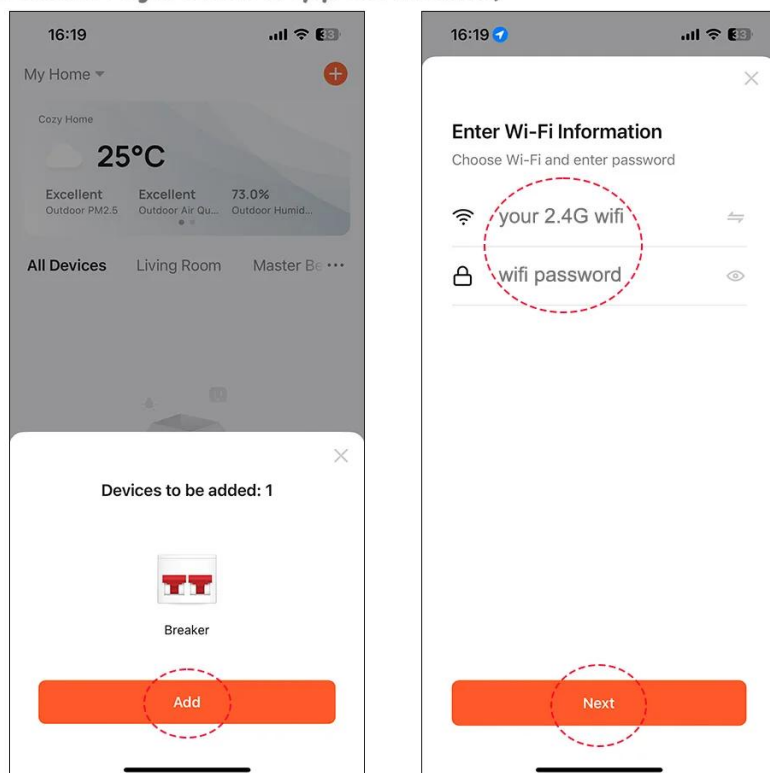

3. Start Tuya Smart App on mobile;

Lorem ipsum dolor sit amet, consectetur adipiscing elit. Sed ac quam non lectus facilisis condimentum. Integer eget mi nec odio efficitur facilisis id ac urna. Phasellus vestibulum sagittis tortor, eu ultricies libero vehicula vel. Nullam ultrices est vitae aliquam malesuada. Duis vel odio a turpis iaculis fringilla. Vestibulum cursus, ipsum a fermentum efficitur, tortor sapien varius tortor, vel interdum metus felis sit amet odio. Sed efficitur, leo non vestibulum semper, ligula odio lacinia justo, ac efficitur enim elit at purus. Vivamus dapibus quam sit amet metus dapibus, vel congue elit ullamcorper. Suspendisse potenti. Proin eget nisi non urna rhoncus iaculis. Vivamus suscipit risus vel justo dictum, a congue elit pharetra. Integer sed mauris ut odio fermentum malesuada in vel purus.

Quisque luctus, metus eu efficitur sagittis, ex sapien convallis nulla, vitae rhoncus libero elit nec justo. Curabitur id odio ut ipsum tincidunt fringilla vel ac felis. Sed id sodales arcu. Aenean nec semper libero. Vestibulum efficitur quam id justo eleifend, ac aliquam turpis vestibulum. Phasellus at justo eget ligula gravida tincidunt. Integer eget sem vel sem pellentesque iaculis. Suspendisse potenti. Nunc nec lectus vel erat aliquet sollicitudin. Sed fringilla, tortor vel efficitur tincidunt, enim risus posuere lacus, ac egestas nulla tortor nec lectus.

Pellentesque habitant morbi tristique senectus et netus et malesuada fames ac turpis egestas. In hac habitasse platea dictumst. Ut fringilla, dui a tempus rhoncus, mauris quam hendrerit elit, vel tincidunt libero sapien a mi. Integer non urna vel tortor congue fermentum. Integer vel leo vel nisl vulputate hendrerit. Curabitur id odio ut ipsum tincidunt fringilla vel ac felis. Sed id sodales arcu. Aenean nec semper libero. Vestibulum efficitur quam id justo eleifend, ac aliquam turpis vestibulum. Phasellus at justo eget ligula gravida tincidunt. Integer eget sem vel sem pellentesque iaculis. Suspendisse potenti. Nunc nec lectus vel erat aliquet sollicitudin. Sed fringilla, tortor vel efficitur tincidunt, enim risus posuere lacus, ac egestas nulla tortor nec lectus.