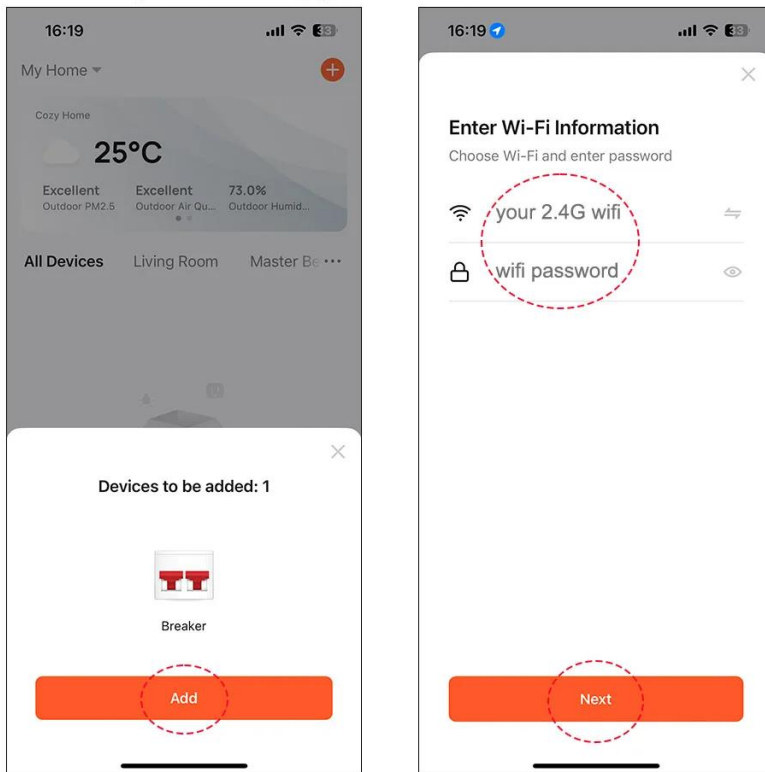

BRAK
ZDJĘCIA

Prodkut 5 foto

Opis produktu

Sterownik nawadniania Tuya WiFi 8 sekcji bez zasilacza

OPIS KRÓTKI....

Pellentesque habitant morbi tristique senectus et netus et malesuada fames ac turpis egestas. In hac habitasse platea dictumst. Ut fringilla, dui a tempus rhoncus, mauris quam hendrerit elit, vel tincidunt libero sapien a mi. Integer non urna vel tortor congue fermentum. Integer vel leo vel nisl vulputate hendrerit. Curabitur id odio ut ipsum tincidunt fringilla vel ac felis. Sed id sodales arcu. Aenean nec semper libero. Vestibulum efficitur quam id justo eleifend, ac aliquam turpis vestibulum. Phasellus at justo eget ligula gravida tincidunt. Integer eget sem vel sem pellentesque iaculis. Suspendisse potenti. Nunc nec lectus vel erat aliquet sollicitudin. Sed fringilla, tortor vel efficitur tincidunt, enim risus posuere lacus, ac egestas nulla tortor nec lectus.

- Remote control
- Voice control
- Timing schedule
- Electricity metering
- Over / Under voltage protection
- Residual current (leakage) protection
- Device sharing

3. Start Tuya Smart App on mobile;

Lorem ipsum dolor sit amet, consectetur adipiscing elit. Sed ac quam non lectus facilisis condimentum. Integer eget mi nec odio efficitur facilisis id ac urna. Phasellus vestibulum sagittis tortor, eu ultricies libero vehicula vel. Nullam ultrices est vitae aliquam malesuada. Duis vel odio a turpis iaculis fringilla. Vestibulum cursus, ipsum a fermentum efficitur, tortor sapien varius tortor, vel interdum metus felis sit amet odio. Sed efficitur, leo non vestibulum semper, ligula odio lacinia justo, ac efficitur enim elit at purus. Vivamus dapibus quam sit amet metus dapibus, vel congue elit ullamcorper. Suspendisse potenti. Proin eget nisi non urna rhoncus iaculis. Vivamus suscipit risus vel justo dictum, a congue elit pharetra. Integer sed mauris ut odio fermentum malesuada in vel purus.