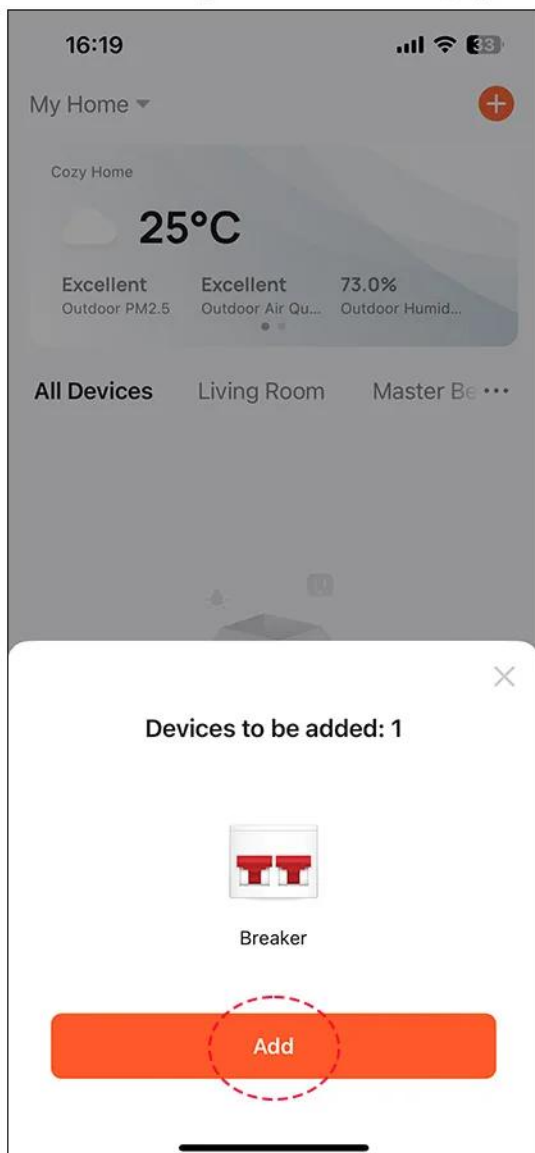

Vestibulum cursus, ipsum a fermentum efficitur, tortor sapien varius tortor, vel interdum metus felis sit amet odio. Sed efficitur, leo non vestibulum semper, ligula odio lacinia justo, ac efficitur enim elit at purus. Vivamus dapibus quam sit amet metus dapibus, vel congue elit ullamcorper. Suspendisse potenti. Proin eget nisi non urna rhoncus iaculis. Vivamus suscipit risus vel justo dictum, a congue elit pharetra. Integer sed mauris ut odio fermentum malesuada in vel purus. Quisque luctus, metus eu efficitur sagittis, ex sapien convallis nulla, vitae rhoncus libero elit nec justo.

3. Start Tuya Smart App on mobile;