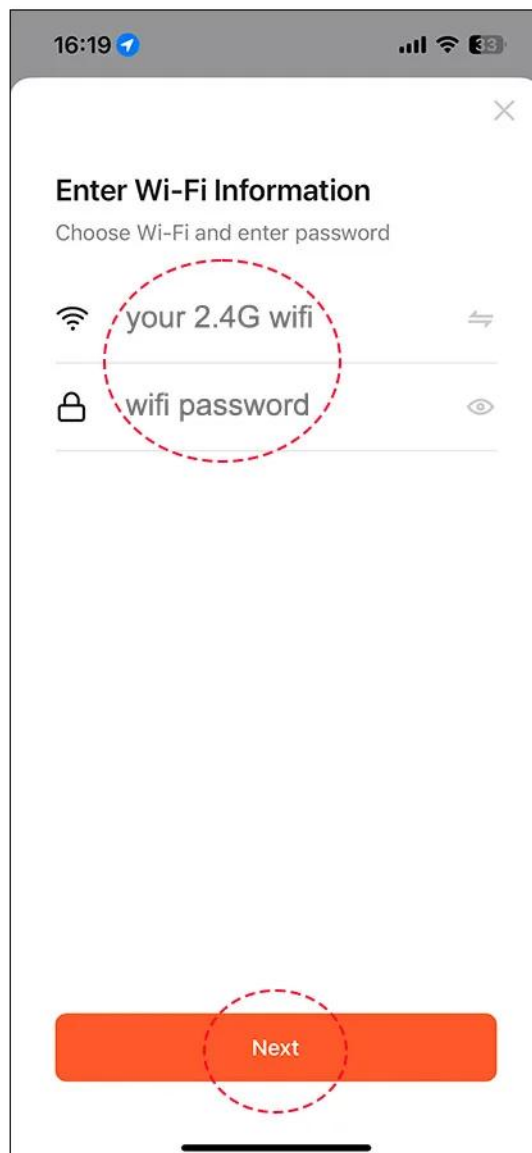

Vestibulum cursus, ipsum a fermentum efficitur, tortor sapien varius tortor, vel interdum metus felis sit amet odio. Sed efficitur, leo non vestibulum semper, ligula odio lacinia justo, ac efficitur enim elit at purus. Vivamus dapibus quam sit amet metus dapibus, vel congue elit ullamcorper. Suspendisse potenti. Proin eget nisi non urna rhoncus iaculis. Vivamus suscipit risus vel justo dictum, a congue elit pharetra. Integer sed mauris ut odio fermentum malesuada in vel purus. Quisque luctus, metus eu efficitur sagittis, ex sapien convallis nulla, vitae rhoncus libero elit nec justo.

3. Start Tuya Smart App on mobile;