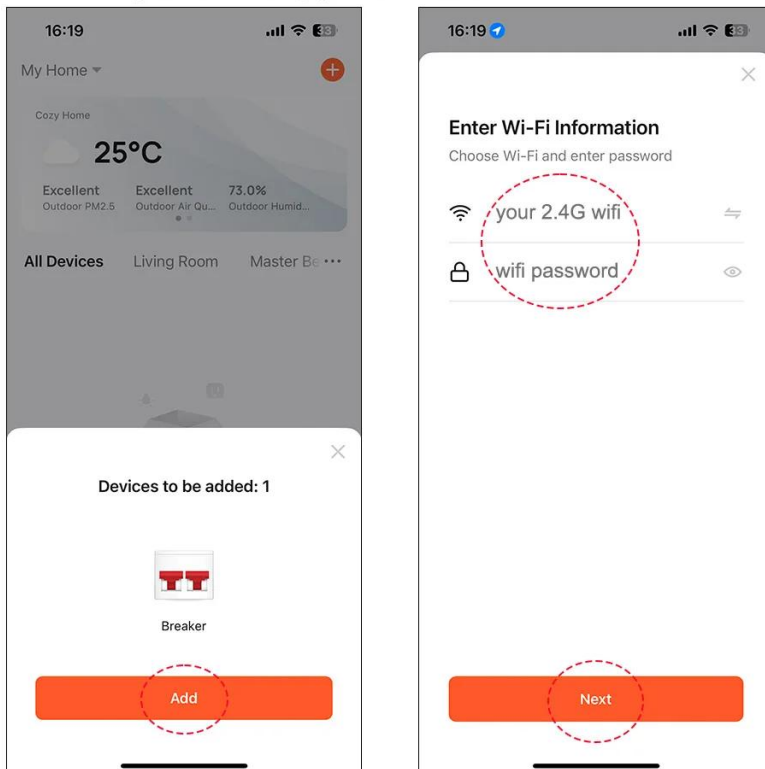

BRAK
ZDJĘCIA

Produkt 6 foto

Opis produktu

Sterownik nawadniania Tuya WiFi 8 sekcji bez zasilacza

OPIS KRÓTKI....

Pellentesque habitant morbi tristique senectus et netus et malesuada fames ac turpis egestas. In hac habitasse platea dictumst. Ut fringilla, dui a tempus rhoncus, mauris quam hendrerit elit, vel tincidunt libero sapien a mi. Integer non urna vel tortor congue fermentum. Integer vel leo vel nisl vulputate hendrerit. Curabitur id odio ut ipsum tincidunt fringilla vel ac felis. Sed id sodales arcu. Aenean nec semper libero. Vestibulum efficitur quam id justo eleifend, ac aliquam turpis vestibulum. Phasellus at justo eget ligula gravida tincidunt. Integer eget sem vel sem pellentesque iaculis. Suspendisse potenti. Nunc nec lectus vel erat aliquet sollicitudin. Sed fringilla, tortor vel efficitur tincidunt, enim risus posuere lacus, ac egestas nulla tortor nec lectus.

- Remote control
- Voice control
- Timing schedule
- Electricity metering
- Over / Under voltage protection
- Residual current (leakage) protection
- Device sharing

3. Start Tuya Smart App on mobile;

Lorem ipsum dolor sit amet, consectetur adipiscing elit. Sed ac quam non lectus facilisis condimentum. Integer eget mi nec odio efficitur facilisis id ac urna. Phasellus vestibulum sagittis tortor, eu ultricies libero vehicula vel. Nullam ultrices est vitae aliquam malesuada. Duis vel odio a turpis iaculis fringilla. Vestibulum cursus, ipsum a fermentum efficitur, tortor sapien varius tortor, vel interdum metus felis sit amet odio. Sed efficitur, leo non vestibulum semper, ligula odio lacinia justo, ac efficitur enim elit at purus. Vivamus dapibus quam sit amet metus dapibus, vel congue elit ullamcorper. Suspendisse potenti. Proin eget nisi non urna rhoncus iaculis. Vivamus suscipit risus vel justo dictum, a congue elit pharetra. Integer sed mauris ut odio fermentum malesuada in vel purus.