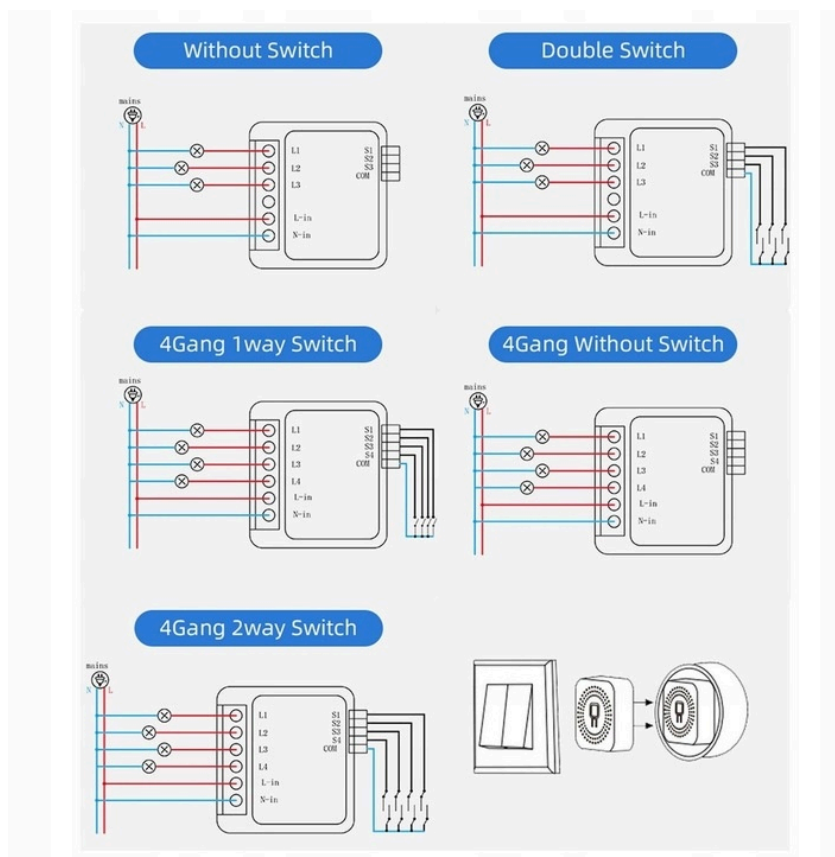

Aplikacja TUYA oraz SMART LIFE

☐ **Urządzenie współpracuje z Tuya Smart oraz Smart Life - popularnymi aplikacjami dla urządzeń**

☐ Aplikacja działa w języku polskim, można w niej dodać i sterować różnymi inteligentnymi urządzeniami

☐ **Aplikacja współpracuje z bardzo szeroką gamą urządzeń**

☐ Blisko 10 000 producentów

☐ **310 000 urządzeń kompatybilnych z aplikacją**

☐ 30 kategorii do których możemy zaliczyć między innymi: oświetlenie, monitoring, klimatyzacje, ogrzewanie

☐ **Aplikacja jest darmowa i ciągle rozwijana o nowe funkcje.**

☐ Aplikacje można pobrać na urządzenia z systemem iOS oraz Android.

☐ **A przede wszystkim to intuicyjna obsługa i prosta instalacja**

* Pudełko może posiadać ślady transportu oraz magazynowania