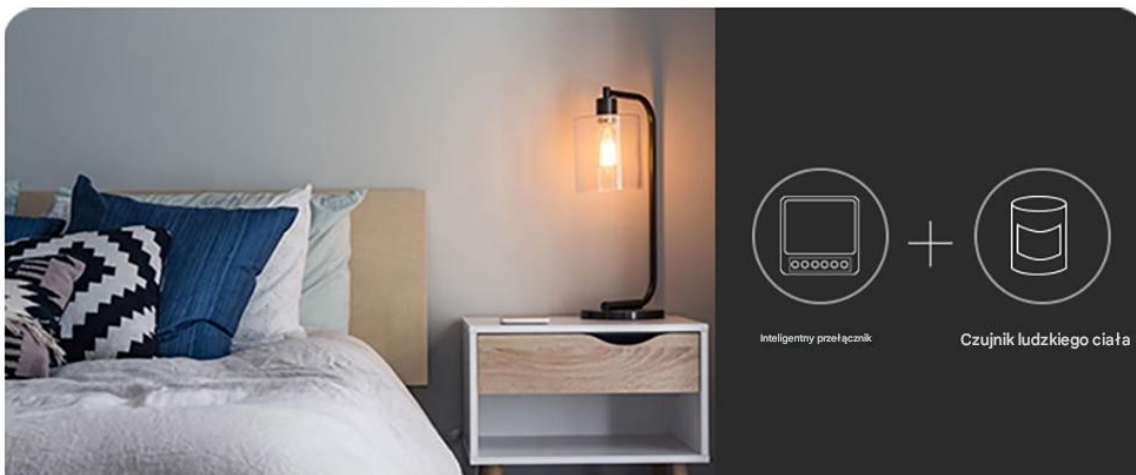

☐ Montaż podtynkowa (w puszcze)

☐ **Proste dodawanie urządzenia - wystarczy przytrzymać na nim przycisk i wyszukać je w aplikacji.**

Inteligentne łączenie scen

Można go połączyć z innymi produktami inteligentnego domu za pomocą ustawień aplikacji, aby umożliwić łączenie inteligentnych scen