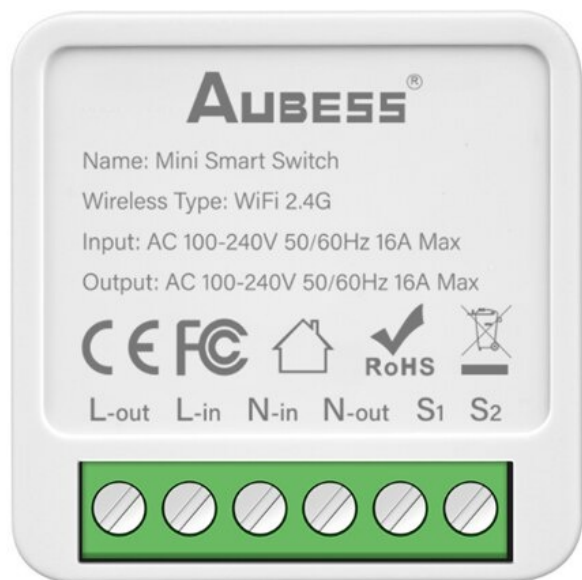

Link do produktu: <https://wybierzokazje.pl/przekaznik-sterownik-wlacznik-wi-fi-aplikacja-do-puszki-60-p-273.html>

Przełącznik Sterownik Włącznik Wi-Fi Aplikacja do puszek 60

Cena	44,90 zł
Cena poprzednia	74,90 zł
Dostępność	Dostępny
Czas wysyłki	24 godziny
Numer katalogowy	sterownik mini aubess

Opis produktu

PRZEKAŹNIK STEROWNIK WŁĄCZNIK Aubess WiFi TUYA SMART 16A

Do-puszkowy włącznik Wi-Fi zaprojektowany tak by zmienić Twój tradycyjny wyłącznik lub gniazdko w inteligentne urządzenie sterowane za pomocą Twojego telefonu!

Kompaktowy rozmiar 41x41x20mm pozwoli Ci także na montaż w puszcze podtynkowej (dla wygodnego montażu - zalecamy 60mm głębokości).

Sterowanie głosem

Po podłączeniu Alexa, Google Home, Alice możesz sterować urządzeniem za pomocą głosu.

"Alexa, wyłącz światło"

"Dobra"

Najważniejsze Informacje:

▣ **Darmowa Aplikacja**

☐ **Bezprzewodowe zdalne sterowanie oświetleniem**

☐ Mały rozmiar 41x41x20mm

☐ **Maksymalna moc: 1 x 3680W lub (1 x 280W LED) 1 x 16A**