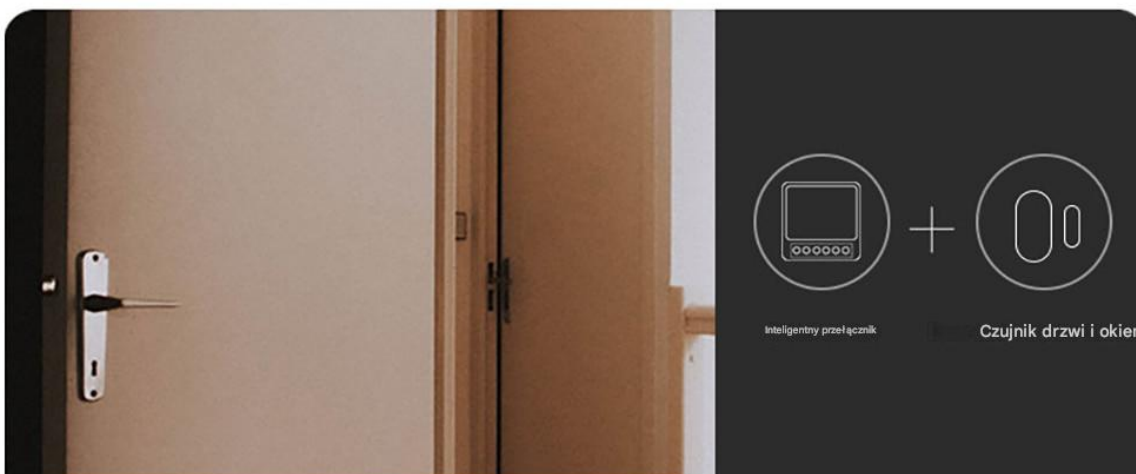

☐ Montaż podtynkowa (w puszcze)

☐ **Proste dodawanie urządzenia - wystarczy przytrzymać na nim przycisk i wyszukać je w aplikacji.**

Inteligentne łączenie scen

Można go połączyć z innymi produktami inteligentnego domu za pomocą ustawień aplikacji, aby umożliwić łączenie inteligentnych scen

Nie musisz czuć ciemności

Czujnik obecności człowieka wykrywa wejście właściciela do pomieszczenia i automatycznie włącza światło

Otwórz drzwi i zapal światło

Czujniki drzwi i okien wykrywają wejście właściciela do pokoju i automatycznie włączają światło

Inteligentna scena

Idź do domu,
otwórz drzwi

Włącz światło

Kamera wyłączona

Odsłoń kurtynę

Wyjdź z domu,
zamknij drzwi

Wyłącz światło

Urządzenie
elektryczne wyłączone