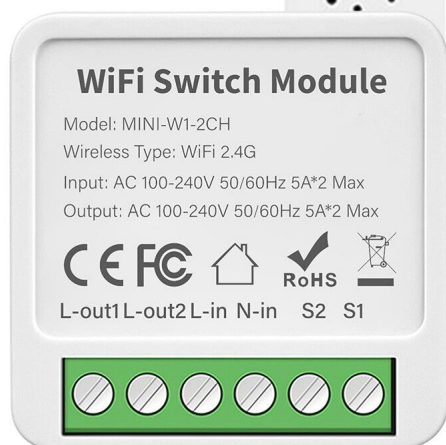

Kompaktowy rozmiar 41x41x20mm pozwoli Ci także na montaż w puszcze podtynkowej (dla wygodnego montażu - zalecamy 60mm głębokości).

10A 2GANG

WiFi Switch Module

Model: MINI-W1-2CH

Wireless Type: WiFi 2.4G

Input: AC 100-240V 50/60Hz 5A*2 Max

Output: AC 100-240V 50/60Hz 5A*2 Max

L-out1 L-out2 L-in N-in S2 S1

Work with
Tuya App

Work with
Smart Life

works with
Google Assistant

works with
Amazon Alexa

Najważniejsze Informacje:

- **Darmowa Aplikacja**
- **Bezprzewodowe zdalne sterowanie**
- Mały rozmiar 41x41x20mm
- **Maksymalna moc: 16A**
- Kontrola z dowolnego miejsca na ziemi dzięki WIFI
- **Działa z łącznikami MONOSTABILNYMI oraz BISTABILNYMI**
- Odczyt Parametrów w aplikacji (czy światło jest włączone)

2gang support 2 way

10A*2

Specyfikacja:

- # **Sterownia 2 obwodami niezależnie.**
- # **Moc maks. 3500W**
- # **Napięcie wejściowe: 100-240V~ 50/60 Hz**
- # **Maks. Prąd obciążenia: 16A**
- # **Standard Wi-Fi: 2,4 GHz 802,11 b / g / n**
- # **Nazwa aplikacji: Tuya Smart / Smart Life**
- # **Temperatura pracy: -10 °C ~ +40 °C**
- # **Rozmiar: 41 x 41 x 20 mm**
- # **Przycisk RESET na obudowie**
- # **Sygnalizacja diodą LED**