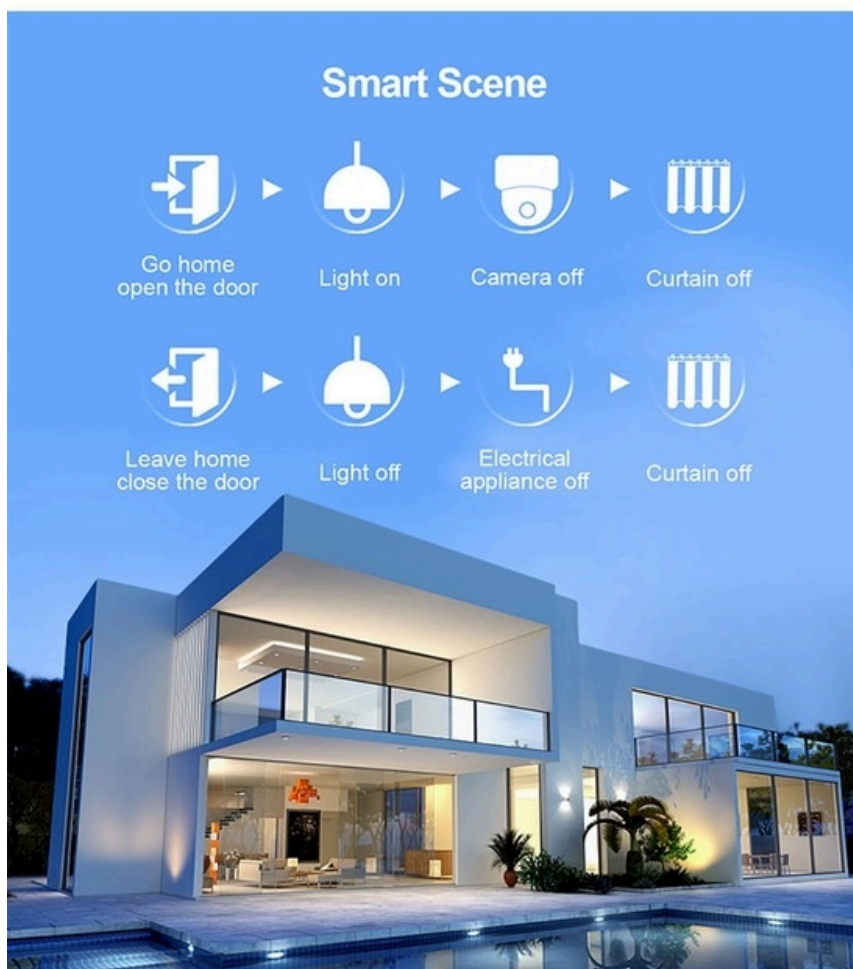

Aplikacja TUYA oraz SMART LIFE

☐ **Urządzenie współpracuje z Tuya Smart oraz Smart Life - popularnymi aplikacjami dla urządzeń**

☐ Aplikacja działa w języku polskim, można w niej dodać i sterować różnymi inteligentnymi urządzeniami

☐ **Aplikacja współpracuje z bardzo szeroką gamą urządzeń**

☐ Blisko 10 000 producentów

☐ **310 000 urządzeń kompatybilnych z aplikacją**

☐ 30 kategorii do których możemy zaliczyć między innymi: oświetlenie, monitoring, klimatyzacje, ogrzewanie

☐ **Aplikacja jest darmowa i ciągle rozwijana o nowe funkcje.**

☐ Aplikacje można pobrać na urządzenia z systemem iOS oraz Android.

☐ **A przede wszystkim to intuicyjna obsługa i prosta instalacja**