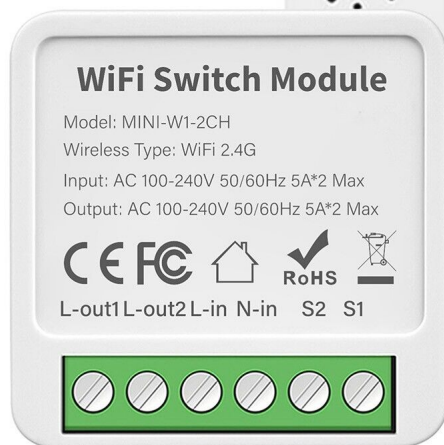

Opis produktu

PRZEKAŹNIK STEROWNIK WŁĄCZNIK 2 OBWODY WIFI TUYA SMART 16A

Do-puszkowy włącznik Wi-Fi zaprojektowany tak by zmienić Twój tradycyjny wyłącznik lub gniazdko w inteligentne urządzenie sterowane za pomocą Twojego telefonu!

Kompaktowy rozmiar 41x41x20mm pozwoli Ci także na montaż w puszcze podtynkowej (dla wygodnego montażu - zalecamy 60mm głębokości).

10A 2GANG

WiFi Switch Module

Model: MINI-W1-2CH

Wireless Type: WiFi 2.4G

Input: AC 100-240V 50/60Hz 5A*2 Max

Output: AC 100-240V 50/60Hz 5A*2 Max

L-out1 L-out2 L-in N-in S2 S1

Work with
Tuya App

Work with
Smart Life

works with
Google Assistant

works with
Amazon Alexa

Najważniejsze Informacje:

- Darmowa Aplikacja
- Bezprzewodowe zdalne sterowanie
- Mały rozmiar 41x41x20mm
- Maksymalna moc: 16A
- Kontrola z dowolnego miejsca na ziemi dzięki WIFI
- Działa z łącznikami MONOSTABILNYMI oraz BISTABILNYMI
- Odczyt Parametrów w aplikacji (czy światło jest włączone)

2gang support 2 way

10A*2

Specyfikacja:

- # **Sterownia 2 obwodami niezależnie.**
- # **Moc maks. 3500W**
- # **Napięcie wejściowe: 100-240V~ 50/60 Hz**
- # **Maks. Prąd obciążenia: 16A**
- # **Standard Wi-Fi: 2,4 GHz 802,11 b / g / n**
- # **Nazwa aplikacji: Tuya Smart / Smart Life**
- # **Temperatura pracy: -10 °C ~ +40 °C**
- # **Rozmiar: 41 x 41 x 20 mm**
- # **Przycisk RESET na obudowie**
- # **Sygnalizacja diodą LED**