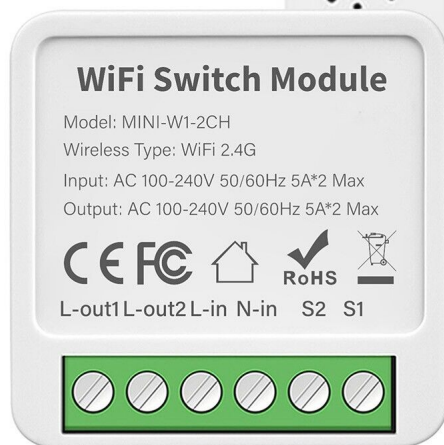

Opis produktu

PRZEKAŹNIK STEROWNIK WŁĄCZNIK 2 OBWODY WIFI TUYA SMART 16A

Do-puszkowy włącznik Wi-Fi zaprojektowany tak by zmienić Twój tradycyjny wyłącznik lub gniazdko w inteligentne urządzenie sterowane za pomocą Twojego telefonu!

Kompaktowy rozmiar 41x41x20mm pozwoli Ci także na montaż w puszcze podtynkowej (dla wygodnego montażu - zalecamy 60mm głębokości).

10A 2GANG

WiFi Switch Module

Model: MINI-W1-2CH

Wireless Type: WiFi 2.4G

Input: AC 100-240V 50/60Hz 5A*2 Max

Output: AC 100-240V 50/60Hz 5A*2 Max

L-out1 L-out2 L-in N-in S2 S1

Work with
Tuya App

Work with
Smart Life

works with
Google Assistant

works with
Amazon Alexa

Najważniejsze Informacje:

- **Darmowa Aplikacja**
- **Bezprzewodowe zdalne sterowanie**
- Mały rozmiar 41x41x20mm
- **Maksymalna moc: 16A**
- Kontrola z dowolnego miejsca na ziemi dzięki WIFI
- **Działa z łącznikami MONOSTABILNYMI oraz BISTABILNYMI**
- Odczyt Parametrów w aplikacji (czy światło jest włączone)

2gang support 2 way

10A*2

Specyfikacja:

- # **Sterownia 2 obwodami niezależnie.**
- # **Moc maks. 3500W**
- # **Napięcie wejściowe: 100-240V~ 50/60 Hz**
- # **Maks. Prąd obciążenia: 16A**
- # **Standard Wi-Fi: 2,4 GHz 802,11 b / g / n**
- # **Nazwa aplikacji: Tuya Smart / Smart Life**
- # **Temperatura pracy: -10 °C ~ +40 °C**
- # **Rozmiar: 41 x 41 x 20 mm**
- # **Przycisk RESET na obudowie**
- # **Sygnalizacja diodą LED**