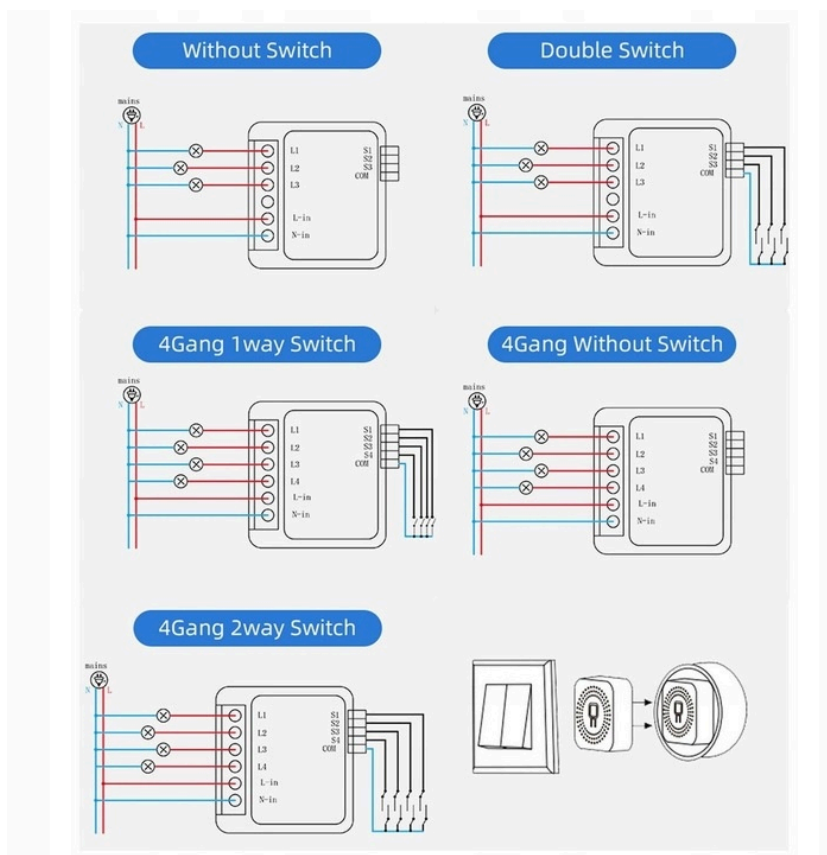

Kompaktowy rozmiar 41x41x20mm pozwoli Ci także na montaż w puszcze podtynkowej (dla wygodnego montażu - zalecamy 60mm głębokości).

10A 2GANG

WiFi Switch Module

Model: MINI-W1-2CH

Wireless Type: WiFi 2.4G

Input: AC 100-240V 50/60Hz 5A*2 Max

Output: AC 100-240V 50/60Hz 5A*2 Max

L-out1 L-out2 L-in N-in S2 S1

Work with
Tuya App

Work with
Smart Life

works with
Google Assistant

works with
Amazon Alexa

Najważniejsze Informacje:

- Darmowa Aplikacja
- Bezprzewodowe zdalne sterowanie
- Mały rozmiar 41x41x20mm
- Maksymalna moc: 16A
- Kontrola z dowolnego miejsca na ziemi dzięki WIFI
- Działa z łącznikami MONOSTABILNYMI oraz BISTABILNYMI
- Odczyt Parametrów w aplikacji (czy światło jest włączone)

2gang support 2 way

10A*2

Specyfikacja:

- # **Sterownia 2 obwodami niezależnie.**
- # **Moc maks. 3500W**
- # **Napięcie wejściowe: 100-240V~ 50/60 Hz**
- # **Maks. Prąd obciążenia: 16A**
- # **Standard Wi-Fi: 2,4 GHz 802,11 b / g / n**
- # **Nazwa aplikacji: Tuya Smart / Smart Life**
- # **Temperatura pracy: -10 °C ~ +40 °C**
- # **Rozmiar: 41 x 41 x 20 mm**
- # **Przycisk RESET na obudowie**
- # **Sygnalizacja diodą LED**