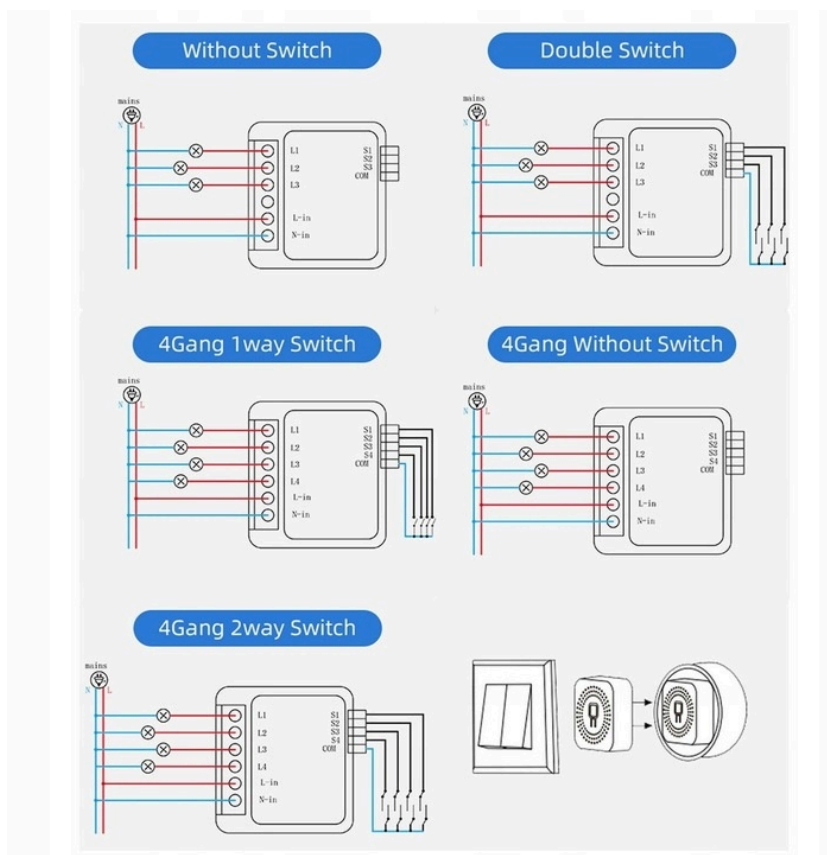

Kompaktowy rozmiar 41x41x20mm pozwoli Ci także na montaż w puszcze podtynkowej (dla wygodnego montażu - zalecamy 60mm głębokości).

10A 2GANG

WiFi Switch Module

Model: MINI-W1-2CH

Wireless Type: WiFi 2.4G

Input: AC 100-240V 50/60Hz 5A*2 Max

Output: AC 100-240V 50/60Hz 5A*2 Max

L-out1 L-out2 L-in N-in S2 S1

Work with
Tuya App

Work with
Smart Life

works with
Google Assistant

works with
Amazon Alexa

Najważniejsze Informacje:

- **Darmowa Aplikacja**
- **Bezprzewodowe zdalne sterowanie**
- Mały rozmiar 41x41x20mm
- **Maksymalna moc: 16A**
- Kontrola z dowolnego miejsca na ziemi dzięki WIFI
- **Działa z łącznikami MONOSTABILNYMI oraz BISTABILNYMI**
- Odczyt Parametrów w aplikacji (czy światło jest włączone)

2gang support 2 way

10A*2

Specyfikacja:

- # **Sterownia 2 obwodami niezależnie.**
- # **Moc maks. 3500W**
- # **Napięcie wejściowe: 100-240V~ 50/60 Hz**
- # **Maks. Prąd obciążenia: 16A**
- # **Standard Wi-Fi: 2,4 GHz 802,11 b / g / n**
- # **Nazwa aplikacji: Tuya Smart / Smart Life**
- # **Temperatura pracy: -10 °C ~ +40 °C**
- # **Rozmiar: 41 x 41 x 20 mm**
- # **Przycisk RESET na obudowie**
- # **Sygnalizacja diodą LED**