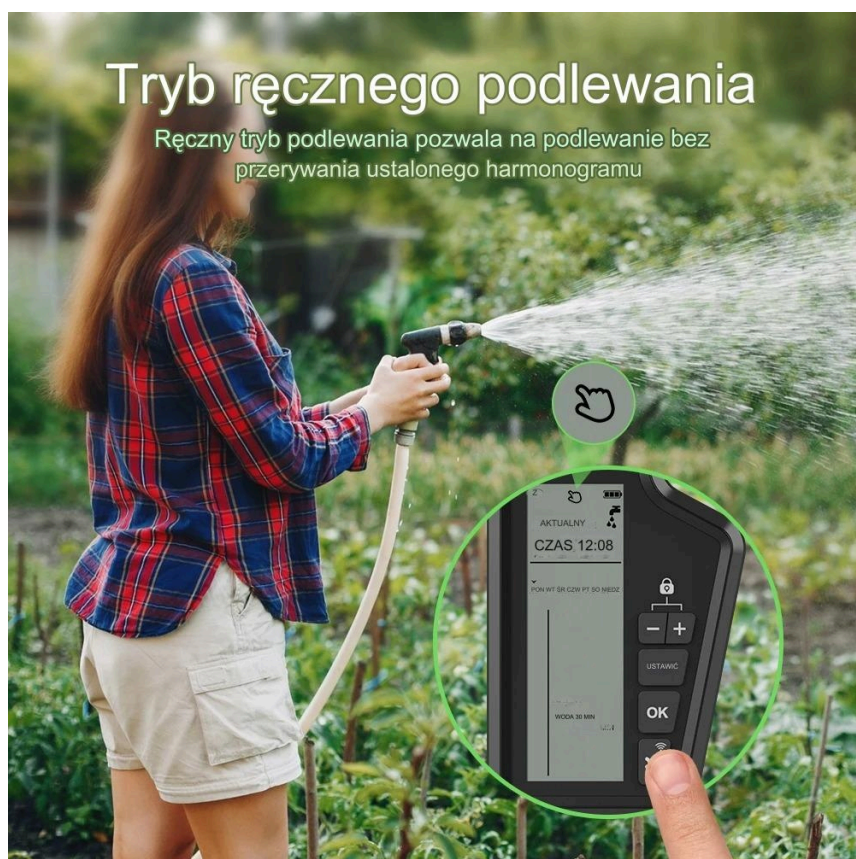

□ Dlaczego warto kupić sterownik nawadniania?

□ **Masz kontrolę nad nawadnianiem Twojego ogrodu:** Elektroniczny sterownik umożliwia dokładne ustawienie parametrów nawadniania, takich jak czas trwania, częstotliwość i godzina rozpoczęcia nawadniania. Dzięki temu możesz dostosować nawadnianie do konkretnych wymagań różnych roślin w swoim ogrodzie.

□ **Automatyzacja procesu:** Sterownik pozwala na automatyczne nawadnianie zgodnie z wcześniej zaprogramowanymi ustawieniami. To oznacza, że nawet wtedy, gdy jesteś zajęty lub nieobecny, rośliny otrzymają odpowiednią ilość wody, co wpływa korzystnie na ich zdrowie i wzrost.

□ **Oszczędność wody:** Elektroniczny sterownik pozwala zoptymalizować zużycie wody poprzez precyzyjne dostosowanie ilości i częstotliwości nawadniania do aktualnych warunków atmosferycznych oraz potrzeb użytkownika.

□ Zalety sterownika

- → automatyczne lub manualne ustawianie czasu pracy
- → łatwy do zamontowania, nie wymaga dodatkowego okablowania
- → Cztery programy: Sterownik można ustawić na cztery programy kontroli czasu i ma funkcję tymczasowego otwierania na nieograniczony czas.
- → zegar nawadniania można ustawić na maksymalny czas otwarcia 599 minut i 1-30 dni.