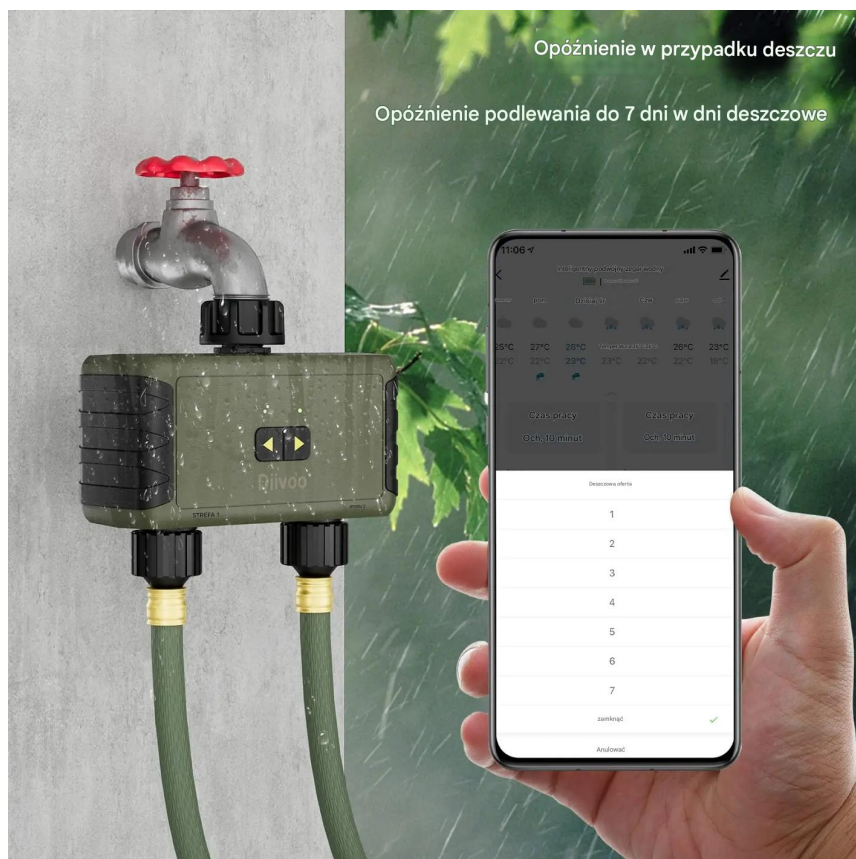

□ Dlaczego warto kupić sterownik nawadniania?

□ **Masz kontrolę nad nawadnianiem Twojego ogrodu:** Elektroniczny sterownik umożliwia dokładne ustawienie parametrów nawadniania, takich jak czas trwania, częstotliwość i godzina rozpoczęcia nawadniania. Dzięki temu możesz dostosować nawadnianie do konkretnych wymagań różnych roślin w swoim ogrodzie.

□ **Automatyzacja procesu:** Sterownik pozwala na automatyczne nawadnianie zgodnie z wcześniej zaprogramowanymi ustawieniami. To oznacza, że nawet wtedy, gdy jesteś zajęty lub nieobecny, rośliny otrzymają odpowiednią ilość wody, co wpływa korzystnie na ich zdrowie i wzrost.

□ **Oszczędność wody:** Elektroniczny sterownik pozwala zoptymalizować zużycie wody poprzez precyzyjne dostosowanie ilości i częstotliwości nawadniania do aktualnych warunków atmosferycznych oraz potrzeb użytkownika.

□ Zalety sterownika

- → automatyczne lub manualne ustawianie czasu pracy
- → łatwy do zamontowania, nie wymaga dodatkowego okablowania
- → Cztery programy: Sterownik można ustawić na cztery programy kontroli czasu i ma funkcję tymczasowego otwierania na nieograniczony czas.
- → zegar nawadniania można ustawić na maksymalny czas otwarcia 599 minut i 1-30 dni.