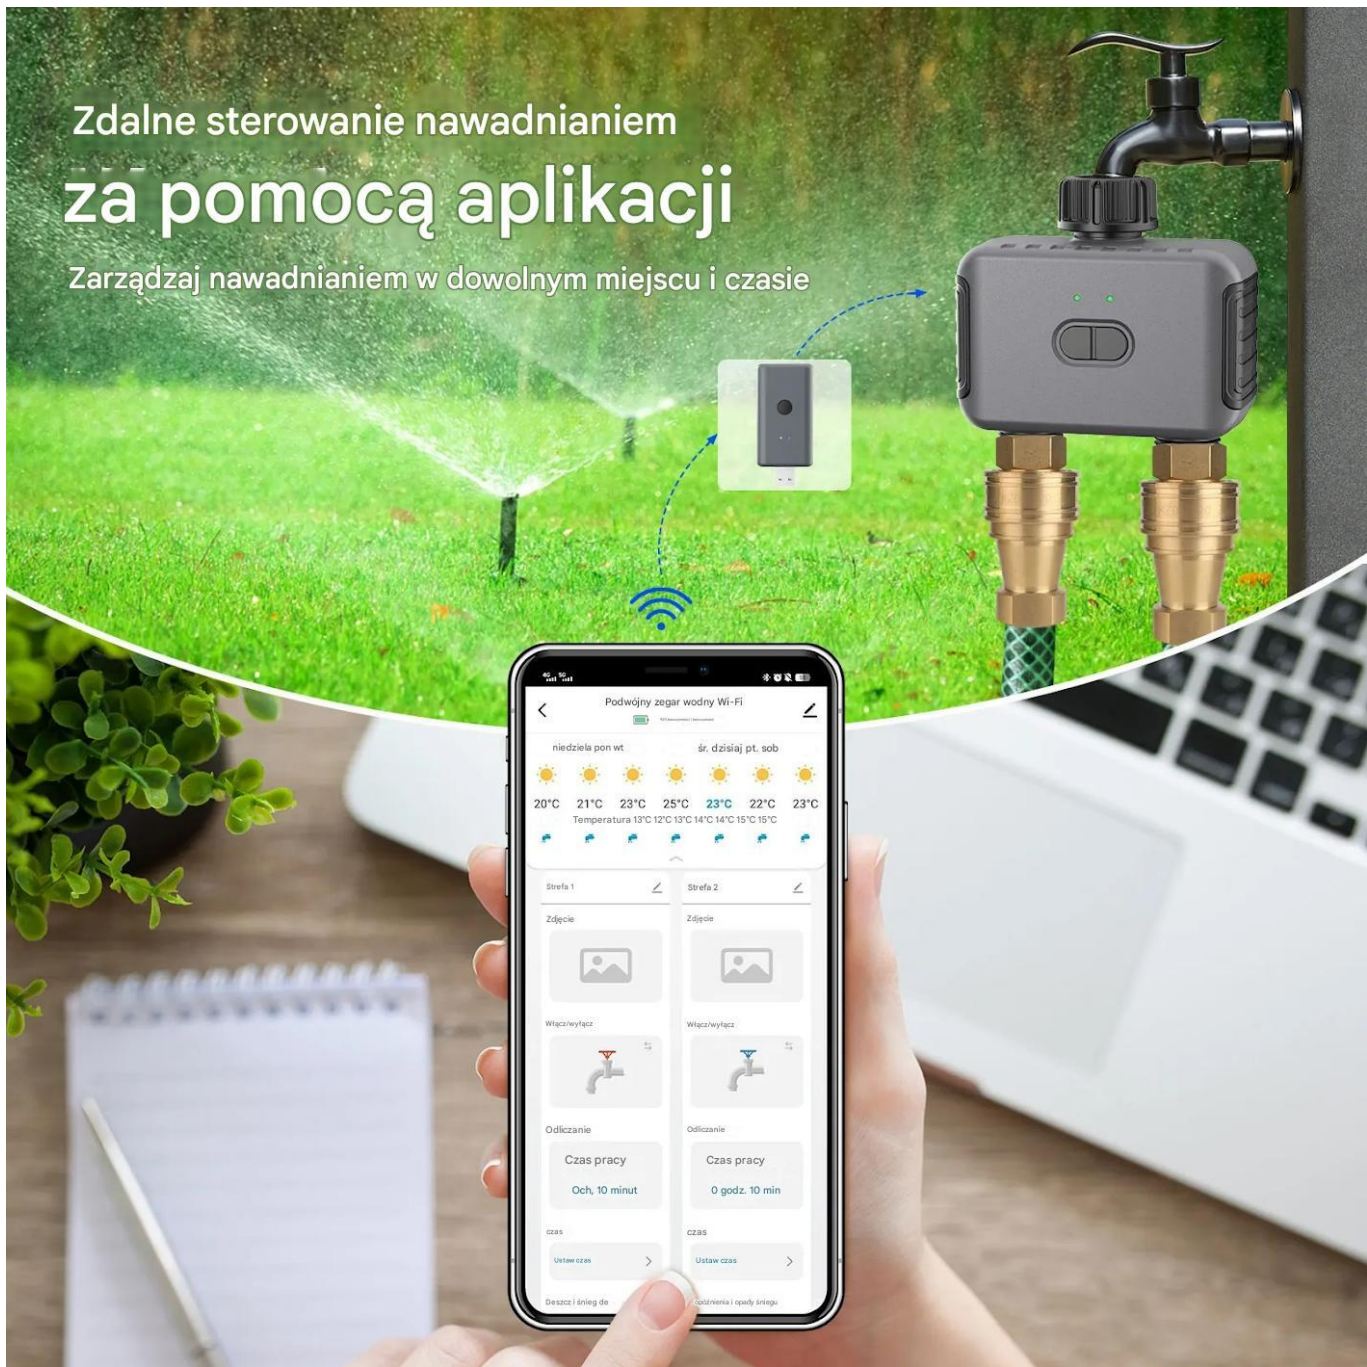

Zdalne sterowanie nawadnianiem za pomocą aplikacji

Zarządzaj nawadnianiem w dowolnym miejscu i czasie