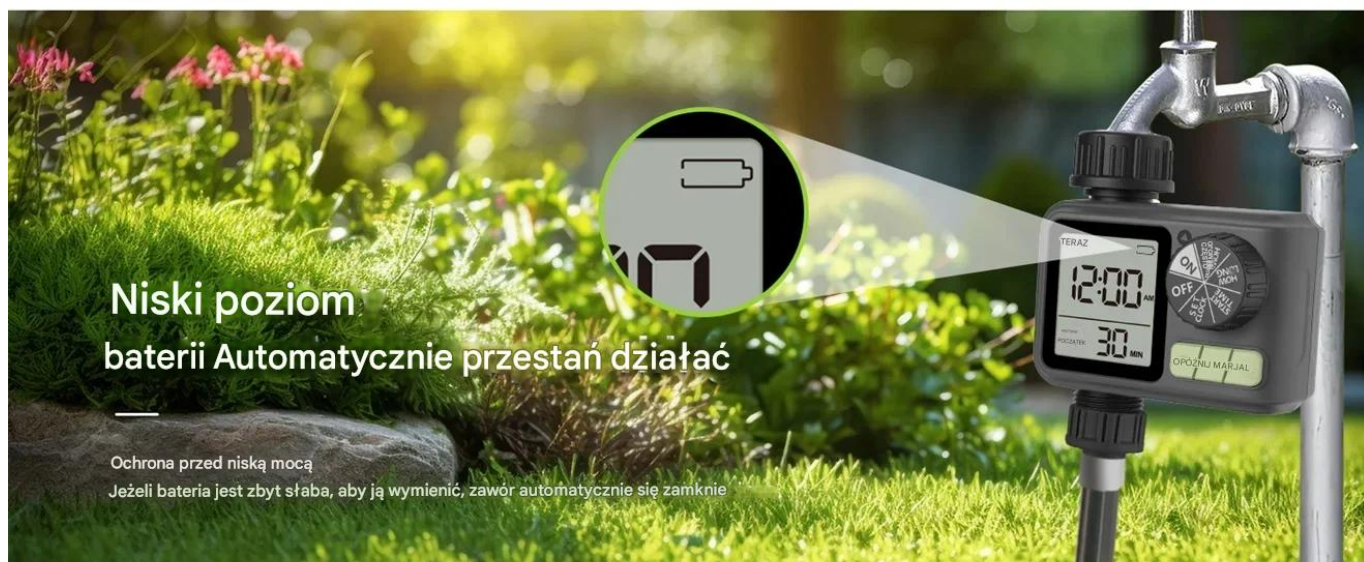

AUTOMATYCZNE WYŁĄCZANIE EKRANU

□ Dlaczego warto kupić sterownik nawadniania?