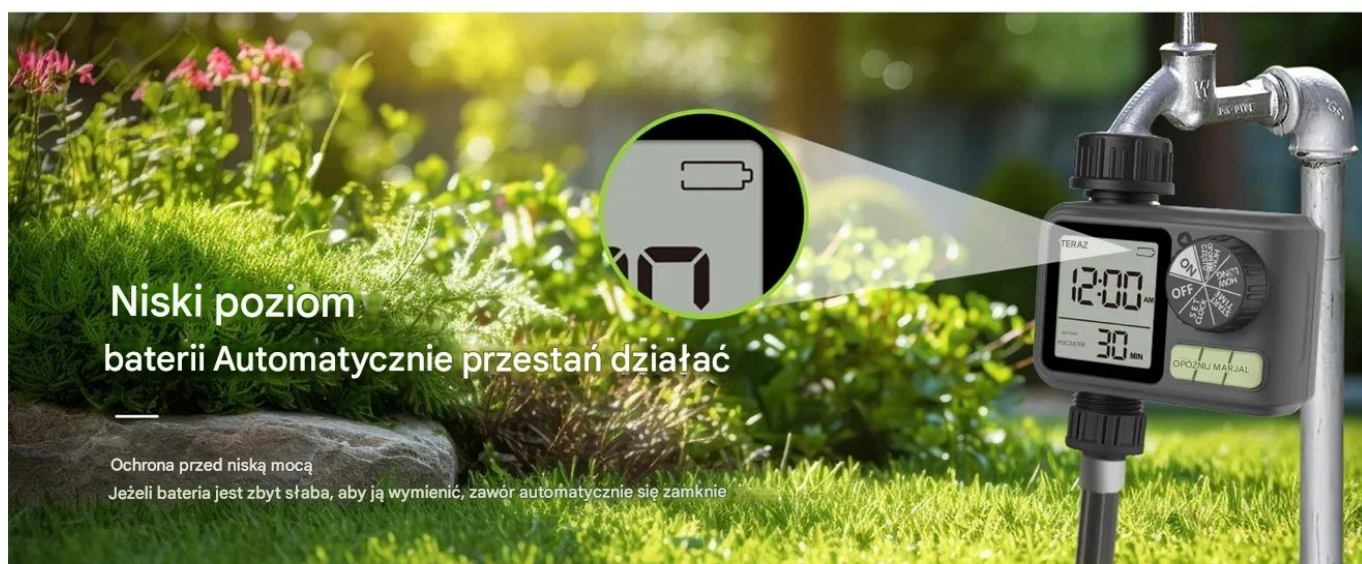

AUTOMATYCZNE WYŁĄCZANIE EKRANU

□ Dlaczego warto kupić sterownik nawadniania?