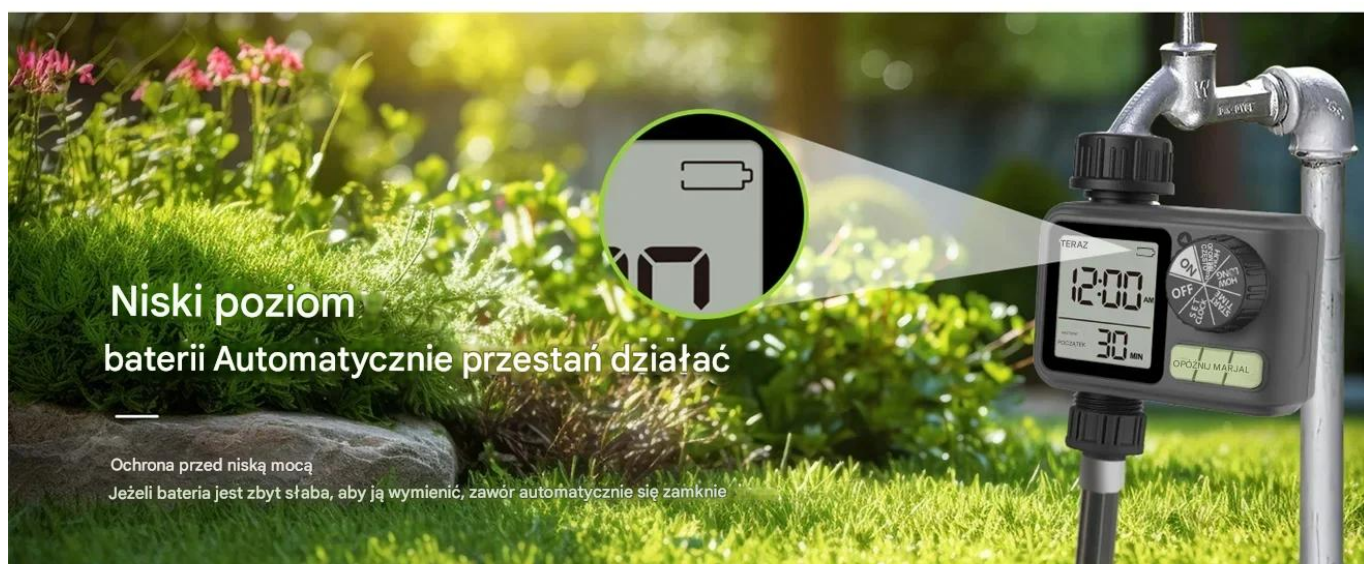

Dzięki innowacyjnym funkcjom oraz intuicyjnej obsłudze, sterownik zapewnia optymalne warunki nawadniania dla roślin, przy minimalnym nakładzie pracy.

Sterownik umożliwia automatyczne nawadnianie zgodnie z zaprogramowanymi ustawieniami, ale również daje możliwość natychmiastowej kontroli i dostosowania nawadniania w trybie ręcznym.