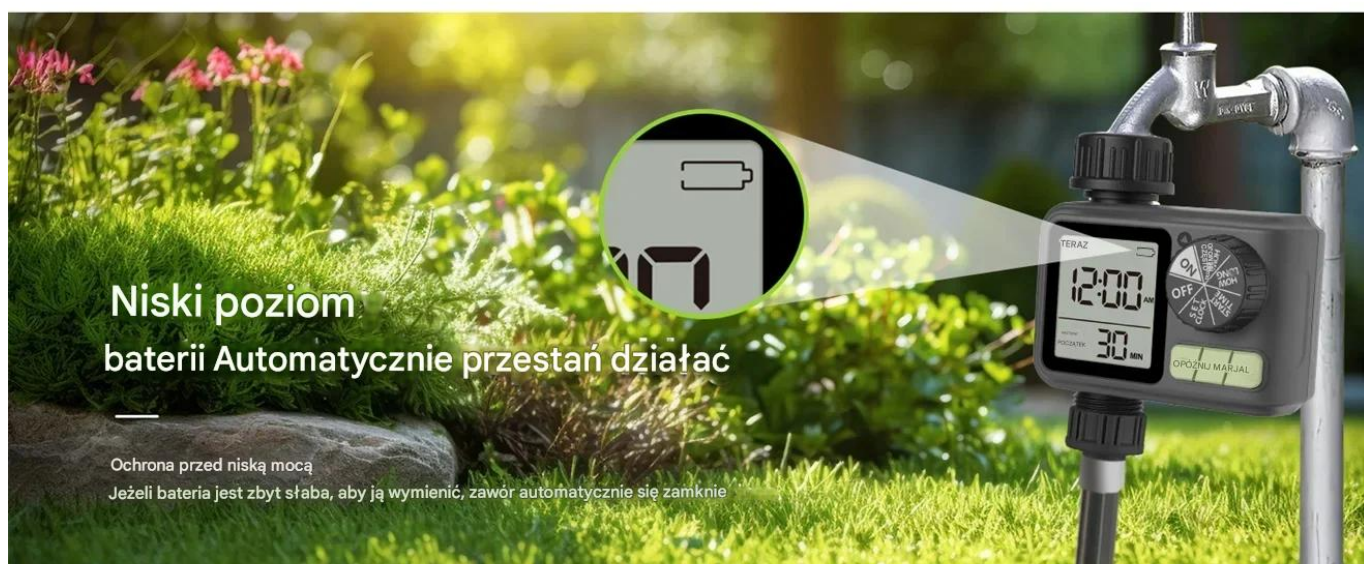

AUTOMATYCZNE WYŁĄCZANIE EKRANU

□ Dlaczego warto kupić sterownik nawadniania?