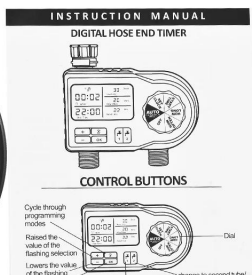

INTELIENTNY STEROWNIK NAWADNIANIA WODNEGO