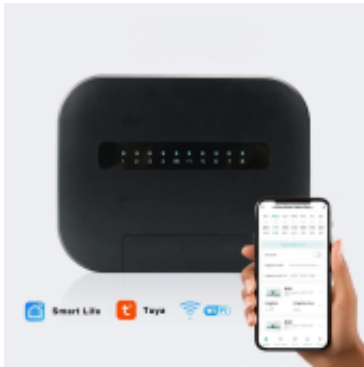

Link do produktu: <https://wybierzokazje.pl/sterownik-nawadniania-ogrodu-8-stref-wifi-8-sekcji-z-zasilaczem-24v-p-236.html>

Sterownik nawadniania Ogrodu 8 STREF WiFi 8 sekcji z zasilaczem 24V

| | |
|------------------|----------------------------------|
| Cena | 339,00 zł |
| Cena poprzednia | 369,00 zł |
| Dostępność | Dostępny |
| Czas wysyłki | 24 godziny |
| Numer katalogowy | Ster. 8 stref Czarny zaś. |

Opis produktu

8 - strefowy inteligentny sterownik nawadniania ogrodu WiFi Tuya Zasilaczem 24V AC

Sterownik pozwoli na zdalną kontrolę nad systemem nawadniania ogrodu jak również umożliwi tworzenie harmonogramów i scenariuszy nawadniania. Istnieje możliwość podłączenia dodatkowego czujnika opadów co pozwoli na automatyczną korektę planu nawadniania jeśli spadnie deszcz! Sterownik ten jest idealnym rozwiązaniem dla każdego ogrodu.