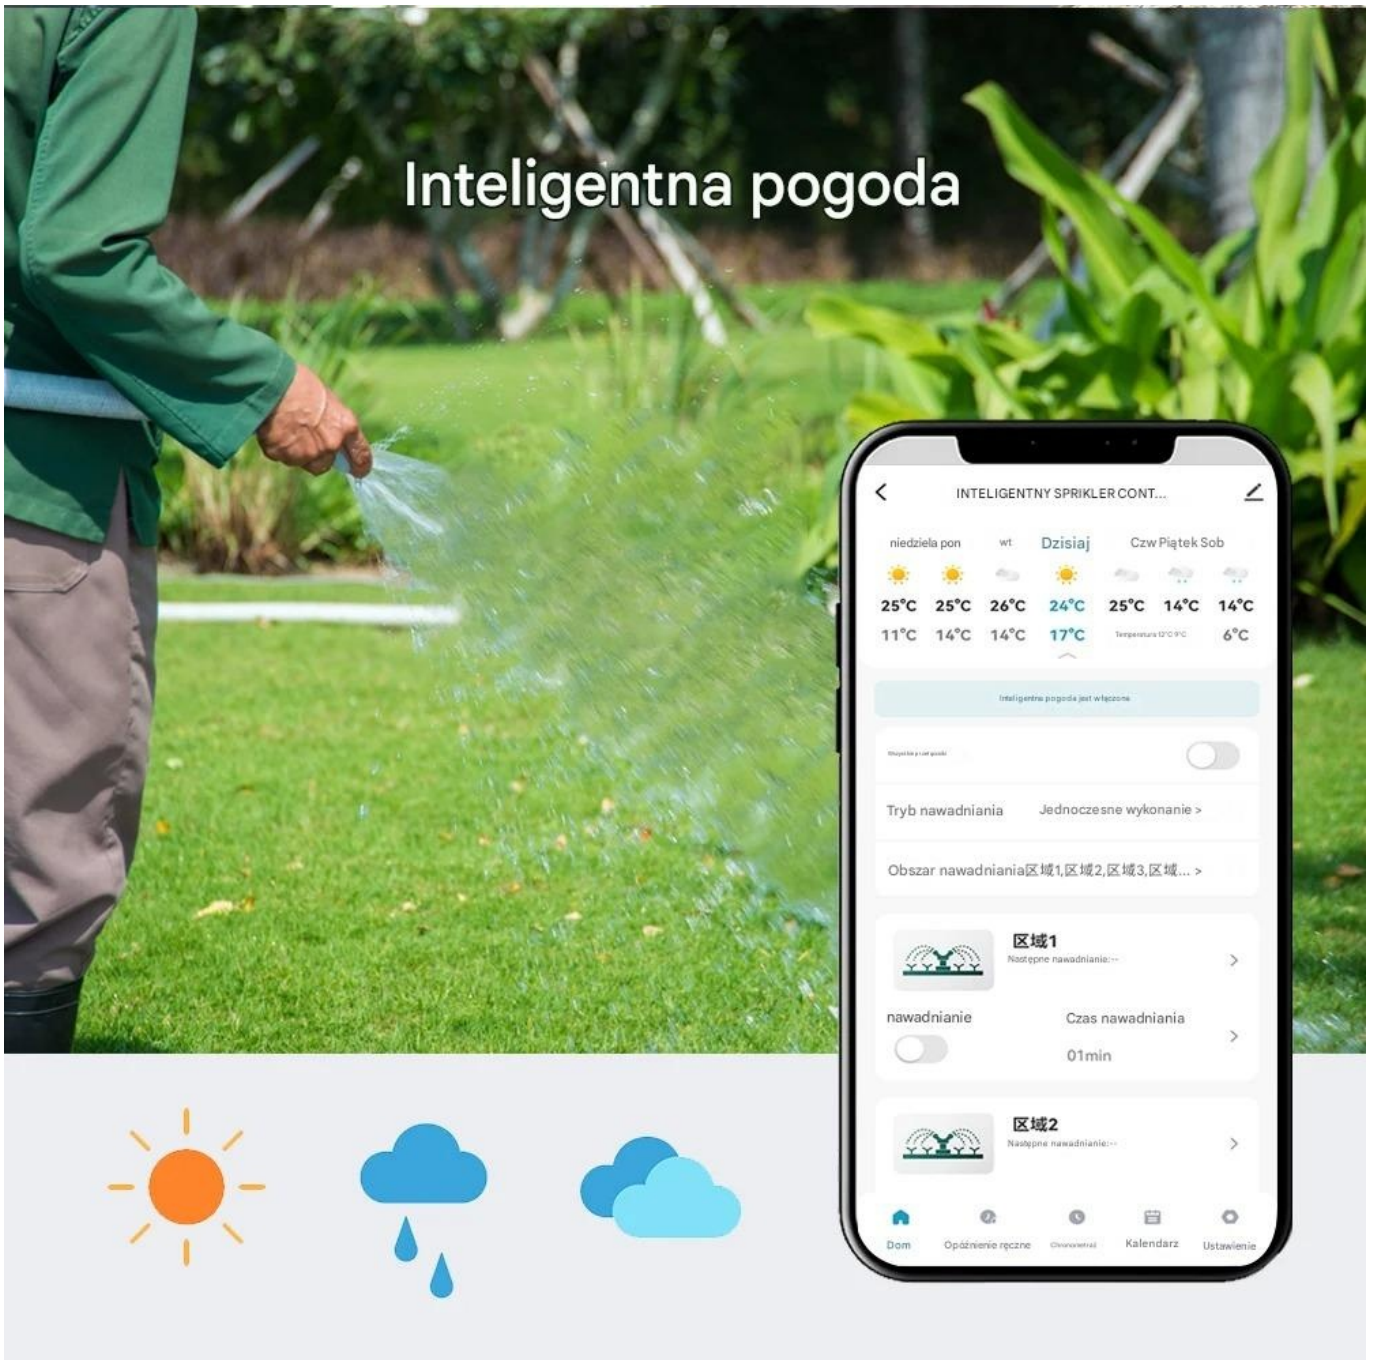

Link do produktu: <https://wybierzokazje.pl/sterownik-nawadniania-ogrodu-8-stref-wifi-8-sekcji-z-zasilaczem-24v-p-236.html>

Sterownik nawadniania Ogrodu 8 STREF WiFi 8 sekcji z zasilaczem 24V

Cena	339,00 zł
Cena poprzednia	369,00 zł
Dostępność	Dostępny
Czas wysyłki	24 godziny
Numer katalogowy	Ster. 8 stref Czarny zaś.

Opis produktu

8 - strefowy inteligentny sterownik nawadniania ogrodu WiFi Tuya Zasilaczem 24V AC

Sterownik pozwoli na zdalną kontrolę nad systemem nawadniania ogrodu jak również umożliwi tworzenie harmonogramów i scenariuszy nawadniania. Istnieje możliwość podłączenia dodatkowego czujnika opadów co pozwoli na automatyczną korektę planu nawadniania jeśli spadnie deszcz! Sterownik ten jest idealnym rozwiązaniem dla każdego ogrodu.

Najważniejsze zalety sterownika:

- ☐ **Zdalne lub automatyczne sterowanie** z dowolnej lokalizacji na świecie z aplikacji **TUYA** lub **SMART LIFE**
- ☐ Sterowanie **zdalne smartfonem** lub lokalne przyciskami dotykowymi na sterowniku
- ☐ **Działanie według scenariusza** uzależnione od zadziałania innych elementów systemu lub warunków, np. pory dnia, temperatury itp.
- ☐ Niezależne sterowanie do **8 stref nawadniania**
- ☐ **Możliwość odroczenia** cyklu nawadniania (o 24/48/72h)
- ☐ Współpraca z popularnymi i łatwo dostępnymi **elektrozaworami 24V**
- ☐ Historia nawadniania
- ☐ Sterowanie **zdalne smartfonem** lub **lokalne przyciskami dotykowymi** na sterowniku.
- ☐ Funkcja **odroczenia podlewania względem pogody**
- ☐ Sygnalizacja statusu za pomocą **diód LED**
- ☐ **Bardzo łatwe** zintegrowanie z aplikacją

[Zatwierdź](#)

Inteligentna pogoda

Łatwe zarządzanie sterowaniem z aplikacji Tuya

- #☐ Panel kontrolny z bieżącym statusem
- #☐ Wizualizacja nadchodzących programów nawadniania
- #☐ Panel ustawień programów
- #☐ Funkcje odrzucania podlewania czasowego lub automatycznego z uwzględnieniem prognozy pogody