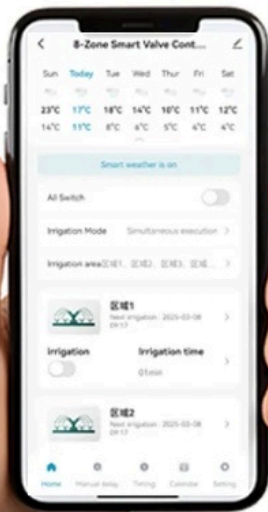

[Zatwierdź](#)

Inteligentna pogoda

Łatwe zarządzanie sterowaniem z aplikacji Tuya

- #☐ Panel kontrolny z bieżącym statusem
- #☐ Wizualizacja nadchodzących programów nawadniania
- #☐ Panel ustawień programów
- #☐ Funkcje odrzucania podlewania czasowego lub automatycznego z uwzględnieniem prognozy pogody

Możliwość indywidualnego dostosowania nazw i zdjęć poszczególnych sekcji nawadniania

8stref , którym można przyporządkować dowolne nazwy

dla każdej strefy można dodać miniaturę ze zdjęciem

panel historii z czasem startu i trwania nawadniania dla każdej strefy

Tuya

Smart Life

WiFi

Main Power
24VAC

Inteligentny dom w Twoim ręku!

Tuya Smart Life to najpopularniejsza aplikacja do zarządzania inteligentnym domem.

- #□ integracja **ponad 11000 różnych urządzeń**
- #□ **30 kategorii** (sterowanie, klimatyzacja, monitoring, etc.)
- #□ **10000 producentów** urządzeń inteligentnych
- #□ **codziennie rozwijana o nowe funkcje** i obsługiwane urządzenia

#☑ **dostępna darmowo** dla Android i iOS

Dedykowana aplikacja Tuya Smart Life- łatwa instalacja i bezproblemowa obsługa.

Specyfikacja techniczna:

- Komunikacja: WiFi 2,4GHz
- Wskaźnik statusu: LED
- Aplikacja: Tuya/Smart Life
- Zasilanie AC 24V (w zestawie)
- Wymiary: 14x10,5x5 cm
- Kompatybilne z Alexa, Google Home