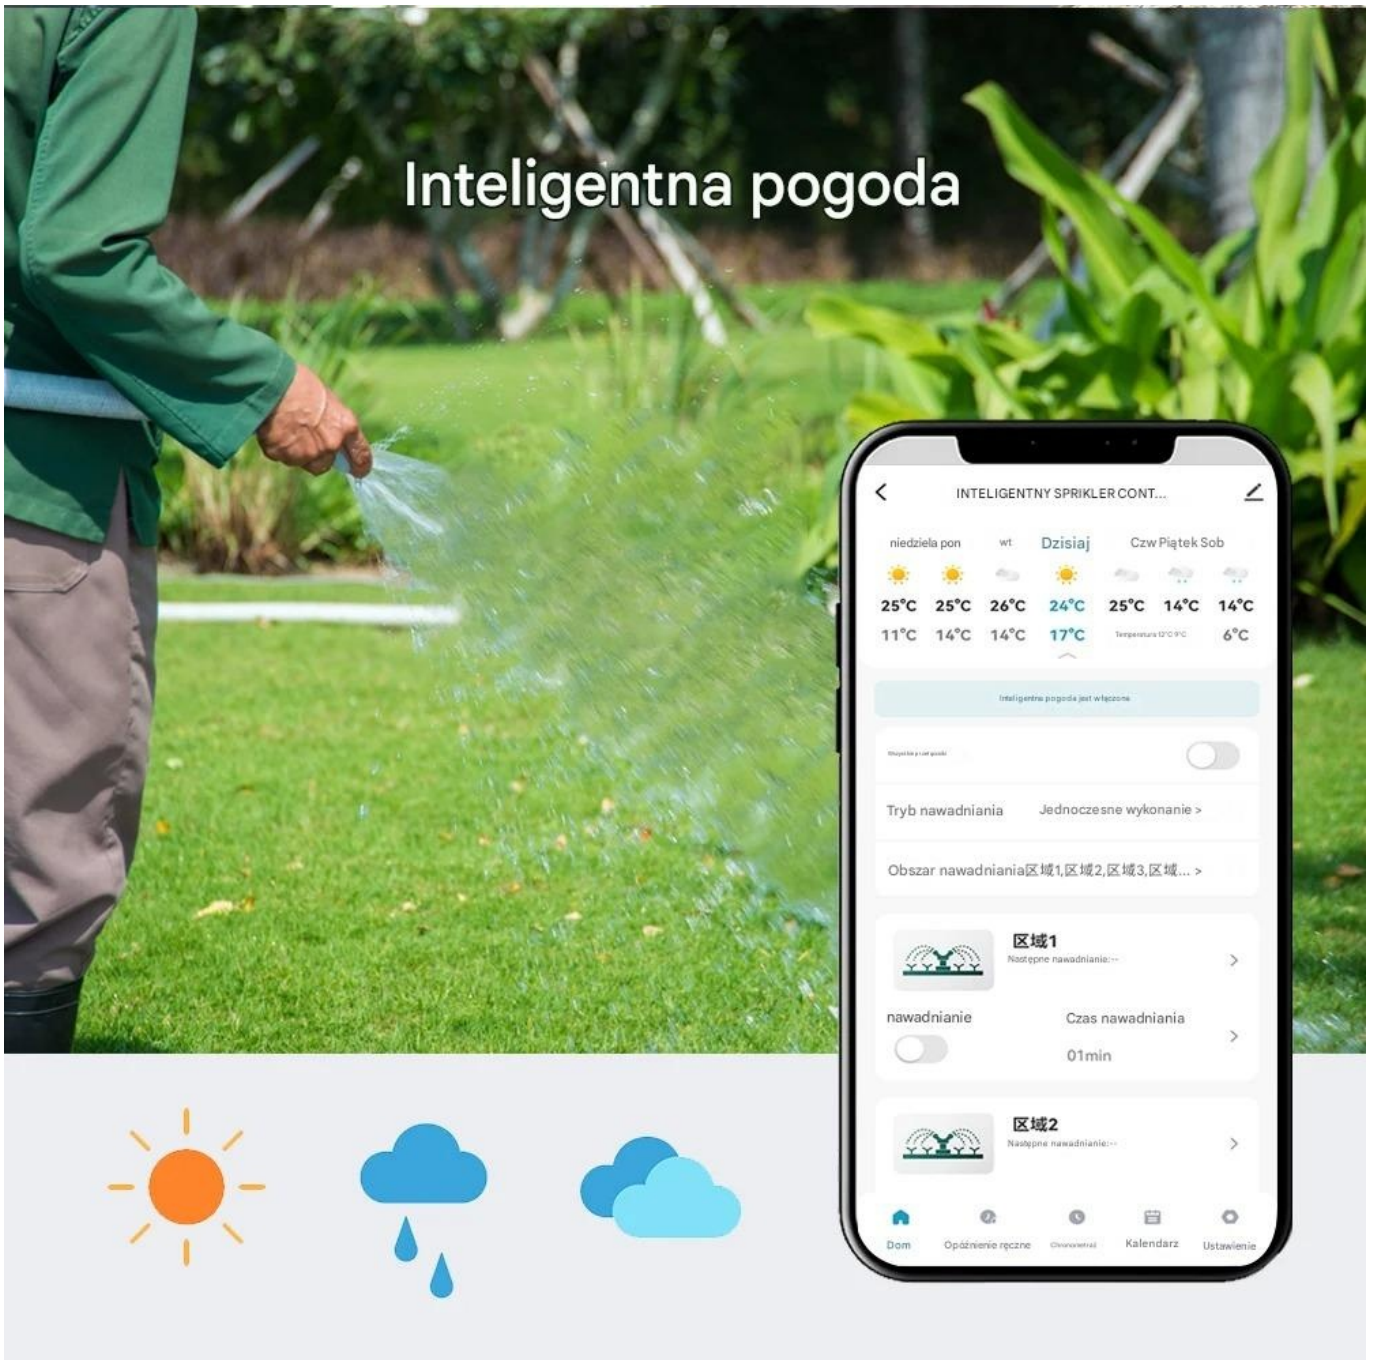

Link do produktu: <https://wybierzokazje.pl/sterownik-nawadniania-ogrodu-8-stref-wifi-8-sekcji-z-zasilaczem-24v-p-236.html>

Sterownik nawadniania Ogrodu 8 STREF WiFi 8 sekcji z zasilaczem 24V

Cena	339,00 zł
Cena poprzednia	369,00 zł
Dostępność	Dostępny
Czas wysyłki	24 godziny
Numer katalogowy	Ster. 8 stref Czarny zaś.

Opis produktu

8 - strefowy inteligentny sterownik nawadniania ogrodu WiFi Tuya Zasilaczem 24V AC

Sterownik pozwoli na zdalną kontrolę nad systemem nawadniania ogrodu jak również umożliwi tworzenie harmonogramów i scenariuszy nawadniania. Istnieje możliwość podłączenia dodatkowego czujnika opadów co pozwoli na automatyczną korektę planu nawadniania jeśli spadnie deszcz! Sterownik ten jest idealnym rozwiązaniem dla każdego ogrodu.

Najważniejsze zalety sterownika:

- ☐ **Zdalne lub automatyczne sterowanie** z dowolnej lokalizacji na świecie z aplikacji **TUYA** lub **SMART LIFE**
- ☐ Sterowanie **zdalne smartfonem** lub lokalne przyciskami dotykowymi na sterowniku
- ☐ **Działanie według scenariusza** uzależnione od zadziałania innych elementów systemu lub warunków, np. pory dnia, temperatury itp.
- ☐ Niezależne sterowanie do **8 stref nawadniania**
- ☐ **Możliwość odroczenia** cyklu nawadniania (o 24/48/72h)
- ☐ Współpraca z popularnymi i łatwo dostępnymi **elektrozaworami 24V**
- ☐ Historia nawadniania
- ☐ Sterowanie **zdalne smartfonem** lub **lokalne przyciskami dotykowymi** na sterowniku.
- ☐ Funkcja **odroczenia podlewania względem pogody**
- ☐ Sygnalizacja statusu za pomocą **diód LED**
- ☐ **Bardzo łatwe** zintegrowanie z aplikacją

Nawet dzień
Na przykład co miesiąc: 02, 04, 06, 08, itd.

...

Zatwierdź

Inteligentna pogoda

Łatwe zarządzanie sterowaniem z aplikacji Tuya

- #☐ Panel kontrolny z bieżącym statusem
- #☐ Wizualizacja nadchodzących programów nawadniania
- #☐ Panel ustawień programów
- #☐ Funkcje odrzucania podlewania czasowego lub automatycznego z uwzględnieniem prognozy pogody