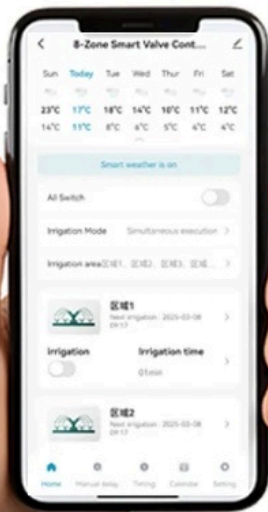

Nawet dzień
Na przykład co miesiąc: 02, 04, 06, 08, itd.

...

Zatwierdź

Inteligentna pogoda

Łatwe zarządzanie sterowaniem z aplikacji Tuya

- #☐ Panel kontrolny z bieżącym statusem
- #☐ Wizualizacja nadchodzących programów nawadniania
- #☐ Panel ustawień programów
- #☐ Funkcje odrzucania podlewania czasowego lub automatycznego z uwzględnieniem prognozy pogody

Możliwość indywidualnego dostosowania nazw i zdjęć poszczególnych sekcji nawadniania

8stref , którym można przyporządkować dowolne nazwy

dla każdej strefy można dodać miniaturę ze zdjęciem

panel historii z czasem startu i trwania nawadniania dla każdej strefy

Tuya

Smart Life

WiFi

Main Power
24VAC

Inteligentny dom w Twoim ręku!

Tuya Smart Life to najpopularniejsza aplikacja do zarządzania inteligentnym domem.

- #□ integracja **ponad 11000 różnych urządzeń**
- #□ **30 kategorii** (sterowanie, klimatyzacja, monitoring, etc.)
- #□ **10000 producentów** urządzeń inteligentnych
- #□ **codziennie rozwijana o nowe funkcje** i obsługiwane urządzenia

#☑ **dostępna darmowo** dla Android i iOS

Dedykowana aplikacja Tuya Smart Life- łatwa instalacja i bezproblemowa obsługa.

Specyfikacja techniczna:

- Komunikacja: WiFi 2,4GHz
- Wskaźnik statusu: LED
- Aplikacja: Tuya/Smart Life
- Zasilanie AC 24V (w zestawie)
- Wymiary: 14x10,5x5 cm
- Kompatybilne z Alexa, Google Home