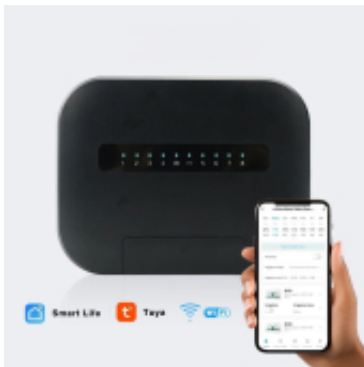

Link do produktu: <https://wybierzokazje.pl/sterownik-nawadniania-ogrodu-8-stref-wifi-8-sekcji-z-zasilaczem-24v-p-236.html>

Sterownik nawadniania Ogrodu 8 STREF WiFi 8 sekcji z zasilaczem 24V

Cena	339,00 zł
Cena poprzednia	369,00 zł
Dostępność	Dostępny
Czas wysyłki	24 godziny
Numer katalogowy	Ster. 8 stref Czarny zaś.

Opis produktu

8 - strefowy inteligentny sterownik nawadniania ogrodu WiFi Tuya Zasilaczem 24V AC

Sterownik pozwoli na zdalną kontrolę nad systemem nawadniania ogrodu jak również umożliwi tworzenie harmonogramów i scenariuszy nawadniania. Istnieje możliwość podłączenia dodatkowego czujnika opadów co pozwoli na automatyczną korektę planu nawadniania jeśli spadnie deszcz! Sterownik ten jest idealnym rozwiązaniem dla każdego ogrodu.