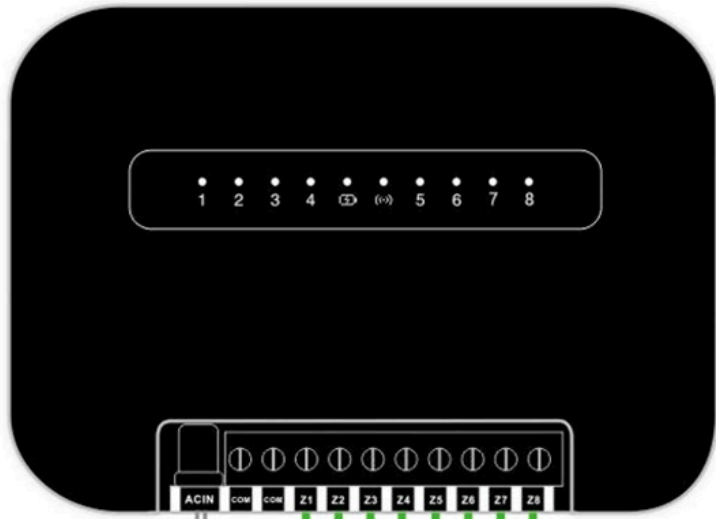

Możliwość indywidualnego dostosowania nazw i zdjęć poszczególnych sekcji nawadniania

8stref , którym można przyporządkować dowolne nazwy

dla każdej strefy można dodać miniaturę ze zdjęciem

panel historii z czasem startu i trwania nawadniania dla każdej strefy

Tuya

Smart Life

WiFi

Main Power
24VAC

Inteligentny dom w Twoim ręku!

Tuya Smart Life to najpopularniejsza aplikacja do zarządzania inteligentnym domem.

- #□ integracja **ponad 11000 różnych urządzeń**
- #□ **30 kategorii** (sterowanie, klimatyzacja, monitoring, etc.)
- #□ **10000 producentów** urządzeń inteligentnych
- #□ **codziennie rozwijana o nowe funkcje** i obsługiwane urządzenia