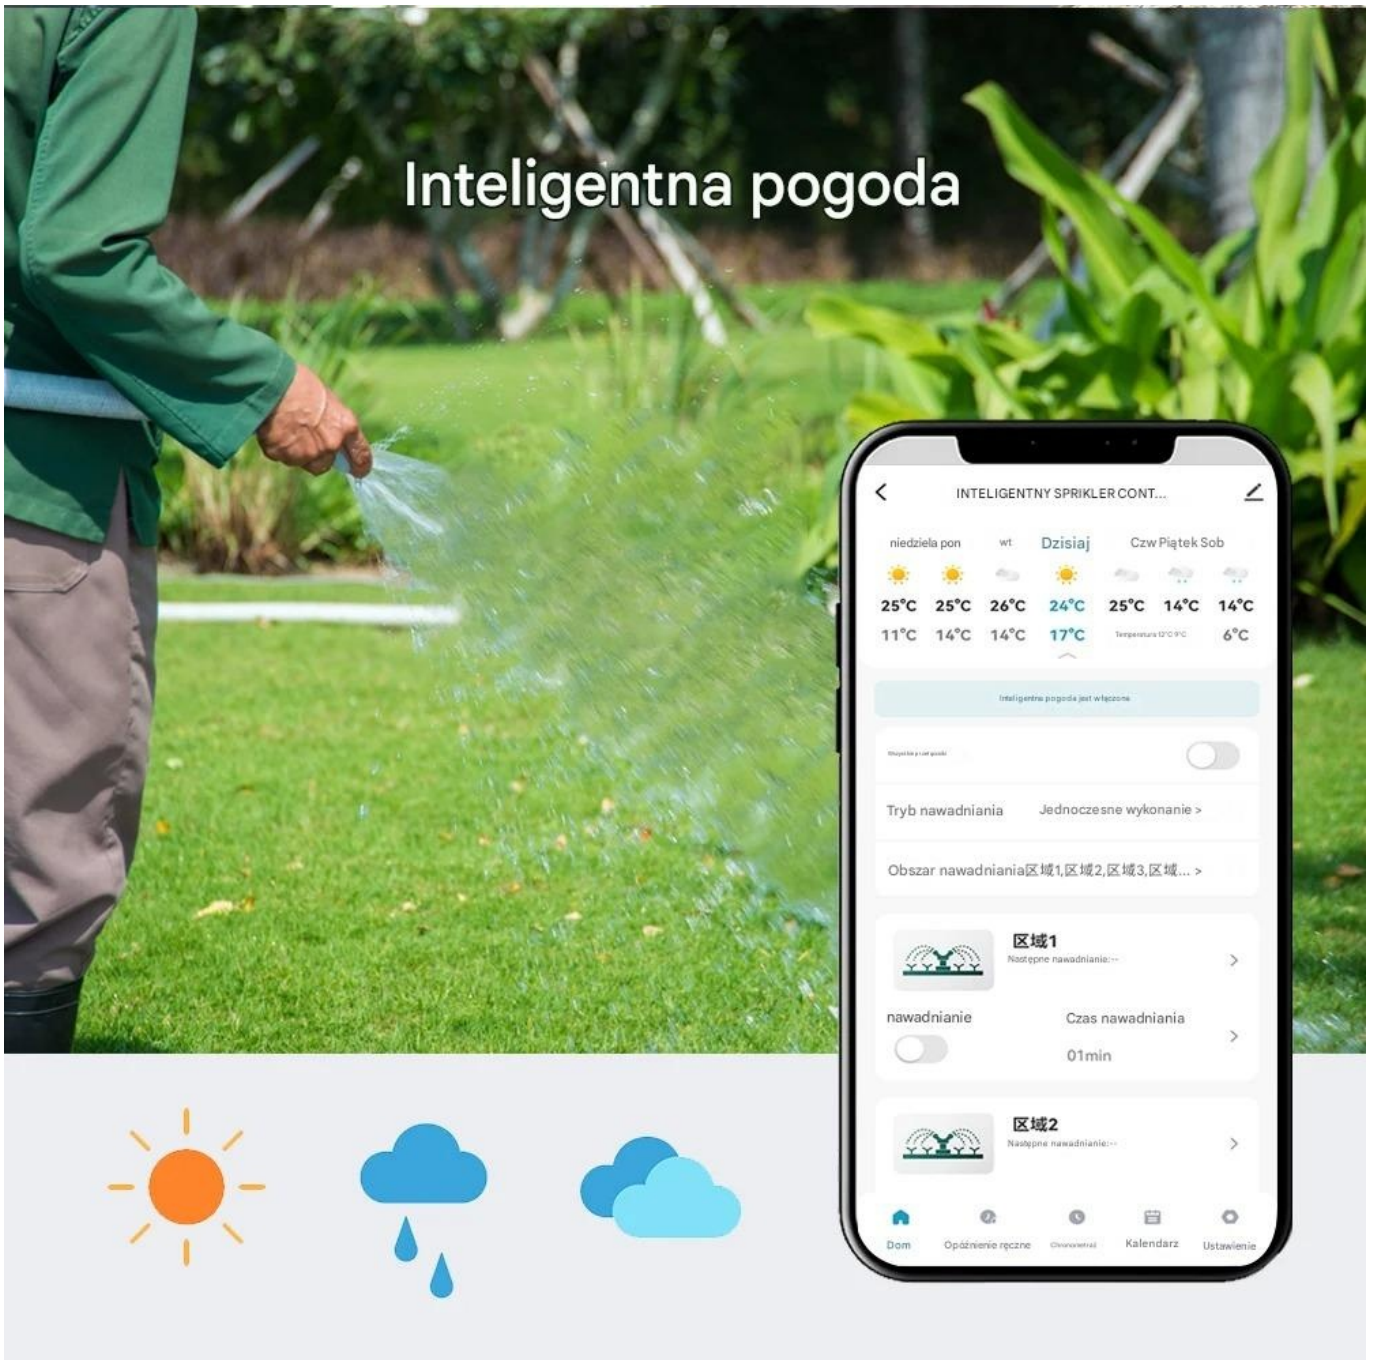

Link do produktu: <https://wybierzokazje.pl/sterownik-nawadniania-ogrodu-8-stref-wifi-8-sekcji-z-zasilaczem-24v-p-236.html>

Sterownik nawadniania Ogrodu 8 STREF WiFi 8 sekcji z zasilaczem 24V

| | |
|------------------|----------------------------------|
| Cena | 339,00 zł |
| Cena poprzednia | 369,00 zł |
| Dostępność | Dostępny |
| Czas wysyłki | 24 godziny |
| Numer katalogowy | Ster. 8 stref Czarny zaś. |

Opis produktu

8 - strefowy inteligentny sterownik nawadniania ogrodu WiFi Tuya Zasilaczem 24V AC

Sterownik pozwoli na zdalną kontrolę nad systemem nawadniania ogrodu jak również umożliwi tworzenie harmonogramów i scenariuszy nawadniania. Istnieje możliwość podłączenia dodatkowego czujnika opadów co pozwoli na automatyczną korektę planu nawadniania jeśli spadnie deszcz! Sterownik ten jest idealnym rozwiązaniem dla każdego ogrodu.

Nawet dzień
Na przykład co miesiąc: 02, 04, 06, 08, itd.

...

Zatwierdź

Inteligentna pogoda

Łatwe zarządzanie sterowaniem z aplikacji Tuya

- #☐ Panel kontrolny z bieżącym statusem
- #☐ Wizualizacja nadchodzących programów nawadniania
- #☐ Panel ustawień programów
- #☐ Funkcje odrzucania podlewania czasowego lub automatycznego z uwzględnieniem prognozy pogody