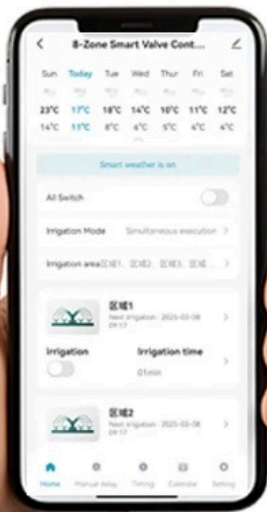

Nawet dzień
Na przykład co miesiąc: 02, 04, 06, 08, itd.

...

Zatwierdź

Inteligentna pogoda

Łatwe zarządzanie sterowaniem z aplikacji Tuya

- #☐ Panel kontrolny z bieżącym statusem
- #☐ Wizualizacja nadchodzących programów nawadniania
- #☐ Panel ustawień programów
- #☐ Funkcje odrzucania podlewania czasowego lub automatycznego z uwzględnieniem prognozy pogody

Możliwość indywidualnego dostosowania nazw i zdjęć poszczególnych sekcji nawadniania

8stref , którym można przyporządkować dowolne nazwy

dla każdej strefy można dodać miniaturę ze zdjęciem

panel historii z czasem startu i trwania nawadniania dla każdej strefy

Tuya

Smart Life

WiFi

Main Power
24VAC

Inteligentny dom w Twoim ręku!

Tuya Smart Life to najpopularniejsza aplikacja do zarządzania inteligentnym domem.

- #□ integracja **ponad 11000 różnych urządzeń**
- #□ **30 kategorii** (sterowanie, klimatyzacja, monitoring, etc.)
- #□ **10000 producentów** urządzeń inteligentnych
- #□ **codziennie rozwijana o nowe funkcje** i obsługiwane urządzenia

#☑ **dostępna darmowo** dla Android i iOS

Dedykowana aplikacja Tuya Smart Life- łatwa instalacja i bezproblemowa obsługa.

Specyfikacja techniczna:

- Komunikacja: WiFi 2,4GHz
- Wskaźnik statusu: LED
- Aplikacja: Tuya/Smart Life
- Zasilanie AC 24V (w zestawie)
- Wymiary: 14x10,5x5 cm
- Kompatybilne z Alexa, Google Home