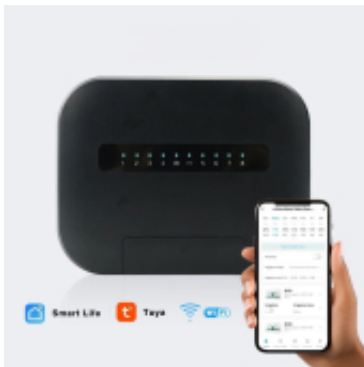

Link do produktu: <https://wybierzokazje.pl/sterownik-nawadniania-ogrodu-8-stref-wifi-8-sekcji-z-zasilaczem-24v-p-237.html>