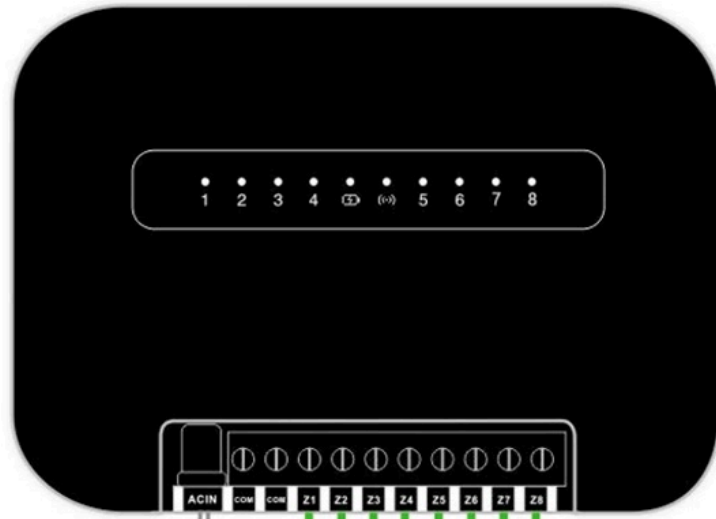

Możliwość indywidualnego dostosowania nazw i zdjęć poszczególnych sekcji nawadniania

8stref , którym można przyporządkować dowolne nazwy

dla każdej strefy można dodać miniaturę ze zdjęciem

panel historii z czasem startu i trwania nawadniania dla każdej strefy

Tuya

Smart Life

WiFi

Main Power
24VAC

Inteligentny dom w Twoim ręku!

Tuya Smart Life to najpopularniejsza aplikacja do zarządzania inteligentnym domem.

- #□ integracja **ponad 11000 różnych urządzeń**
- #□ **30 kategorii** (sterowanie, klimatyzacja, monitoring, etc.)
- #□ **10000 producentów** urządzeń inteligentnych
- #□ **codziennie rozwijana o nowe funkcje** i obsługiwane urządzenia