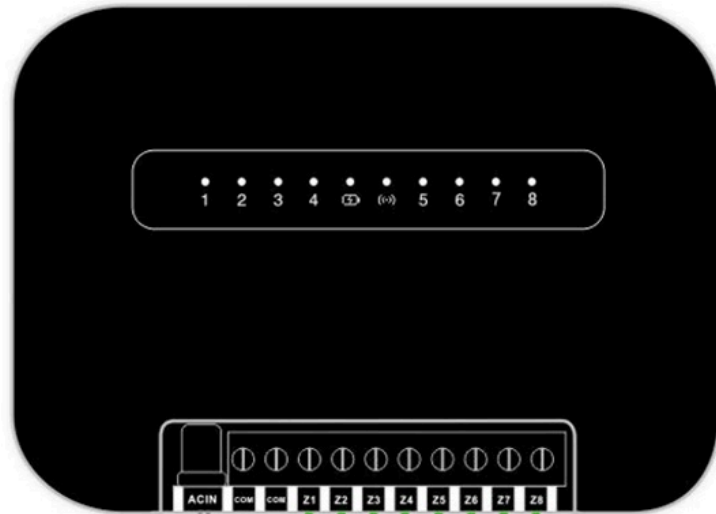

# dla każdej strefy można dodać miniaturę ze zdjęciem

# panel historii z czasem startu i trwania nawadniania dla każdej strefy

Tuya

Smart Life

WiFi

Main Power  
24VAC

## Inteligentny dom w Twoim ręku!

**Tuya Smart Life to najpopularniejsza aplikacja do zarządzania inteligentnym domem.**

- #□ integracja **ponad 11000 różnych urządzeń**
- #□ **30 kategorii** (sterowanie, klimatyzacja, monitoring, etc.)
- #□ **10000 producentów** urządzeń inteligentnych
- #□ **codziennie rozwijana o nowe funkcje** i obsługiwane urządzenia