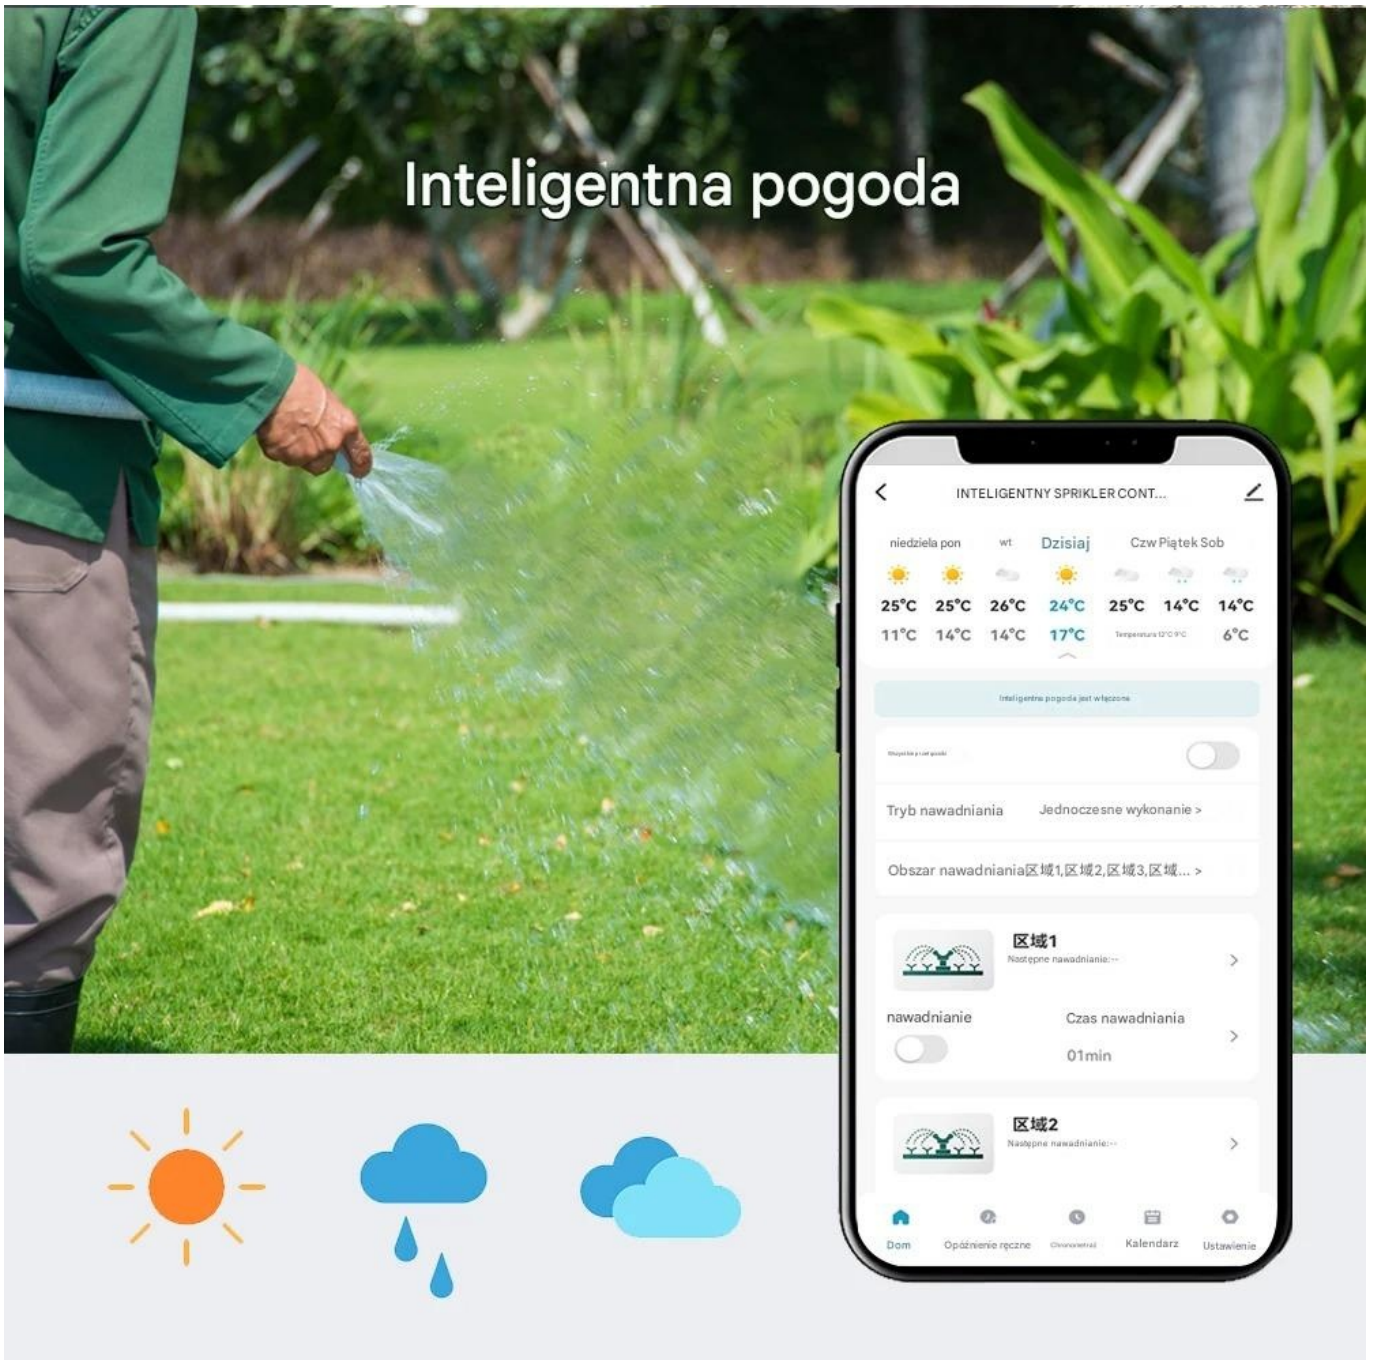

Inteligentna pogoda

Łatwe zarządzanie sterowaniem z aplikacji Tuya

- #☐ Panel kontrolny z bieżącym statusem
- #☐ Wizualizacja nadchodzących programów nawadniania
- #☐ Panel ustawień programów
- #☐ Funkcje odrzucania podlewania czasowego lub automatycznego z uwzględnieniem prognozy pogody