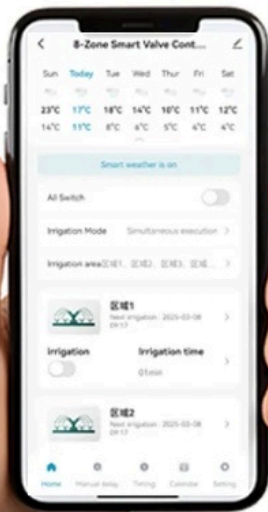

Main Power
24VAC