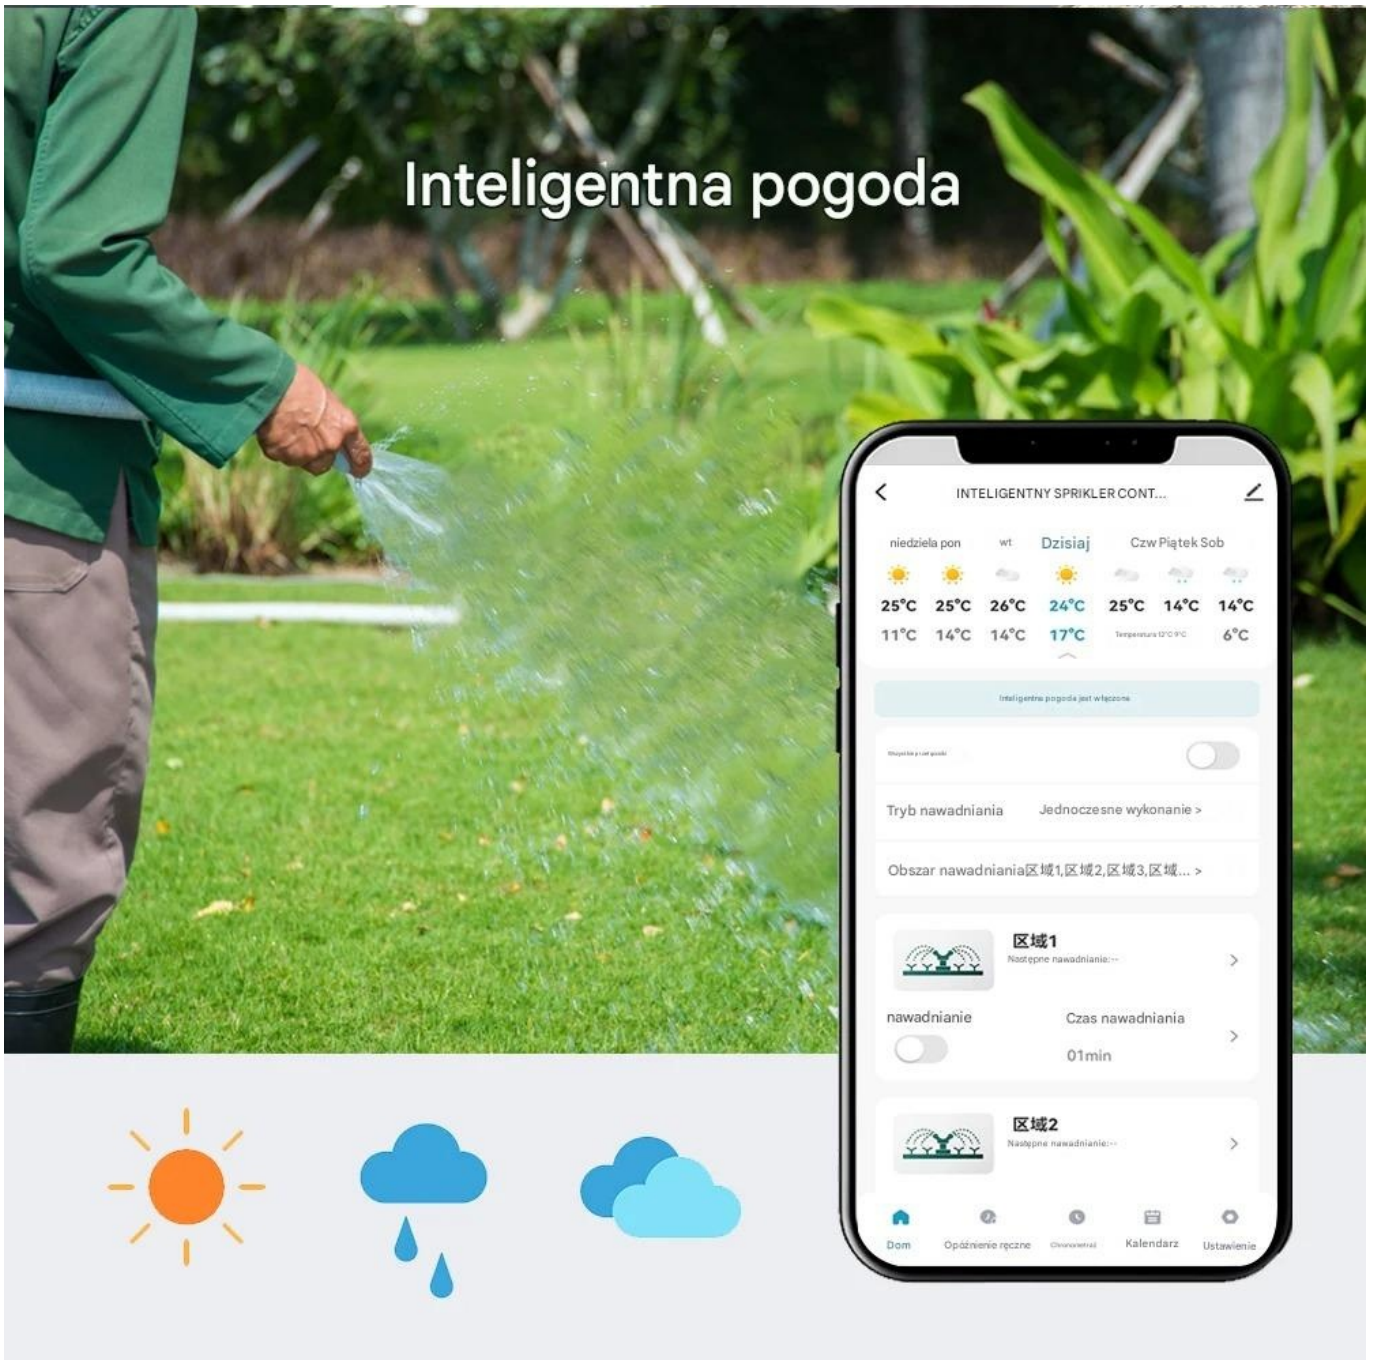

Link do produktu: <https://wybierzokazje.pl/sterownik-nawadniania-ogrodu-8-stref-wifi-8-sekcji-z-zasilaczem-24v-p-237.html>

Sterownik nawadniania Ogrodu 8 STREF WiFi 8 sekcji z zasilaczem 24V

Cena	339,00 zł
Cena poprzednia	369,00 zł
Dostępność	Dostępny
Czas wysyłki	24 godziny
Numer katalogowy	Ster. 8 stref Szary zaś.

Opis produktu

8 - strefowy inteligentny sterownik nawadniania ogrodu WiFi Tuya Zasilaczem 24V AC

Sterownik pozwoli na zdalną kontrolę nad systemem nawadniania ogrodu jak również umożliwi tworzenie harmonogramów i scenariuszy nawadniania. Istnieje możliwość podłączenia dodatkowego czujnika opadów co pozwoli na automatyczną korektę planu nawadniania jeśli spadnie deszcz! Sterownik ten jest idealnym rozwiązaniem dla każdego ogrodu.

Metoda nawadniania [W kolejności >](#)

Cykl tygodniowy

niedziela pon wt

Dziwny dzień
Na przykład każdy miesiąc: 01, 03, 05, 07 itd.

Nawet dzień
Na przykład co miesiąc: 02, 04, 06, 08, itd.

[Zatwierdź](#)

Inteligentna pogoda

Łatwe zarządzanie sterowaniem z aplikacji Tuya

- #☐ Panel kontrolny z bieżącym statusem
- #☐ Wizualizacja nadchodzących programów nawadniania
- #☐ Panel ustawień programów
- #☐ Funkcje odrzucania podlewania czasowego lub automatycznego z uwzględnieniem prognozy pogody