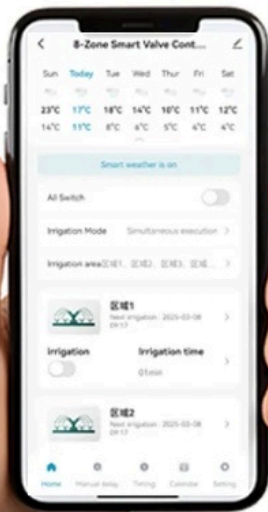

- #☐ Panel kontrolny z bieżącym statusem
- #☐ Wizualizacja nadchodzących programów nawadniania
- #☐ Panel ustawień programów
- #☐ Funkcje odrzucania podlewania czasowego lub automatycznego z uwzględnieniem prognozy pogody

Możliwość indywidualnego dostosowania nazw i zdjęć poszczególnych sekcji nawadniania

8stref , którym można przyporządkować dowolne nazwy

dla każdej strefy można dodać miniaturę ze zdjęciem

panel historii z czasem startu i trwania nawadniania dla każdej strefy

Tuya

Smart Life

WiFi

Main Power
24VAC

Inteligentny dom w Twoim ręku!

Tuya Smart Life to najpopularniejsza aplikacja do zarządzania inteligentnym domem.

- #□ integracja **ponad 11000 różnych urządzeń**
- #□ **30 kategorii** (sterowanie, klimatyzacja, monitoring, etc.)
- #□ **10000 producentów** urządzeń inteligentnych
- #□ **codziennie rozwijana o nowe funkcje** i obsługiwane urządzenia

#☑ **dostępna darmowo** dla Android i iOS

Dedykowana aplikacja Tuya Smart Life- łatwa instalacja i bezproblemowa obsługa.

Specyfikacja techniczna:

- Komunikacja: WiFi 2,4GHz
- Wskaźnik statusu: LED
- Aplikacja: Tuya/Smart Life
- Zasilanie AC 24V (w zestawie)
- Wymiary: 14x10,5x5 cm
- Kompatybilne z Alexa, Google Home