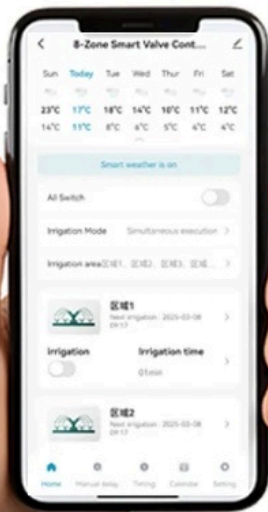

Łatwe zarządzanie sterowaniem z aplikacji Tuya

- #☐ Panel kontrolny z bieżącym statusem
- #☐ Wizualizacja nadchodzących programów nawadniania
- #☐ Panel ustawień programów
- #☐ Funkcje odrzucania podlewania czasowego lub automatycznego z uwzględnieniem prognozy pogody

Możliwość indywidualnego dostosowania nazw i zdjęć poszczególnych sekcji nawadniania

8stref , którym można przyporządkować dowolne nazwy

dla każdej strefy można dodać miniaturę ze zdjęciem

panel historii z czasem startu i trwania nawadniania dla każdej strefy

Tuya

Smart Life

WiFi

Main Power
24VAC

Inteligentny dom w Twoim ręku!

Tuya Smart Life to najpopularniejsza aplikacja do zarządzania inteligentnym domem.

- #□ integracja **ponad 11000 różnych urządzeń**
- #□ **30 kategorii** (sterowanie, klimatyzacja, monitoring, etc.)
- #□ **10000 producentów** urządzeń inteligentnych
- #□ **codziennie rozwijana o nowe funkcje** i obsługiwane urządzenia

#☑ **dostępna darmowo** dla Android i iOS

Dedykowana aplikacja Tuya Smart Life- łatwa instalacja i bezproblemowa obsługa.

Specyfikacja techniczna:

- Komunikacja: WiFi 2,4GHz
- Wskaźnik statusu: LED
- Aplikacja: Tuya/Smart Life
- Zasilanie AC 24V (w zestawie)
- Wymiary: 14x10,5x5 cm
- Kompatybilne z Alexa, Google Home