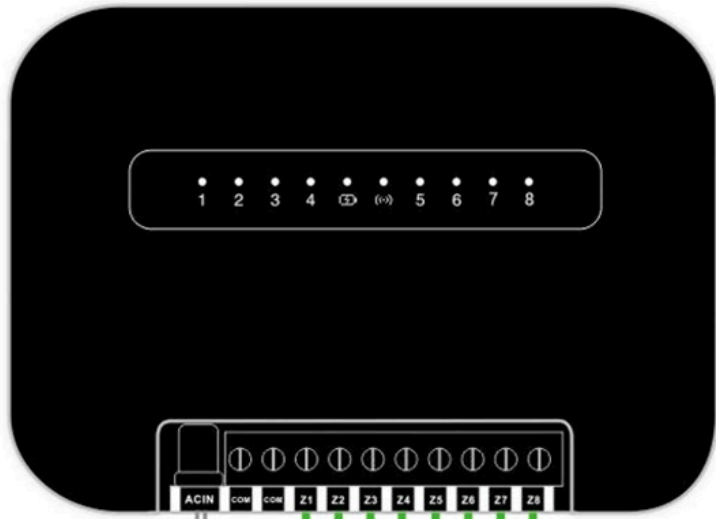

- #☐ Panel kontrolny z bieżącym statusem
- #☐ Wizualizacja nadchodzących programów nawadniania
- #☐ Panel ustawień programów
- #☐ Funkcje odrzucania podlewania czasowego lub automatycznego z uwzględnieniem prognozy pogody

Możliwość indywidualnego dostosowania nazw i zdjęć poszczególnych sekcji nawadniania

8stref , którym można przyporządkować dowolne nazwy

dla każdej strefy można dodać miniaturę ze zdjęciem

panel historii z czasem startu i trwania nawadniania dla każdej strefy

Tuya

Smart Life

WiFi

Main Power
24VAC

Inteligentny dom w Twoim ręku!

Tuya Smart Life to najpopularniejsza aplikacja do zarządzania inteligentnym domem.

- #□ integracja **ponad 11000 różnych urządzeń**
- #□ **30 kategorii** (sterowanie, klimatyzacja, monitoring, etc.)
- #□ **10000 producentów** urządzeń inteligentnych
- #□ **codziennie rozwijana o nowe funkcje** i obsługiwane urządzenia