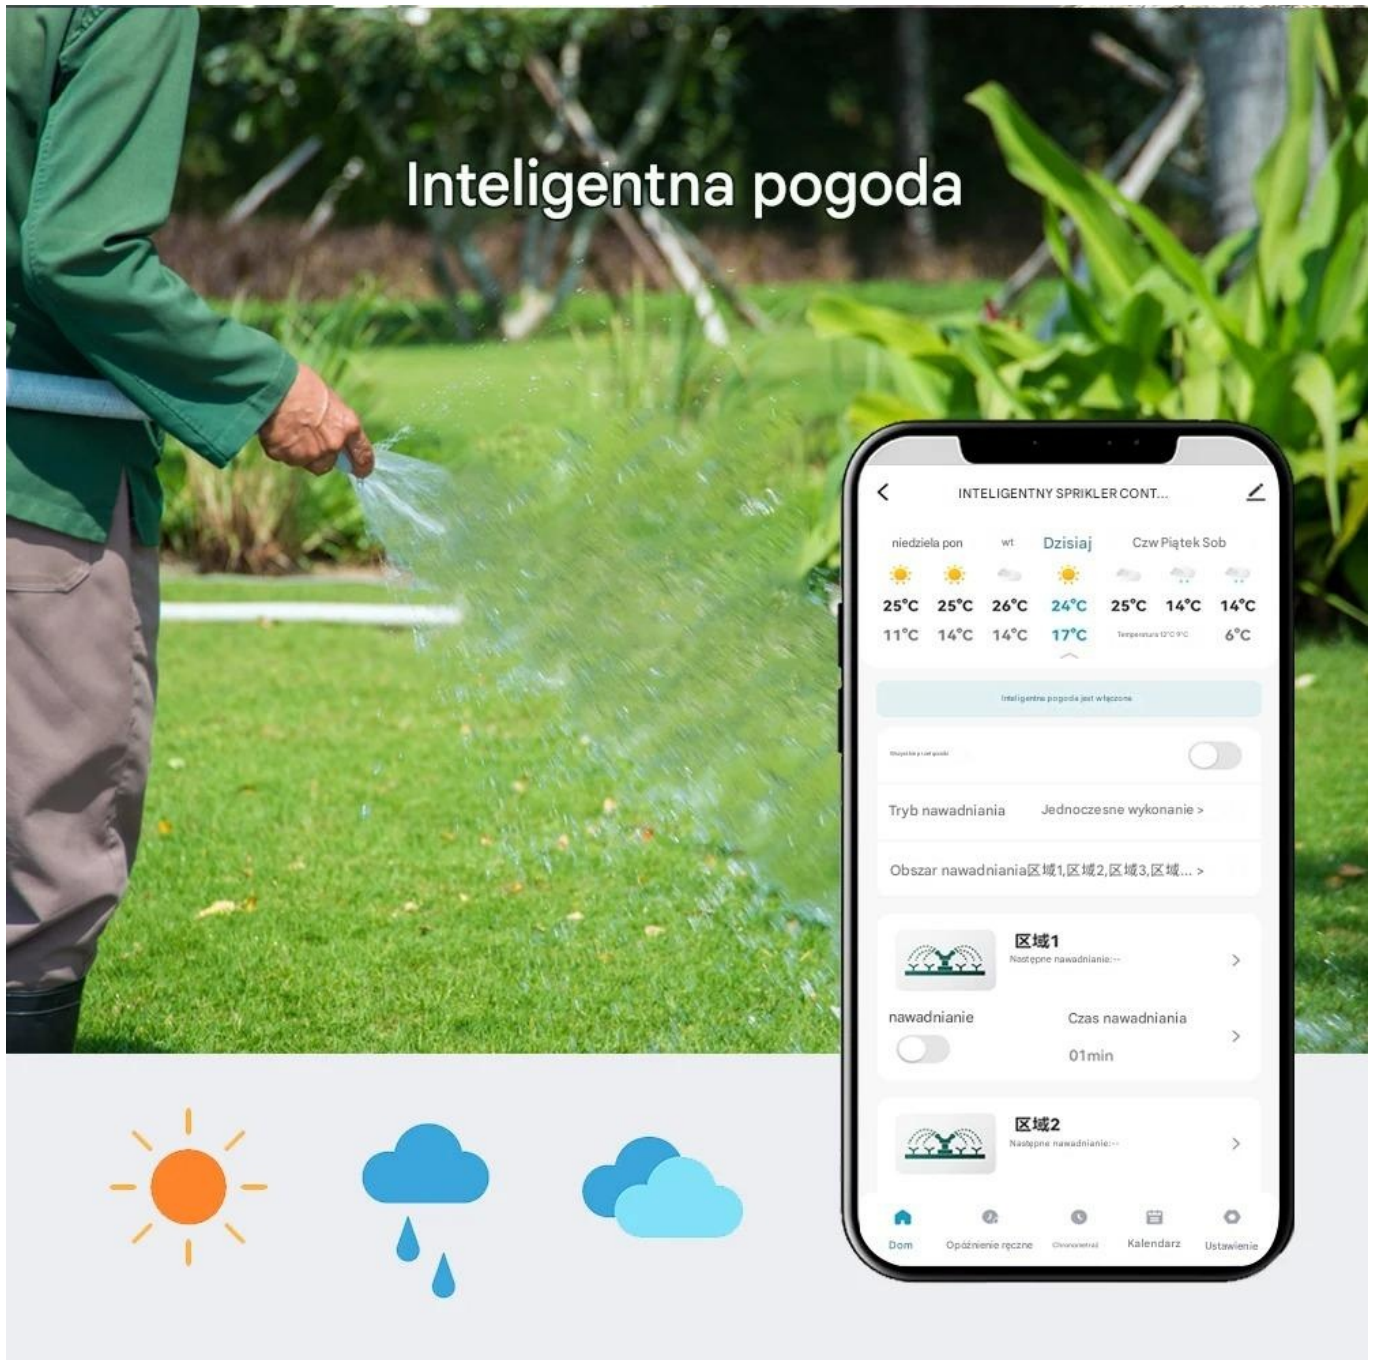

Link do produktu: <https://wybierzokazje.pl/sterownik-nawadniania-ogrodu-8-stref-wifi-8-sekcji-z-zasilaczem-24v-p-237.html>

Sterownik nawadniania Ogrodu 8 STREF WiFi 8 sekcji z zasilaczem 24V

Cena	339,00 zł
Cena poprzednia	369,00 zł
Dostępność	Dostępny
Czas wysyłki	24 godziny
Numer katalogowy	Ster. 8 stref Szary zaś.

Opis produktu

8 - strefowy inteligentny sterownik nawadniania ogrodu WiFi Tuya Zasilaczem 24V AC

Sterownik pozwoli na zdalną kontrolę nad systemem nawadniania ogrodu jak również umożliwi tworzenie harmonogramów i scenariuszy nawadniania. Istnieje możliwość podłączenia dodatkowego czujnika opadów co pozwoli na automatyczną korektę planu nawadniania jeśli spadnie deszcz! Sterownik ten jest idealnym rozwiązaniem dla każdego ogrodu.

Cykl tygodniowy

niedziela pon wt środa Czw piątek sob

Dziwny dzień
Na przykład każdy miesiąc: 01, 03, 05, 07 itd.

Nawet dzień
Na przykład co miesiąc: 02, 04, 06, 08, itd.

...

Zatwierdź

Inteligentna pogoda

Łatwe zarządzanie sterowaniem z aplikacji Tuya

- #☐ Panel kontrolny z bieżącym statusem
- #☐ Wizualizacja nadchodzących programów nawadniania
- #☐ Panel ustawień programów
- #☐ Funkcje odrzucania podlewania czasowego lub automatycznego z uwzględnieniem prognozy pogody