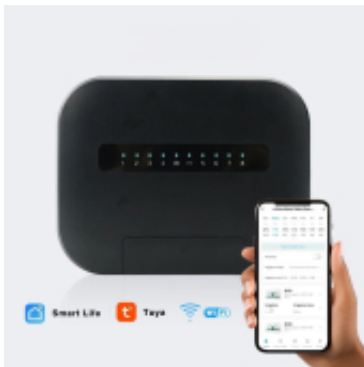

Link do produktu: <https://wybierzokazje.pl/sterownik-nawadniania-ogrodu-8-stref-wifi-8-sekcji-z-zasilaczem-24v-p-237.html>

Sterownik nawadniania Ogrodu 8 STREF WiFi 8 sekcji z zasilaczem 24V

Cena	339,00 zł
Cena poprzednia	369,00 zł
Dostępność	Dostępny
Czas wysyłki	24 godziny
Numer katalogowy	Ster. 8 stref Szary zaś.

Opis produktu

8 - strefowy inteligentny sterownik nawadniania ogrodu WiFi Tuya Zasilaczem 24V AC

Sterownik pozwoli na zdalną kontrolę nad systemem nawadniania ogrodu jak również umożliwi tworzenie harmonogramów i scenariuszy nawadniania. Istnieje możliwość podłączenia dodatkowego czujnika opadów co pozwoli na automatyczną korektę planu nawadniania jeśli spadnie deszcz! Sterownik ten jest idealnym rozwiązaniem dla każdego ogrodu.