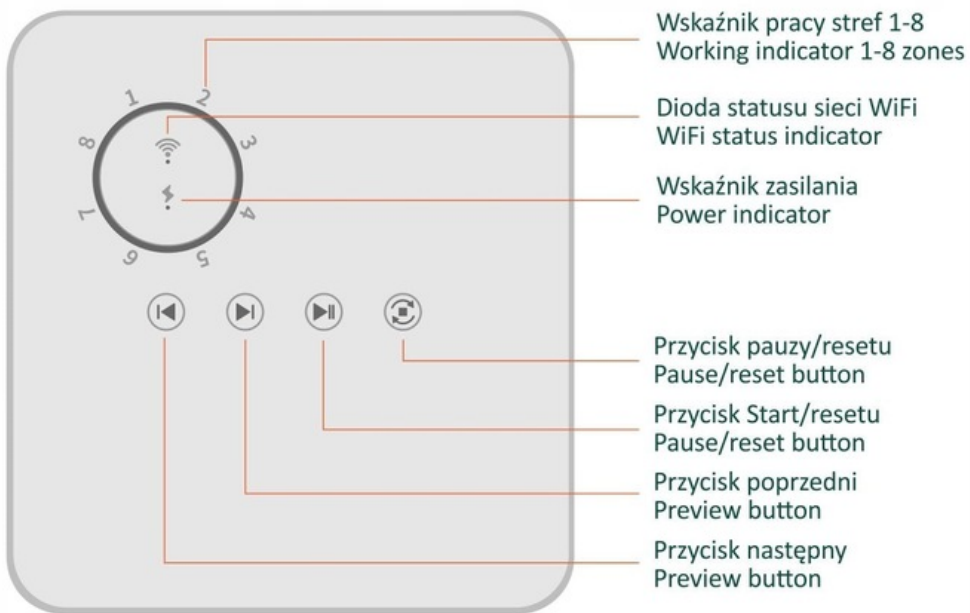

## Łatwe zarządzanie sterowaniem z aplikacji Tuya

- # Panel kontrolny z bieżącym statusem
- # Wizualizacja nadchodzących programów nawadniania
- # Panel ustawień programów
- # Funkcje odraczania podlewania czasowego lub automatycznego z uwzględnieniem prognozy pogody

## Możliwość indywidualnego dostosowania nazw i zdjęć poszczególnych sekcji nawadniania

- # 8stref , którym można przyporządkować dowolne nazwy
- # dla każdej strefy można dodać miniaturę ze zdjęciem
- # panel historii z czasem startu i trwania nawadniania dla każdej strefy

## Funkcje wyświetlacza dotykowego

- Wyświetlacz 8 stref nawodniania
- Wskaźnik WiFi
- Wskaźnik Zasilania
- zatrzymanie nawadniania
- Start/Pauza
- Uruchom następną strefę
- Uruchom poprzednią strefę