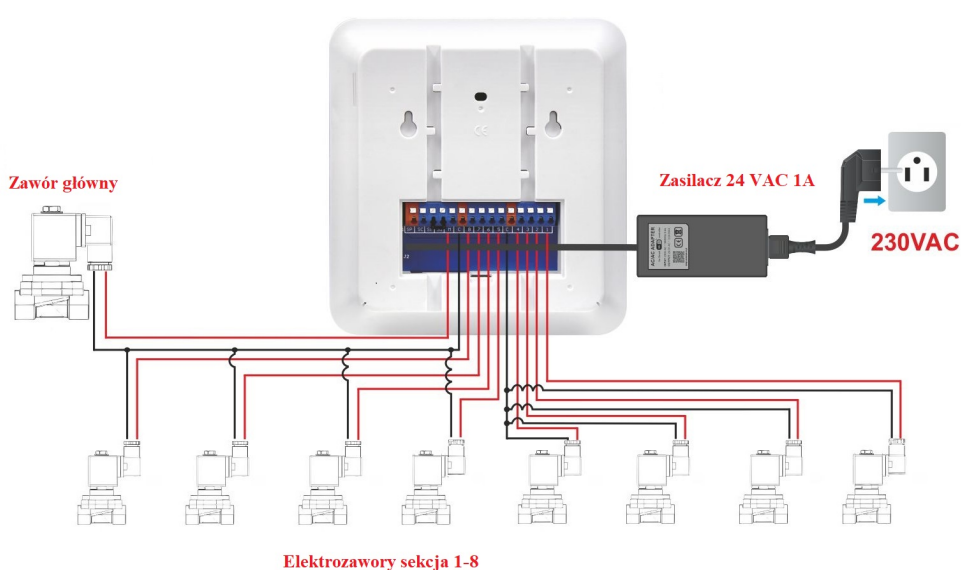

## Funkcje wyświetlacza dotykowego

- Wyświetlacz 8 stref nawodniania
- Wskaźnik WiFi
- Wskaźnik Zasilania
- zatrzymanie nawadniania
- Start/Pauza
- Uruchom następną strefę
- Uruchom poprzednią strefę

## Montaż i wymiary

□ **Nasz sterownik możesz zamontować w wygodnym dla Ciebie miejscu.** Dzięki estetycznemu wyglądowi i kompaktowym wymiarom (17 cm x 15,5 cm x 3 cm) będzie się ładnie prezentował na ścianie, nie zajmując przy tym dużo miejsca.

□ **Sterownik powinien być zamontowany wewnątrz pomieszczenia lub w hermetycznej puszcze, aby nie dostała się do niego woda.**

□ **Podłączenie urządzenia do aplikacji jest niezwykle proste i intuicyjne,** co umożliwi szybkie rozpoczęcie pracy bez zbędnych komplikacji. Sterownik posiada dotykowy panel, który pozwala na włączenie nawadniania odpowiedniej strefy bez konieczności używania telefonu, co zwiększa wygodę i dostępność obsługi.

Wymiary: 17x15,5x3 cm

Złącze / Port	Funkcje / Function
1-8	Złącza sygnałowe elektrozaworów / Signal connector of solenoid valves
C	Złącza wspólne elektrozaworów / Common connector of solenoid valves
M	Zawór główny (opcja) / Master valve (optional)
SP, SC	Wyjście zewnętrzne sygnału 24VAC / External output 24VAC
S1, S2	Czujnik deszczu / Rain sensor