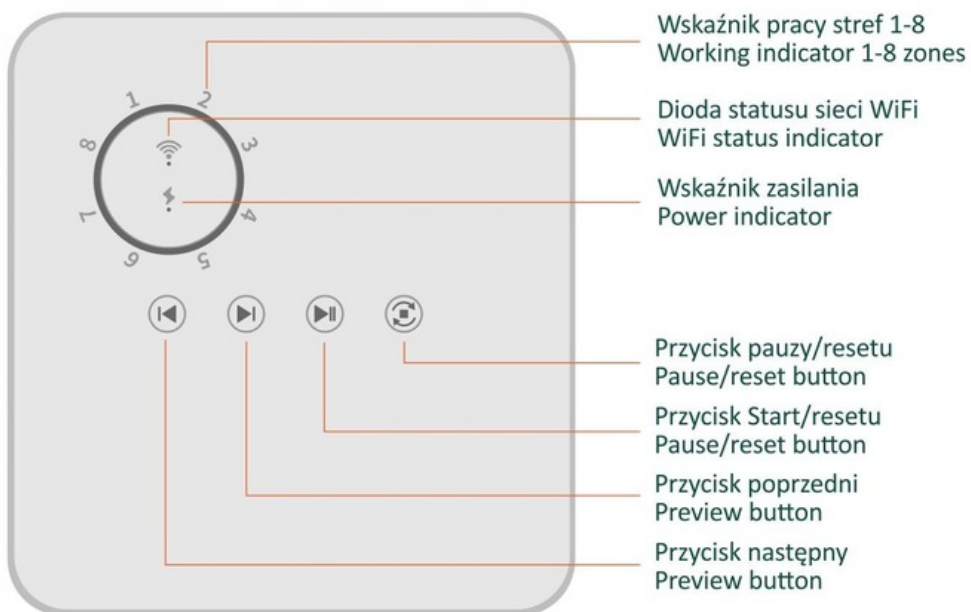

Dedykowana aplikacja Tuya Smart Life- łatwa instalacja i bezproblemowa obsługa.

Quisque luctus, metus eu efficitur sagittis, ex sapien convallis nulla, vitae rhoncus libero elit nec justo. Curabitur id odio ut ipsum tincidunt fringilla vel ac felis. Sed id sodales arcu. Aenean nec semper libero. Vestibulum efficitur quam id justo eleifend, ac aliquam turpis vestibulum. Phasellus at justo eget ligula gravida tincidunt. Integer eget sem vel sem pellentesque iaculis. Suspendisse potenti. Nunc nec lectus vel erat aliquet sollicitudin. Sed fringilla, tortor vel efficitur tincidunt, enim risus posuere lacus, ac egestas nulla tortor nec lectus.

Łatwe zarządzanie sterowaniem z aplikacji Tuya

- # Panel kontrolny z bieżącym statusem
- # Wizualizacja nadchodzących programów nawadniania
- # Panel ustawień programów
- # Funkcje odraczania podlewania czasowego lub automatycznego z uwzględnieniem prognozy pogody

Możliwość indywidualnego dostosowania nazw i zdjęć poszczególnych sekcji nawadniania

- # 8stref , którym można przyporządkować dowolne nazwy
- # dla każdej strefy można dodać miniaturę ze zdjęciem
- # panel historii z czasem startu i trwania nawadniania dla każdej strefy

Funkcje wyświetlacza dotykowego

- Wyświetlacz 8 stref nawadniania
- Wskaźnik WiFi
- Wskaźnik Zasilania
- zatrzymanie nawadniania
- Start/Pauza
- Uruchom następną strefę
- Uruchom poprzednią strefę

Montaż i wymiary