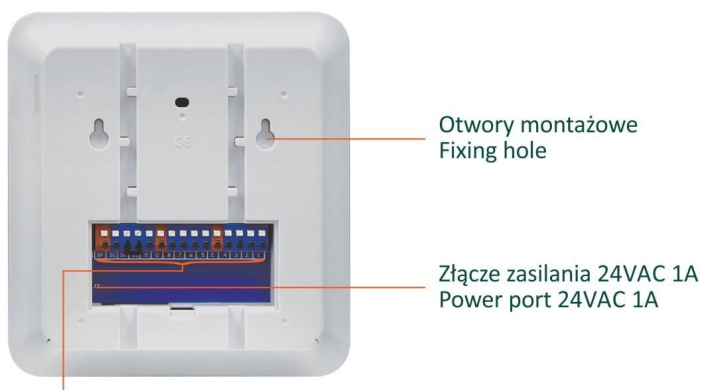

Złącze / Port	Funkcje / Function
1-8	Złącza sygnałowe elektrozaworów / Signal connector of solenoid valves
C	Złącza wspólne elektrozaworów / Common connector of solenoid valves
M	Zawór główny (opcja) / Master valve (optional)
SP, SC	Wyjście zewnętrzne sygnału 24VAC / External output 24VAC
S1, S2	Czujnik deszczu / Rain sensor

Zawartość zestawu:

- ☐ Sterownik
- ☐ Instrukcja obsługi
- ☐ Oryginalne opakowanie
- ☐ Zasilacz 24V

*Brak zasilacza w zestawie (możliwość dokupnie w zestawie lub osobno)

** Film przedstawiający produkt: (trzeba skopiować link)

<https://www.youtube.com/watch?v=reQz6td8J9o>

Specyfikacja

Szczegóły techniczne