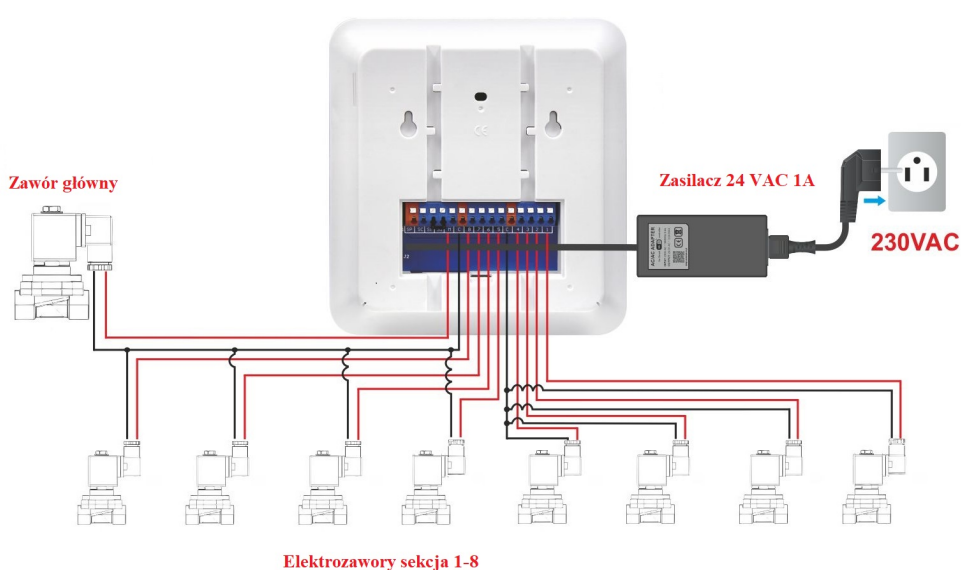

□ **Nasz sterownik możesz zamontować w wygodnym dla Ciebie miejscu.** Dzięki estetycznemu wyglądowi i kompaktowym wymiarom (17 cm x 15,5 cm x 3 cm) będzie się ładnie prezentował na ścianie, nie zajmując przy tym dużo miejsca.

□ **Sterownik powinien być zamontowany wewnątrz pomieszczenia lub w hermetycznej puszcze, aby nie dostała się do niego woda.**

□ **Podłączenie urządzenia do aplikacji jest niezwykle proste i intuicyjne,** co umożliwi szybkie rozpoczęcie pracy bez zbędnych komplikacji. Sterownik posiada dotykowy panel, który pozwala na włączenie nawadniania odpowiedniej strefy bez konieczności używania telefonu, co zwiększa wygodę i dostępność obsługi.

Wymiary: 17x15,5x3 cm