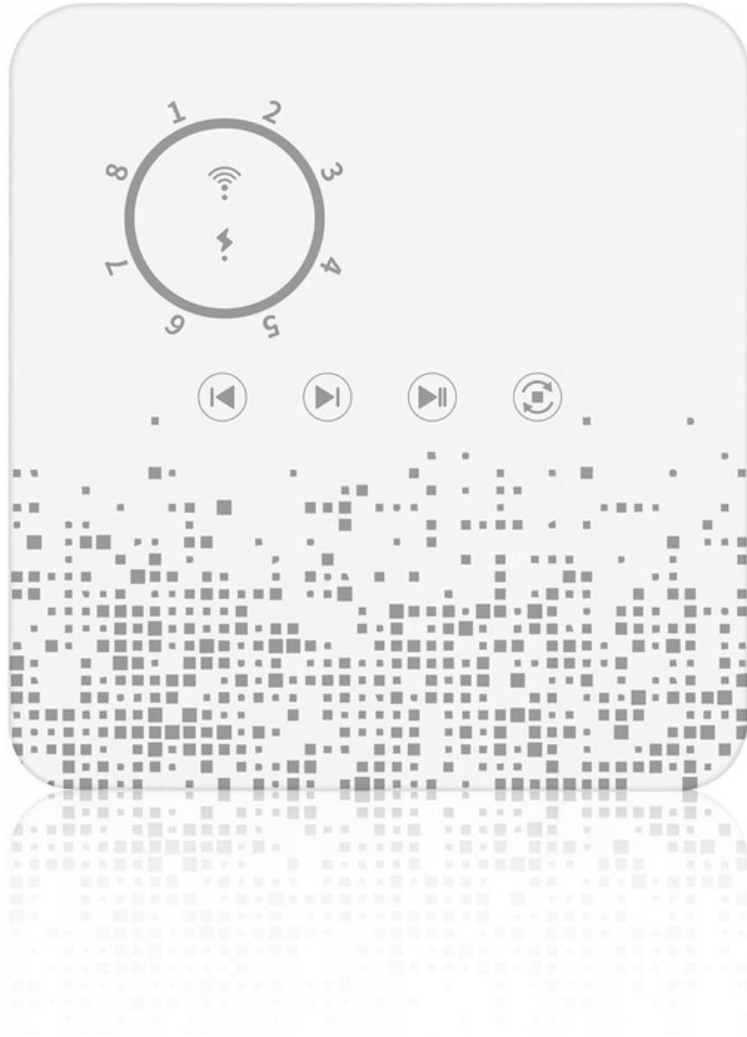

## Sterownik nawadniania Tuya WiFi 8 sekcji bez zasilacza

Cena	<b>279,00 zł</b>
Cena poprzednia	<b>349,00 zł</b>
Dostępność	<b>Dostępny</b>
Czas wysyłki	<b>24 godziny</b>
Numer katalogowy	<b>8S-W24WiFi</b>

## Sterownik nawadniania Tuya WiFi 8 sekcji bez zasilaczem

Sterownik pozwoli na zdalną kontrolę nad systemem nawadniania ogrodu jak również umożliwi tworzenie harmonogramów i scenariuszy nawadniania. Istnieje możliwość podłączenia dodatkowego czujnika opadów co pozwoli na automatyczną korektę planu nawadniania jeśli spadnie deszcz! Sterownik ten jest idealnym rozwiązaniem dla każdego ogrodu.