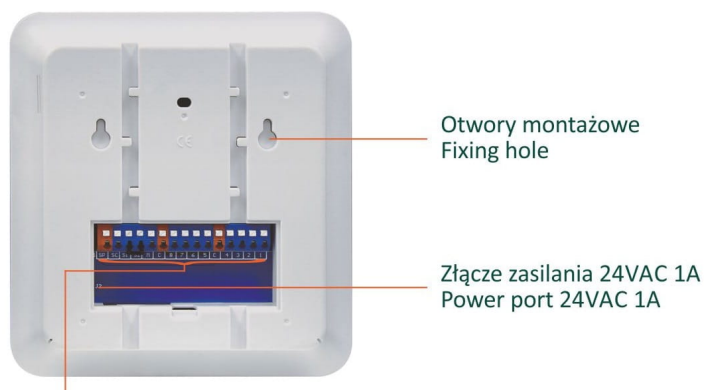

## Funkcje wyświetlacza dotykowego

- Wyświetlacz 8 stref nawodniania
- Wskaźnik WiFi
- Wskaźnik Zasilania
- zatrzymanie nawadniania
- Start/Pauza
- Uruchom następną strefę
- Uruchom poprzednią strefę

## Montaż i wymiary

□ **Nasz sterownik możesz zamontować w wygodnym dla Ciebie miejscu.** Dzięki estetycznemu wyglądowi i kompaktowym wymiarom (17 cm x 15,5 cm x 3 cm) będzie się ładnie prezentował na ścianie, nie zajmując przy tym dużo miejsca.

□ **Sterownik powinien być zamontowany wewnątrz pomieszczenia lub w hermetycznej puszcze, aby nie dostała się do niego woda.**

□ **Podłączenie urządzenia do aplikacji jest niezwykle proste i intuicyjne,** co umożliwi szybkie rozpoczęcie pracy bez zbędnych komplikacji. Sterownik posiada dotykowy panel, który pozwala na włączenie nawadniania odpowiedniej strefy bez konieczności używania telefonu, co zwiększa wygodę i dostępność obsługi.

Wymiary: 17x15,5x3 cm

Złącze / Port	Funkcje / Function
1-8	Złącza sygnałowe elektrozaworów / Signal connector of solenoid valves
C	Złącza wspólne elektrozaworów / Common connector of solenoid valves
M	Zawór główny (opcja) / Master valve (optional)
SP, SC	Wyjście zewnętrzne sygnału 24VAC / External output 24VAC
S1, S2	Czujnik deszczu / Rain sensor