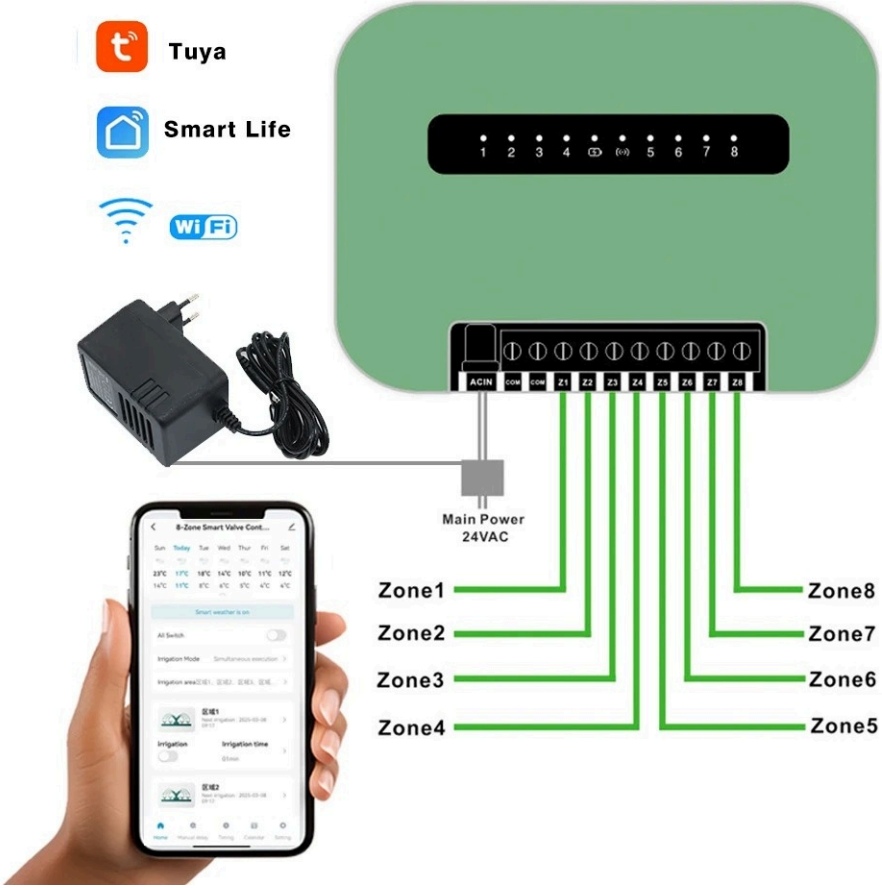

Link do produktu: <https://wybierzokazje.pl/sterownik-nawadniania-tuya-wifi-8-sekcji-z-zasilaczem-24v-p-227.html>

## Sterownik nawadniania Tuya WiFi 8 sekcji z zasilaczem 24V

Cena	<b>339,00 zł</b>
Cena poprzednia	<b>399,00 zł</b>
Numer katalogowy	<b>8S_Green / zaś.</b>

## Sterownik nawadniania Tuya WiFi 8 sekcji z zasilaczem

Sterownik pozwoli na zdalną kontrolę nad systemem nawadniania ogrodu jak również umożliwi tworzenie harmonogramów i scenariuszy nawadniania. Istnieje możliwość podłączenia dodatkowego czujnika opadów co pozwoli na automatyczną korektę planu nawadniania jeśli spadnie deszcz! Sterownik ten jest idealnym rozwiązaniem dla każdego ogrodu.

## Inteligentny dom w Twoim ręku!

**Tuya Smart Life to najpopularniejsza aplikacja do zarządzania inteligentnym domem.**

- #□ integracja **ponad 11000 różnych urządzeń**
- #□ **30 kategorii** (sterowanie, klimatyzacja, monitoring, etc.)
- #□ **10000 producentów** urządzeń inteligentnych
- #□ **codziennie rozwijana o nowe funkcje** i obsługiwane urządzenia
- #□ **dostępna darmowo** dla Android i iOS