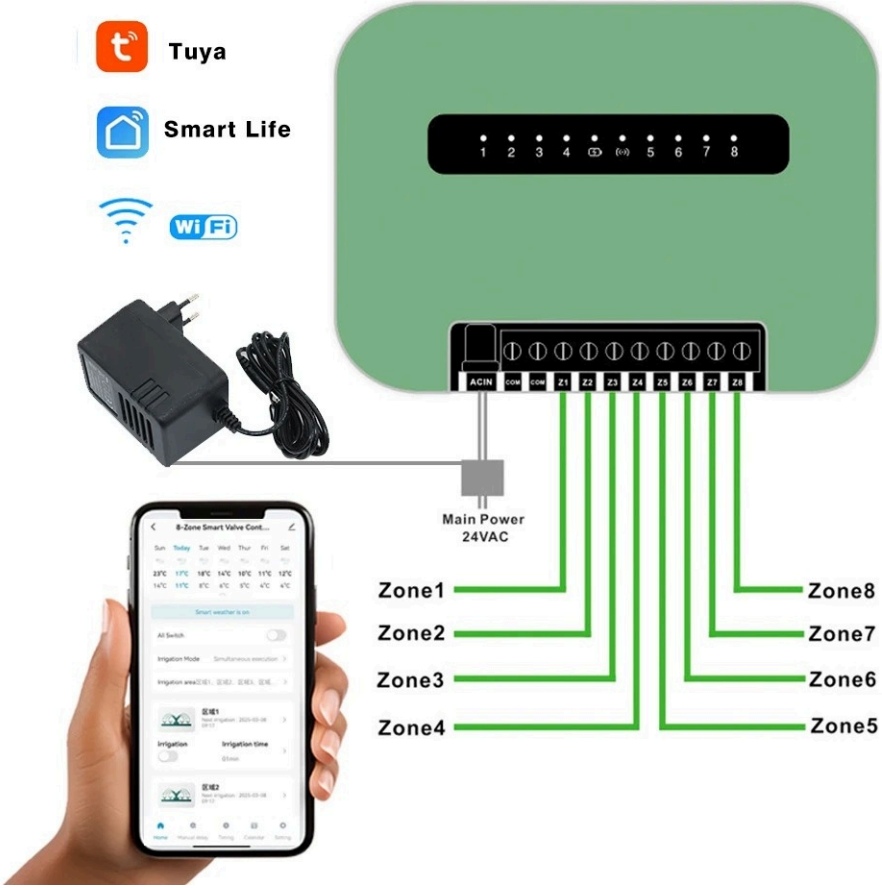

Link do produktu: <https://wybierzokazje.pl/sterownik-nawadniania-tuya-wifi-8-sekcji-z-zasilaczem-24v-p-227.html>

Sterownik nawadniania Tuya WiFi 8 sekcji z zasilaczem 24V

Cena	339,00 zł
Cena poprzednia	399,00 zł
Numer katalogowy	8S_Green / zaś.

Opis produktu

Sterownik nawadniania Tuya WiFi 8 sekcji z zasilaczem

Sterownik pozwoli na zdalną kontrolę nad systemem nawadniania ogrodu jak również umożliwi tworzenie harmonogramów i scenariuszy nawadniania. Istnieje możliwość podłączenia dodatkowego czujnika opadów co pozwoli na automatyczną korektę planu nawadniania jeśli spadnie deszcz! Sterownik ten jest idealnym rozwiązaniem dla każdego ogrodu.

Najważniejsze zalety sterownika:

- Zdalne lub automatyczne sterowanie** z dowolnej lokalizacji na świecie z aplikacji **TUYA** lub **SMART LIFE**
- Sterowanie **zdalne smartfonem** lub lokalne przyciskami dotykowymi na sterowniku
- Działanie według scenariusza** uzależnione od zadziałania innych elementów systemu lub warunków, np. pory dnia, temperatury itp.
- Niezależne sterowanie do **8 stref nawadniania**
- Możliwość odroczenia** cyklu nawadniania (o 24/48/72h)
- Współpraca z popularnymi i łatwo dostępnymi **elektrozaworami 24V**
- Historia nawadniania
- Sterowanie **zdalne smartfonem** lub **lokalne przyciskami dotykowymi** na sterowniku.
- Funkcja **odroczenia podlewania względem pogody**
- Sygnalizacja statusu za pomocą **diód LED**
- Bardzo łatwe** zintegrowanie z aplikacją

Inteligentny dom w Twoim ręku!

Tuya Smart Life to najpopularniejsza aplikacja do zarządzania inteligentnym domem.

- #□ integracja **ponad 11000 różnych urządzeń**
- #□ **30 kategorii** (sterowanie, klimatyzacja, monitoring, etc.)
- #□ **10000 producentów** urządzeń inteligentnych
- #□ **codziennie rozwijana o nowe funkcje** i obsługiwane urządzenia
- #□ **dostępna darmowo** dla Android i iOS