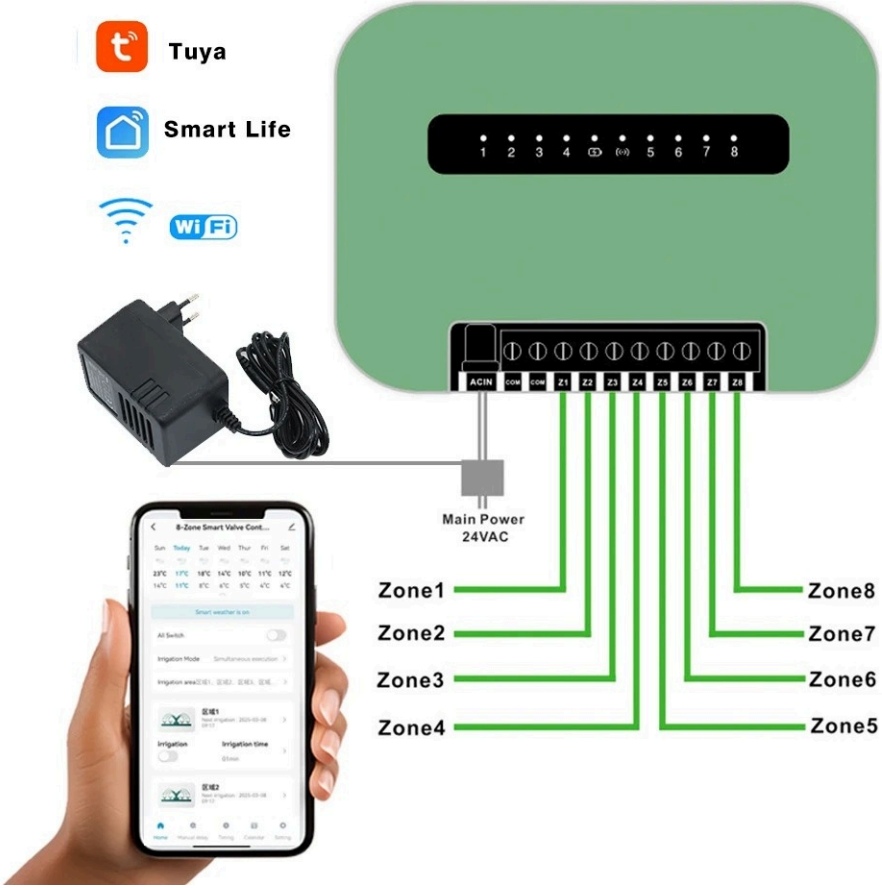

Link do produktu: <https://wybierzokazje.pl/sterownik-nawadniania-tuya-wifi-8-sekcji-z-zasilaczem-24v-p-227.html>

## Sterownik nawadniania Tuya WiFi 8 sekcji z zasilaczem 24V

Cena	<b>339,00 zł</b>
Cena poprzednia	<b>399,00 zł</b>
Numer katalogowy	<b>8S_Green / zaś.</b>

## Sterownik nawadniania Tuya WiFi 8 sekcji z zasilaczem

Sterownik pozwoli na zdalną kontrolę nad systemem nawadniania ogrodu jak również umożliwi tworzenie harmonogramów i scenariuszy nawadniania. Istnieje możliwość podłączenia dodatkowego czujnika opadów co pozwoli na automatyczną korektę planu nawadniania jeśli spadnie deszcz! Sterownik ten jest idealnym rozwiązaniem dla każdego ogrodu.

### Najważniejsze zalety sterownika:

- Zdalne lub automatyczne sterowanie** z dowolnej lokalizacji na świecie z aplikacji **TUYA** lub **SMART LIFE**
- Sterowanie **zdalne smartfonem** lub lokalne przyciskami dotykowymi na sterowniku
- Działanie według scenariusza** uzależnione od zadziałania innych elementów systemu lub warunków, np. pory dnia, temperatury itp.
- Niezależne sterowanie do **8 stref nawadniania**
- Możliwość odroczenia** cyklu nawadniania (o 24/48/72h)
- Współpraca z popularnymi i łatwo dostępnymi **elektrozaworami 24V**
- Historia nawadniania
- Sterowanie **zdalne smartfonem** lub **lokalne przyciskami dotykowymi** na sterowniku.
- Funkcja **odroczenia podlewania względem pogody**
- Sygnalizacja statusu za pomocą **diod LED**
- Bardzo łatwe** zintegrowanie z aplikacją