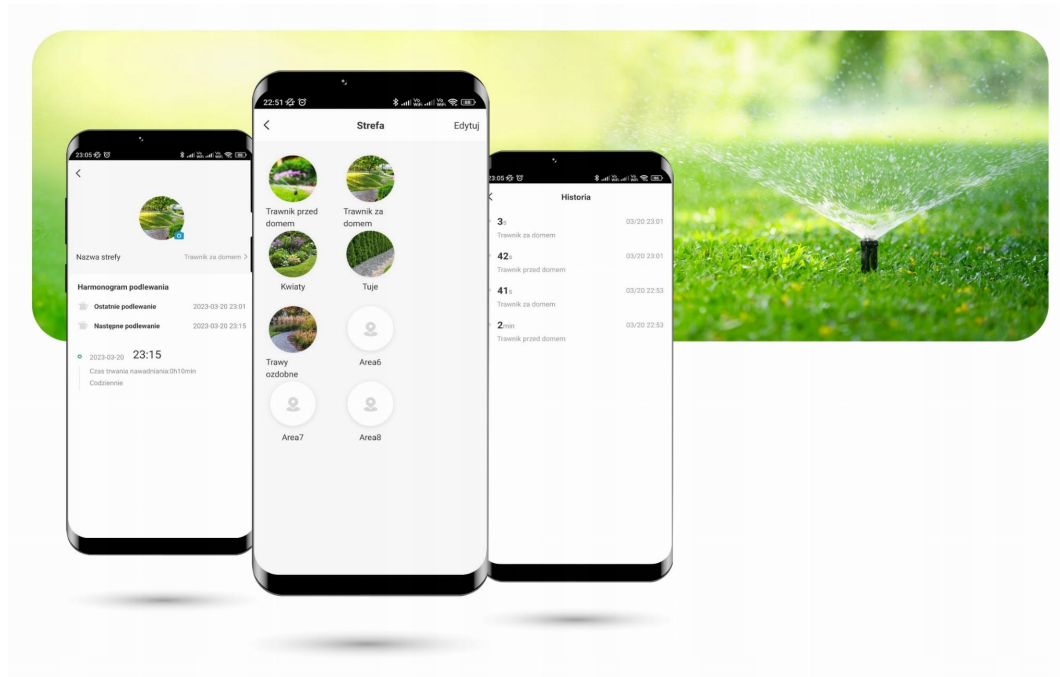

Łatwe zarządzanie sterowaniem z aplikacji Tuya

- # Panel kontrolny z bieżącym statusem
- # Wizualizacja nadchodzących programów nawadniania
- # Panel ustawień programów
- # Funkcje odraczania podlewania czasowego lub automatycznego z uwzględnieniem prognozy pogody

Możliwość indywidualnego dostosowania nazw i zdjęć poszczególnych sekcji nawadniania

- # 8stref , którym można przyporządkować dowolne nazwy
- # dla każdej strefy można dodać miniaturę ze zdjęciem
- # panel historii z czasem startu i trwania nawadniania dla każdej strefy