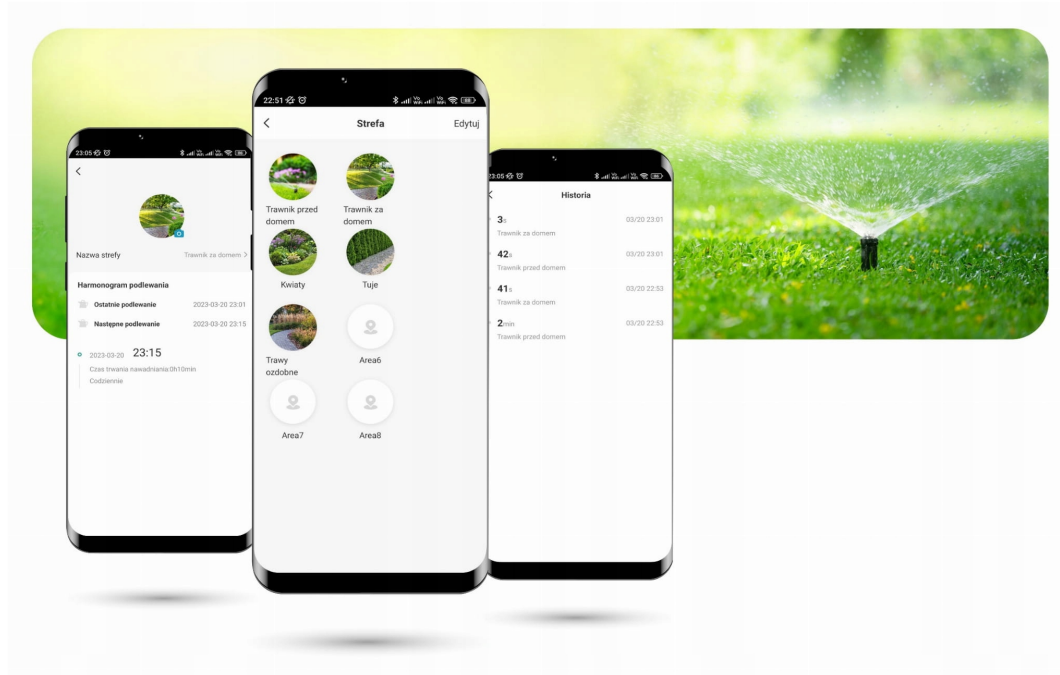

Łatwe zarządzanie sterowaniem z aplikacji Tuya

- # Panel kontrolny z bieżącym statusem
- # Wizualizacja nadchodzących programów nawadniania
- # Panel ustawień programów
- # Funkcje odraczania podlewania czasowego lub automatycznego z uwzględnieniem prognozy pogody

Możliwość indywidualnego dostosowania nazw i zdjęć poszczególnych sekcji nawadniania

- # 8stref , którym można przyporządkować dowolne nazwy
- # dla każdej strefy można dodać miniaturę ze zdjęciem
- # panel historii z czasem startu i trwania nawadniania dla każdej strefy