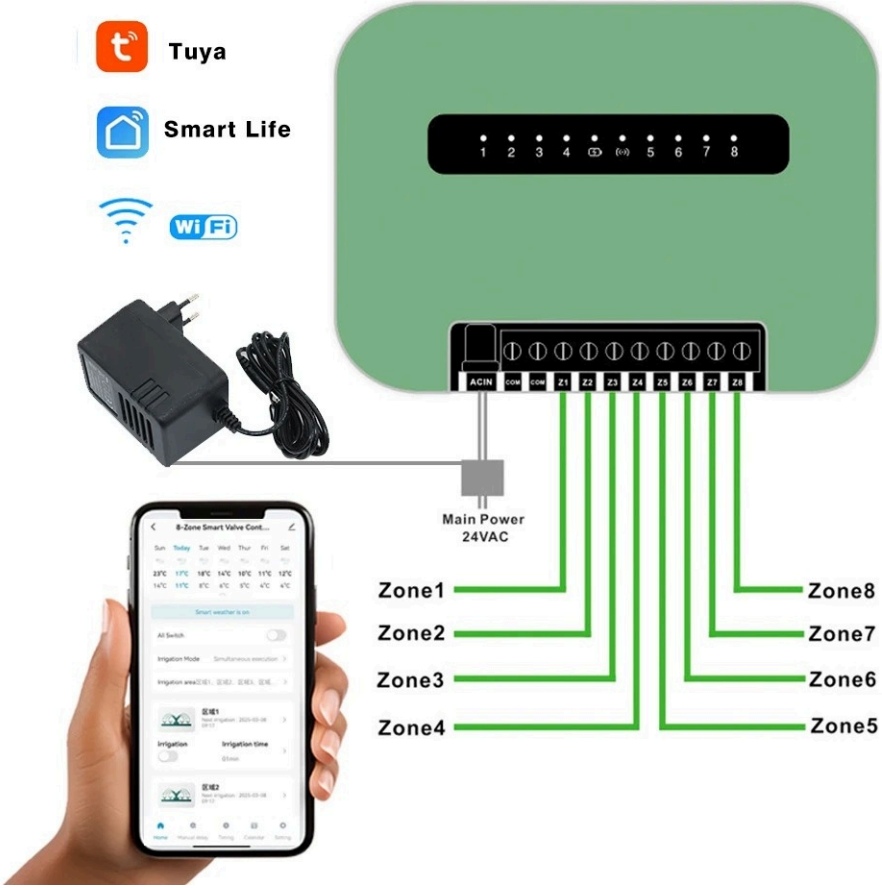

Link do produktu: <https://wybierzokazje.pl/sterownik-nawadniania-tuya-wifi-8-sekcji-z-zasilaczem-24v-p-227.html>

Sterownik nawadniania Tuya WiFi 8 sekcji z zasilaczem 24V

Cena	339,00 zł
Cena poprzednia	399,00 zł
Numer katalogowy	8S_Green / zaś.

Opis produktu

Sterownik nawadniania Tuya WiFi 8 sekcji z zasilaczem

Sterownik pozwoli na zdalną kontrolę nad systemem nawadniania ogrodu jak również umożliwi tworzenie harmonogramów i scenariuszy nawadniania. Istnieje możliwość podłączenia dodatkowego czujnika opadów co pozwoli na automatyczną korektę planu nawadniania jeśli spadnie deszcz! Sterownik ten jest idealnym rozwiązaniem dla każdego ogrodu.

Najważniejsze zalety sterownika:

- Zdalne lub automatyczne sterowanie** z dowolnej lokalizacji na świecie z aplikacji **TUYA** lub **SMART LIFE**
- Sterowanie **zdalne smartfonem** lub lokalne przyciskami dotykowymi na sterowniku
- Działanie według scenariusza** uzależnione od zadziałania innych elementów systemu lub warunków, np. pory dnia, temperatury itp.
- Niezależne sterowanie do **8 stref nawadniania**
- Możliwość odroczenia** cyklu nawadniania (o 24/48/72h)
- Współpraca z popularnymi i łatwo dostępnymi **elektrozaworami 24V**
- Historia nawadniania
- Sterowanie **zdalne smartfonem** lub **lokalne przyciskami dotykowymi** na sterowniku.
- Funkcja **odroczenia podlewania względem pogody**
- Sygnalizacja statusu za pomocą **diod LED**
- Bardzo łatwe** zintegrowanie z aplikacją

Inteligentny dom w Twoim ręku!

Tuya Smart Life to najpopularniejsza aplikacja do zarządzania inteligentnym domem.

- #□ integracja **ponad 11000 różnych urządzeń**
- #□ **30 kategorii** (sterowanie, klimatyzacja, monitoring, etc.)
- #□ **10000 producentów** urządzeń inteligentnych
- #□ **codziennie rozwijana o nowe funkcje** i obsługiwane urządzenia
- #□ **dostępna darmowo** dla Android i iOS